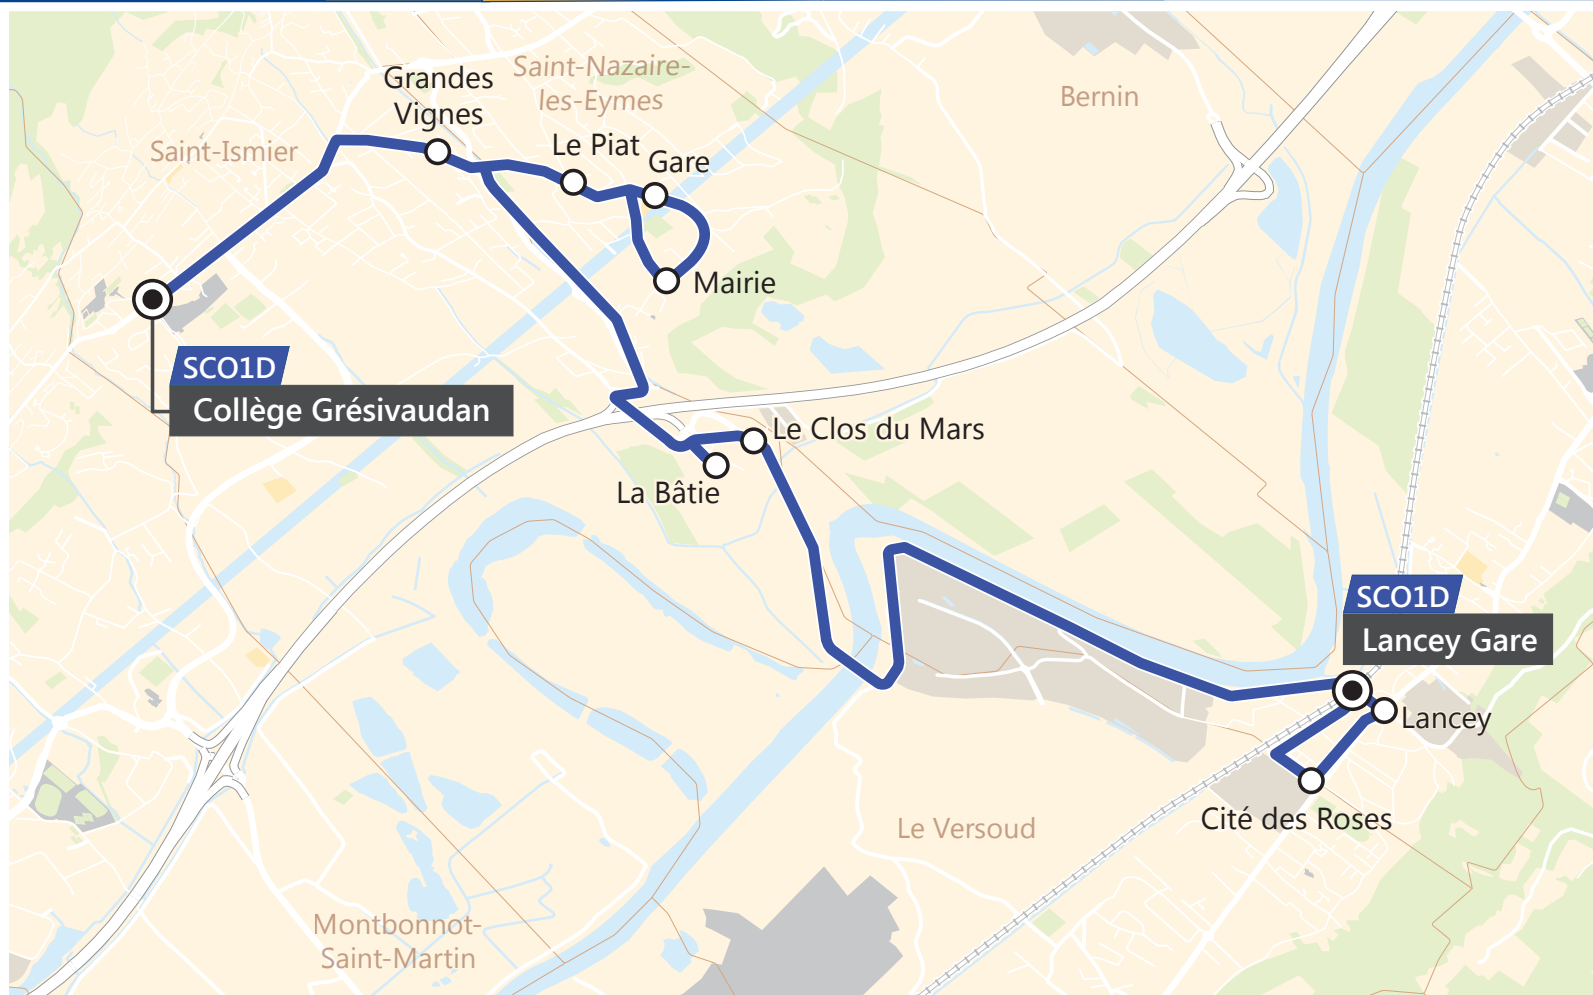

Agence TouGo (Mobi-G)

1846 rue de Belledonne
38920 Crolles

N° Vert **0 800 941 103**
APPEL GRATUIT DEPUIS UN POSTE FIXE