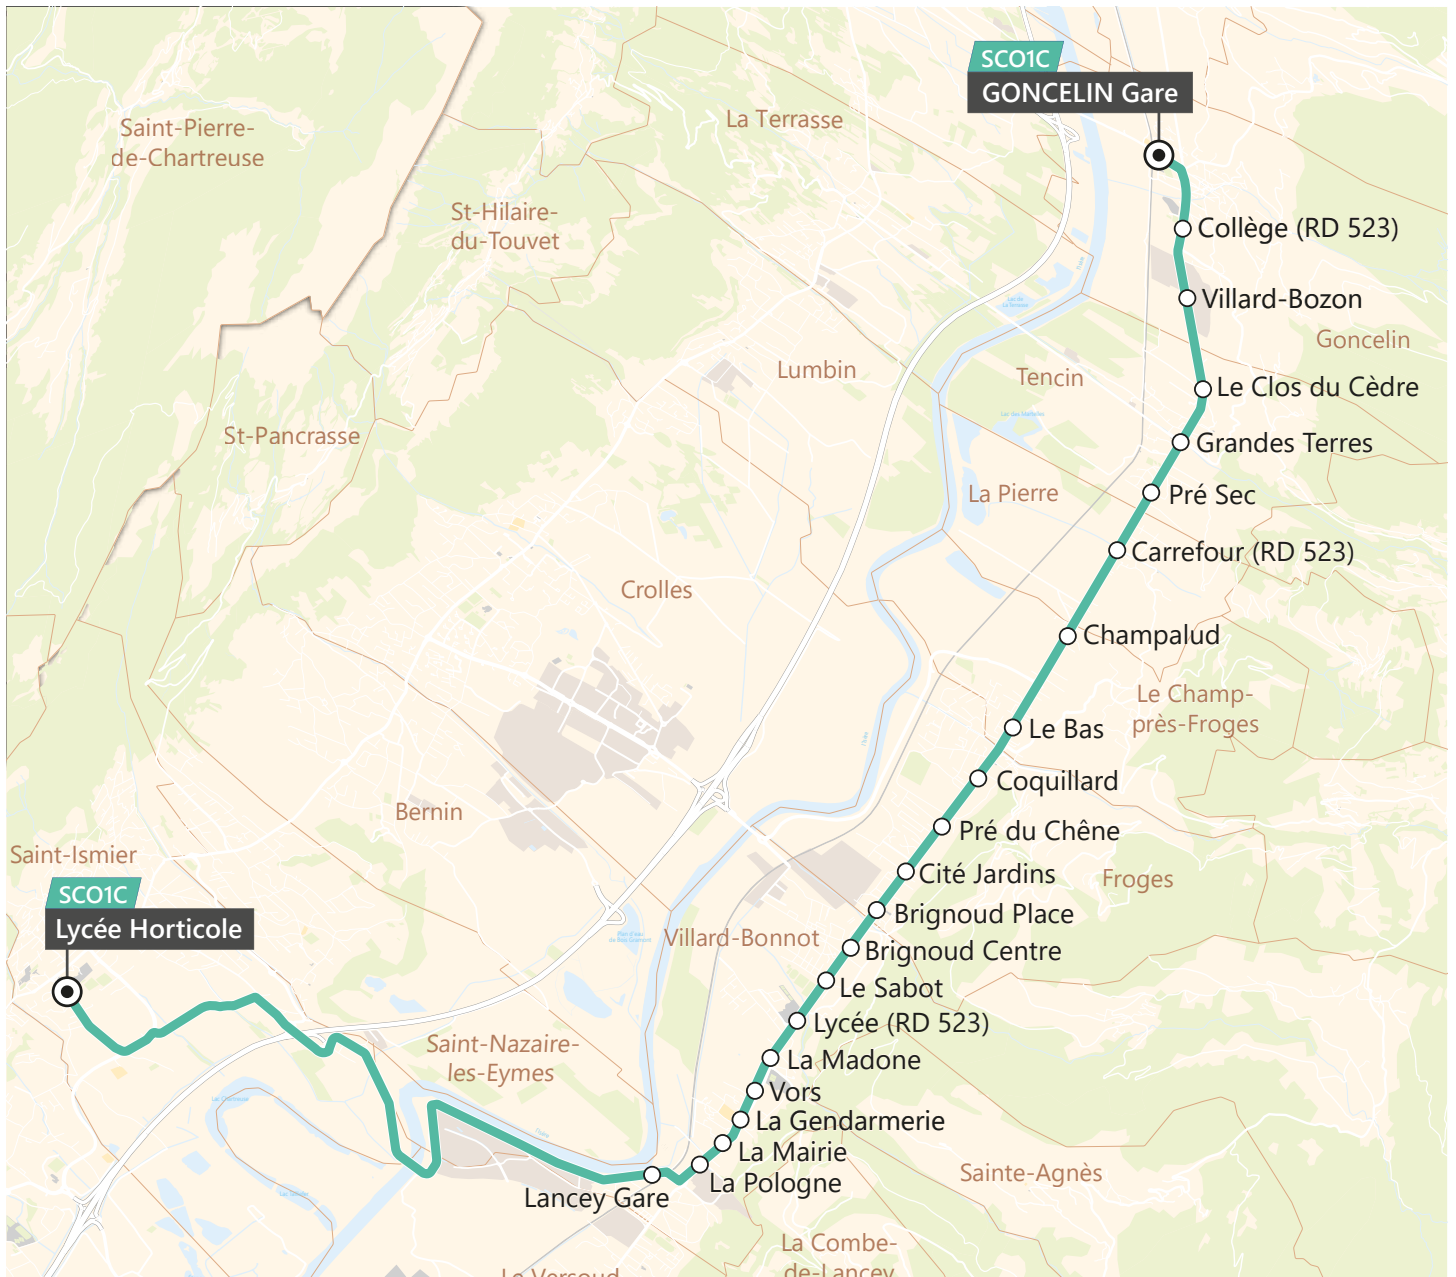

A partir du 8 octobre 2018

TouGo

SCO1C

Du lundi au vendredi
en période scolaire

Agence TouGo (Mobi-G)

1846 rue de Belledonne
38920 Crolles

N°Vert 0 800 941 103

APPEL GRATUIT DEPUIS UN POSTE FIXE

Tous vos déplacements dans Le GRÉSIVAUDAN

TouGo.fr

08/10/2018