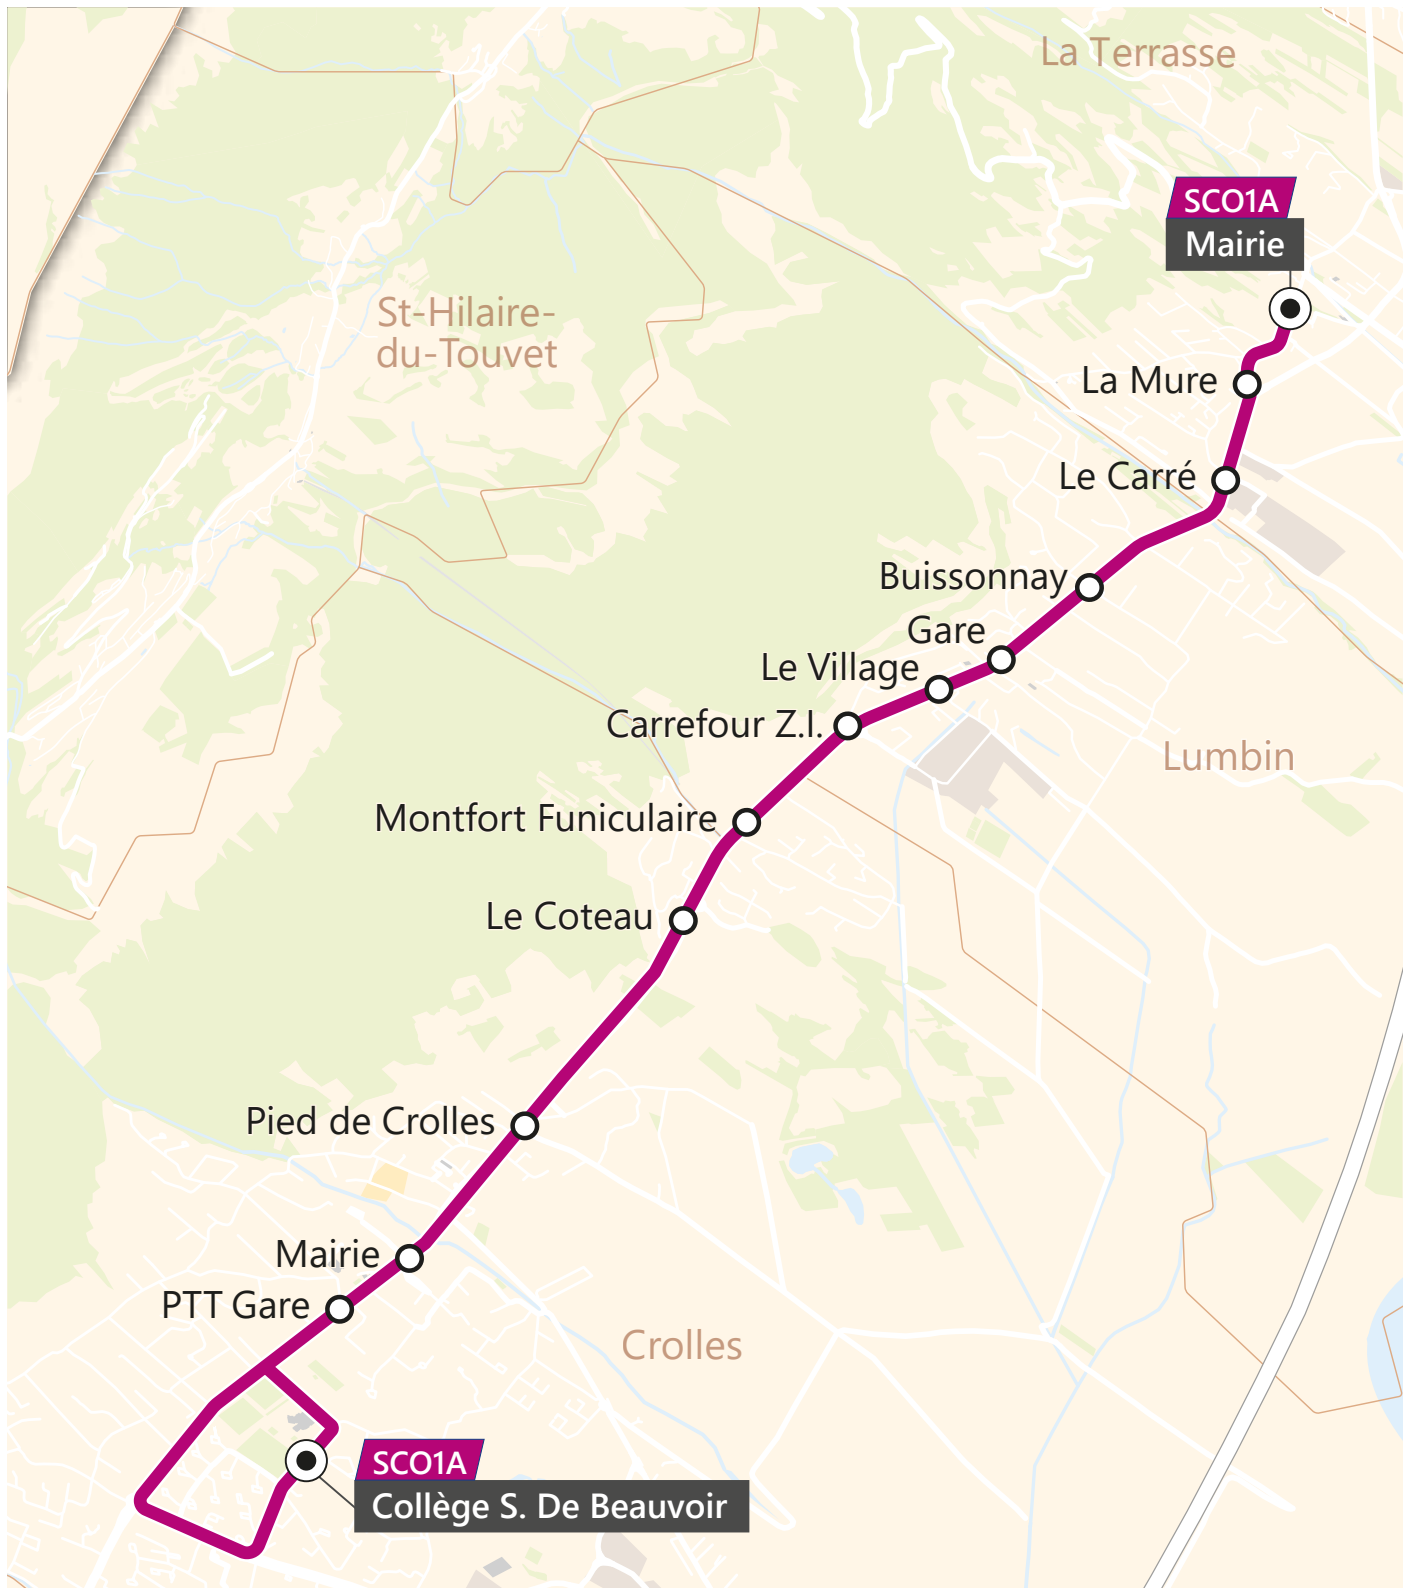

A partir du 3 septembre 2018

TouGo

SCO1A

Du lundi au vendredi
en période scolaire

Agence TouGo (Mobi-G)

1846 rue de Belledonne
38920 Crolles

N°Vert 0 800 941 103

APPEL GRATUIT DEPUIS UN POSTE FIXE

Tous vos déplacements dans Le GRÉSIVAUDAN

TouGo.fr