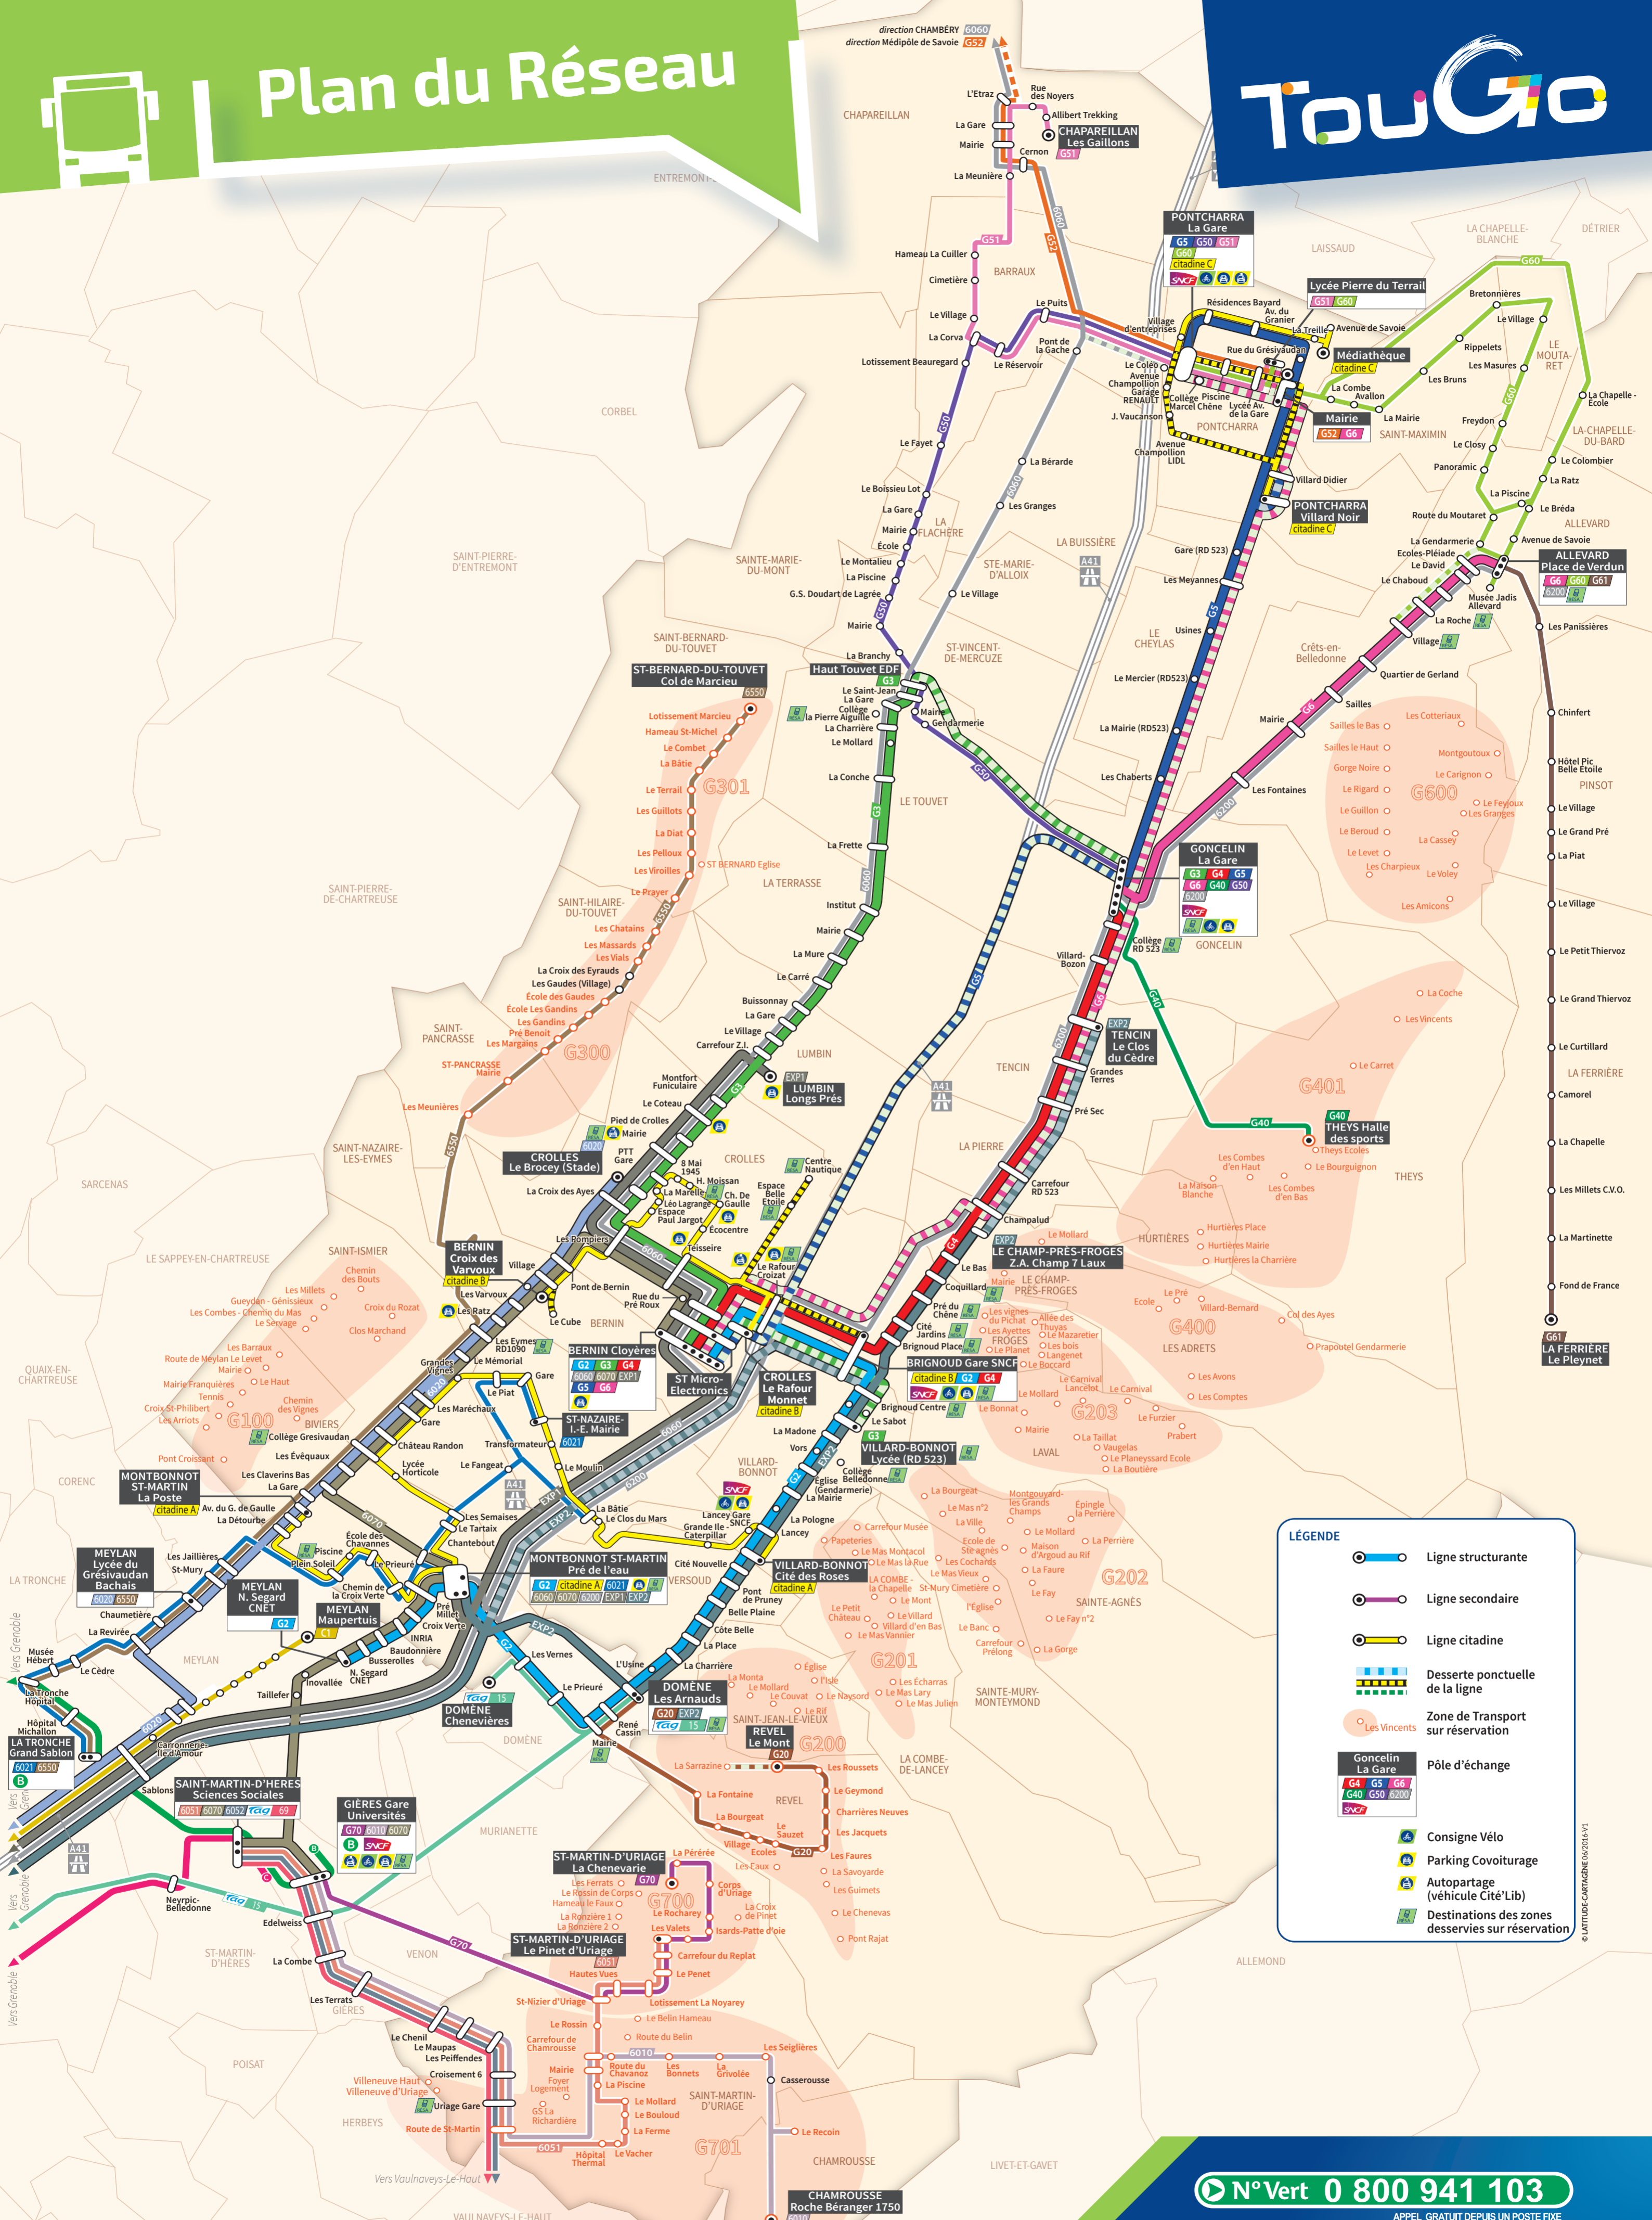

# Plan du Réseau

**LÉGENDE**

- Ligne structurante
- Ligne secondaire
- Ligne citadine
- Desserte ponctuelle de la ligne
- Zone de Transport sur réservation
- Pôle d'échange
- Consigne Vélo
- Parking Covoiturage
- Autopartage (véhicule Cité'Lib)
- Destinations des zones desservies sur réservation

N°Vert 0 800 941 103  
APPEL GRATUIT DEPUIS UN POSTE FIXE

Tous vos déplacements dans le GRÉSIVAUDAN

TouGo.fr