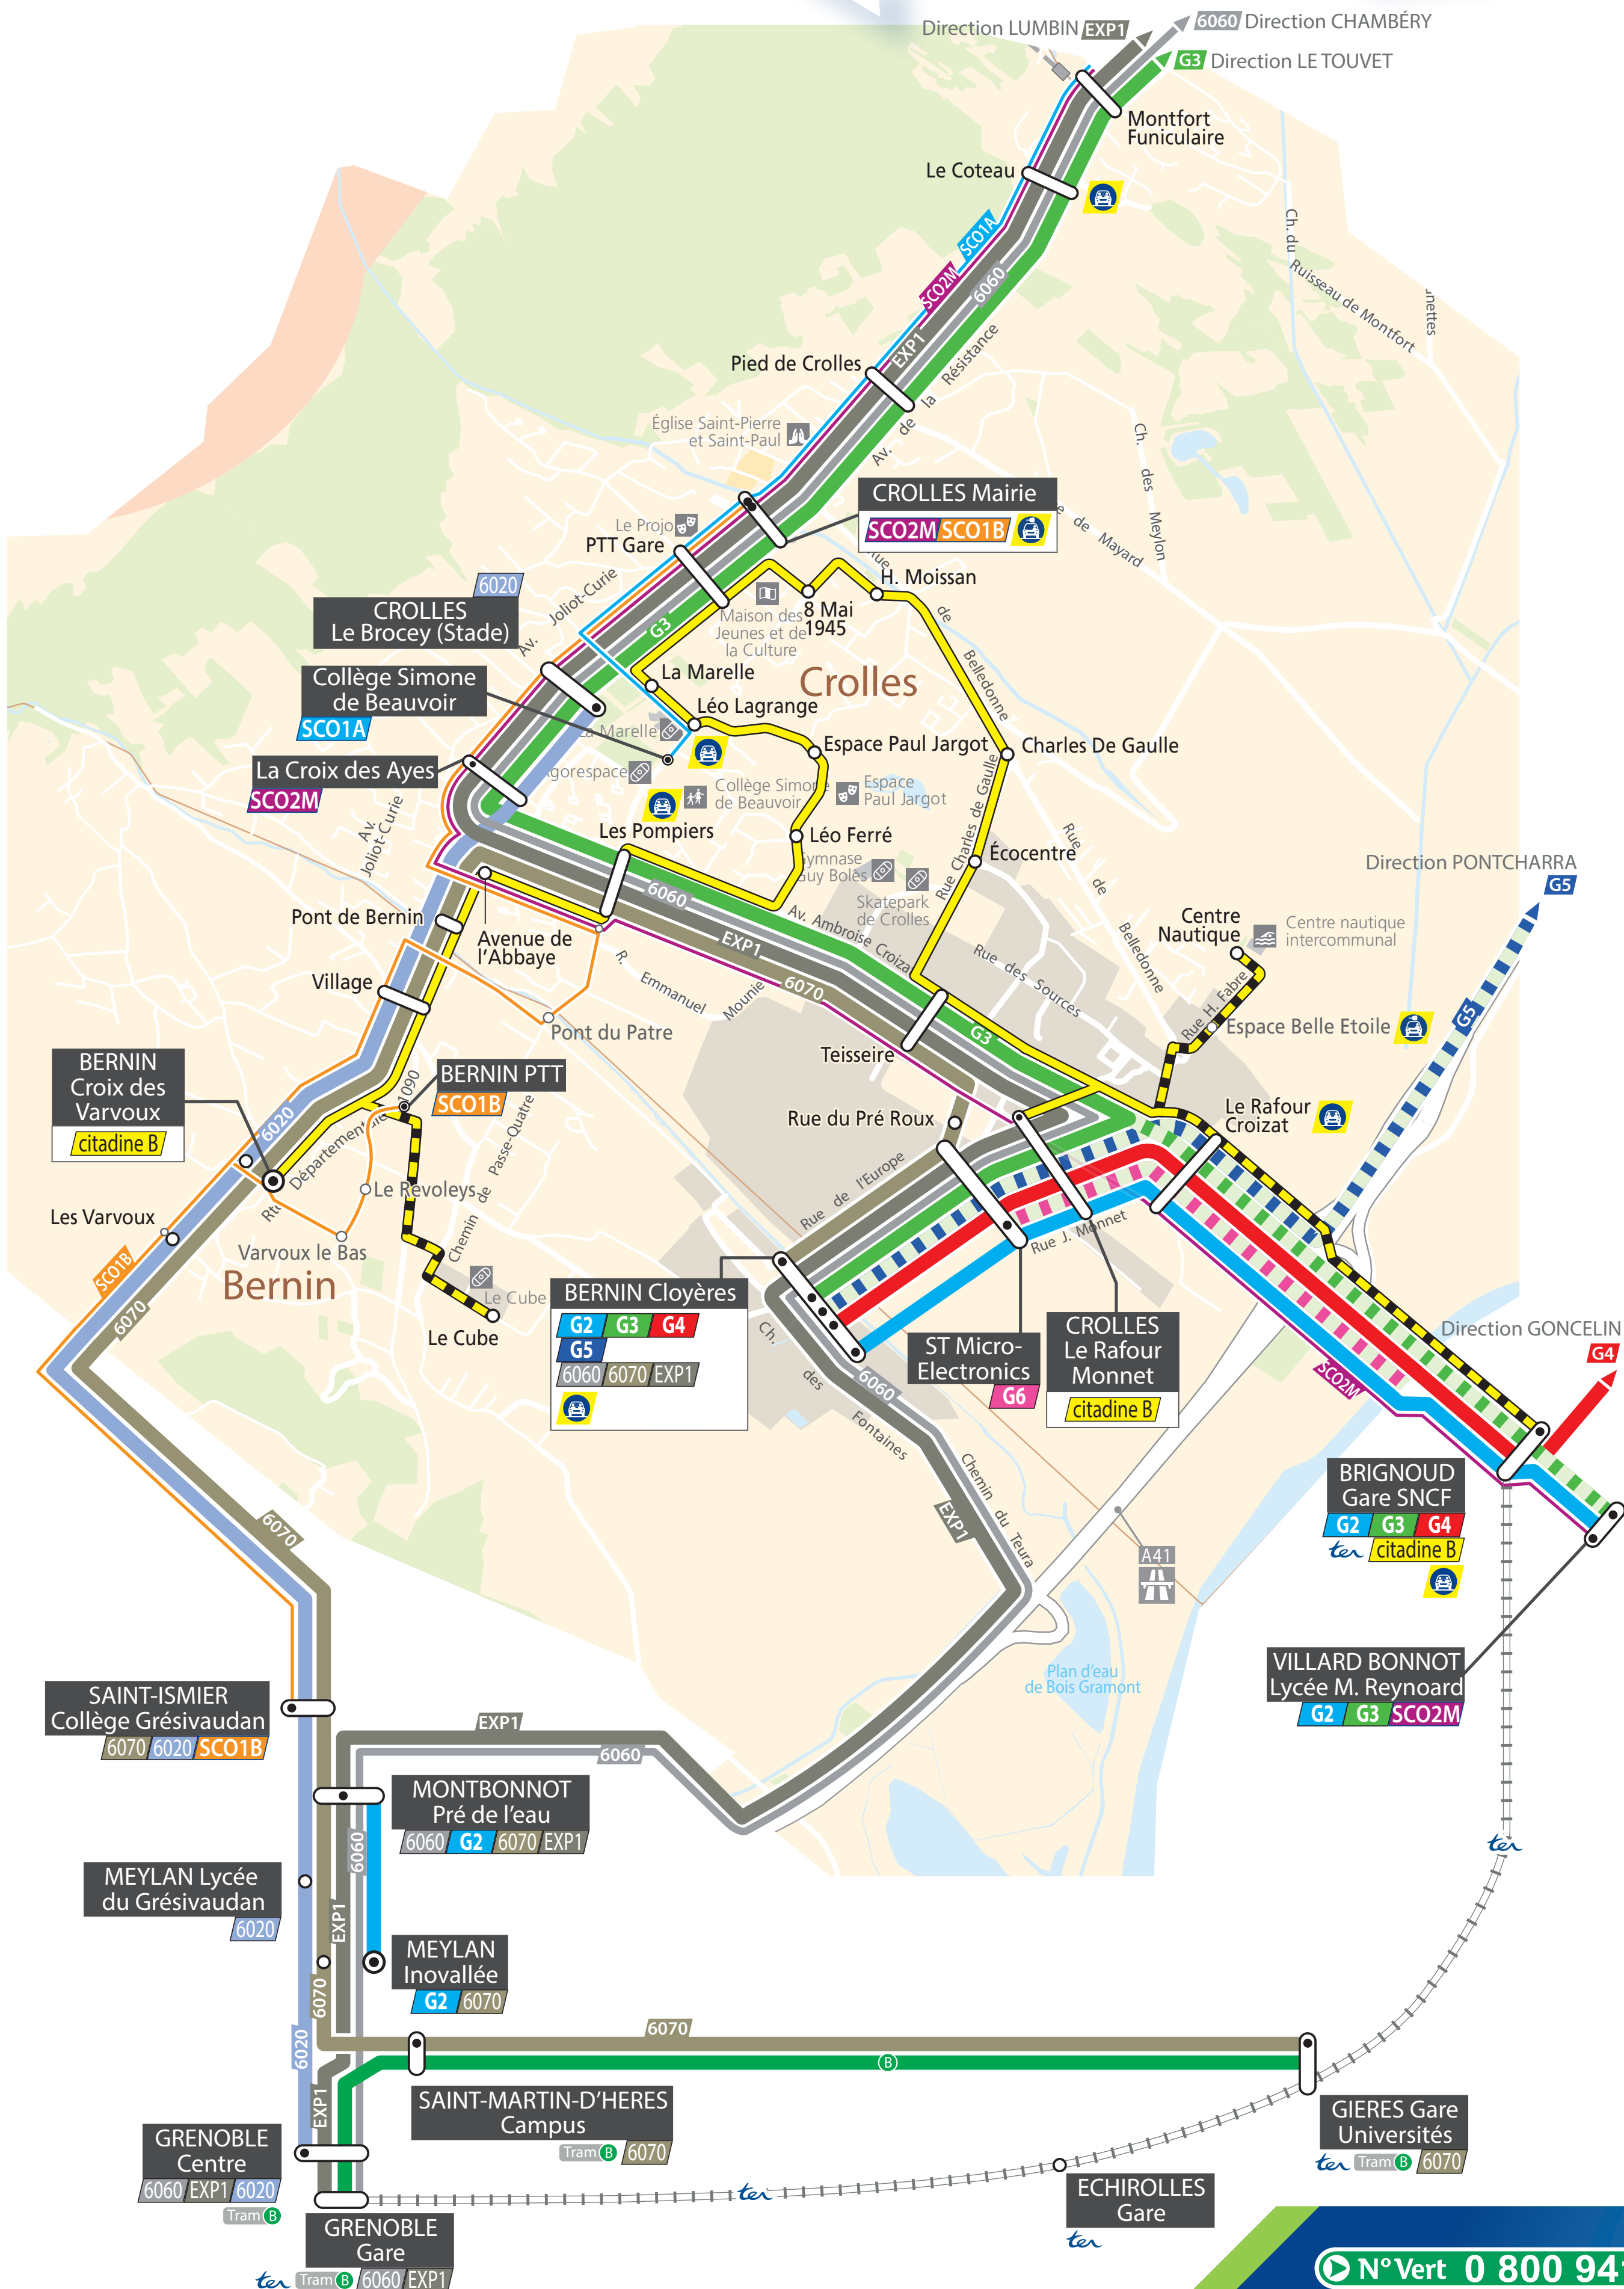

Plan du Secteur

N°Vert 0 800 941 103
APPEL GRATUIT DEPUIS UN POSTE FIXE