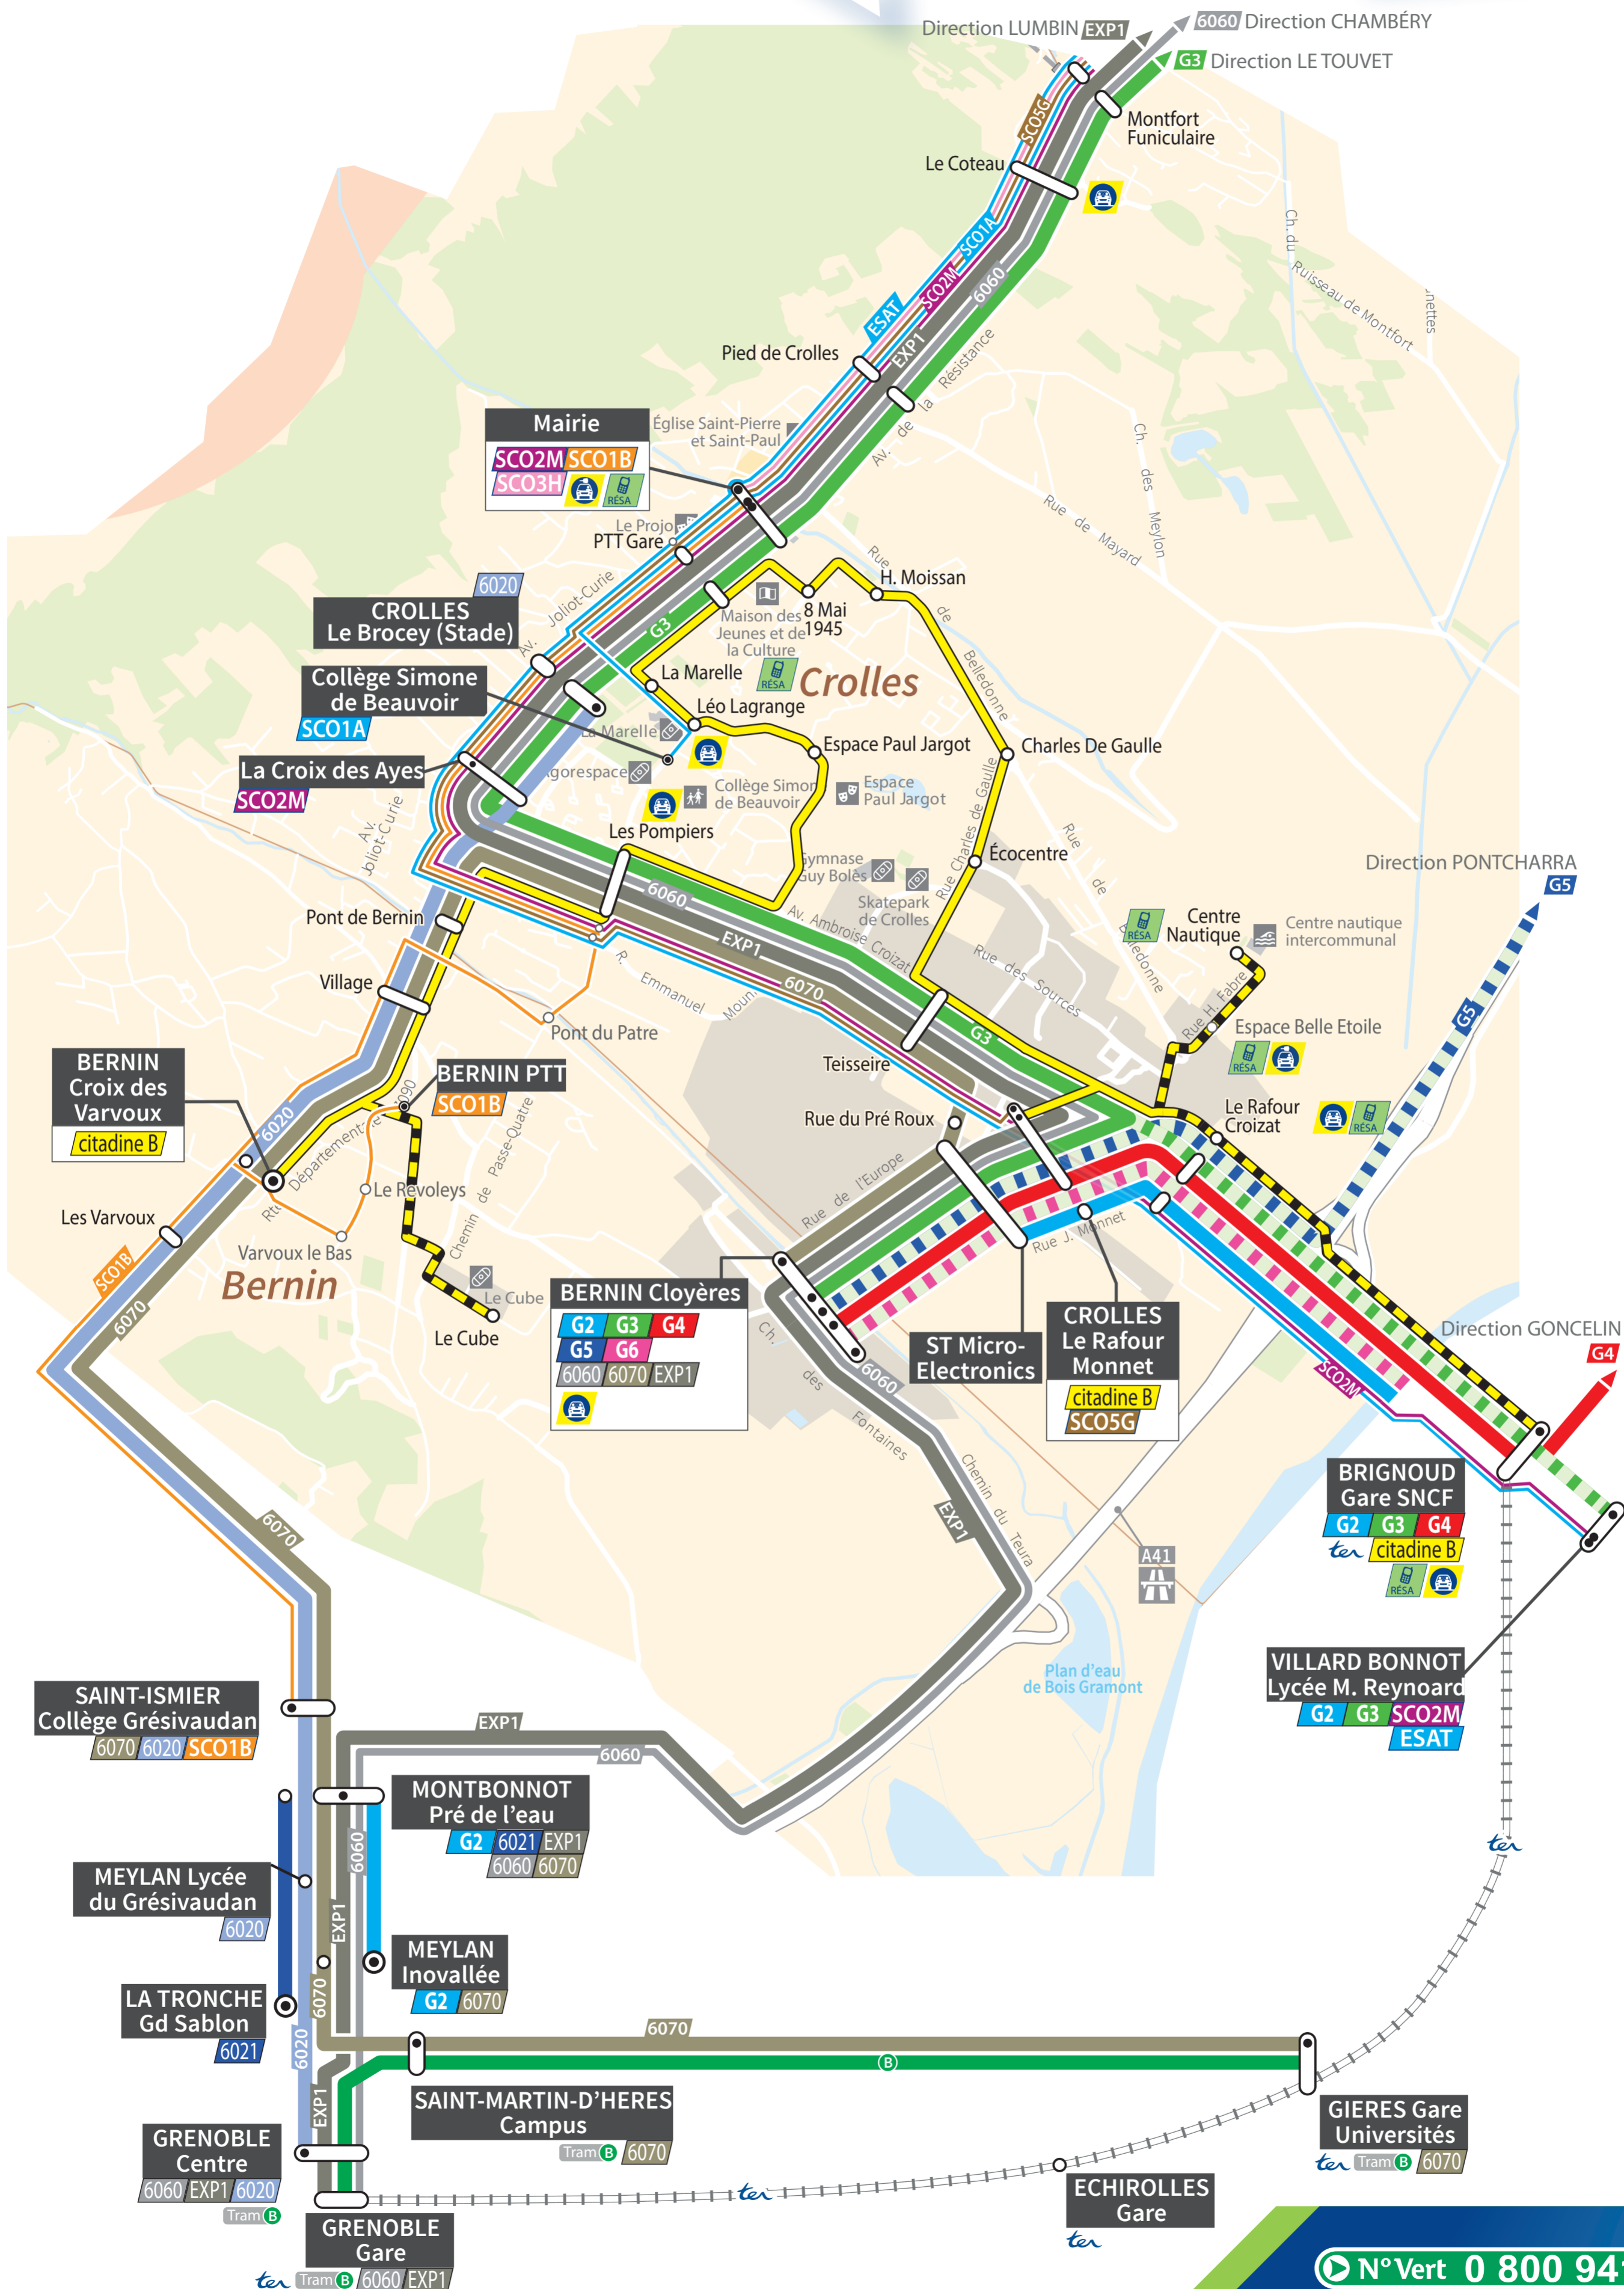

Plan du Secteur

N°Vert 0 800 941 103

APPEL GRATUIT DEPUIS UN POSTE FIXE