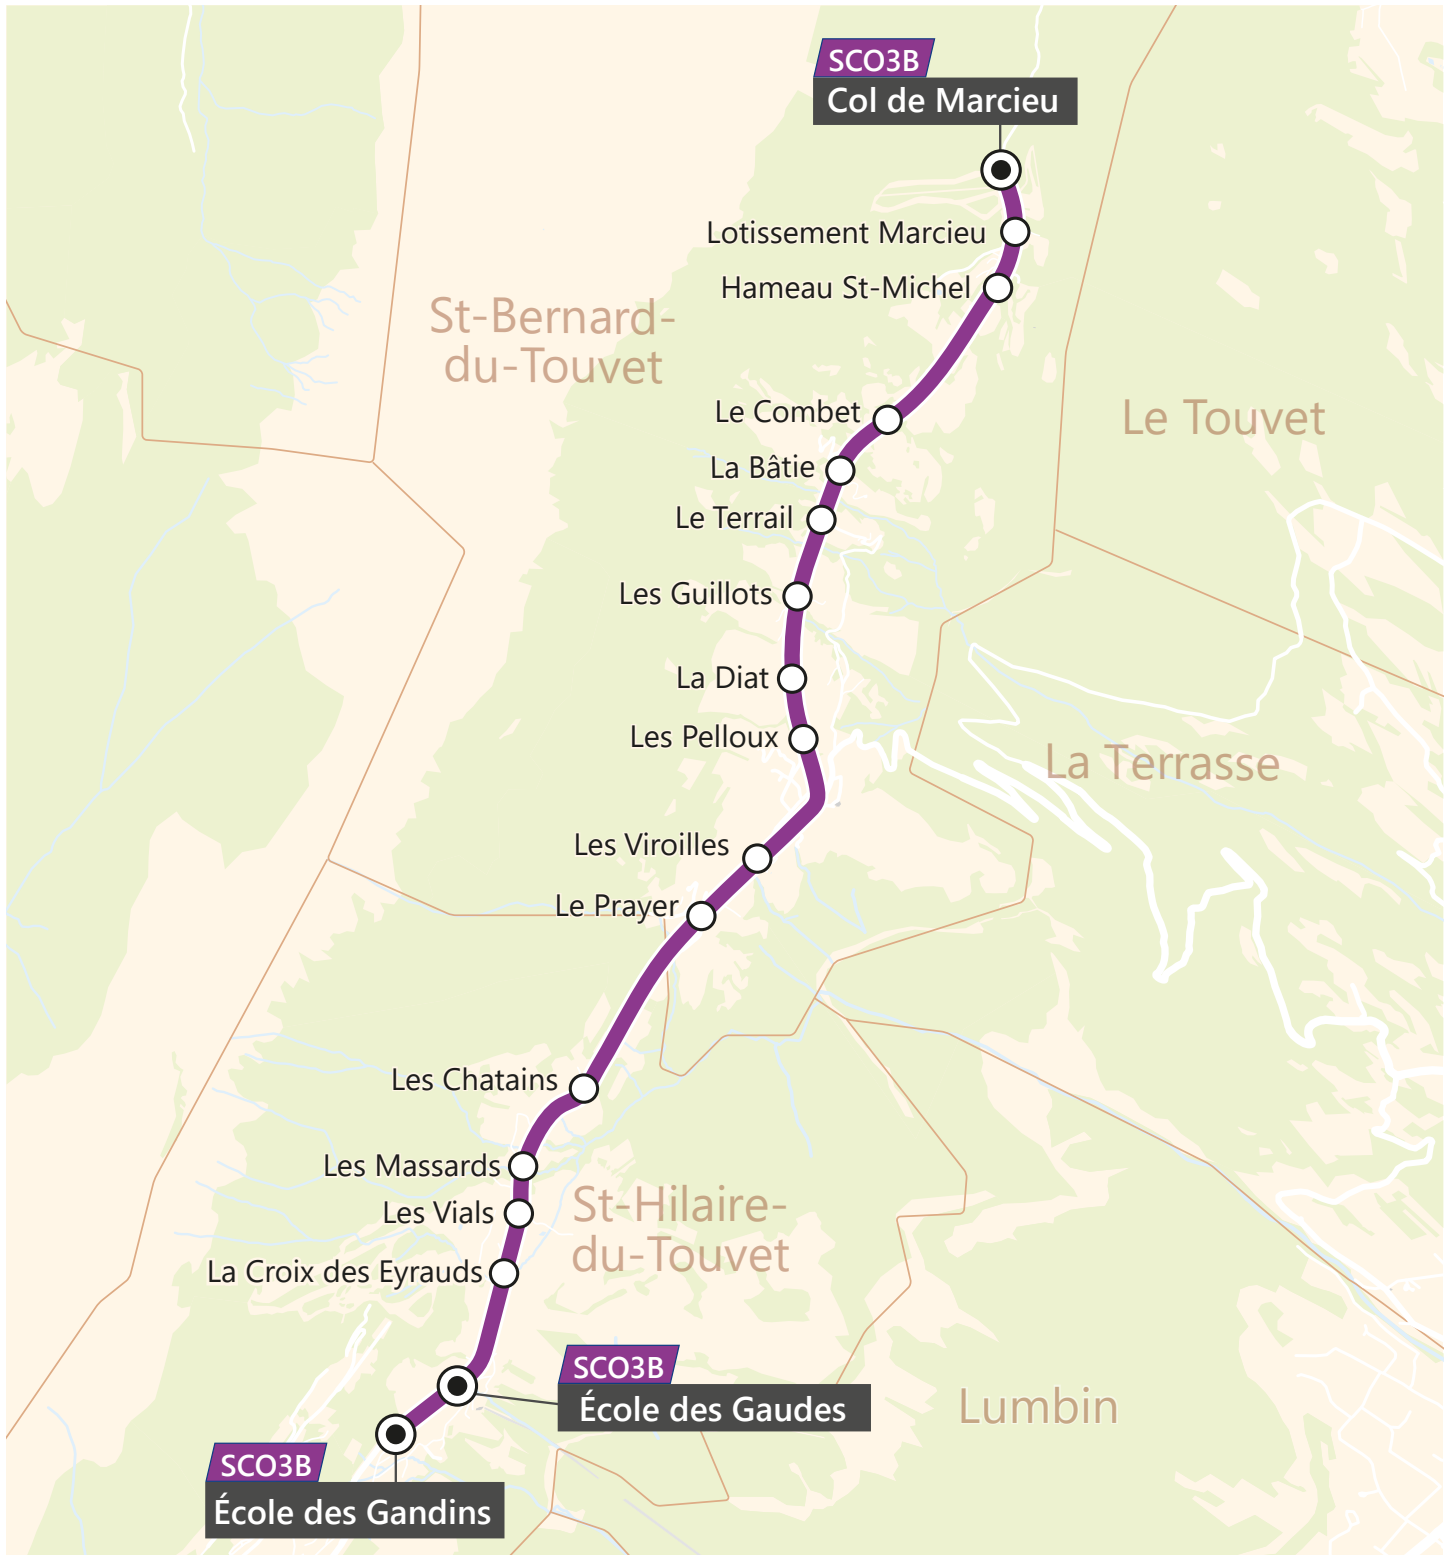

Agence TouGo (Mobi-G)

1846 rue de Belledonne
38920 Crolles

N°Vert 0 800 941 103

APPEL GRATUIT DEPUIS UN POSTE FIXE