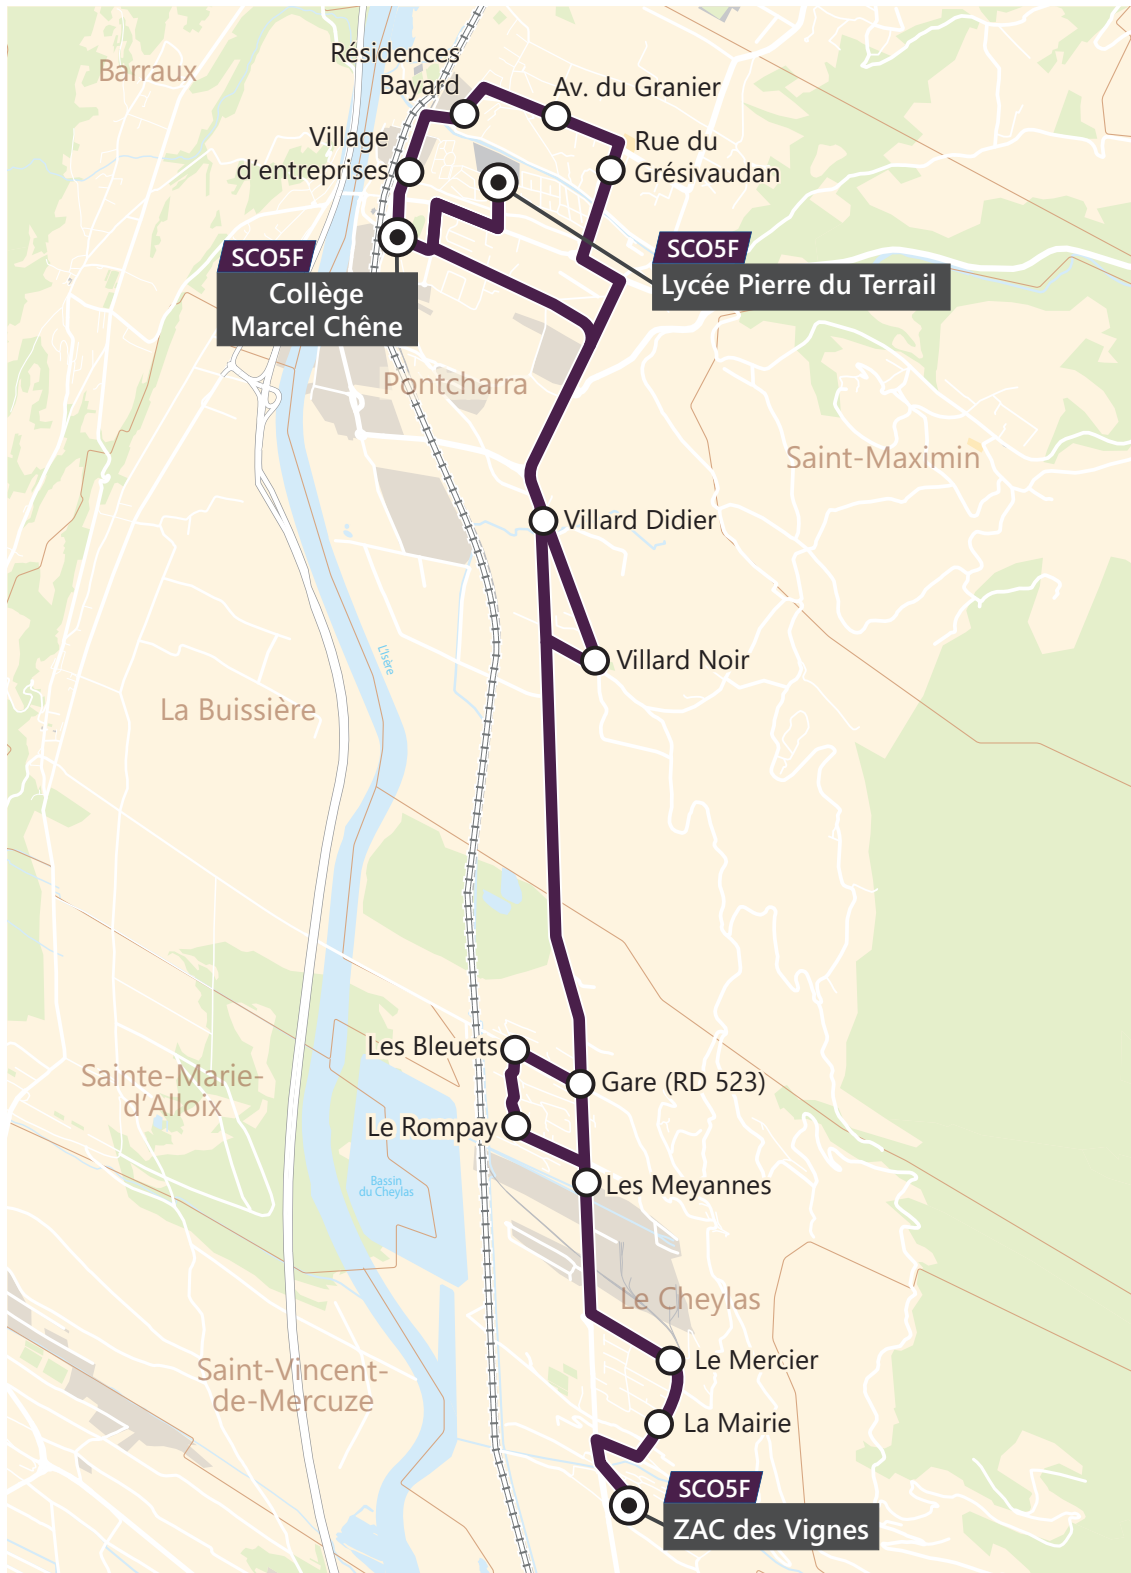

A partir du 5 novembre 2018

TouGo

SCO5F

Du lundi au vendredi
en période scolaire

Agence TouGo (Mobi-G)

1846 rue de Belledonne
38920 Crolles

N°Vert 0 800 941 103

APPEL GRATUIT DEPUIS UN POSTE FIXE

Tous vos déplacements dans Le GRÉSIVAUDAN

TouGo.fr

05/11/2018