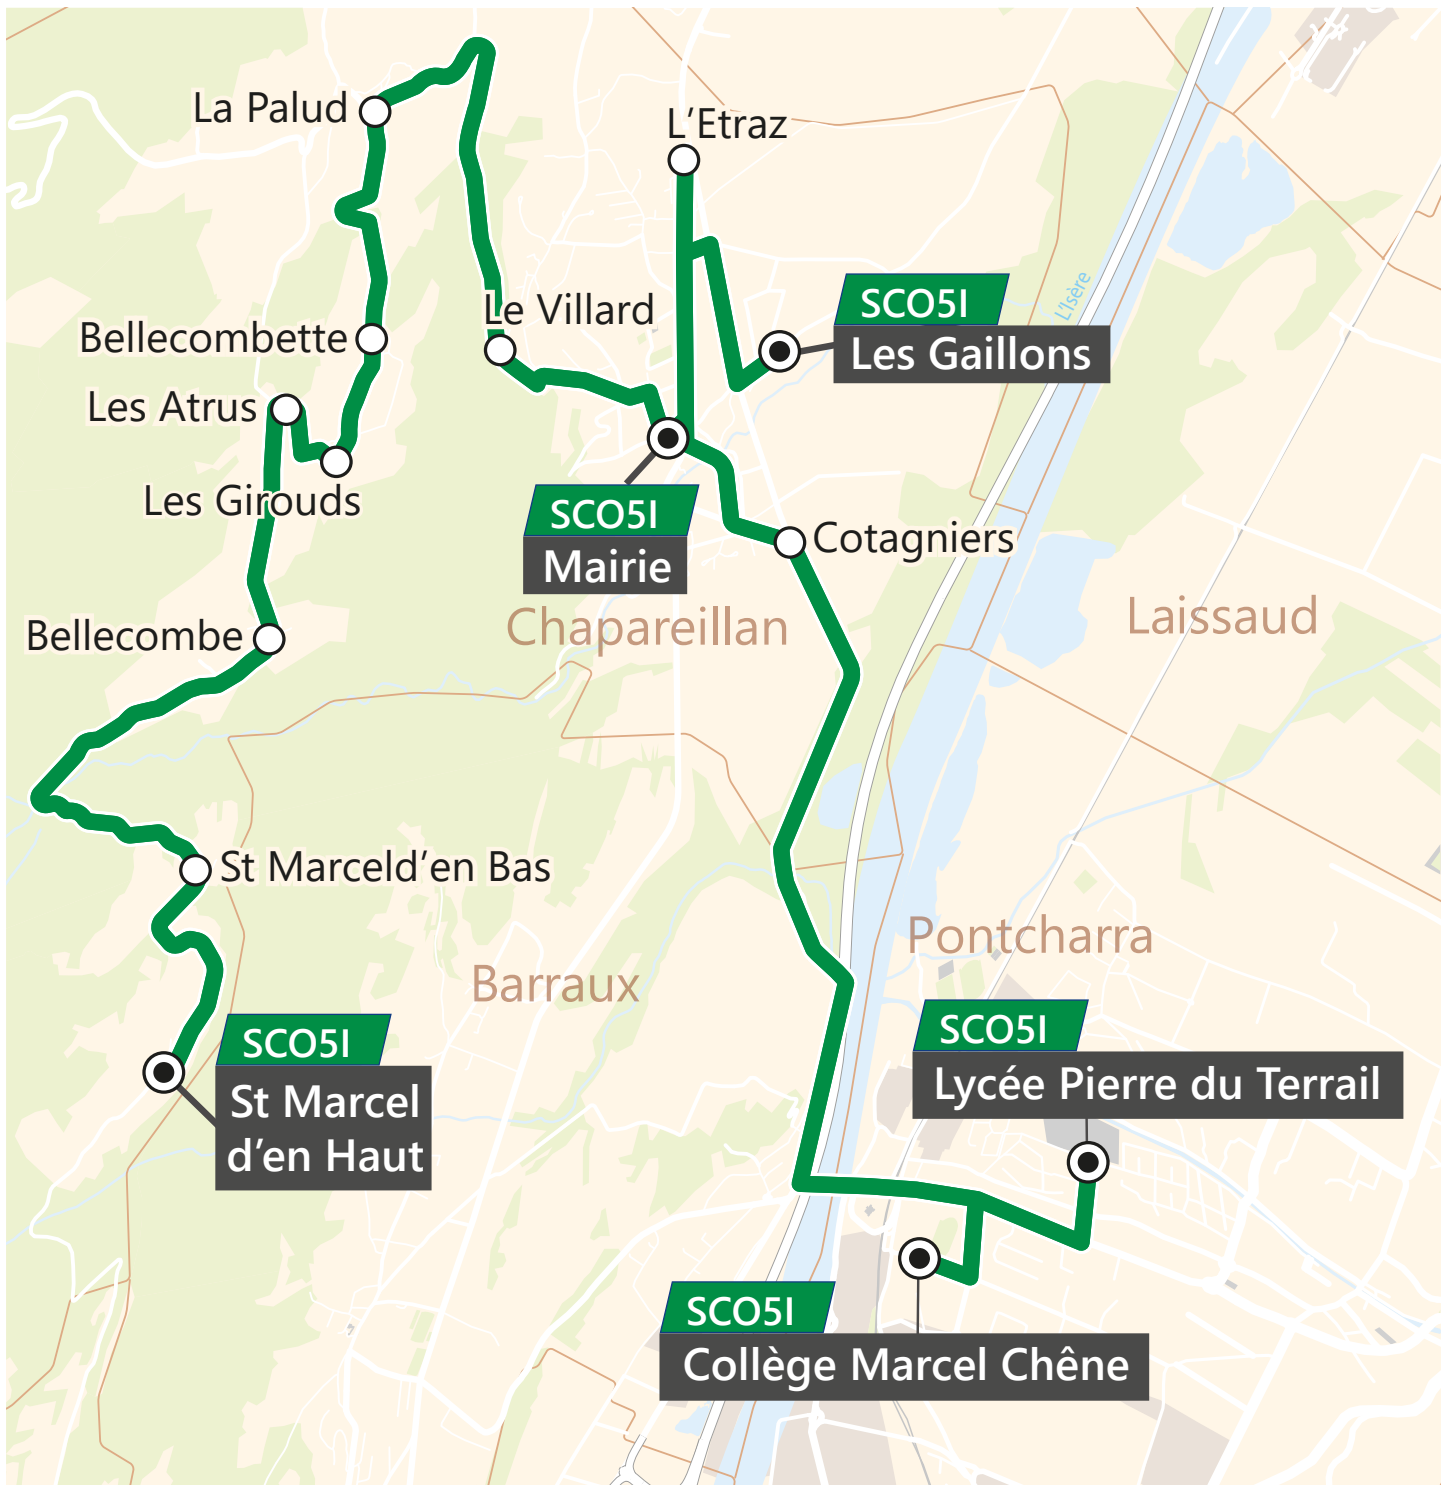

Vers le collège et le lycée de Pontcharra		LMMeJV	LMMeJV	LMMeJV
CHAPAREILLAN	ST MARCEL D'EN HAUT	07:00		
	ST MARCEL D'EN BAS	07:05		
	BELLECOMBE	07:10		
	LES ATRUS	07:13		
	LES GIROUDS	07:18		
	BELLECOMBETTE	07:20		
	LA PALUD	07:23		
	HAMEAU LA VILLE	07:26		
	LES GAILLONS		07:25	
	L'ETRAZ		07:30	
	MAIRIE	07:35	07:35	07:35
	COTAGNIERS	07:37	07:37	
	PONTCHARRA	COLLEGE MARCEL CHENE		<b>07:45</b>
LYCEE PIERRE DU TERRAIL		<b>07:45</b>	<b>07:50</b>	

Depuis le lycée et le collège de Pontcharra		Me	Me	Me	LM-JV	LM-JV	L---V	-M-J-
Renvois à consulter					<b>A</b>			
PONTCHARRA	LYCEE PIERRE DU TERRAIL		<b>12.10</b>		<b>16.40</b>		<b>17.40</b>	<b>18.10</b>
	COLLEGE MARCEL CHENE	<b>12:10</b>		<b>12:10</b>	<b>16:45</b>	<b>16:45</b>		
	COTAGNIERS	12:23	12.23			16.53	17.48	18.18
CHAPREILLAN	MAIRIE	12:25	12.25	12.25	16.55	16.55	17.50	18.20
	L'ETRAZ	12:30				17.00		
	LES GAILLONS	12:35				17.05		
	HAMEAU LA VILLE		12.27		16.57		17.52	18.22
	LA PALUD		12.30		17.00		17.55	18.25
	BELLECOMBETTE		12.33		17.03		17.58	18.28
	LES GIROUDS		12.35		17.05		18.00	18.30
	LES ATRUS		12.37		17.07		18.02	18.32
	BELLECOMBE		12.40				18.05	18.35
	ST MARCEL D'EN BAS		12.45				18.10	18.40
	ST MARCEL D'EN HAUT		12.50				18.15	18.45

A - Correspondance avec la ligne SC05D à l'arrêt "Les Atrus" à Chapareillan.

Agence TouGo (Mobi-G)

1846 rue de Belledonne  
38920 Crolles

N°Vert 0 800 941 103

APPEL GRATUIT DEPUIS UN POSTE FIXE

Agence TouGo (Mobi-G)