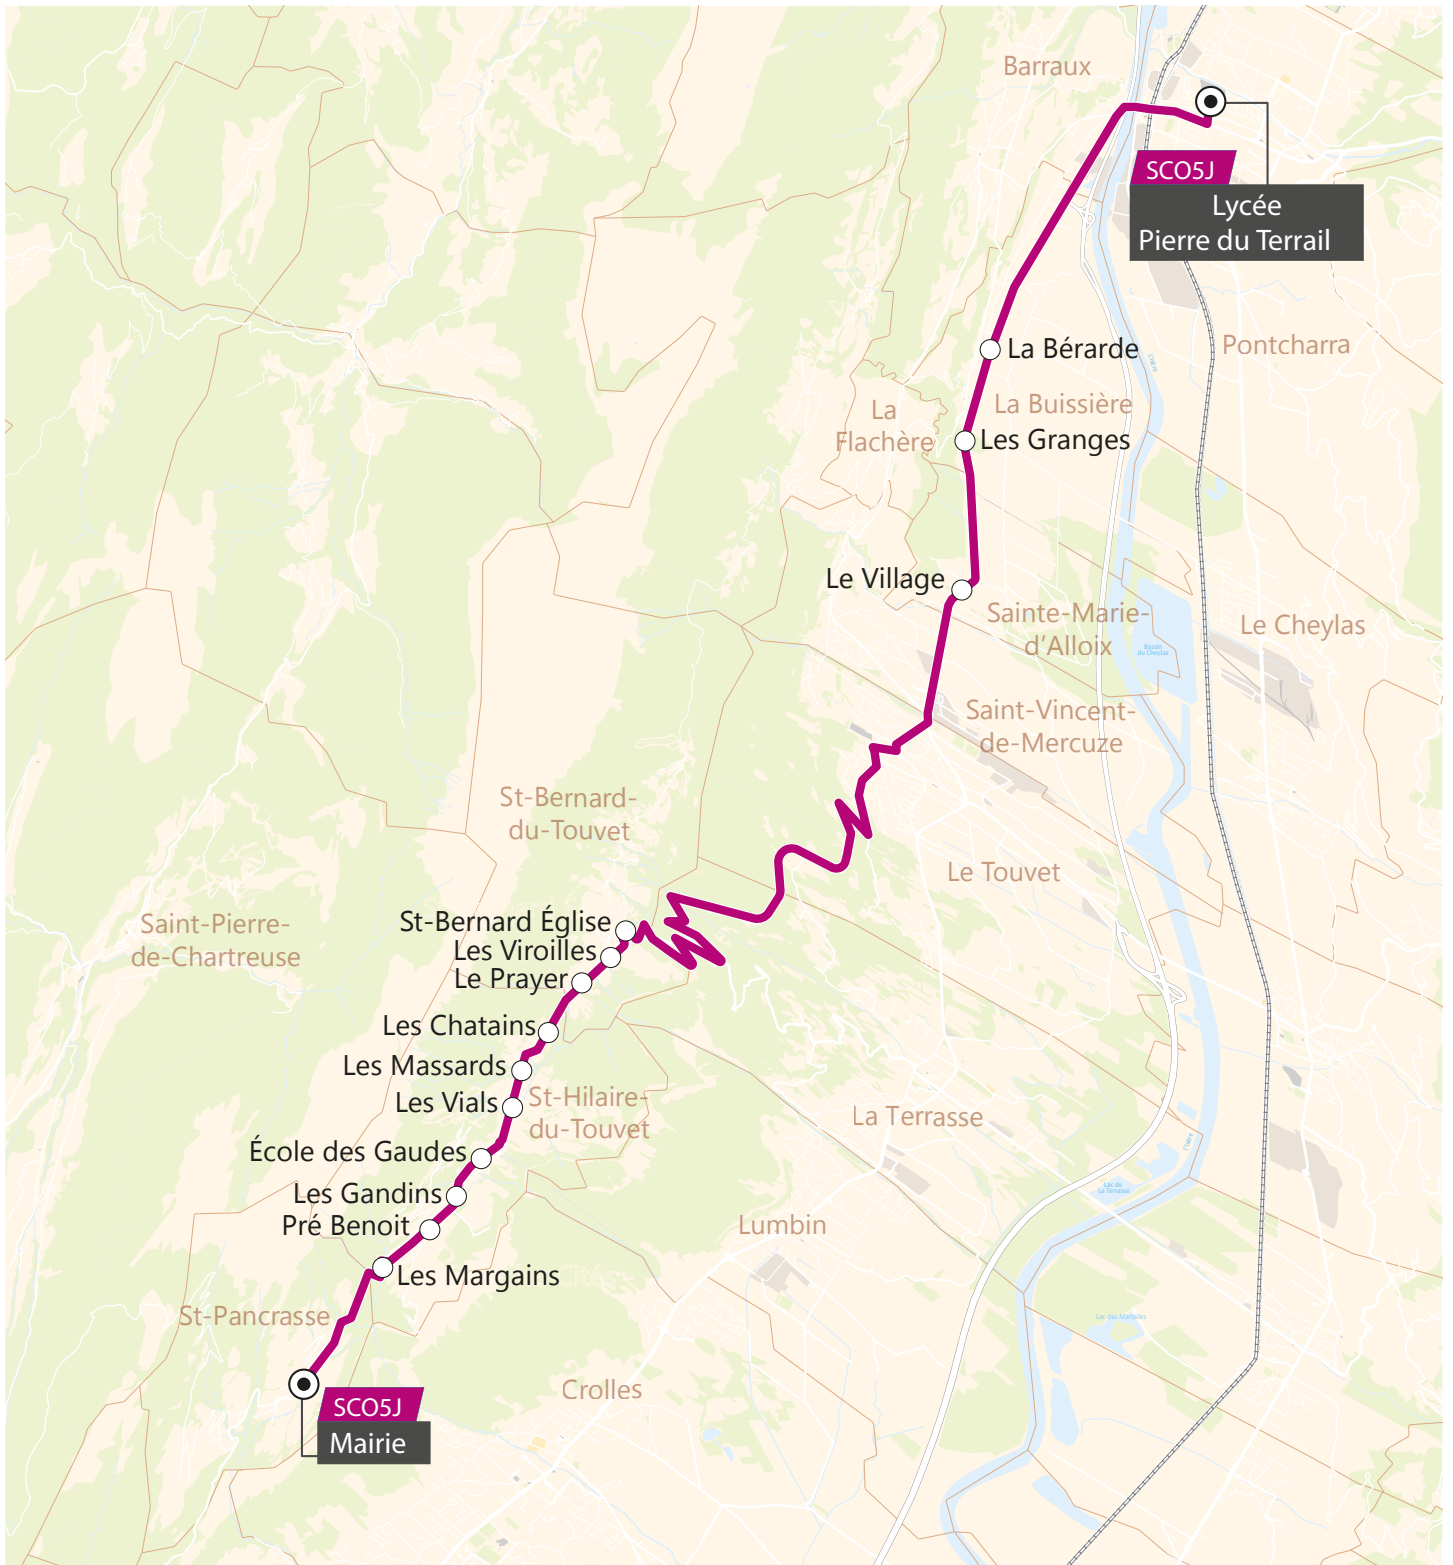

<i>Depuis le lycée Pierre du Terrail</i>		Me	L---V	-M-J-
PONTCHARRA	LYCEE PIERRE DU TERRAIL (parvis)	12:10	17:40	18:10
SAINT-BERNARD DU TOUVET	EGLISE	12:53	18:23	18:53
	LES VIROILLES	12:54	18:24	18:54
	LE PRAYER	12:55	18:25	18:55
SAINT-HILAIRE DU TOUVET	LES CHATAINS	12:56	18:26	18:56
	LES MASSARDS	12:57	18:27	18:57
	LES VIALS	12:58	18:28	18:58
	ECOLE DES GAUDES	13:00	18:30	19:00
	LES GANDINS	13:02	18:32	19:02
	PRE BENOIT	13:04	18:34	19:04
	LES MARGAINS	13:05	18:35	19:05
SAINT-PANCRASSE	MAIRIE	13:09	18:39	19:09

Agence TouGo (Mobi-G)

1846 rue de Belledonne
38920 Crolles

N°Vert **0 800 941 103**

APPEL GRATUIT DEPUIS UN POSTE FIXE

A partir du 16 octobre 2018

TouGo

SC05J

Du lundi au vendredi
en période scolaire