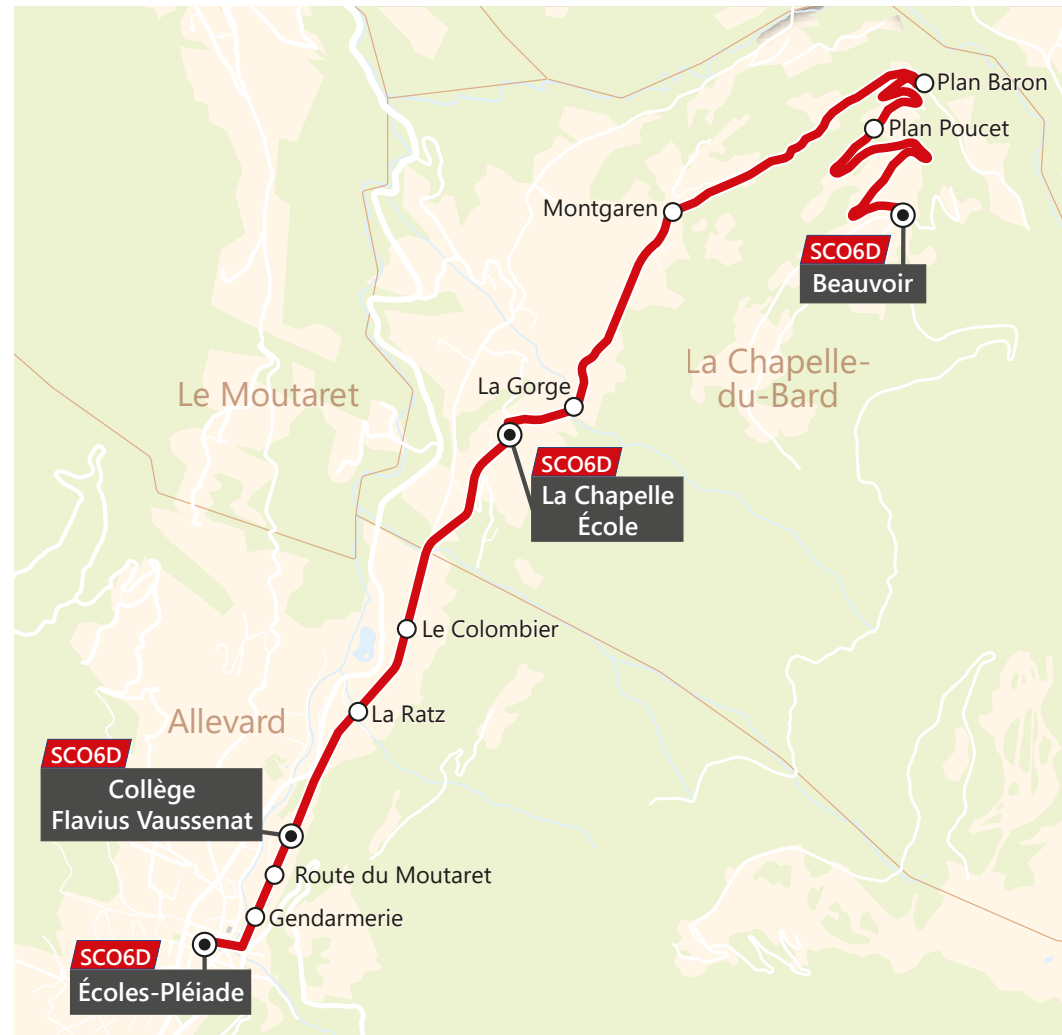

<i>Vers le collège Flavius Vaussenat</i>		LMMeJV	LMMeJV
Renvoi à consulter		B	A
LA CHAPELLE DU BARD	BEUVOIR		07:55
	PLAN POU CET		07:57
	PLAN BARON		07:58
	MONTGAREN	07:05	08:00
	LA GORGE	07:08	08:03
	LA CHAPELLE - ECOLE	07:15	08:10
ALLEVARD	LE COLOMBIER		08:12
	LA RATZ		08:15
	COLLEGE FLAVIUS VAUSSENAT		08:19
	ROUTE DU MOUTARET		08:21
	ECOLES-PLEIADE		08:25

<i>Depuis le collège Flavius Vaussenat</i>		Me	LM-JV	LM-JV	L---V	-M-J-
Renvoi à consulter		A	A	A	B	B
ALLEVARD	COLLEGE FLAVIUS VAUSSENAT	12:45	16:25	17:20		
	ECOLES-PLEIADE		16:30			
	GENDARMERIE		16:35			
	LA RATZ	12:53	16:39	17:28		
	LE COLOMBIER	12:54	16:40	17:29		
LA CHAPELLE DU BARD	LA CHAPELLE-ECOLE	12:55	16:45	17:30	18:05	18:35
	LA GORGE	12:59	16:49	17:34	18:09	18:39
	MONTGAREN	13:05	16:55	17:40	18:15	18:45
	PLAN BARON	13:07	16:57	17:42		
	PLAN POU CET	13:08	16:58	17:43		
	BEUVOIR	13:10	17:00	17:45		

A - Correspondance avec la ligne SCO6G à l'arrêt "La Chapelle-Ecole".

B - Correspondance avec la ligne G60 à l'arrêt "La Chapelle-Ecole".

Agence TouGo (Mobi-G)

1846 rue de Belledonne
38920 Crolles

N° Vert **0 800 941 103**
APPEL GRATUIT DEPUIS UN POSTE FIXE