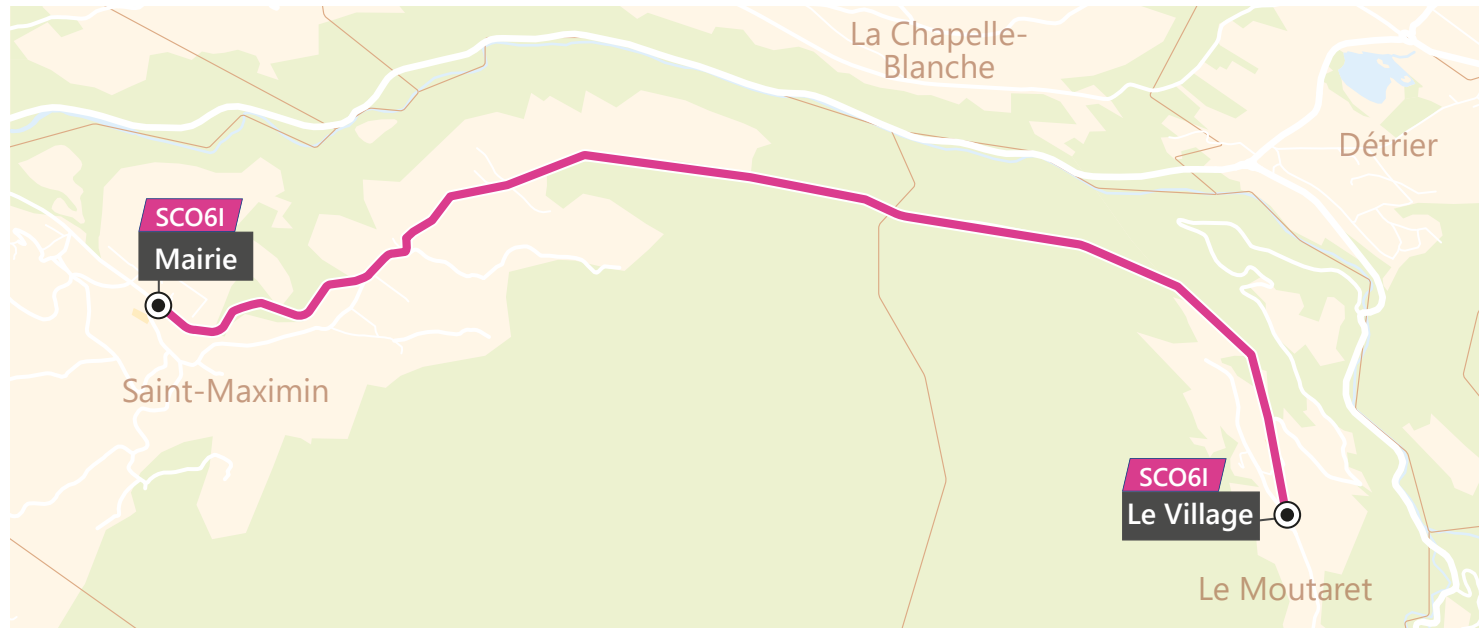

Vers la Mairie de Saint-Maximin		LM-JV
LE MOUTARET	LE VILLAGE	08:20
SAINT MAXIMIN	MAIRIE	08:30

Depuis la Mairie de Saint-Maximin		LM-JV
SAINT MAXIMIN	MAIRIE	16:05
LE MOUTARET	LE VILLAGE	16:15

Agence TouGo (Mobi-G)
1846 rue de Belledonne
38920 Crolles