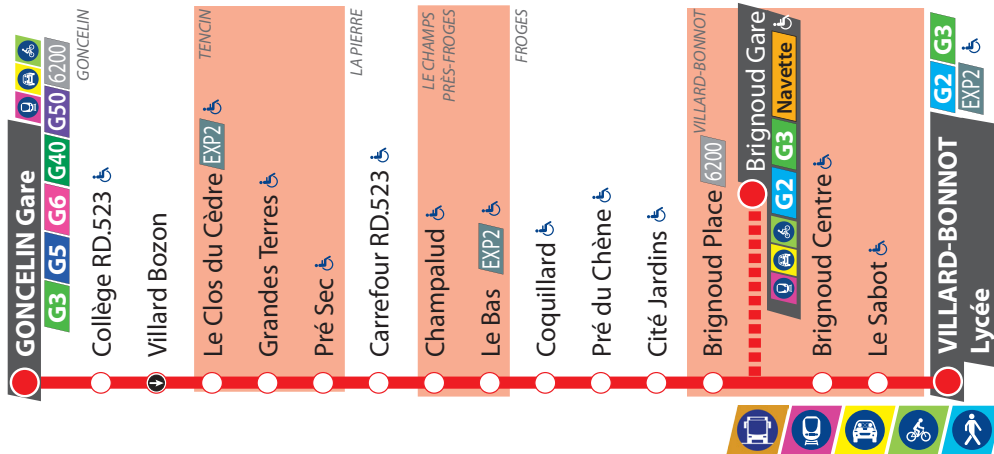

Horaires valables à partir du 27/08/2018

G4

Du lundi au vendredi toute l'année
sauf l'été et jours fériés (du 27 août 2018 au 7 juillet 2019)

Renvois :
A - Ce service dessert la gare de Brignoud.

07:	08:	09:	10:	11:	12:	13:	14:	15:	16:	17:	18:
04a	04a	04a	29	29	29	19	49	19a	19a	19a	19a
24	29	29				49		49	49	49	49

Les aléas de la circulation peuvent entraîner des perturbations. Pensez à prévoir une marge de sécurité lors de vos déplacements.