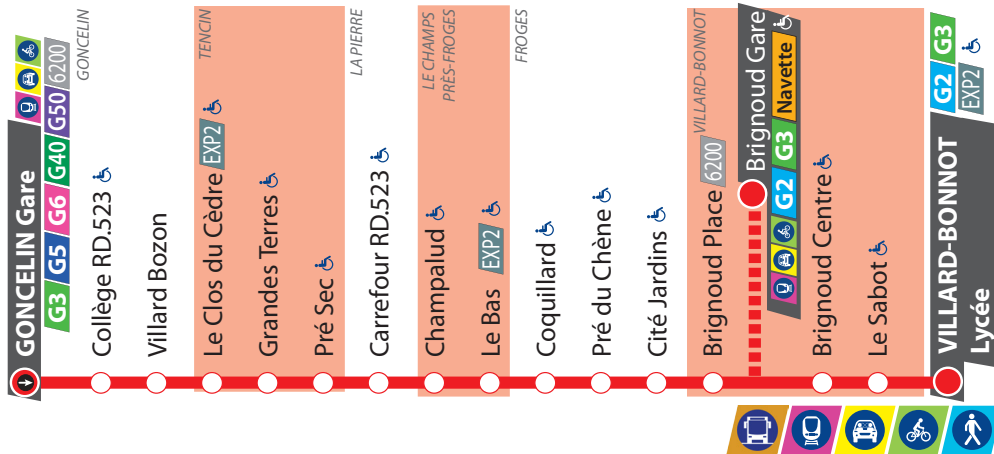

Horaires valables à partir du 27/08/2018

G4

Du lundi au vendredi toute l'année
sauf l'été et jours fériés (du 27 août 2018 au 7 juillet 2019)

Renvois :
A - Ce service dessert la gare
de Brignoud.

07:	08:	09:	10:	11:	12:	13:	14:	15:	16:	17:	18:
00a	00a	00a	25	25	25	15	45	15a	15a	15a	15a
20	25	25				45		45	45	45	45

Les aléas de la circulation peuvent entraîner des perturbations. Pensez à prévoir une marge de sécurité lors de vos déplacements.

Horaires valables à partir du 27/08/2018

G4

Du lundi au vendredi toute l'année
sauf l'été et jours fériés (du 27 août 2018 au 7 juillet 2019)

Renvois :

A - Ce service dessert la gare de Brignoud.

07:	08:	09:	10:	11:	12:	13:	14:	15:	16:	17:	18:
02a	02a	02a	27	27	27	17	47	17a	17a	17a	17a
22	27	27				47		47	47	47	47

Les aléas de la circulation peuvent entraîner des perturbations. Pensez à prévoir une marge de sécurité lors de vos déplacements.

Horaires valables à partir du 27/08/2018

G4

Du lundi au vendredi toute l'année
sauf l'été et jours fériés (du 27 août 2018 au 7 juillet 2019)

Renvois :
A - Ce service dessert la gare de Brignoud.

07:	08:	09:	10:	11:	12:	13:	14:	15:	16:	17:	18:
04a	04a	04a	29	29	29	19	49	19a	19a	19a	19a
24	29	29				49		49	49	49	49