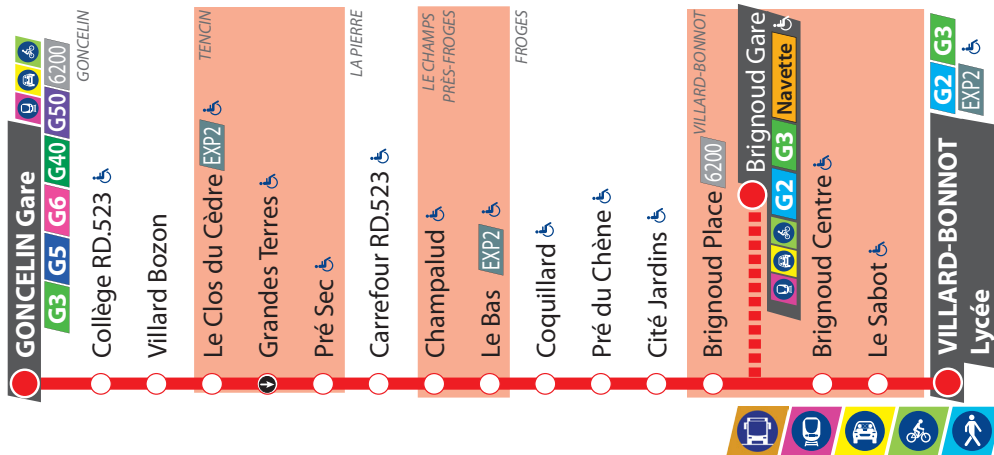

Renvois :
A - Ce service dessert la gare de Brignoud.

07:	08:	09:	10:	11:	12:	13:	14:	15:	16:	17:	18:
08a	08a	08a	33	33	33	23	53	23a	23a	23a	23a
28	33	33				53		53	53	53	53

Les aléas de la circulation peuvent entraîner des perturbations. Pensez à prévoir une marge de sécurité lors de vos déplacements.

Horaires valables à partir du 27/08/2018

G4

Du lundi au vendredi toute l'année
sauf l'été et jours fériés (du 27 août 2018 au 7 juillet 2019)

Renvois :

A - Ce service dessert la gare de Brignoud.

07:	08:	09:	10:	11:	12:	13:	14:	15:	16:	17:	18:
09a	09a	09a	34	34	34	24	54	24a	24a	24a	24a
29	34	34				54		54	54	54	54

Les aléas de la circulation peuvent entraîner des perturbations. Pensez à prévoir une marge de sécurité lors de vos déplacements.

Horaires valables à partir du 27/08/2018

G4

Du lundi au vendredi toute l'année
sauf l'été et jours fériés (du 27 août 2018 au 7 juillet 2019)

Renvois :
A - Ce service dessert la gare de Brignoud.

07:	08:	09:	10:	11:	12:	13:	14:	15:	16:	17:	18:
10a	10a	10a	35	35	35	25	55	25a	25a	25a	25a
30	35	35				55		55	55	55	55

Les aléas de la circulation peuvent entraîner des perturbations. Pensez à prévoir une marge de sécurité lors de vos déplacements.