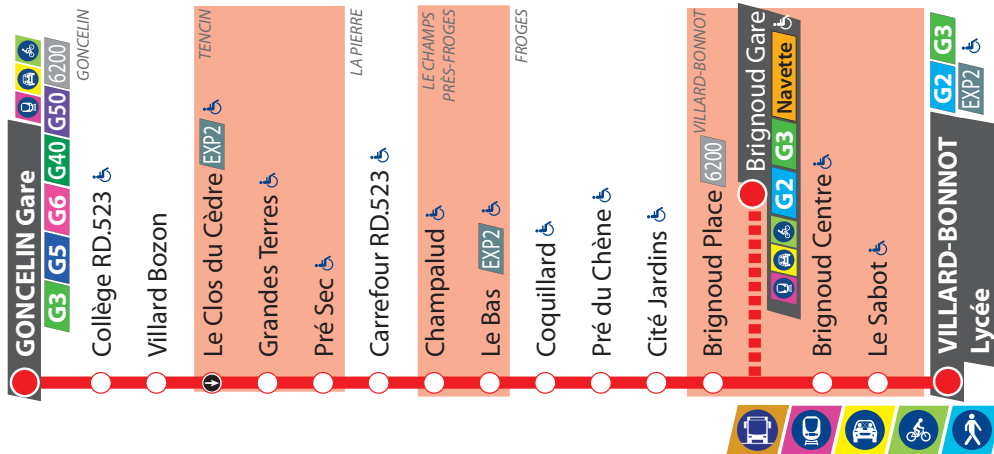

Renvois :

A - Ce service dessert la gare de Brignoud.

07:	08:	09:	10:	11:	12:	13:	14:	15:	16:	17:	18:
02a	02a	02a	27	27	27	17	47	17a	17a	17a	17a
22	27	27				47		47	47	47	47

Les aléas de la circulation peuvent entraîner des perturbations. Pensez à prévoir une marge de sécurité lors de vos déplacements.

Horaires valables à partir du 27/08/2018

G4

Du lundi au vendredi toute l'année
sauf l'été et jours fériés (du 27 août 2018 au 7 juillet 2019)

Renvois :
A - Ce service dessert la gare de Brignoud.

07:	08:	09:	10:	11:	12:	13:	14:	15:	16:	17:	18:
04a	04a	04a	29	29	29	19	49	19a	19a	19a	19a
24	29	29				49		49	49	49	49

Les aléas de la circulation peuvent entraîner des perturbations. Pensez à prévoir une marge de sécurité lors de vos déplacements.

Horaires valables à partir du 27/08/2018

G4

Du lundi au vendredi toute l'année
sauf l'été et jours fériés (du 27 août 2018 au 7 juillet 2019)

Renvois :
A - Ce service dessert la gare de Brignoud.

07:	08:	09:	10:	11:	12:	13:	14:	15:	16:	17:	18:
08a	08a	08a	33	33	33	23	53	23a	23a	23a	23a
28	33	33				53		53	53	53	53

Les aléas de la circulation peuvent entraîner des perturbations. Pensez à prévoir une marge de sécurité lors de vos déplacements.