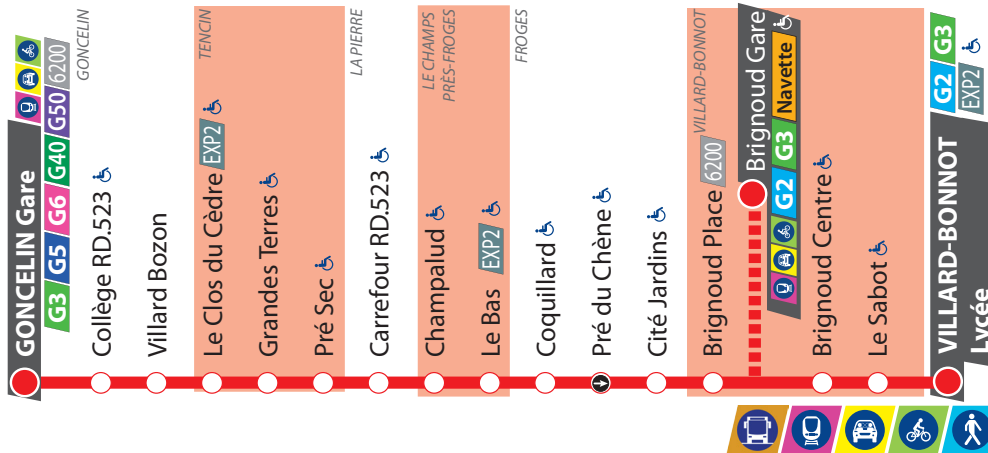

Horaires valables à partir du 27/08/2018

G4

Du lundi au vendredi toute l'année
sauf l'été et jours fériés (du 27 août 2018 au 7 juillet 2019)

Renvois :

A - Ce service dessert la gare de Brignoud.

07:	08:	09:	10:	11:	12:	13:	14:	15:	16:	17:	18:	19:
20a	20a	20a	45	45	45	35	05	05	05	05	05	05
40	45	45						35a	35a	35a	35a	

Les aléas de la circulation peuvent entraîner des perturbations. Pensez à prévoir une marge de sécurité lors de vos déplacements.