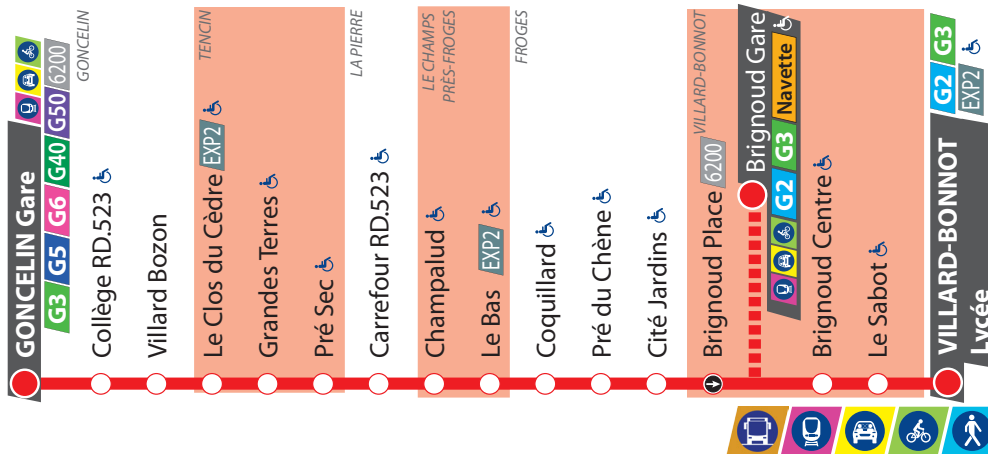

Horaires valables à partir du 27/08/2018

G4

Du lundi au vendredi toute l'année
sauf l'été et jours fériés (du 27 août 2018 au 7 juillet 2019)

Renvois :

A - Ce service dessert la gare de Brignoud.

07:	08:	09:	10:	11:	12:	13:	14:	15:	16:	17:	18:	19:
23a	23a	23a	48	48	48	38	08	08	08	08	08	08
43	48	48						38a	38a	38a	38a	

Les aléas de la circulation peuvent entraîner des perturbations. Pensez à prévoir une marge de sécurité lors de vos déplacements.