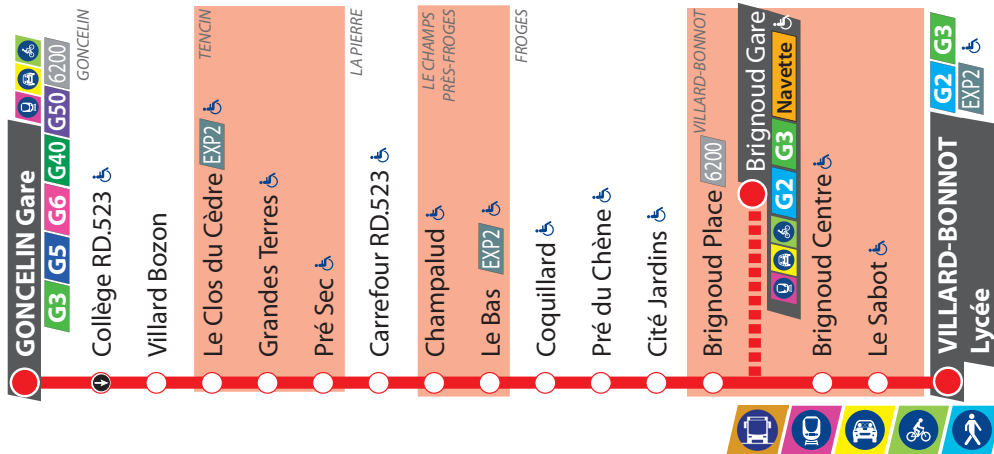

Horaires valables à partir du 27/08/2018

G4

Du lundi au vendredi toute l'année
sauf l'été et jours fériés (du 27 août 2018 au 7 juillet 2019)

Renvois :
A - Ce service dessert la gare
de Brignoud.

07:	08:	09:	10:	11:	12:	13:	14:	15:	16:	17:	18:
00a	00a	00a	25	25	25	15	45	15a	15a	15a	15a
20	25	25				45		45	45	45	45

Les aléas de la circulation peuvent entraîner des perturbations. Pensez à prévoir une marge de sécurité lors de vos déplacements.

Horaires valables à partir du 27/08/2018

G4

Du lundi au vendredi toute l'année
sauf l'été et jours fériés (du 27 août 2018 au 7 juillet 2019)

Renvois :

A - Ce service dessert la gare de Brignoud.

07:	08:	09:	10:	11:	12:	13:	14:	15:	16:	17:	18:
02a	02a	02a	27	27	27	17	47	17a	17a	17a	17a
22	27	27				47		47	47	47	47

Les aléas de la circulation peuvent entraîner des perturbations. Pensez à prévoir une marge de sécurité lors de vos déplacements.

Horaires valables à partir du 27/08/2018

G4

Du lundi au vendredi toute l'année
sauf l'été et jours fériés (du 27 août 2018 au 7 juillet 2019)

Renvois :
A - Ce service dessert la gare de Brignoud.

07:	08:	09:	10:	11:	12:	13:	14:	15:	16:	17:	18:
04a	04a	04a	29	29	29	19	49	19a	19a	19a	19a
24	29	29				49		49	49	49	49