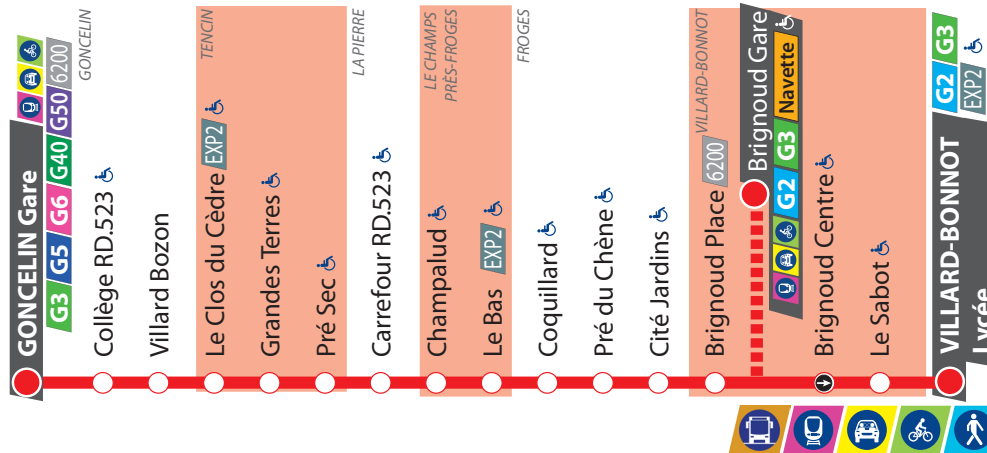

Horaires valables à partir du 27/08/2018

G4

Du lundi au vendredi toute l'année
sauf l'été et jours fériés (du 27 août 2018 au 7 juillet 2019)

07:	08:	09:	10:	11:	12:	13:	14:	15:	16:	17:	18:	19:
44	49	49	49	49	49	39	09	09	09	09	09	09

Les aléas de la circulation peuvent entraîner des perturbations. Pensez à prévoir une marge de sécurité lors de vos déplacements.