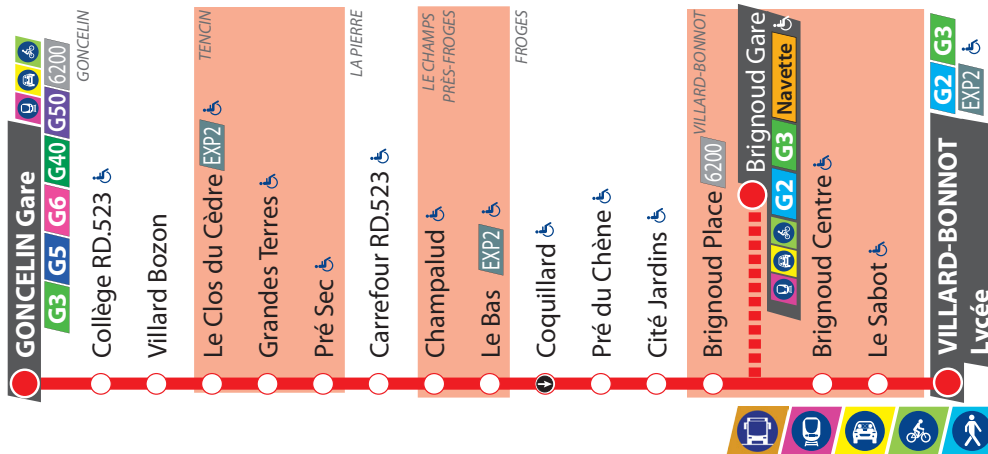

Horaires valables à partir du 27/08/2018

G4

Du lundi au vendredi toute l'année
sauf l'été et jours fériés (du 27 août 2018 au 7 juillet 2019)

Renvois :
A - Ce service dessert la gare de Brignoud.

07:	08:	09:	10:	11:	12:	13:	14:	15:	16:	17:	18:	19:
18a	18a	18a	43	43	43	33	03	03	03	03	03	03
38	43	43						33a	33a	33a	33a	

Les aléas de la circulation peuvent entraîner des perturbations. Pensez à prévoir une marge de sécurité lors de vos déplacements.

Horaires valables à partir du 27/08/2018

G4

Du lundi au vendredi toute l'année
sauf l'été et jours fériés (du 27 août 2018 au 7 juillet 2019)

Renvois :
A - Ce service dessert la gare de Brignoud.

07:	08:	09:	10:	11:	12:	13:	14:	15:	16:	17:	18:	19:
19a	19a	19a	44	44	44	34	04	04	04	04	04	04
39	44	44						34a	34a	34a	34a	

Les aléas de la circulation peuvent entraîner des perturbations. Pensez à prévoir une marge de sécurité lors de vos déplacements.

Horaires valables à partir du 27/08/2018

G4

Du lundi au vendredi toute l'année
sauf l'été et jours fériés (du 27 août 2018 au 7 juillet 2019)

Renvois :

A - Ce service dessert la gare de Brignoud.

07:	08:	09:	10:	11:	12:	13:	14:	15:	16:	17:	18:	19:
20a	20a	20a	45	45	45	35	05	05	05	05	05	05
40	45	45						35a	35a	35a	35a	