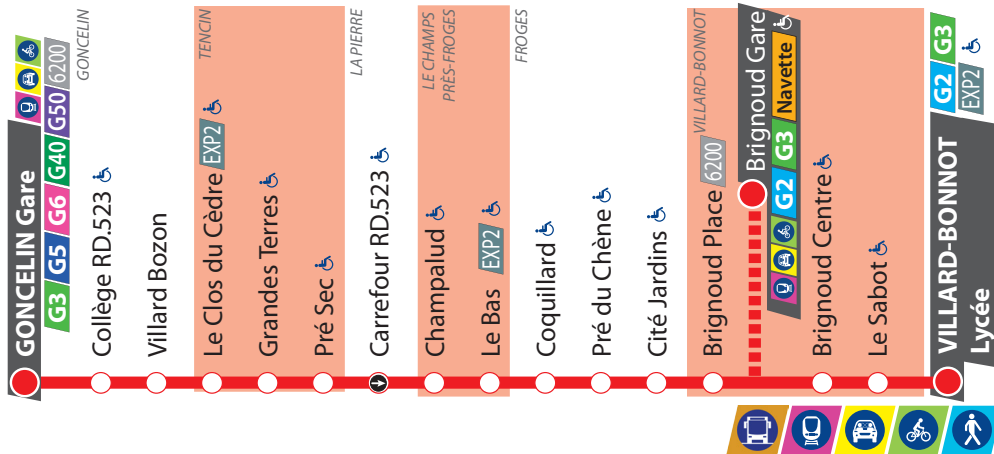

Horaires valables à partir du 27/08/2018

G4

Du lundi au vendredi toute l'année
sauf l'été et jours fériés (du 27 août 2018 au 7 juillet 2019)

Renvois :

A - Ce service dessert la gare de Brignoud.

07:	08:	09:	10:	11:	12:	13:	14:	15:	16:	17:	18:
13a	13a	13a	38	38	38	28	58	28a	28a	28a	28a
33	38	38				58		58	58	58	58

Les aléas de la circulation peuvent entraîner des perturbations. Pensez à prévoir une marge de sécurité lors de vos déplacements.