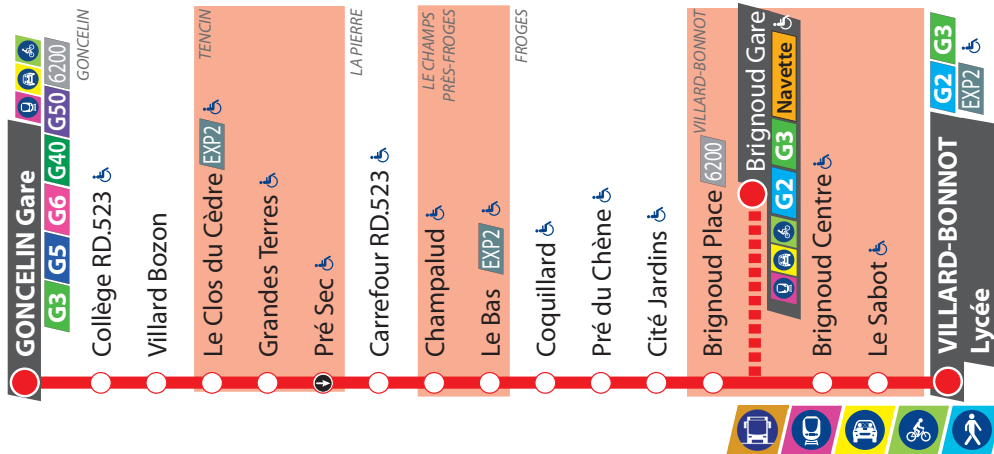

Horaires valables à partir du 27/08/2018

G4

Du lundi au vendredi toute l'année
sauf l'été et jours fériés (du 27 août 2018 au 7 juillet 2019)

Renvois :

A - Ce service dessert la gare de Brignoud.

07:	08:	09:	10:	11:	12:	13:	14:	15:	16:	17:	18:
09a	09a	09a	34	34	34	24	54	24a	24a	24a	24a
29	34	34				54		54	54	54	54

Les aléas de la circulation peuvent entraîner des perturbations. Pensez à prévoir une marge de sécurité lors de vos déplacements.

Horaires valables à partir du 27/08/2018

G4

Du lundi au vendredi toute l'année
sauf l'été et jours fériés (du 27 août 2018 au 7 juillet 2019)

Renvois :
A - Ce service dessert la gare de Brignoud.

07:	08:	09:	10:	11:	12:	13:	14:	15:	16:	17:	18:
10a	10a	10a	35	35	35	25	55	25a	25a	25a	25a
30	35	35				55		55	55	55	55

Les aléas de la circulation peuvent entraîner des perturbations. Pensez à prévoir une marge de sécurité lors de vos déplacements.

Horaires valables à partir du 27/08/2018

G4

Du lundi au vendredi toute l'année
sauf l'été et jours fériés (du 27 août 2018 au 7 juillet 2019)

Renvois :

A - Ce service dessert la gare de Brignoud.

07:	08:	09:	10:	11:	12:	13:	14:	15:	16:	17:	18:
13a	13a	13a	38	38	38	28	58	28a	28a	28a	28a
33	38	38				58		58	58	58	58