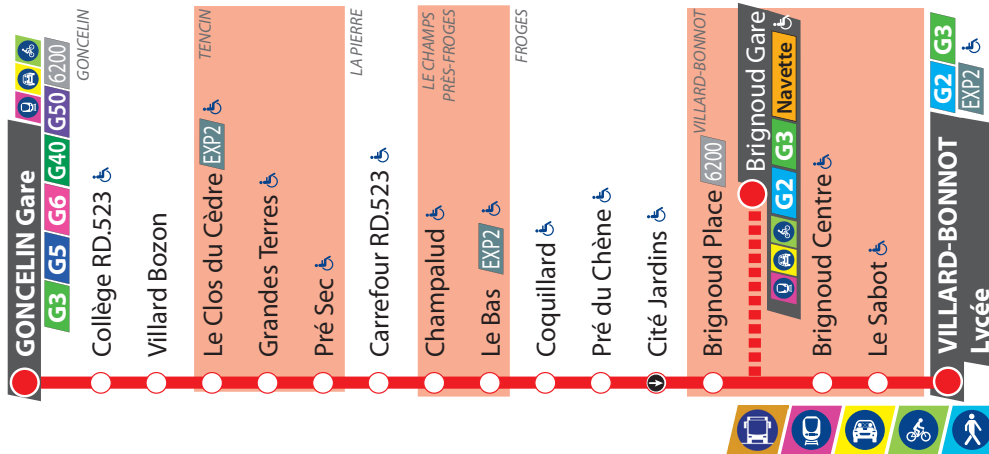

Horaires valables à partir du 27/08/2018

G4

Du lundi au vendredi toute l'année
sauf l'été et jours fériés (du 27 août 2018 au 7 juillet 2019)

Renvois :
A - Ce service dessert la gare
de Brignoud.

07:	08:	09:	10:	11:	12:	13:	14:	15:	16:	17:	18:
00a	00a	00a	25	25	25	15	45	15a	15a	15a	15a
20	25	25				45		45	45	45	45

Horaires valables à partir du 27/08/2018

G4

Du lundi au vendredi toute l'année
sauf l'été et jours fériés (du 27 août 2018 au 7 juillet 2019)

Renvois :

A - Ce service dessert la gare de Brignoud.

07:	08:	09:	10:	11:	12:	13:	14:	15:	16:	17:	18:	19:
20a	20a	20a	45	45	45	35	05	05	05	05	05	05
40	45	45						35a	35a	35a	35a	

Les aléas de la circulation peuvent entraîner des perturbations. Pensez à prévoir une marge de sécurité lors de vos déplacements.

Horaires valables à partir du 27/08/2018

G4

Du lundi au vendredi toute l'année
sauf l'été et jours fériés (du 27 août 2018 au 7 juillet 2019)

Renvois :
A - Ce service dessert la gare de Brignoud.

07:	08:	09:	10:	11:	12:	13:	14:	15:	16:	17:	18:	19:
22a	22a	22a	47	47	47	37	07	07	07	07	07	07
42	47	47						37a	37a	37a	37a	

Les aléas de la circulation peuvent entraîner des perturbations. Pensez à prévoir une marge de sécurité lors de vos déplacements.