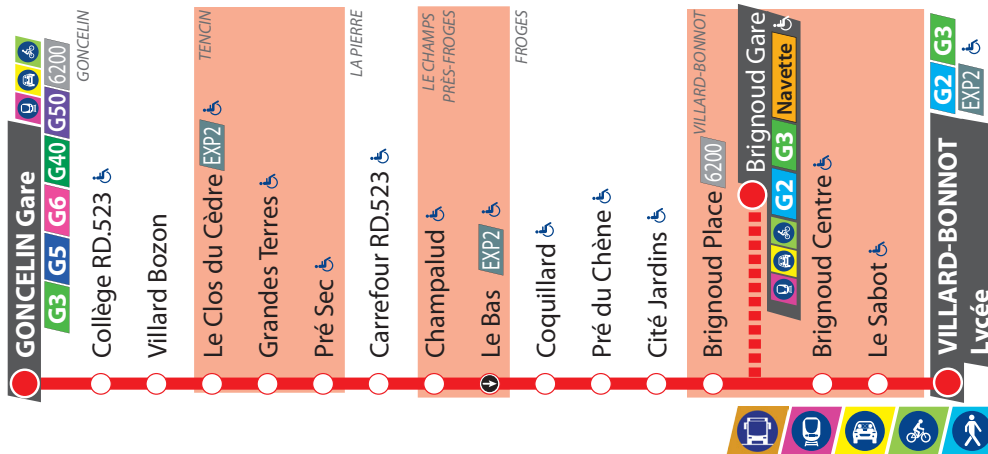

Horaires valables à partir du 27/08/2018

G4

Du lundi au vendredi toute l'année
sauf l'été et jours fériés (du 27 août 2018 au 7 juillet 2019)

Renvois :
A - Ce service dessert la gare de Brignoud.

07:	08:	09:	10:	11:	12:	13:	14:	15:	16:	17:	18:	19:
18a	18a	18a	43	43	43	33	03	03	03	03	03	03
38	43	43						33a	33a	33a	33a	

Les aléas de la circulation peuvent entraîner des perturbations. Pensez à prévoir une marge de sécurité lors de vos déplacements.