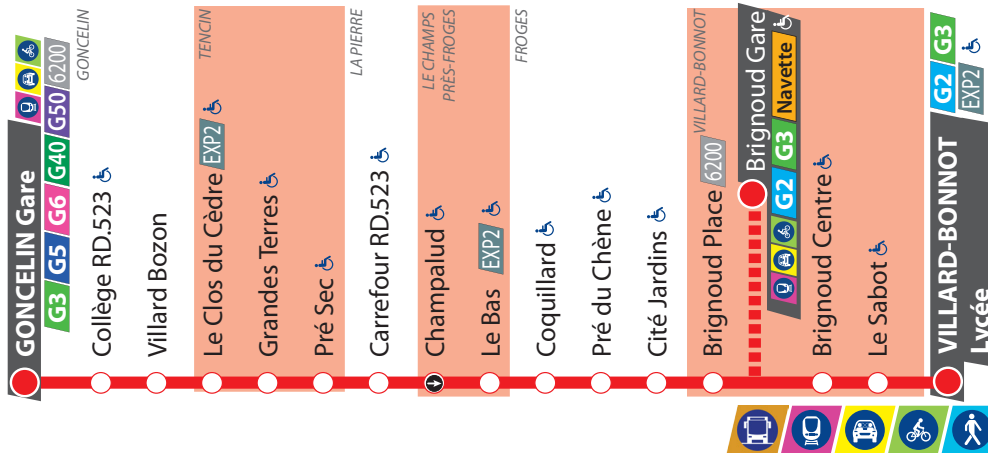

Horaires valables à partir du 27/08/2018

G4

Du lundi au vendredi toute l'année
sauf l'été et jours fériés (du 27 août 2018 au 7 juillet 2019)

Renvois :

A - Ce service dessert la gare de Brignoud.

07:	08:	09:	10:	11:	12:	13:	14:	15:	16:	17:	18:
13a	13a	13a	38	38	38	28	58	28a	28a	28a	28a
33	38	38				58		58	58	58	58

Les aléas de la circulation peuvent entraîner des perturbations. Pensez à prévoir une marge de sécurité lors de vos déplacements.

Horaires valables à partir du 27/08/2018

G4

Du lundi au vendredi toute l'année
sauf l'été et jours fériés (du 27 août 2018 au 7 juillet 2019)

Renvois :
A - Ce service dessert la gare de Brignoud.

07:	08:	09:	10:	11:	12:	13:	14:	15:	16:	17:	18:	19:
15a	15a	15a	40	40	40	30	00	00	00	00	00	00
35	40	40						30a	30a	30a	30a	

Les aléas de la circulation peuvent entraîner des perturbations. Pensez à prévoir une marge de sécurité lors de vos déplacements.

Horaires valables à partir du 27/08/2018

G4

Du lundi au vendredi toute l'année
sauf l'été et jours fériés (du 27 août 2018 au 7 juillet 2019)

Renvois :
A - Ce service dessert la gare de Brignoud.

07:	08:	09:	10:	11:	12:	13:	14:	15:	16:	17:	18:	19:
18a	18a	18a	43	43	43	33	03	03	03	03	03	03
38	43	43						33a	33a	33a	33a	