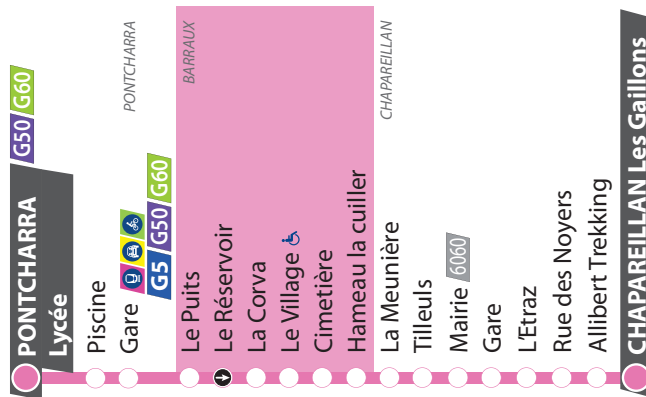

B - Ne fonctionne pas le mercredi.

06:	07:	08:	09:	10:	11:	12:	13:	14:	15:	16:	17:	18:	19:	20:
	51	51							36	51	51	16a		
									56b					

Les aléas de la circulation peuvent entraîner des perturbations. Pensez à prévoir une marge de sécurité lors de vos déplacements.

Horaires valables à partir du 27/08/2018

G51

Du lundi au vendredi toute l'année
sauf l'été et jours fériés (du 27 août 2018 au 7 juillet 2019)

Renvois :

A - Fonctionne sur réservation en période de vacances scolaires de lundi au vendredi.

B - Ne fonctionne pas le mercredi.

06:	07:	08:	09:	10:	11:	12:	13:	14:	15:	16:	17:	18:	19:	20:
	53	53							38	53	53	18a		
									58b					

Les aléas de la circulation peuvent entraîner des perturbations. Pensez à prévoir une marge de sécurité lors de vos déplacements.