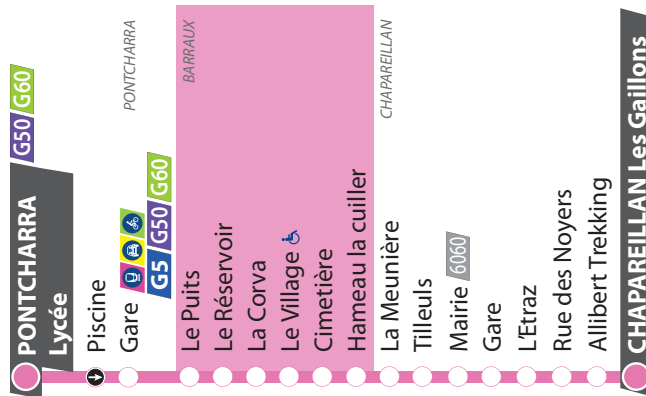

B - Ne fonctionne pas le mercredi.

06:	07:	08:	09:	10:	11:	12:	13:	14:	15:	16:	17:	18:	19:	20:
	45	45							30	45	45	10a		
									50b					

Les aléas de la circulation peuvent entraîner des perturbations. Pensez à prévoir une marge de sécurité lors de vos déplacements.

Horaires valables à partir du 27/08/2018

G51

Du lundi au vendredi toute l'année
sauf l'été et jours fériés (du 27 août 2018 au 7 juillet 2019)

Renvois :

A - Fonctionne sur réservation en période de vacances scolaires de lundi au vendredi.

B - Ne fonctionne pas le mercredi.

06:	07:	08:	09:	10:	11:	12:	13:	14:	15:	16:	17:	18:	19:	20:
	46	46							31	46	46	11a		
									51b					

Les aléas de la circulation peuvent entraîner des perturbations. Pensez à prévoir une marge de sécurité lors de vos déplacements.