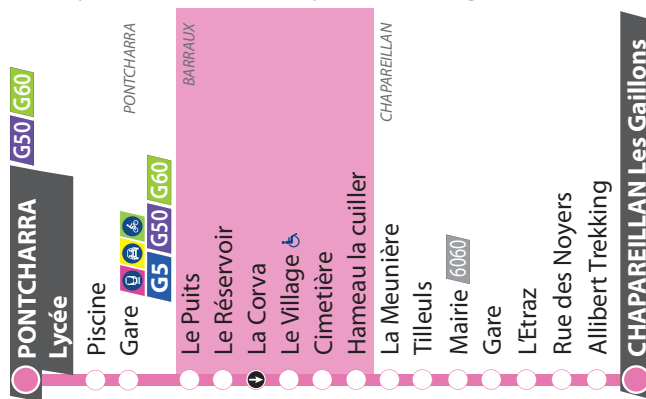

B - Ne fonctionne pas le mercredi.

06:	07:	08:	09:	10:	11:	12:	13:	14:	15:	16:	17:	18:	19:	20:
	53	53							38	53	53	18a		
									58b					

Les aléas de la circulation peuvent entraîner des perturbations. Pensez à prévoir une marge de sécurité lors de vos déplacements.

Horaires valables à partir du 27/08/2018

G51

Du lundi au vendredi toute l'année
sauf l'été et jours fériés (du 27 août 2018 au 7 juillet 2019)

Renvois :

A - Fonctionne sur réservation en période de vacances scolaires de lundi au vendredi.

B - Ne fonctionne pas le mercredi.

06:	07:	08:	09:	10:	11:	12:	13:	14:	15:	16:	17:	18:	19:	20:
	55	55							40	00b	55	20a		
										55				

Les aléas de la circulation peuvent entraîner des perturbations. Pensez à prévoir une marge de sécurité lors de vos déplacements.