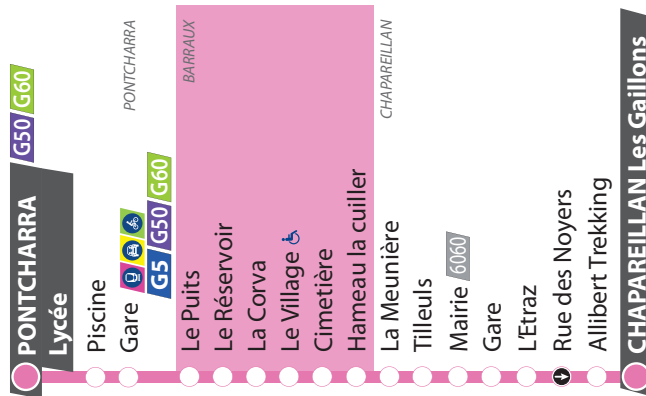

Horaires valables à partir du 27/08/2018

G51

Du lundi au vendredi toute l'année
sauf l'été et jours fériés (du 27 août 2018 au 7 juillet 2019)

Renvois :

A - Fonctionne sur réservation en période de vacances scolaires de lundi au vendredi.

B - Ne fonctionne pas le mercredi.

06:	07:	08:	09:	10:	11:	12:	13:	14:	15:	16:	17:	18:	19:	20:
		08	08						53	13b	08	08		
												33a		

Les aléas de la circulation peuvent entraîner des perturbations. Pensez à prévoir une marge de sécurité lors de vos déplacements.