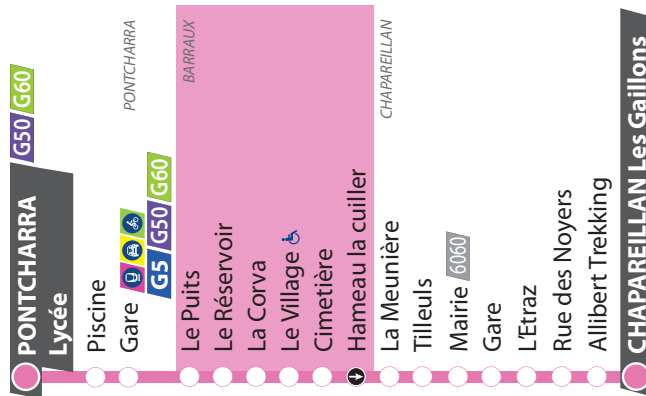

B - Ne fonctionne pas le mercredi.

06:	07:	08:	09:	10:	11:	12:	13:	14:	15:	16:	17:	18:	19:	20:
	57	57							42	02b	57	22a		
										57				

Les aléas de la circulation peuvent entraîner des perturbations. Pensez à prévoir une marge de sécurité lors de vos déplacements.

Horaires valables à partir du 27/08/2018

G51

Du lundi au vendredi toute l'année
sauf l'été et jours fériés (du 27 août 2018 au 7 juillet 2019)

Renvois :

A - Fonctionne sur réservation en période de vacances scolaires de lundi au vendredi.

B - Ne fonctionne pas le mercredi.

06:	07:	08:	09:	10:	11:	12:	13:	14:	15:	16:	17:	18:	19:	20:
	58	58							43	03b	58	23a		
										58				

Les aléas de la circulation peuvent entraîner des perturbations. Pensez à prévoir une marge de sécurité lors de vos déplacements.