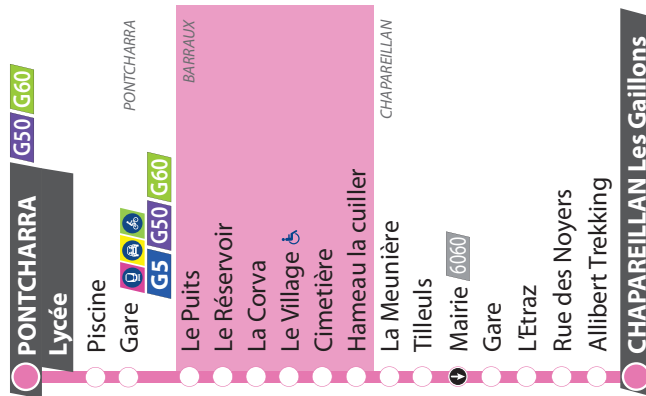

06:	07:	08:	09:	10:	11:	12:	13:	14:	15:	16:	17:	18:	19:	20:
		03	03						48	08b	03	03		
												28a		

Les aléas de la circulation peuvent entraîner des perturbations. Pensez à prévoir une marge de sécurité lors de vos déplacements.

Horaires valables à partir du 27/08/2018

G51

Du lundi au vendredi toute l'année
sauf l'été et jours fériés (du 27 août 2018 au 7 juillet 2019)

Renvois :

A - Fonctionne sur réservation en période de vacances scolaires de lundi au vendredi.

B - Ne fonctionne pas le mercredi.

06:	07:	08:	09:	10:	11:	12:	13:	14:	15:	16:	17:	18:	19:	20:
		04	04						49	09b	04	04		
												29a		

Les aléas de la circulation peuvent entraîner des perturbations. Pensez à prévoir une marge de sécurité lors de vos déplacements.