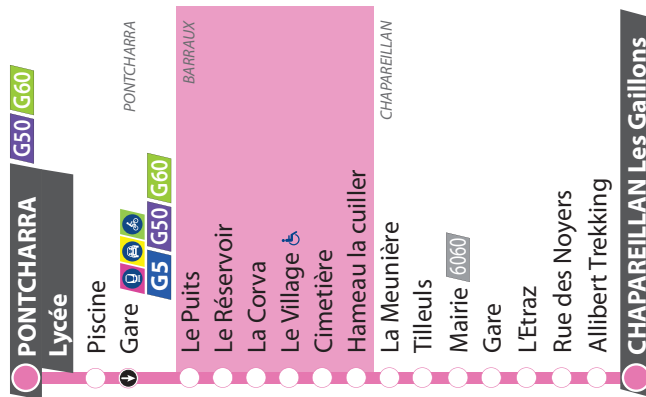

B - Ne fonctionne pas le mercredi.

06:	07:	08:	09:	10:	11:	12:	13:	14:	15:	16:	17:	18:	19:	20:
	46	46							31	46	46	11a		
									51b					

Les aléas de la circulation peuvent entraîner des perturbations. Pensez à prévoir une marge de sécurité lors de vos déplacements.

Horaires valables à partir du 27/08/2018

G51

Du lundi au vendredi toute l'année
sauf l'été et jours fériés (du 27 août 2018 au 7 juillet 2019)

Renvois :

A - Fonctionne sur réservation en période de vacances scolaires de lundi au vendredi.

B - Ne fonctionne pas le mercredi.

06:	07:	08:	09:	10:	11:	12:	13:	14:	15:	16:	17:	18:	19:	20:
	48	48							33	48	48	13a		
									53b					

Les aléas de la circulation peuvent entraîner des perturbations. Pensez à prévoir une marge de sécurité lors de vos déplacements.