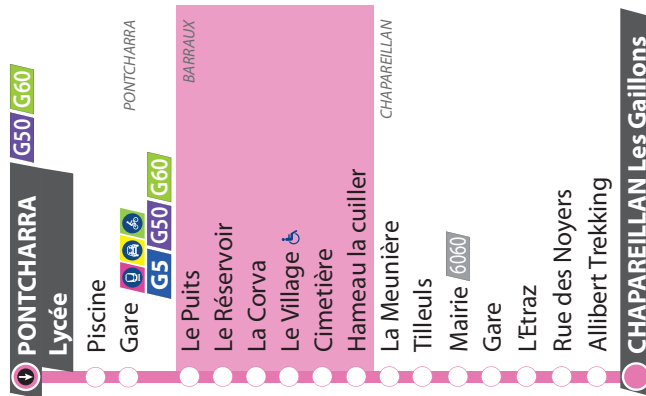

Horaires valables à partir du 27/08/2018

G51

Du lundi au vendredi toute l'année
sauf l'été et jours fériés (du 27 août 2018 au 7 juillet 2019)

Renvois :

A - Fonctionne sur réservation en période de vacances scolaires de lundi au vendredi.

B - Ne fonctionne pas le mercredi.

06:	07:	08:	09:	10:	11:	12:	13:	14:	15:	16:	17:	18:	19:	20:
	45	45							30	45	45	10a		
									50b					

Les aléas de la circulation peuvent entraîner des perturbations. Pensez à prévoir une marge de sécurité lors de vos déplacements.