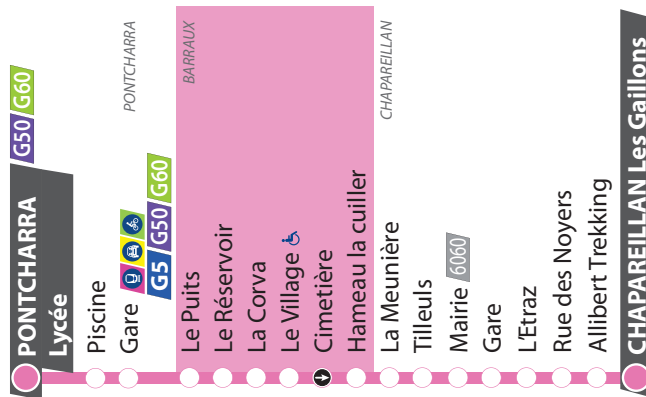

B - Ne fonctionne pas le mercredi.

06:	07:	08:	09:	10:	11:	12:	13:	14:	15:	16:	17:	18:	19:	20:
	56	56							41	01b	56	21a		
										56				

Les aléas de la circulation peuvent entraîner des perturbations. Pensez à prévoir une marge de sécurité lors de vos déplacements.

Horaires valables à partir du 27/08/2018

G51

Du lundi au vendredi toute l'année
sauf l'été et jours fériés (du 27 août 2018 au 7 juillet 2019)

Renvois :

A - Fonctionne sur réservation en période de vacances scolaires de lundi au vendredi.

B - Ne fonctionne pas le mercredi.

06:	07:	08:	09:	10:	11:	12:	13:	14:	15:	16:	17:	18:	19:	20:
	57	57							42	02b	57	22a		
										57				

Les aléas de la circulation peuvent entraîner des perturbations. Pensez à prévoir une marge de sécurité lors de vos déplacements.