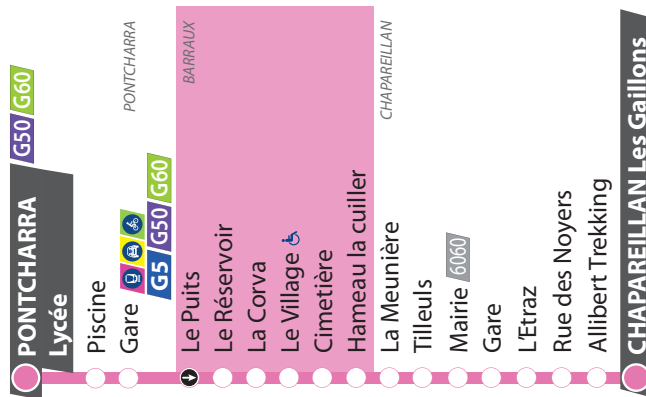

B - Ne fonctionne pas le mercredi.

06:	07:	08:	09:	10:	11:	12:	13:	14:	15:	16:	17:	18:	19:	20:
	48	48							33	48	48	13a		
									53b					

Les aléas de la circulation peuvent entraîner des perturbations. Pensez à prévoir une marge de sécurité lors de vos déplacements.

Horaires valables à partir du 27/08/2018

G51

Du lundi au vendredi toute l'année
sauf l'été et jours fériés (du 27 août 2018 au 7 juillet 2019)

Renvois :

A - Fonctionne sur réservation en période de vacances scolaires de lundi au vendredi.

B - Ne fonctionne pas le mercredi.

06:	07:	08:	09:	10:	11:	12:	13:	14:	15:	16:	17:	18:	19:	20:
	51	51							36	51	51	16a		
									56b					

Les aléas de la circulation peuvent entraîner des perturbations. Pensez à prévoir une marge de sécurité lors de vos déplacements.