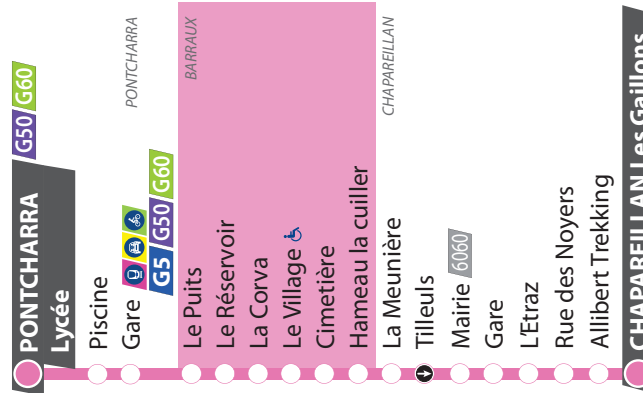

Horaires valables à partir du 27/08/2018

G51

Du lundi au vendredi toute l'année
sauf l'été et jours fériés (du 27 août 2018 au 7 juillet 2019)

Renvois :

- A - Fonctionne sur réservation en période de vacances scolaires de lundi au vendredi.
- B - Ne fonctionne pas le mercredi.

06:	07:	08:	09:	10:	11:	12:	13:	14:	15:	16:	17:	18:	19:	20:
		03	03						48	08b	03	03		
												28a		

Les aléas de la circulation peuvent entraîner des perturbations. Pensez à prévoir une marge de sécurité lors de vos déplacements.