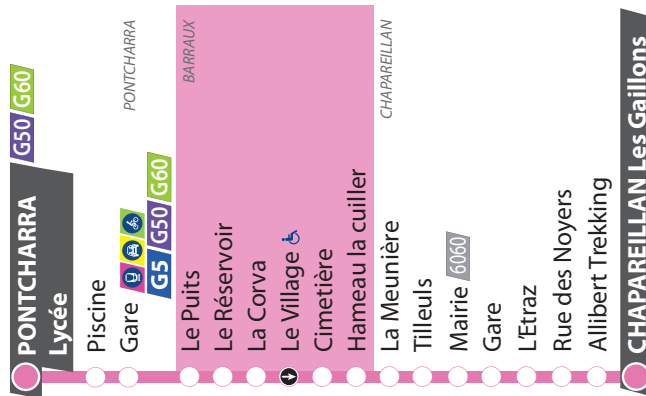

B - Ne fonctionne pas le mercredi.

06:	07:	08:	09:	10:	11:	12:	13:	14:	15:	16:	17:	18:	19:	20:
	55	55							40	00b	55	20a		
										55				

Les aléas de la circulation peuvent entraîner des perturbations. Pensez à prévoir une marge de sécurité lors de vos déplacements.

Horaires valables à partir du 27/08/2018

G51

Du lundi au vendredi toute l'année
sauf l'été et jours fériés (du 27 août 2018 au 7 juillet 2019)

Renvois :

A - Fonctionne sur réservation en période de vacances scolaires de lundi au vendredi.

B - Ne fonctionne pas le mercredi.

06:	07:	08:	09:	10:	11:	12:	13:	14:	15:	16:	17:	18:	19:	20:
	56	56							41	01b	56	21a		
										56				

Les aléas de la circulation peuvent entraîner des perturbations. Pensez à prévoir une marge de sécurité lors de vos déplacements.