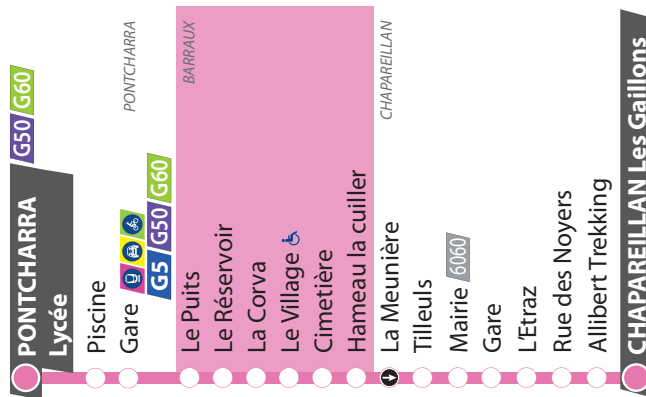

B - Ne fonctionne pas le mercredi.

06:	07:	08:	09:	10:	11:	12:	13:	14:	15:	16:	17:	18:	19:	20:
	58	58							43	03b	58	23a		
										58				

Les aléas de la circulation peuvent entraîner des perturbations. Pensez à prévoir une marge de sécurité lors de vos déplacements.

Horaires valables à partir du 27/08/2018

G51

Du lundi au vendredi toute l'année
sauf l'été et jours fériés (du 27 août 2018 au 7 juillet 2019)

Renvois :

A - Fonctionne sur réservation en période de vacances scolaires de lundi au vendredi.

B - Ne fonctionne pas le mercredi.

06:	07:	08:	09:	10:	11:	12:	13:	14:	15:	16:	17:	18:	19:	20:
		01	01						46	06b	01	01		
												26a		

Les aléas de la circulation peuvent entraîner des perturbations. Pensez à prévoir une marge de sécurité lors de vos déplacements.