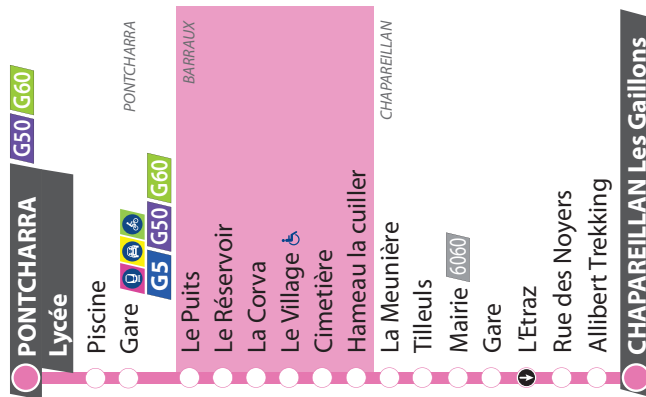

Horaires valables à partir du 27/08/2018

G51

Du lundi au vendredi toute l'année
sauf l'été et jours fériés (du 27 août 2018 au 7 juillet 2019)

Renvois :

A - Fonctionne sur réservation en période de vacances scolaires de lundi au vendredi.

B - Ne fonctionne pas le mercredi.

06:	07:	08:	09:	10:	11:	12:	13:	14:	15:	16:	17:	18:	19:	20:
		06	06						51	11b	06	06		
												31a		

Les aléas de la circulation peuvent entraîner des perturbations. Pensez à prévoir une marge de sécurité lors de vos déplacements.