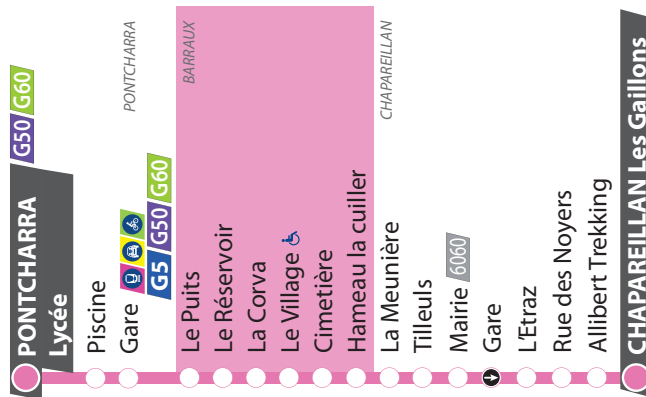

Horaires valables à partir du 27/08/2018

G51

Du lundi au vendredi toute l'année
sauf l'été et jours fériés (du 27 août 2018 au 7 juillet 2019)

Renvois :

A - Fonctionne sur réservation en période de vacances scolaires de lundi au vendredi.

B - Ne fonctionne pas le mercredi.

06:	07:	08:	09:	10:	11:	12:	13:	14:	15:	16:	17:	18:	19:	20:
		05	05						50	10b	05	05		
												30a		

Les aléas de la circulation peuvent entraîner des perturbations. Pensez à prévoir une marge de sécurité lors de vos déplacements.