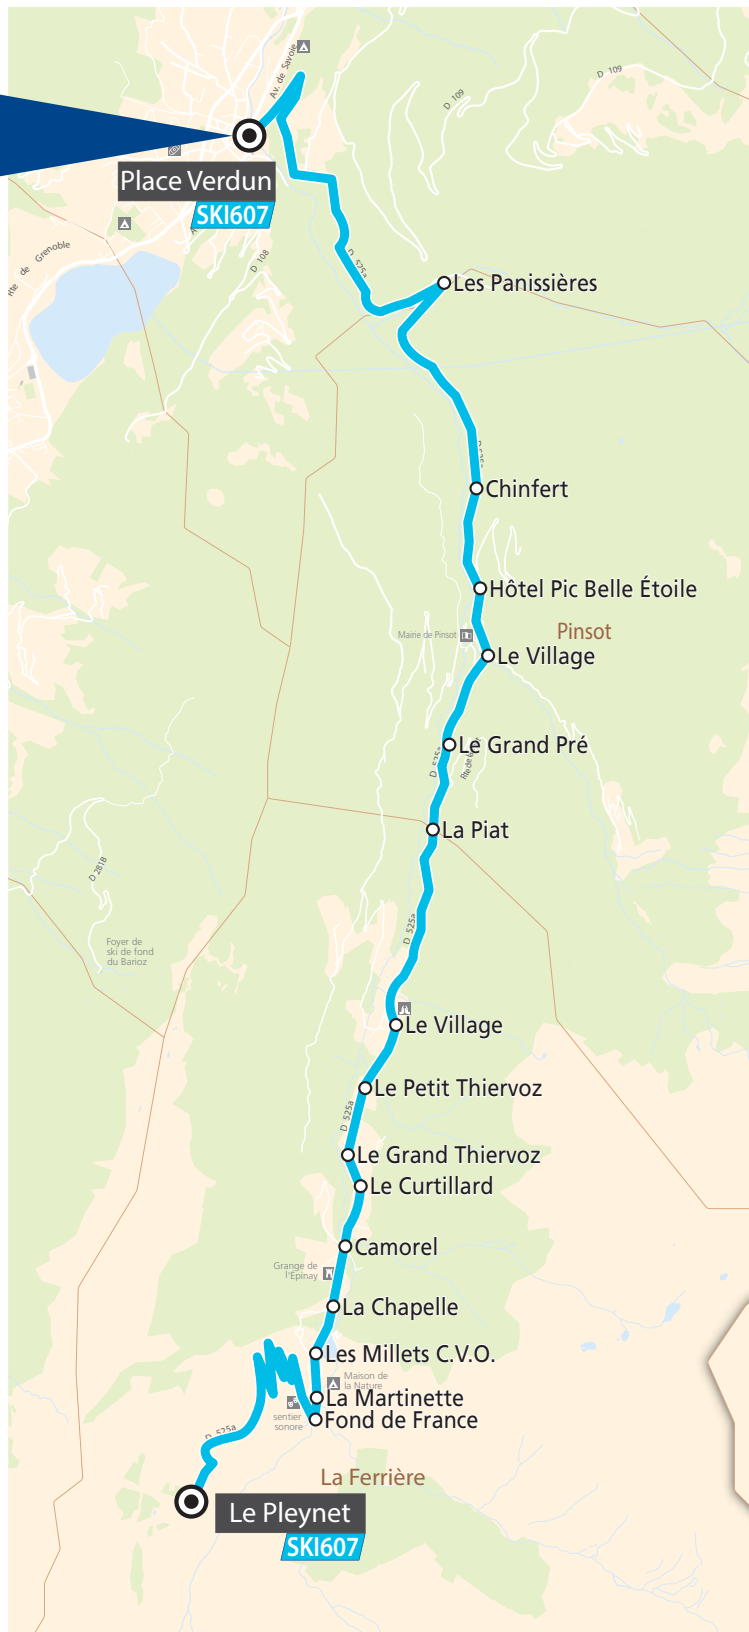

Agence TouGo (Mobi-G)

1846 rue de Belledonne
38920 Crolles

N°Vert 0 800 941 103

APPEL GRATUIT DEPUIS UN POSTE FIXE

Tous vos déplacements dans le GRÉSIVAUDAN