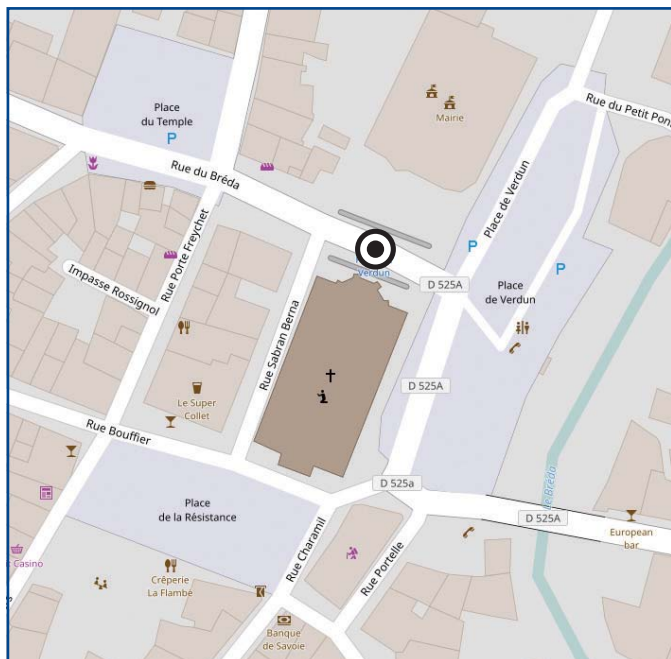

Agence TouGo (Mobi-G)

1846 rue de Belledonne
38920 Crolles

N°Vert 0 800 941 103

APPEL GRATUIT DEPUIS UN POSTE FIXE

Tous vos déplacements dans le GRÉSIVAUDAN