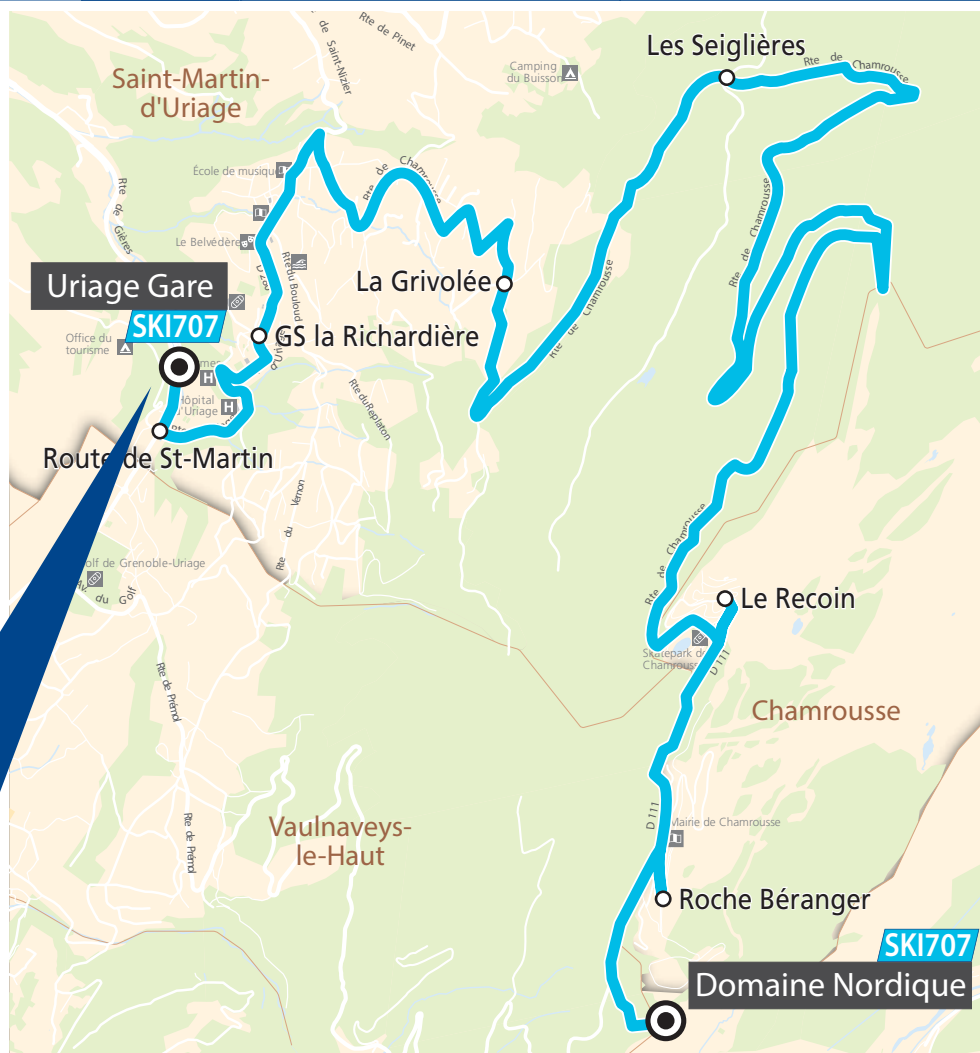

Agence TouGo (Mobi-G)

1846 rue de Belledonne
38920 Crolles

N°Vert 0 800 941 103

APPEL GRATUIT DEPUIS UN POSTE FIXE