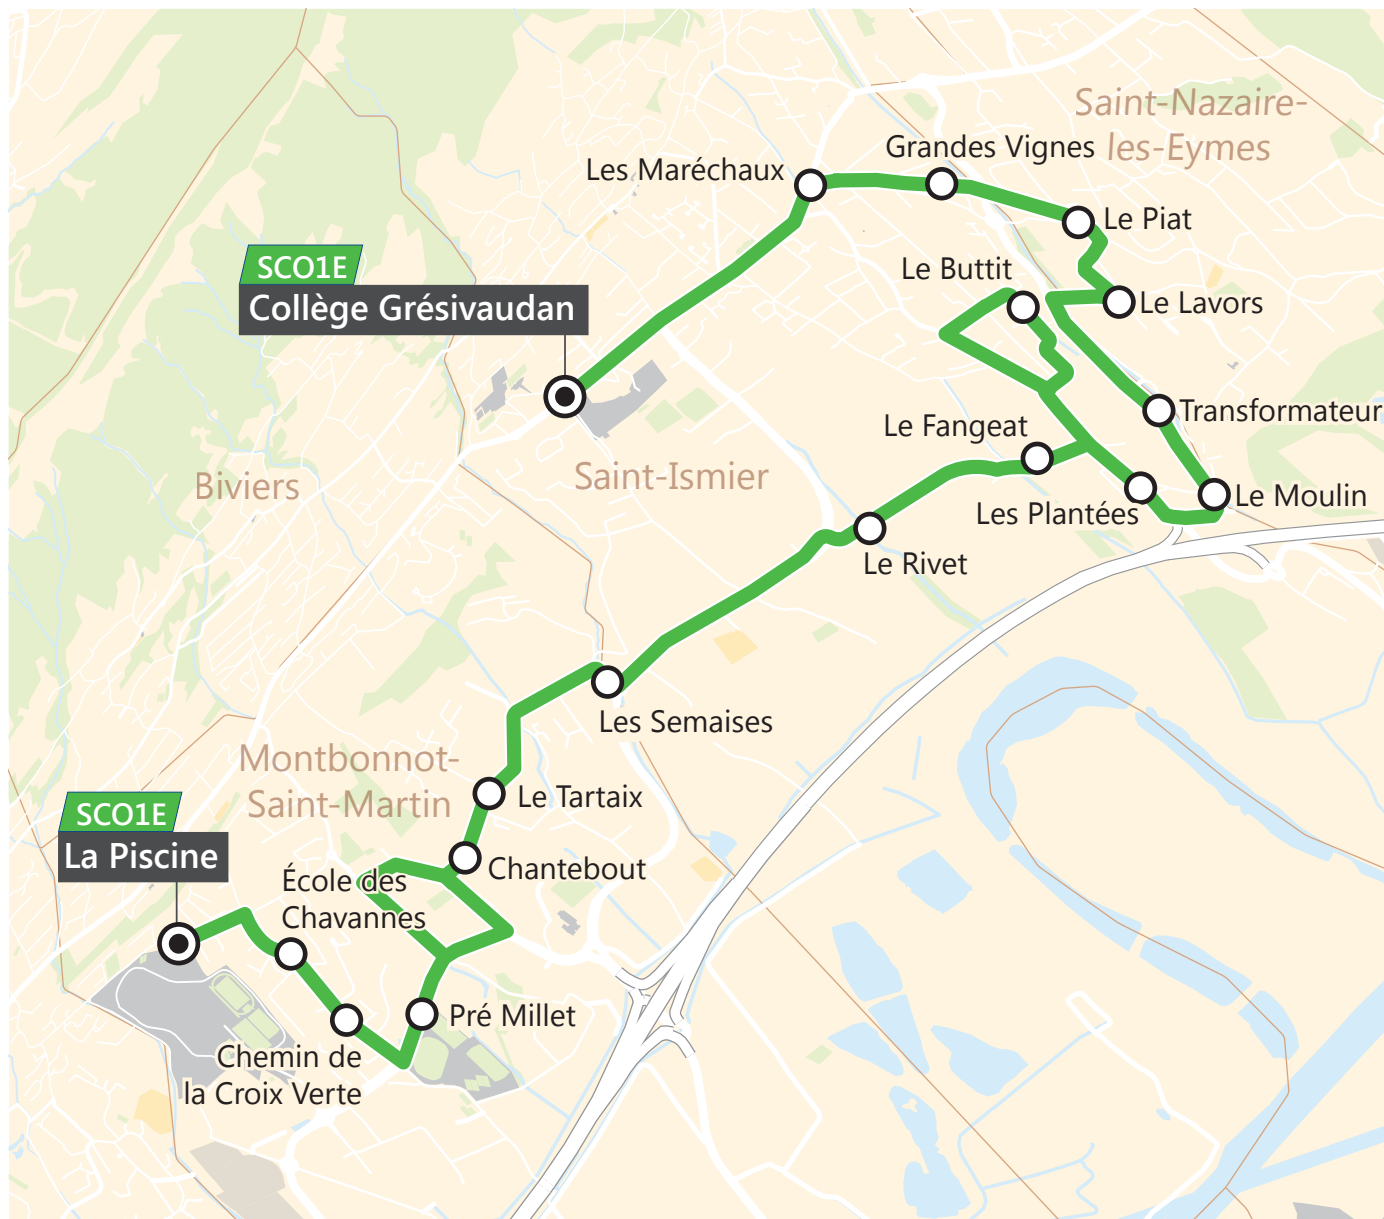

A partir du 8 novembre 2018

TouGo

SCO1E

Du lundi au vendredi
en période scolaire

Agence TouGo (Mobi-G)

1846 rue de Belledonne
38920 Crolles

N°Vert 0 800 941 103

APPEL GRATUIT DEPUIS UN POSTE FIXE

Tous vos déplacements dans Le GRÉSIVAUDAN

TouGo.fr

08/11/2018