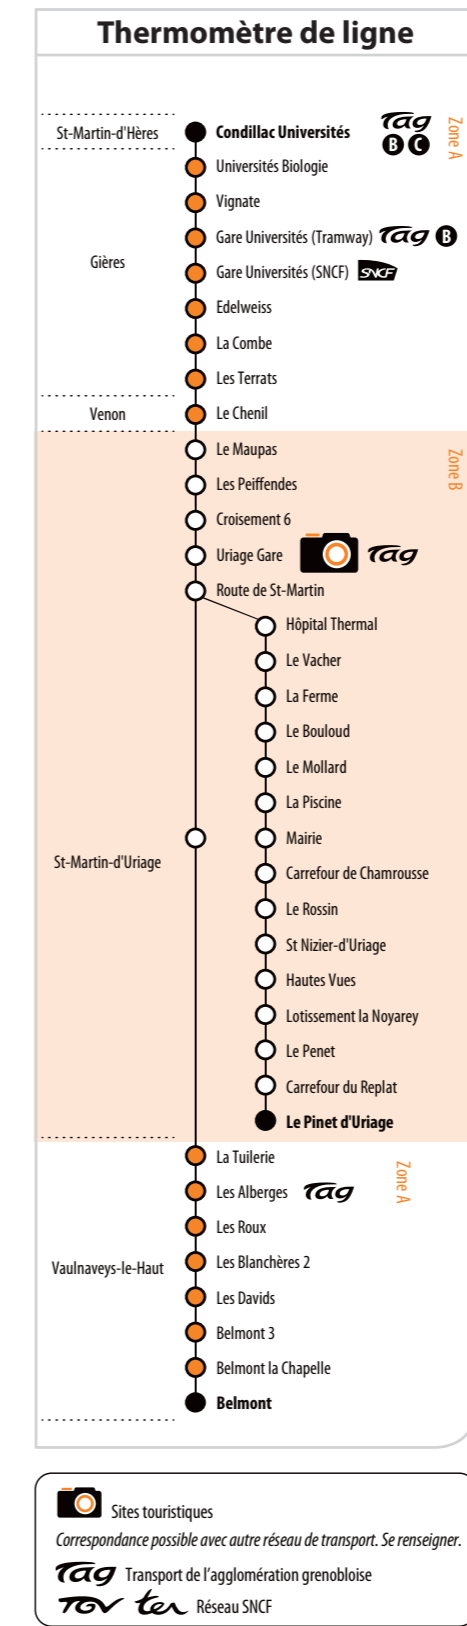

VACANCES ÉTÉ DU LUNDI AU VENDREDI			
LMMe	LMMe	LMMe	LMMe
		1	
6051	6051	6052	6051
07:25	16:40		18:25
07:27	16:42		18:27
07:28	16:43		18:28
07:32	16:47		18:32
07:33	16:48		18:33
07:34	16:49		18:34
07:36	16:51		18:36
07:37	16:52		18:37
07:39	16:54		18:39
07:41	16:56		18:41
07:42	16:57		18:42
07:43	16:58		18:43
07:45	17:00		18:45
07:46	17:01		18:46
07:47	17:02		18:47
07:48	17:03		18:48
07:49	17:04		18:49
07:49	17:04		18:49
07:51	17:06		18:51
07:52	17:07		18:52
07:53	17:08		18:53

TOUTE L'ANNÉE SAMEDI			
S	S	S	S
6051	6051	6051	6051
07:25	16:40	18:25	
07:27	16:42	18:27	
07:28	16:43	18:28	
07:32	16:47	18:32	
07:33	16:48	18:33	
07:34	16:49	18:34	
07:36	16:51	18:36	
07:37	16:52	18:37	
07:39	16:54	18:39	
07:41	16:56	18:41	
07:42	16:57	18:42	
07:43	16:58	18:43	
07:45	17:00	18:45	
07:46	17:01	18:46	
07:47	17:02	18:47	
07:48	17:03	18:48	
07:49	17:04	18:49	
07:49	17:04	18:49	
07:51	17:06	18:51	
07:52	17:07	18:52	
07:53	17:08	18:53	

6051 6052

la ligne régulière

Car équipé de porte-vélos

La Région Auvergne-Rhône-Alpes

Transisère LE DÉPARTEMENT

POINTS DE VENTE (outlets)

Relais Vente

- **Tabac presse «La Marmotte»**
  158 avenue des Thermes - Uriage
- **Tabac presse «Chez Joce»**
  11 route de Chamrousse - St-Martin-d'Uriage

CONTACT (contact)

Transisère services
11, place de la Gare • 38000 Grenoble
info@transisere.fr

- ➔ **CRÉEZ votre fiche horaires sur mesure** grâce à la fonction « **horaires à l'arrêt** »
- ➔ **RECEVEZ les alertes de votre ligne en temps réel** en vous inscrivant à **Mon Transisère**. N'oubliez pas de sélectionner votre/vos ligne(s) de transport ! **GRATUIT**

en vous connectant sur www.transisere.fr

➔ **À certains arrêts, CONSULTEZ les horaires de passage de votre prochain car en temps réel** en flashant le QR code ou en envoyant un SMS

1 A Vaulnaveys-le-Haut «Les Alberges», correspondance avec la ligne Proximo 23 du réseau TAG en provenance de St-Martin-d'Hères.