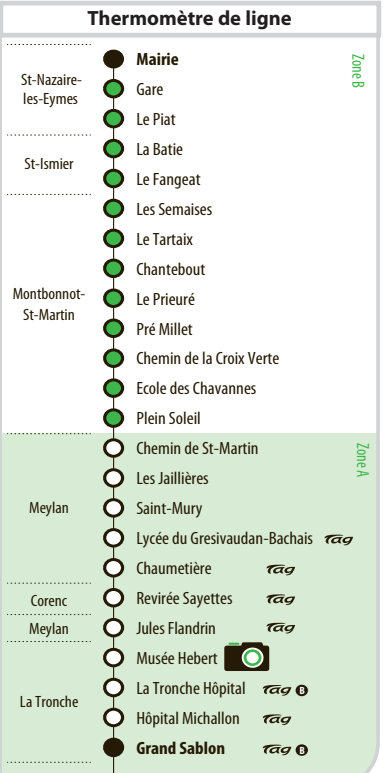

PÉRIODE SCOLAIRE

LMMe JV	LMMe JV	LMMe JV
06:45	07:05	08:10
06:47	07:07	08:12
06:48	07:08	08:13
06:53	07:13	08:18
06:56	07:16	08:21
06:58	07:19	08:24
07:00	07:21	08:26
07:01	07:22	08:27
07:03	07:24	08:29
07:05	07:26	08:31
07:06	07:27	08:32
07:08	07:29	08:34
07:10	07:31	08:36
07:11	07:32	08:37
07:12	07:33	08:39
07:13	07:34	08:40
07:14	07:36	08:42
07:16	07:39	08:45
07:17	07:40	08:46
07:18	07:41	08:49
07:20	07:44	08:52
07:22	07:47	08:57
07:23	07:48	08:58
07:25	07:50	09:00

VACANCES SCOLAIRES

LMMe JV	LMMe JV	LMMe JV
06:45	07:05	08:10
06:47	07:07	08:12
06:48	07:08	08:13
06:53	07:13	08:18
06:56	07:16	08:21
06:58	07:19	08:24
07:00	07:21	08:26
07:01	07:22	08:27
07:03	07:24	08:29
07:05	07:26	08:31
07:06	07:27	08:32
07:08	07:29	08:34
07:10	07:31	08:36
07:11	07:32	08:37
07:12	07:33	08:39
07:13	07:34	08:40
07:14	07:36	08:42
07:16	07:39	08:45
07:17	07:40	08:46
07:18	07:41	08:49
07:20	07:44	08:52
07:22	07:47	08:57
07:23	07:48	08:58
07:25	07:50	09:00

VACANCES ÉTÉ

LMMe JV	LMMe JV
07:05	08:10
07:07	08:12
07:08	08:13
07:13	08:18
07:16	08:21
07:19	08:24
07:21	08:26
07:22	08:27
07:24	08:29
07:26	08:31
07:27	08:32
07:29	08:34
07:31	08:36
07:32	08:37
07:33	08:39
07:34	08:40
07:36	08:42
07:39	08:45
07:40	08:46
07:41	08:49
07:44	08:52
07:47	08:57
07:48	08:58
07:50	09:00

Sites touristiques
Correspondance possible avec autre réseau de transport.
Se renseigner.
TAG Transport de l'agglomération grenobloise