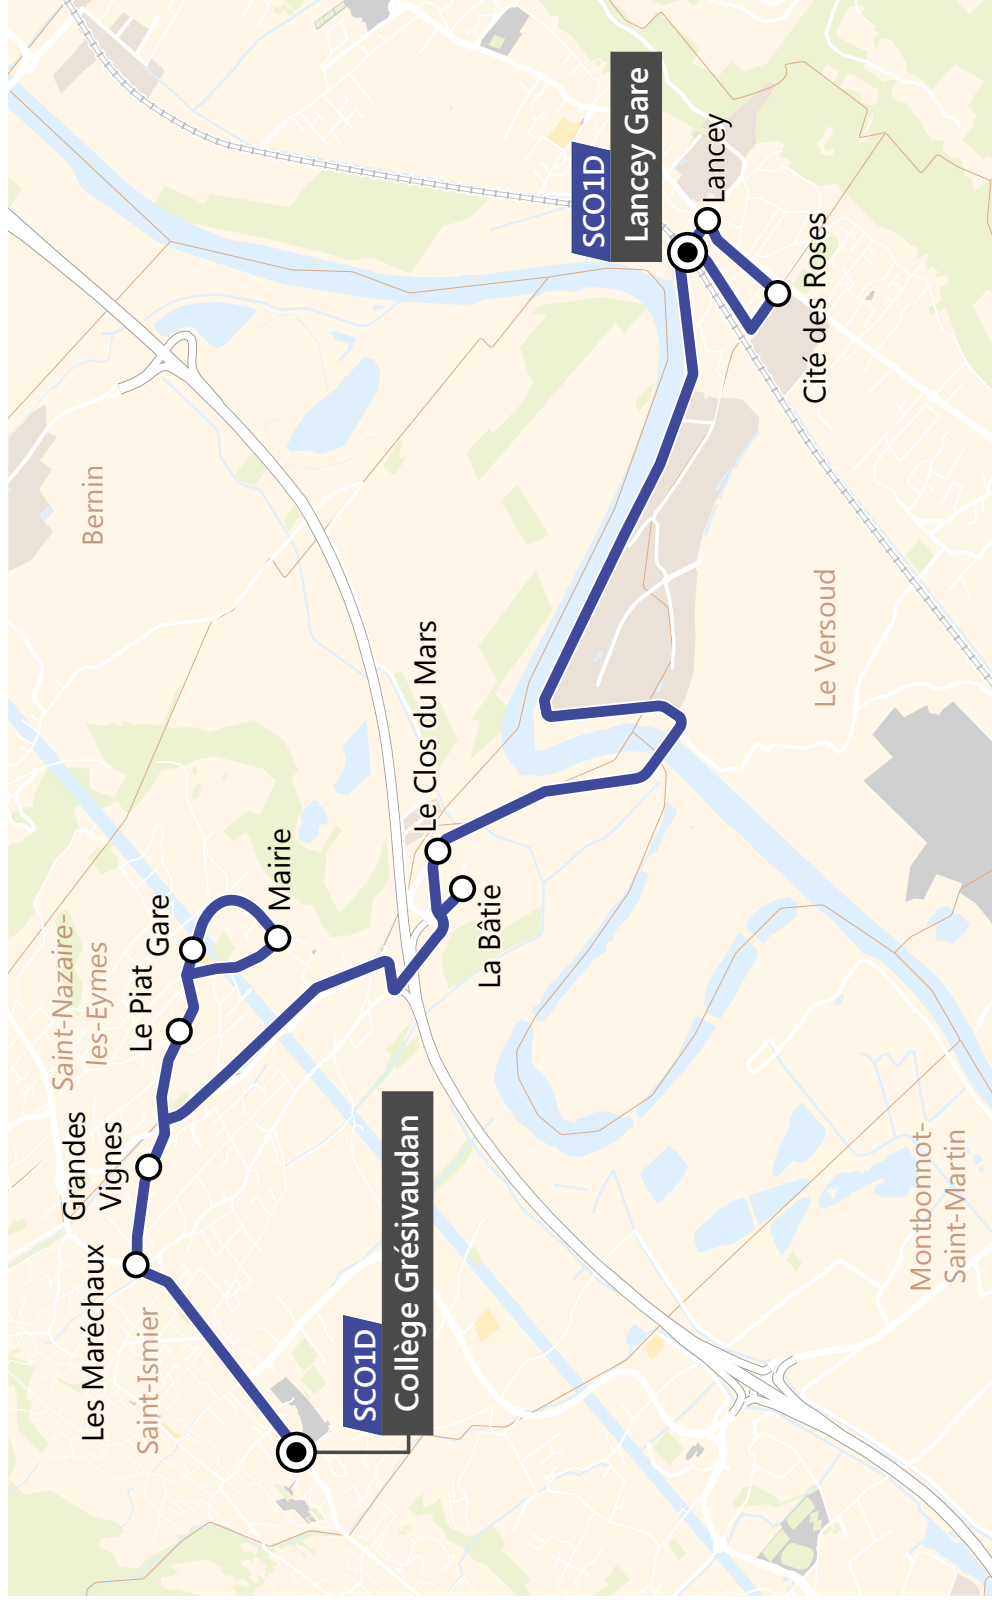

Agence TouGo (Mobi-G)
1846 rue de Belledonne
38920 Crolles

N° Vert 0 800 941 103

APPEL GRATUIT DEPUIS UN POSTE FIXE