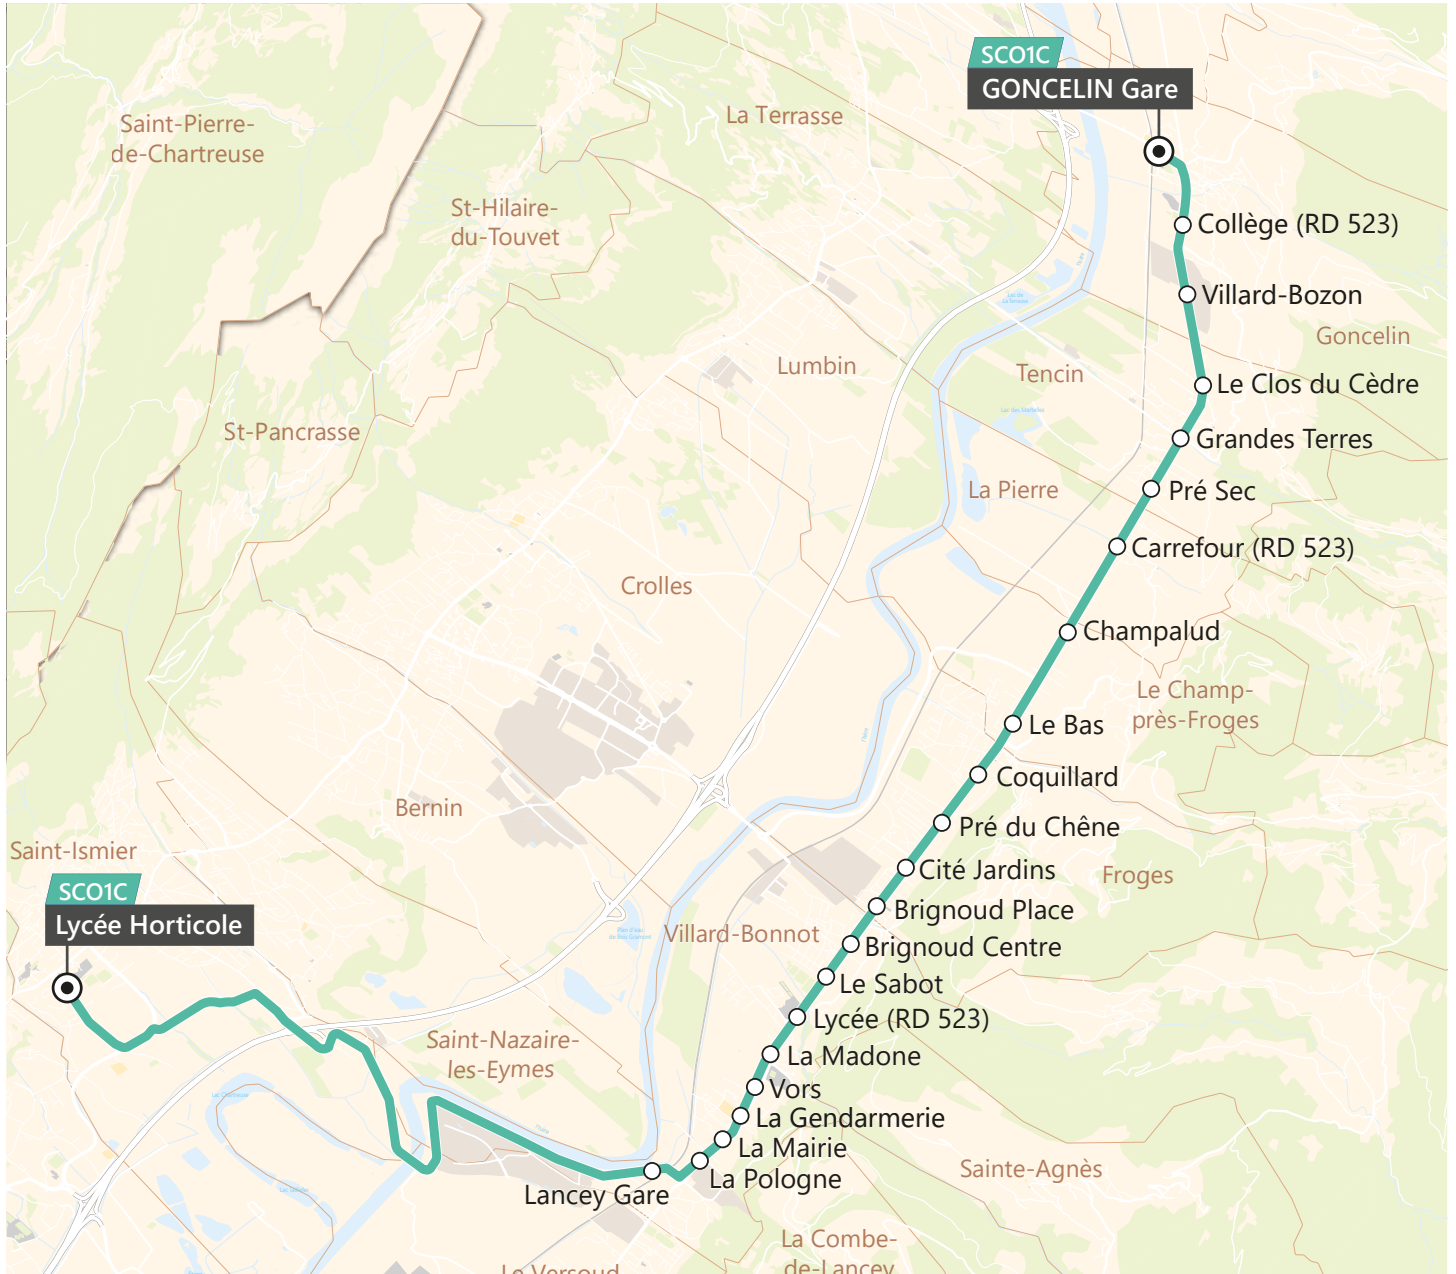

<i>Depuis le lycée Horticole</i>		Mercredi	Vendredi	LM-J
ST ISMIER	LYCEE HORTICOLE	12.05	16.25	17.30
VILLARD BONNOT	LANCEY GARE	12.15	16.35	17.40
	LA POLOGNE	12.16	16.36	17.41
	LA MAIRIE	12.17	16.37	17.42
	LA GENDARMERIE	12.18	16.38	17.43
	VORS	12.19	16.39	17.44
	LA MADONE	12.20	16.40	17.45
	LYCEE (parking)	12.21		
	LYCEE (RD.523)	12.22	16.41	17.46
	LE SABOT	12.23	16.42	17.47
	BRIGNOUD CENTRE	12.24	16.43	17.48
FROGES	BRIGNOUD PLACE	12.25	16.44	17.49
	CITE JARDINS	12.26	16.46	17.51
	PRE DU CHENE	12.27	16.47	17.52
LE CHAMP PRES FROGES	COQUILLARD	12.28	16.49	17.54
	LE BAS	12.32	16.50	17.55
LA PIERRE	CHAMPALUD	12.33	16.52	17.57
	CARREFOUR (RD.523)	12.34	16.53	17.58
TENCIN	PRE SEC	12.36	16.55	18.00
	GRANDES TERRES	12.37	16.56	18.01
	LE CLOS DU CEDRE	12.39	16.58	18.03
GONCELIN	VILLARD BOZON	12.42	17.01	18.06
	GARE	12.43	17.02	18.07

Agence TouGo (Mobi-G)

1846 rue de Belledonne
38920 Crolles

N°Vert **0 800 941 103**

APPEL GRATUIT DEPUIS UN POSTE FIXE