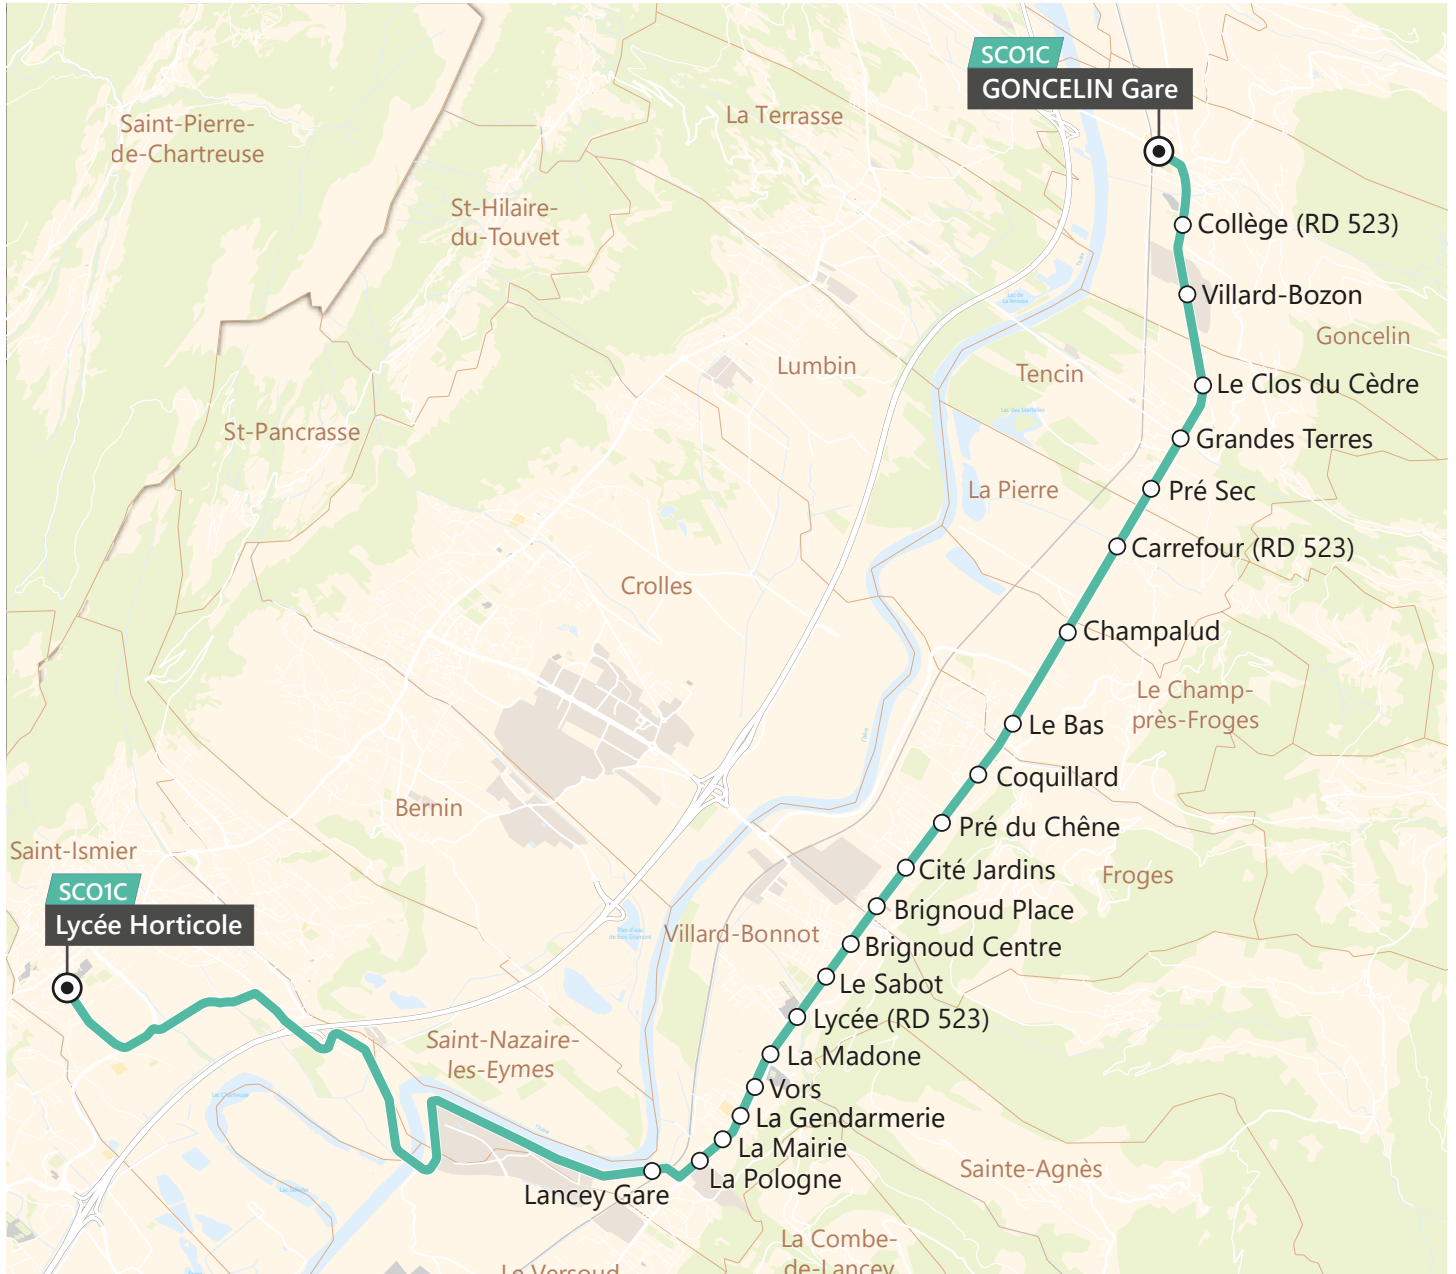

<i>Depuis le lycée Horticole</i>		Mercredi	Vendredi	LM-J
ST ISMIER	LYCEE HORTICOLE	12.10	16.25	17.40
VILLARD BONNOT	LANCEY GARE	12.20	16.35	17.50
	LA POLOGNE	12.21	16.36	17.51
	LA MAIRIE	12.22	16.37	17.52
	LA GENDARMERIE	12.23	16.38	17.53
	VORS	12.24	16.39	17.54
	LA MADONE	12.25	16.40	17.55
	LYCEE (RD.523)	12.26	16.41	17.56
	LE SABOT	12.27	16.42	17.57
	BRIGNOUD CENTRE	12.28	16.43	17.58
	BRIGNOUD PLACE	12.29	16.44	17.59
FROGES	CITE JARDINS	12.31	16.46	18.01
	PRE DU CHENE	12.32	16.47	18.02
	COQUILLARD	12.34	16.49	18.04
LE CHAMP PRES FROGES	LE BAS	12.35	16.50	18.05
	CHAMPALUD	12.37	16.52	18.07
LA PIERRE	CARREFOUR (RD.523)	12.38	16.53	18.08
TENCIN	PRE SEC	12.40	16.55	18.10
	GRANDES TERRES	12.41	16.56	18.11
	LE CLOS DU CEDRE	12.43	16.58	18.13
GONCELIN	VILLARD BOZON	12.46	17.01	18.16
	GARE	12.47	17.02	18.17

Agence M

N° Vert 0 800 941 103

1846 rue de Belledonne
38920 Crolles