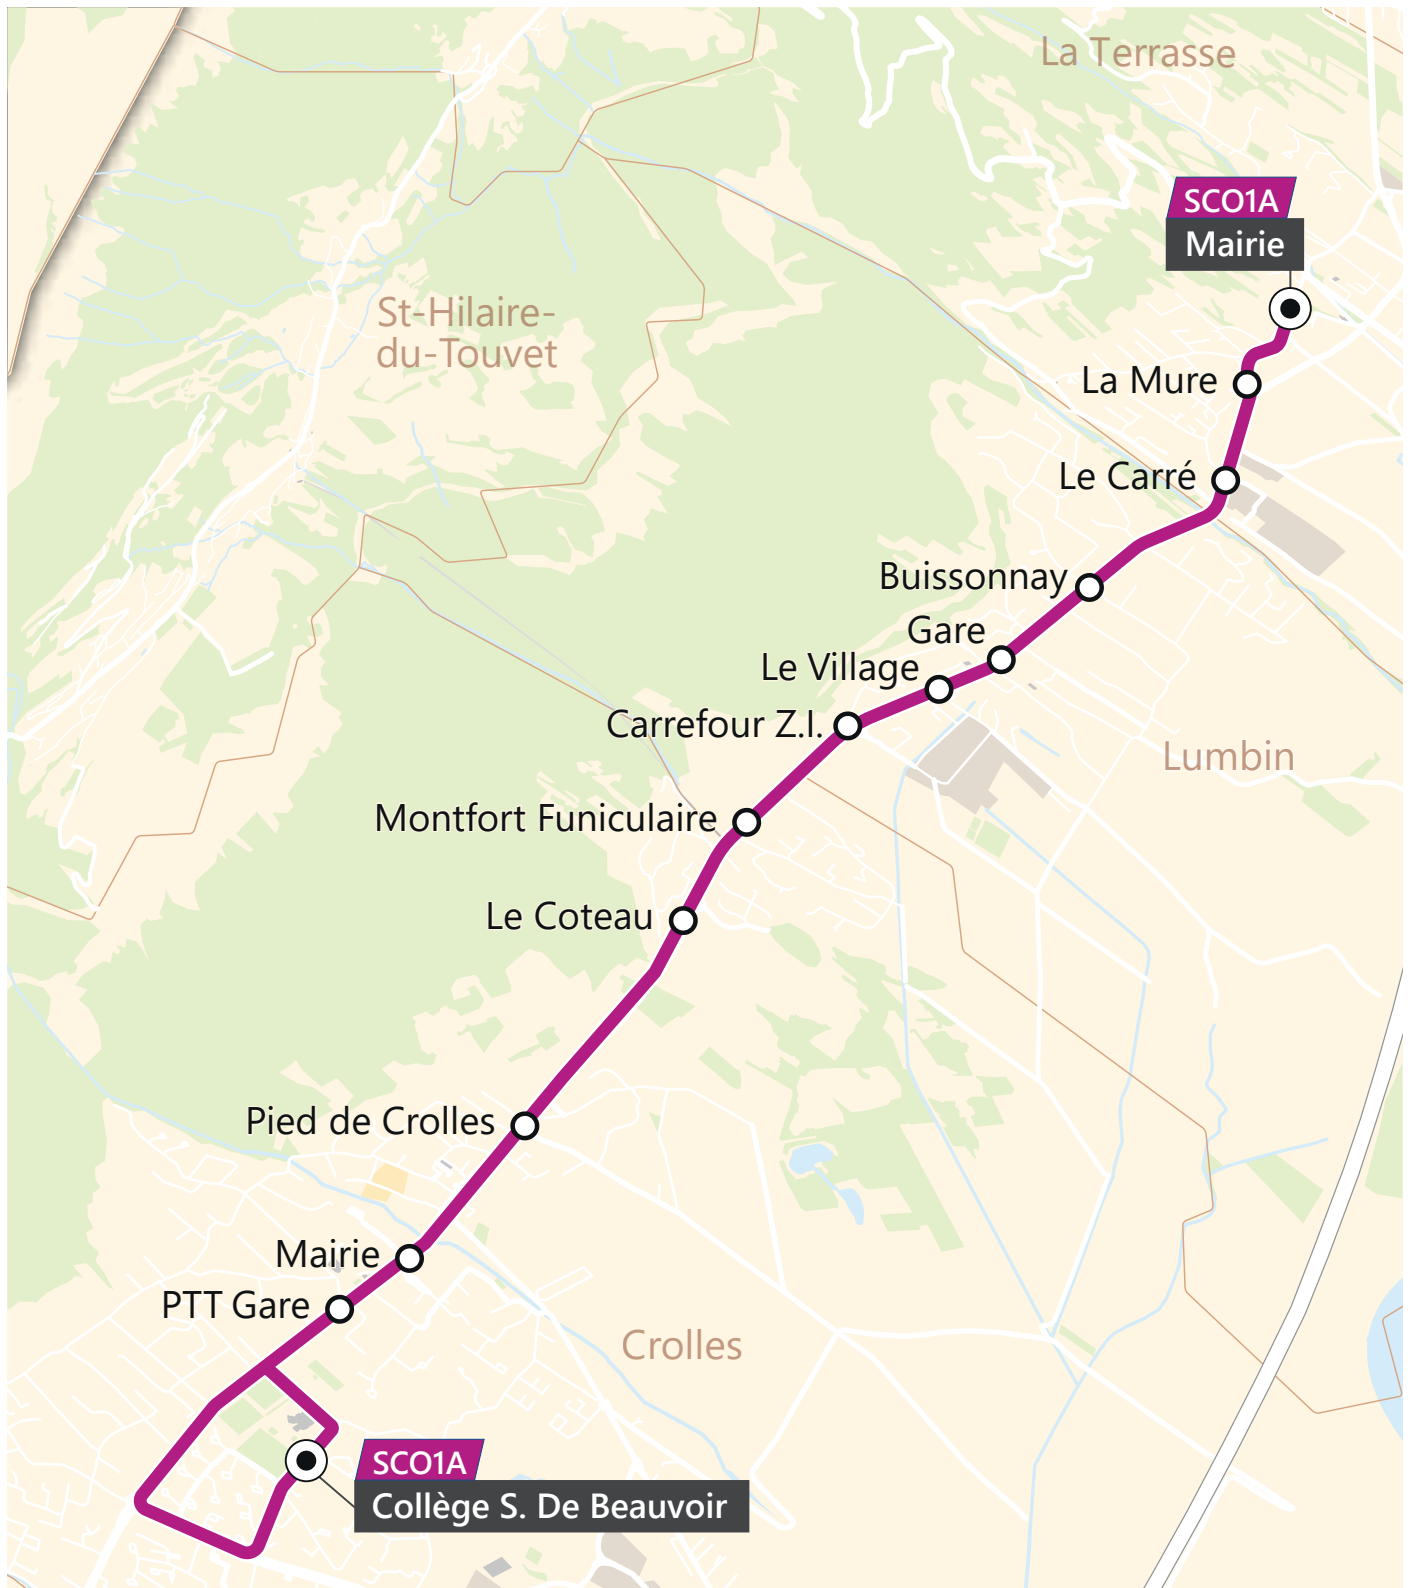

A partir du 2 septembre 2019

TouGo

SCO

SCO1A

Du lundi au vendredi
en période scolaire

Agence TouGo (Mobi-G)

1846 rue de Belledonne
38920 Crolles

N°Vert 0 800 941 103

APPEL GRATUIT DEPUIS UN POSTE FIXE

Tous vos déplacements dans Le GRÉSIVAUDAN

TouGo.fr