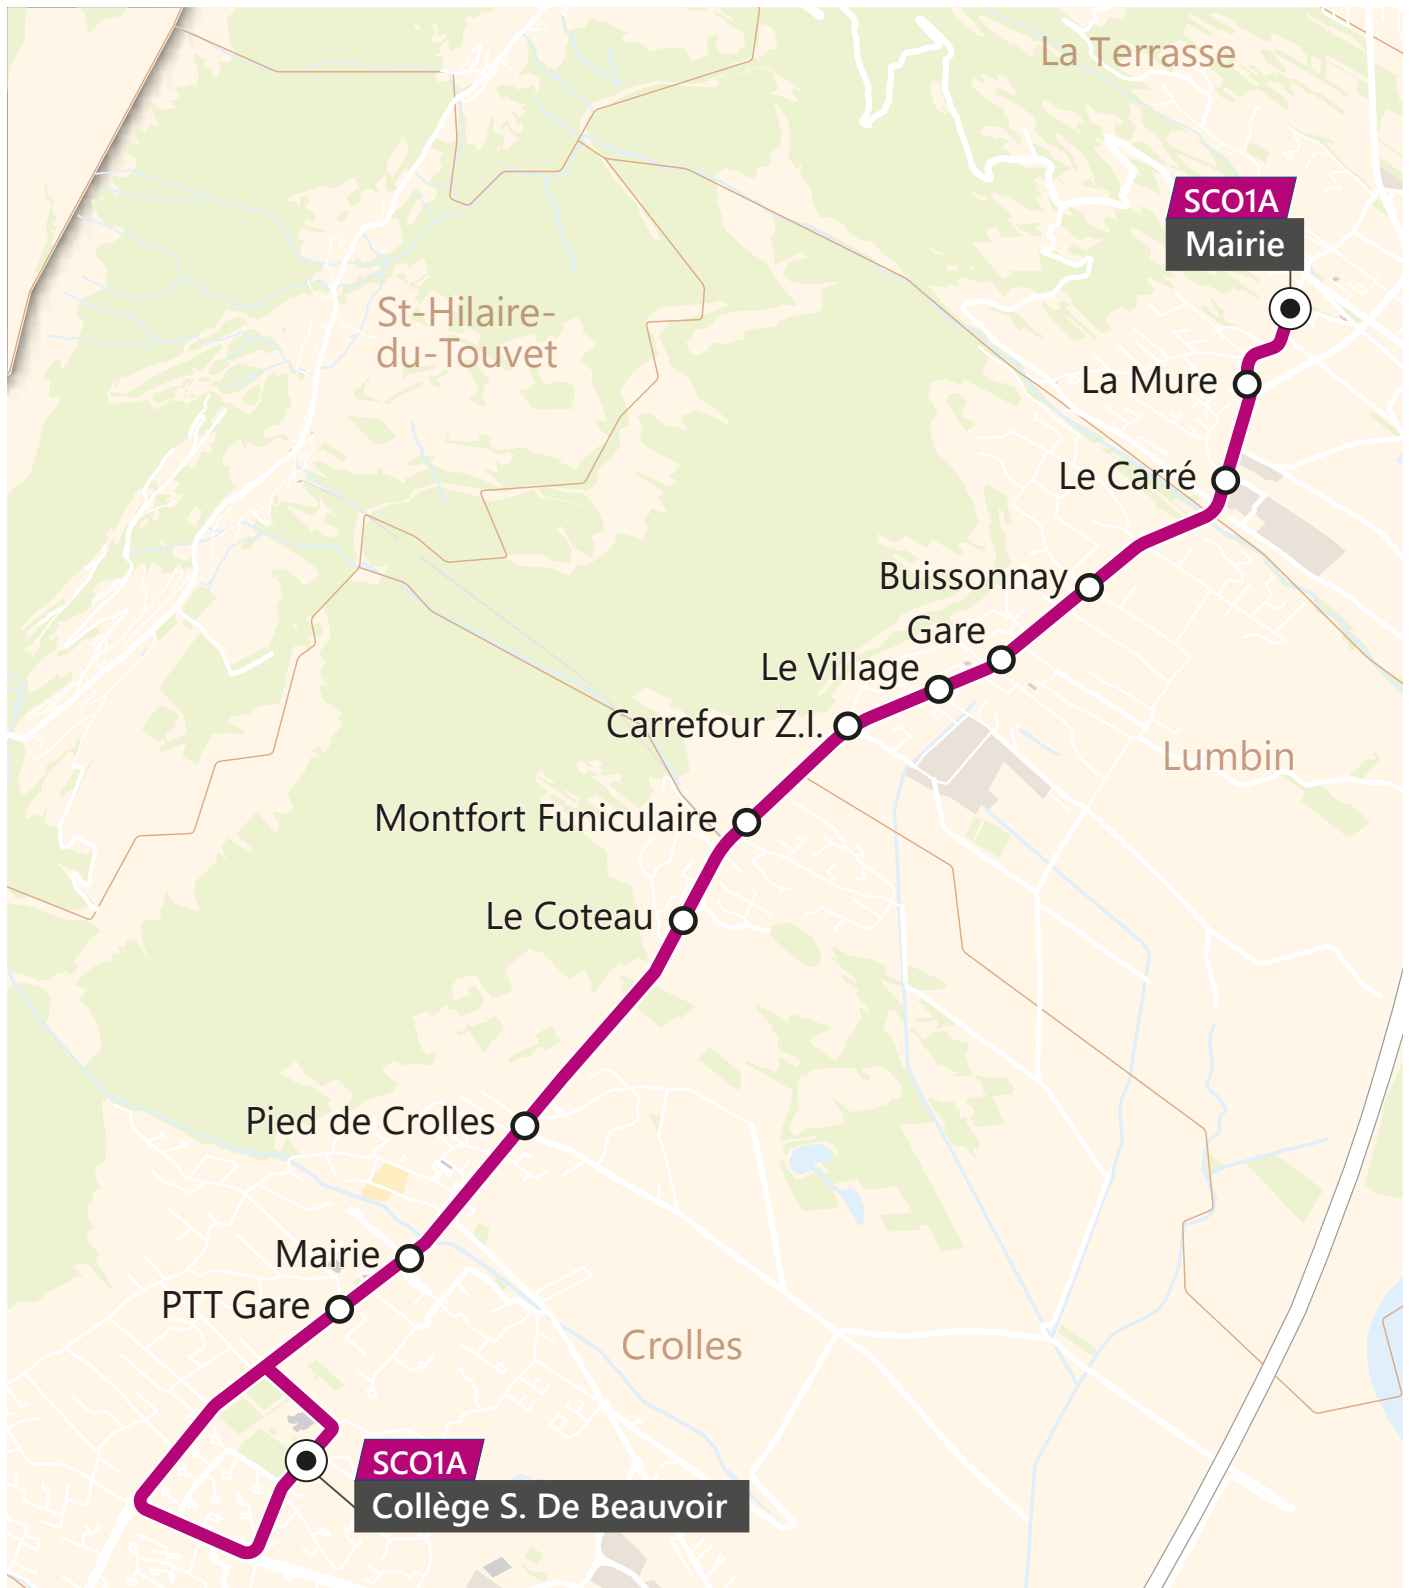

A partir du 2 septembre 2019

TouGo

SCO1A

Du lundi au vendredi
en période scolaire

Agence TouGo (Mobi-G)

1846 rue de Belledonne
38920 Crolles

N°Vert 0 800 941 103

APPEL GRATUIT DEPUIS UN POSTE FIXE

Tous vos déplacements dans Le GRÉSIVAUDAN

TouGo.fr