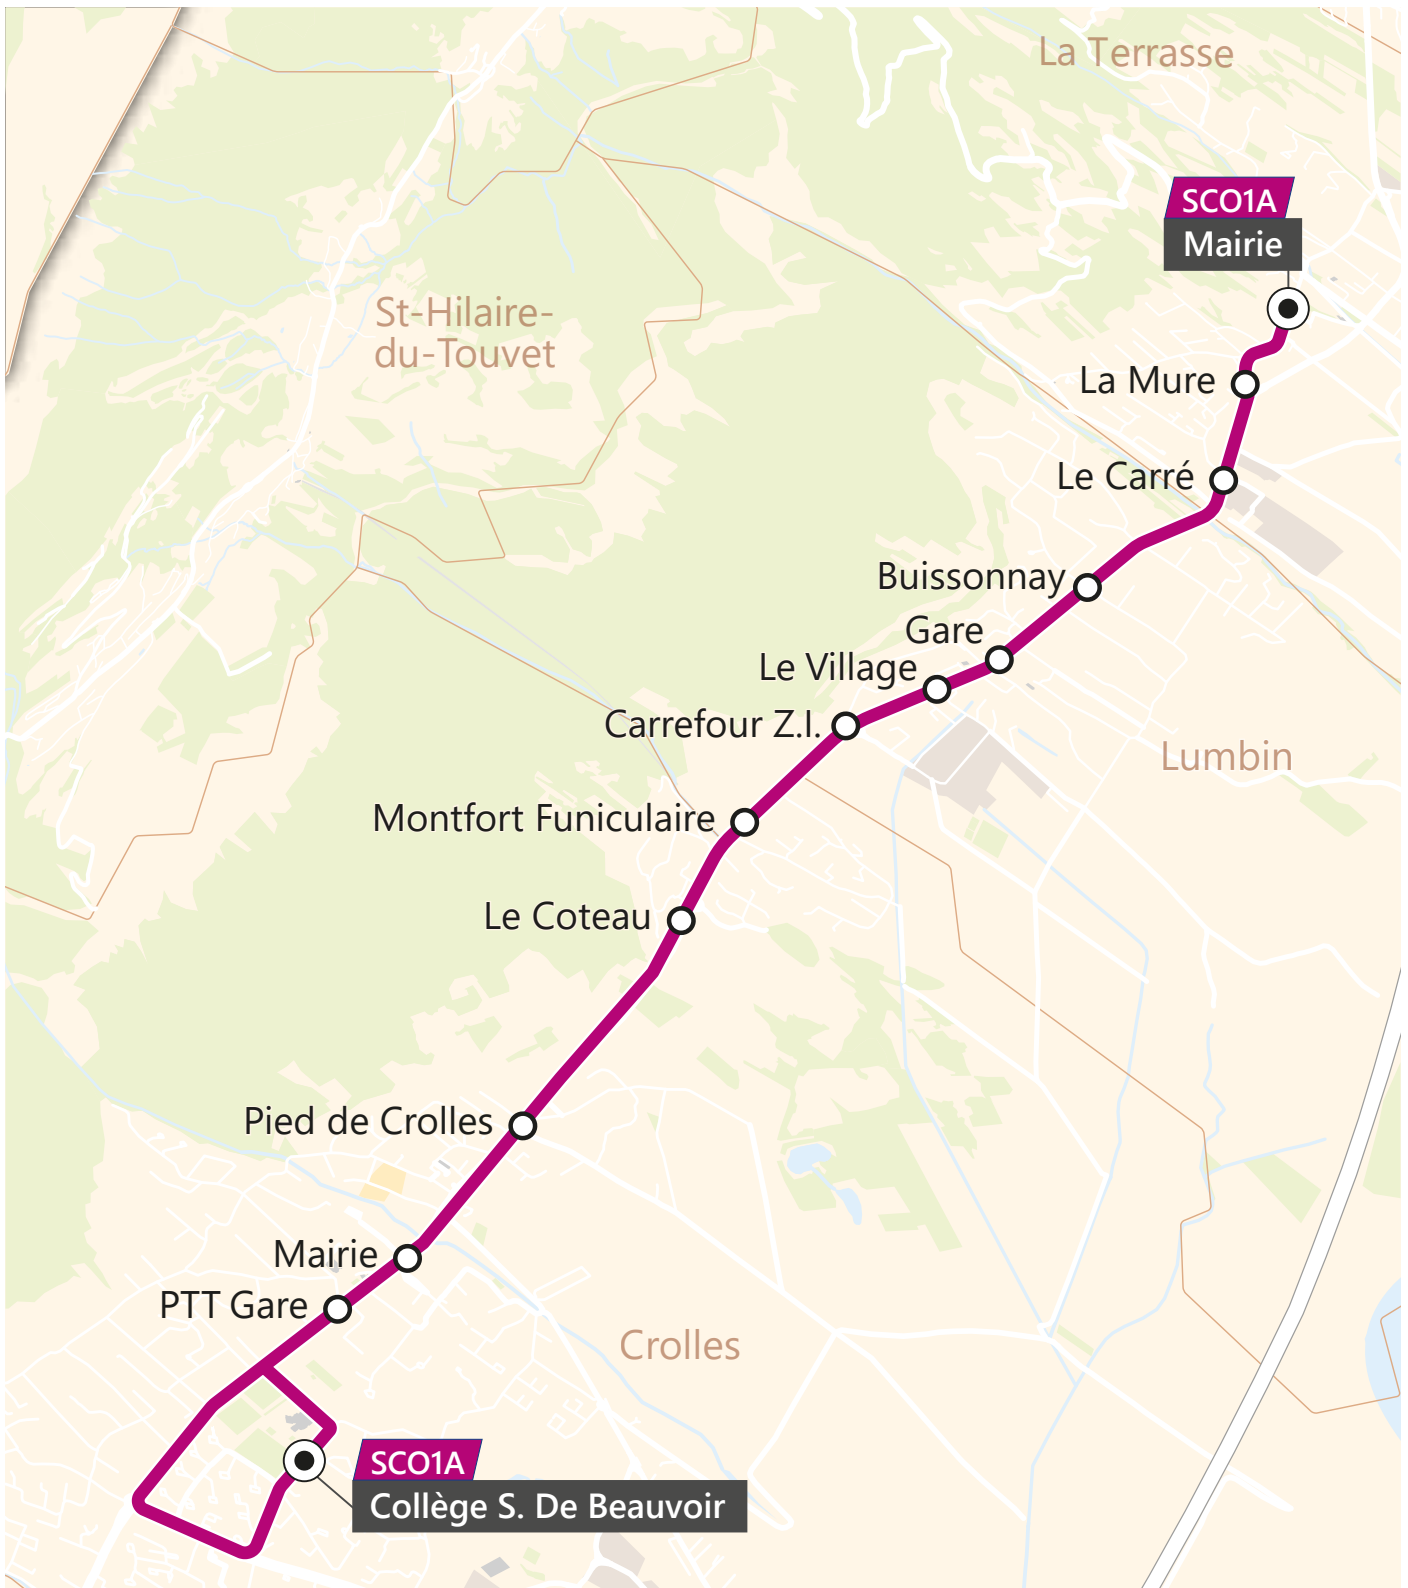

<i>Vers le collège Simone de Beauvoir</i>		LMMeJV	LMMeJV	LMMeJV
LA TERRASSE	Mairie		07:20	
	LA MURE		07:22	
	LE CARRE		07:23	08:23
LUMBIN	BUISSONNAY	07:23	07:25	08:25
	LA GARE	07:24	07:26	08:26
	LE VILLAGE	07:25	07:27	08:27
	CARREFOUR ZI	07:27	07:28	08:28
CROLLES	MONTFORT FUNICULAIRE	07:28	07:29	08:29
	LE COTEAU	07:30	07:31	08:31
	PIED DE CROLLES	07:32	07:33	08:33
	Mairie	07:33	07:34	08:35
	PTT-GARE	07:34	07:35	08:37
	COLLEGE SIMONE DE BEAUVOIR	07:38	07:37	08:40

<i>Depuis le collège Simone de Beauvoir</i>		Me	Me	V	LM-JV	LM-JV	LM-JV
CROLLES	COLLEGE SIMONE DE BEAUVOIR	12.15	12.15	15.35	15.35	16.40	16.40
	Mairie	12.17	12.17	15.37	15.37	16.42	16.42
	PIED DE CROLLES	12.19	12.19	15.39	15.39	16.44	16.44
	LE COTEAU	12.21	12.21	15.41	15.41	16.46	16.46
	MONTFORT FUNICULAIRE	12.23	12.23	15.43	15.43	16.48	16.48
LUMBIN	CARREFOUR ZI	12.25	12.24	15.45	15.45	16.50	16.50
	LE VILLAGE	12.27	12.25	15.47	15.47	16.52	16.52
	LA GARE	12.28	12.26	15.48	15.48	16.53	16.53
	BUISSONNAY	12.30	12.28	15.50	15.50	16.55	16.55
LA TERRASSE	LE CARRE		12.31		15.52	16.56	
	LA MURE		12.33		15.53	16.58	
	Mairie		12.35		15.55	17.00	

SCO1A

Du lundi au vendredi
en période scolaire