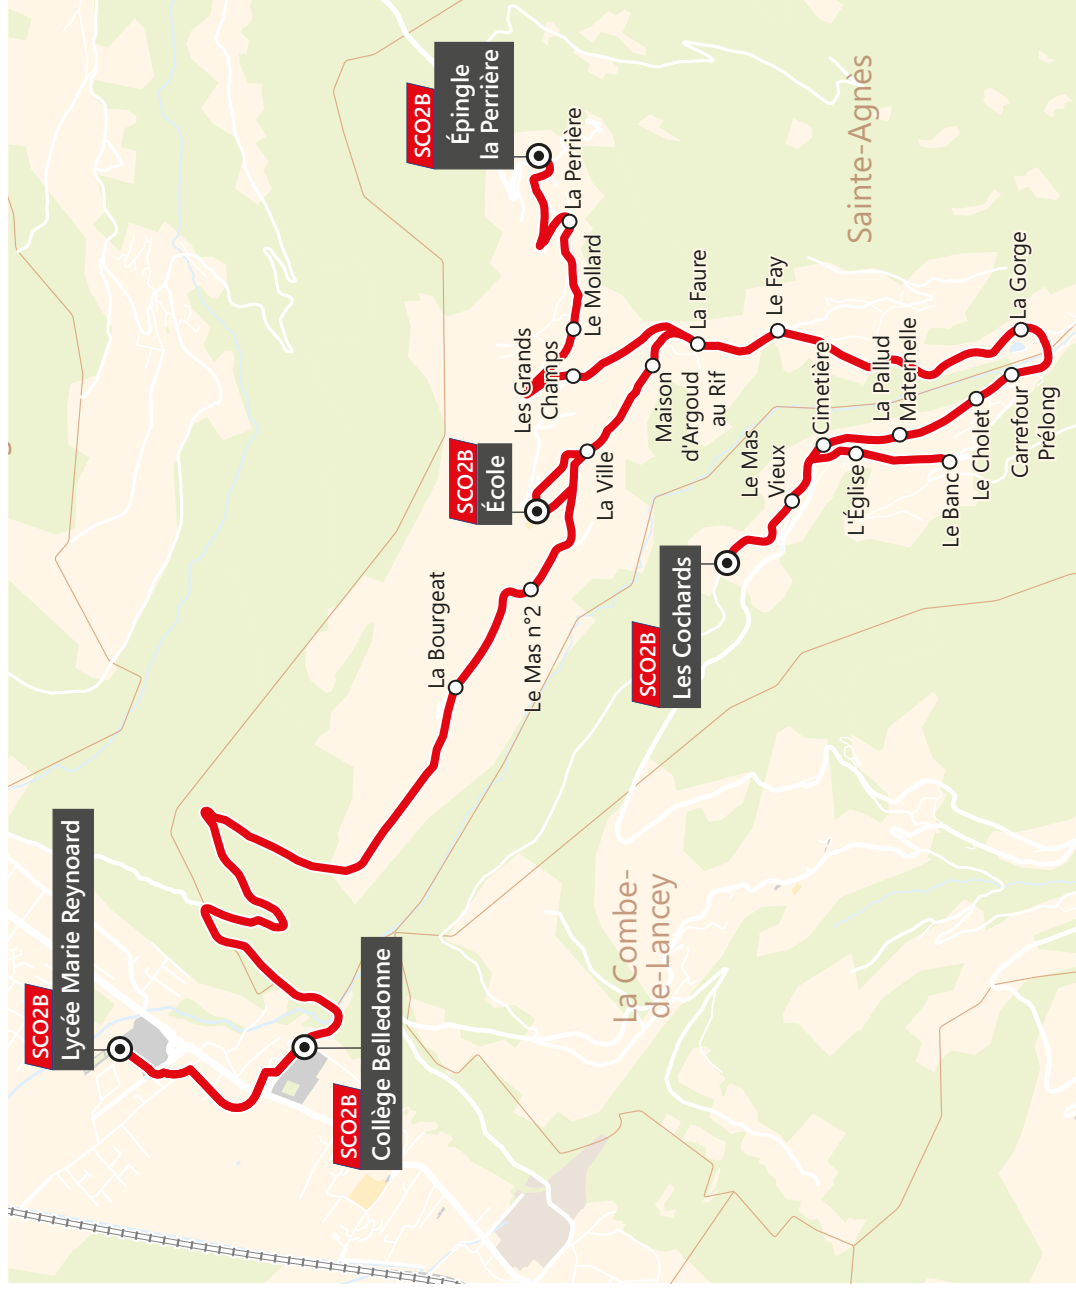

A - Correspondance avec la ligne SCO2A à l'arrêt de l'école de Sainte-Agnès.

B - Les arrêts "Le Banc" et "L'Eglise" ne sont pas desservis l'hiver.

<i>Depuis le collège et le lycée de Villard-Bonnot</i>		Me	Me	Me	Me	LM-JV	LM-JV	LM-JV	LM-J
<i>Renvois à consulter</i>		B			B	A	B		B
VILLARD BONNOT	LYCEE MARIE REYNOARD (parking)	12.10	12.10	15.15	15.15	16.05		17:10	18.10
	COLLEGE BELLEDONNE (parking)	12.15	12.15			16.10		17:15	
SAINTE-AGNES	LA BOURGEAT	12.26	12.26	15.26	15.26	16.18		17:26	18.21
	LE MAS N° 2	12.27	12.27	15.27	15.27	16.19		17:27	18.22
	ECOLE	12.29	12.29	15.29	15.29	16.20	17:30	17:30	18.24
	LA VILLE		12.30	15.30				17:31	18.25
	MAISON D ARGOUD AU RIF		12.32	15.32				17:32	18.27
	EPINGLE LA PERRIERE		12.42	15.42				17:42	18.47
	LA PERRIERE		12.45	15.45				17:45	18.50
	LE MOLLARD		12.47	15.47				17:47	18.52
	LES GRANDS CHAMPS		12.48	15.48				17:48	18.53
	LA FAURE		12.50	15.50				17:50	18.55
	LE FAY	12.32			15.32		17:32		18.58
	LE FAY N°2	12.34			15.34		17:34		19.00
	LE FRENET	12.35			15.35		17:35		19.01
	LA GORGE	12.40			15.40		17:40		19.09
SAINTE MURY MONTEY-MOND	CARREFOUR PRELONG	12.41			15.41		17:41		19.10
	LE CHOLET	12.42			15.42		17:42		19.11
	LA PALLUD MATERNELLE	12.45			15.45		17:45		19.13
	CIMETIERE	12.48			15.48		17:48		19.16
	L EGLISE	12.49			15.49		17:49		19.17
	LE BANC	12.51			15.51		17:51		19.19
	LE MAS VIEUX	12.56			15.56		17:56		19.23
LES COCHARDS	12.58			15.58		17:58		19.24	

A - Correspondance avec la ligne SCO2A à l'arrêt de l'école de Sainte-Agnès.

B - Les arrêts "Le Banc" et "L'Eglise" ne sont pas desservis l'hiver.

A partir du 1 septembre 2021

SCO2B

Du lundi au vendredi
en période scolaire