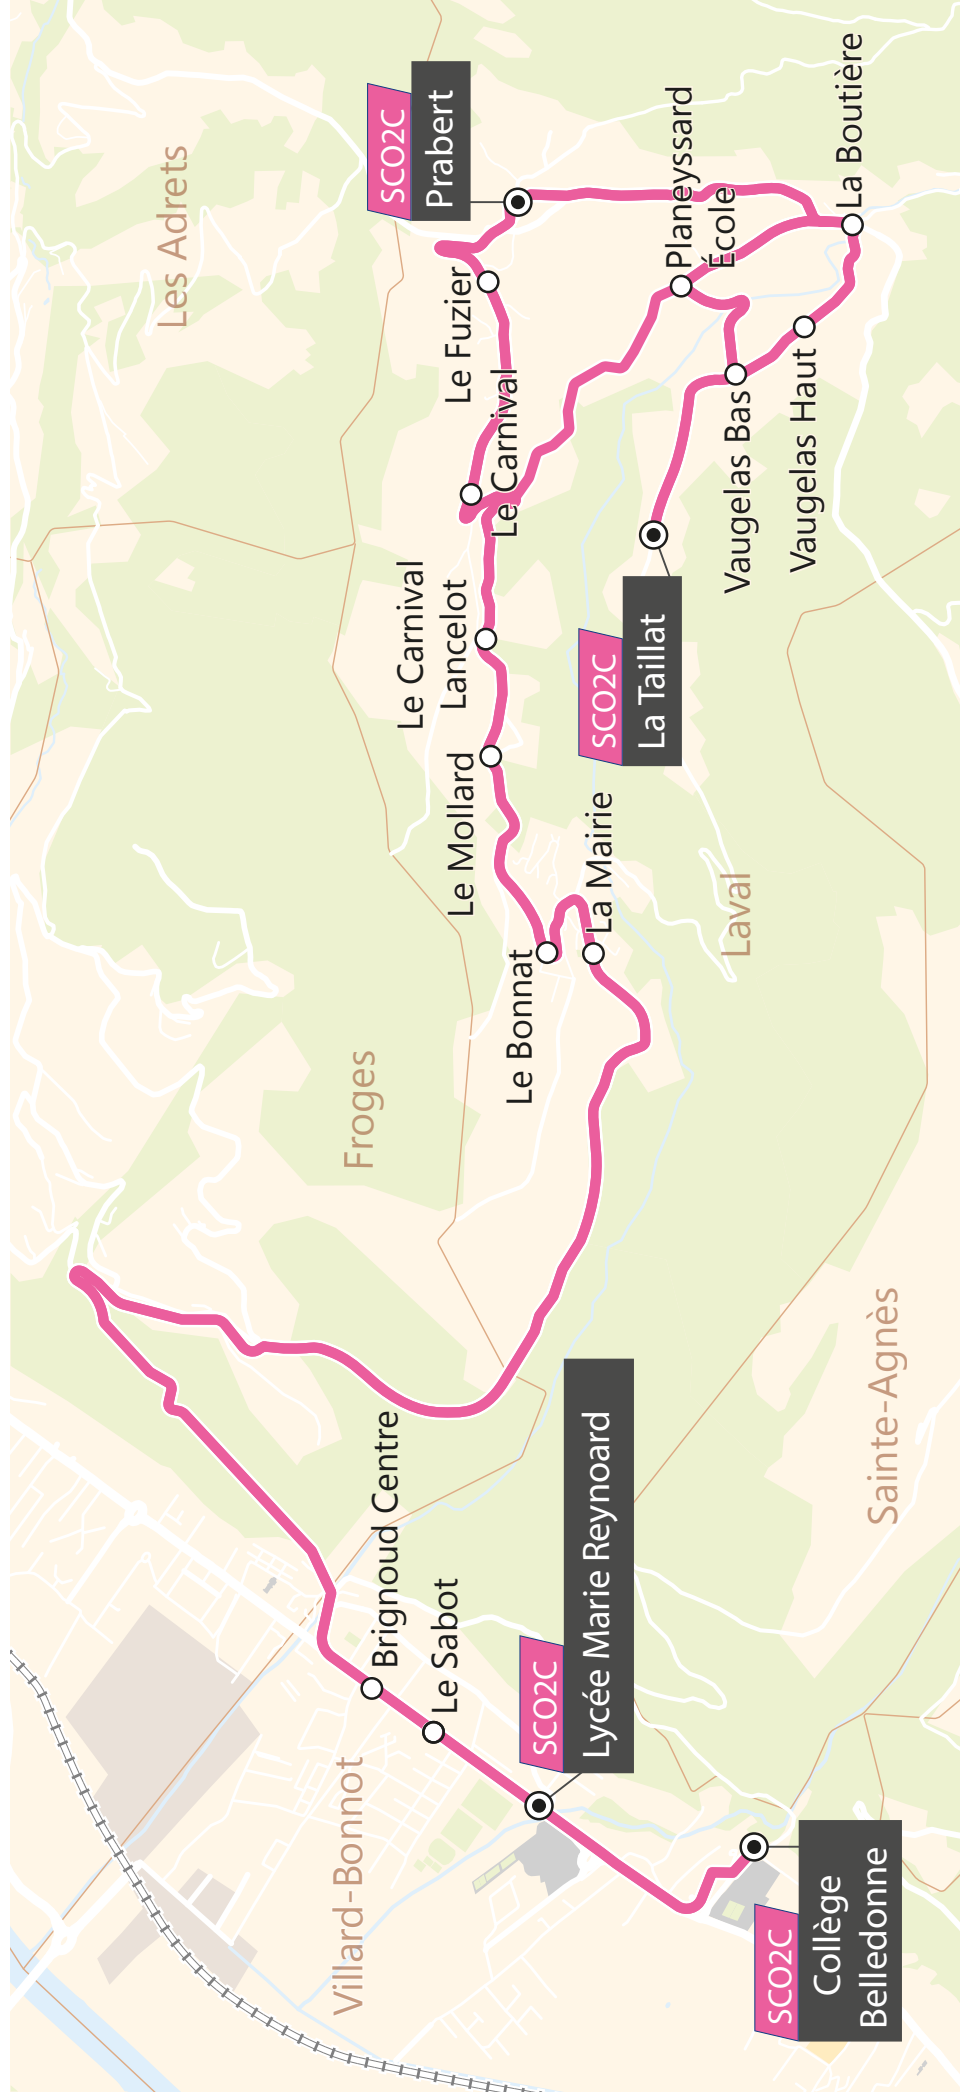

Agence TouGo (Mobi-G)
1846 rue de Belleledonne
38920 Crolles

N° Vert 0 800 941 103

APPEL GRATUIT DEPUIS UN POSTERIE