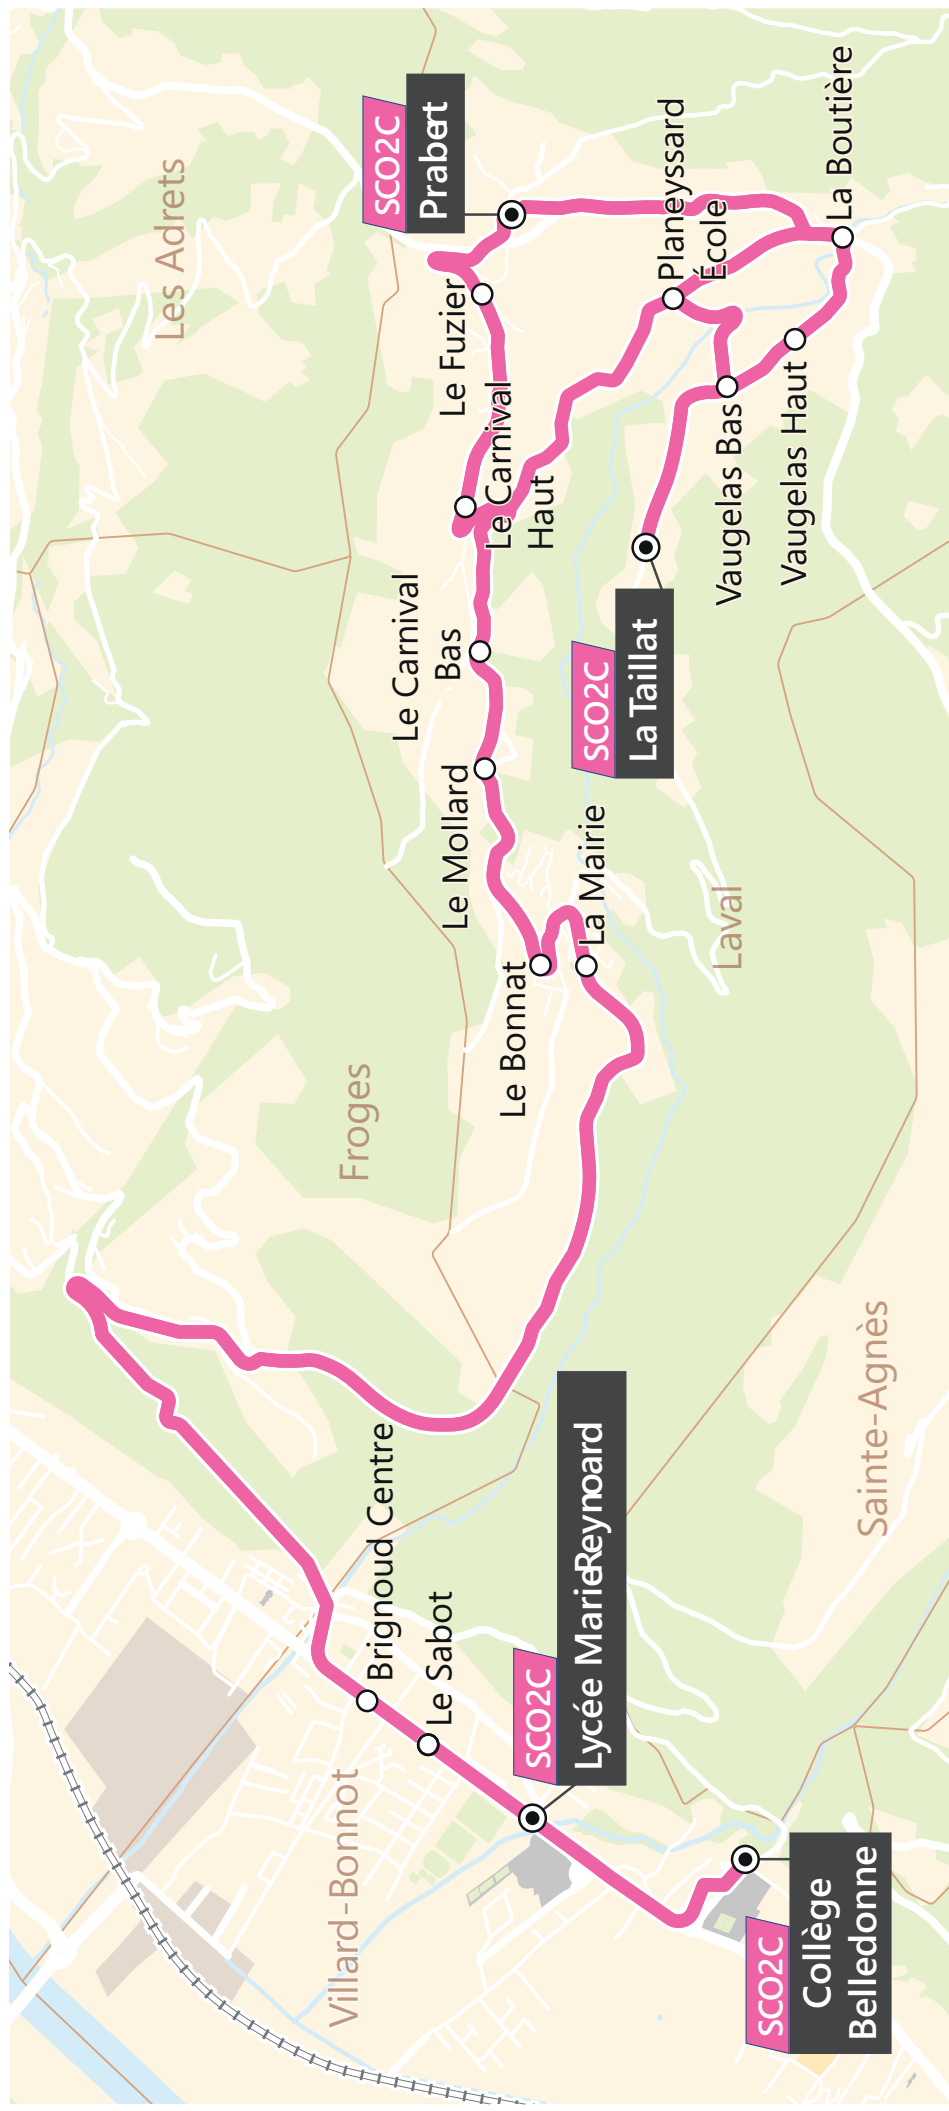

SCO2C

Du lundi au vendredi
en période scolaire