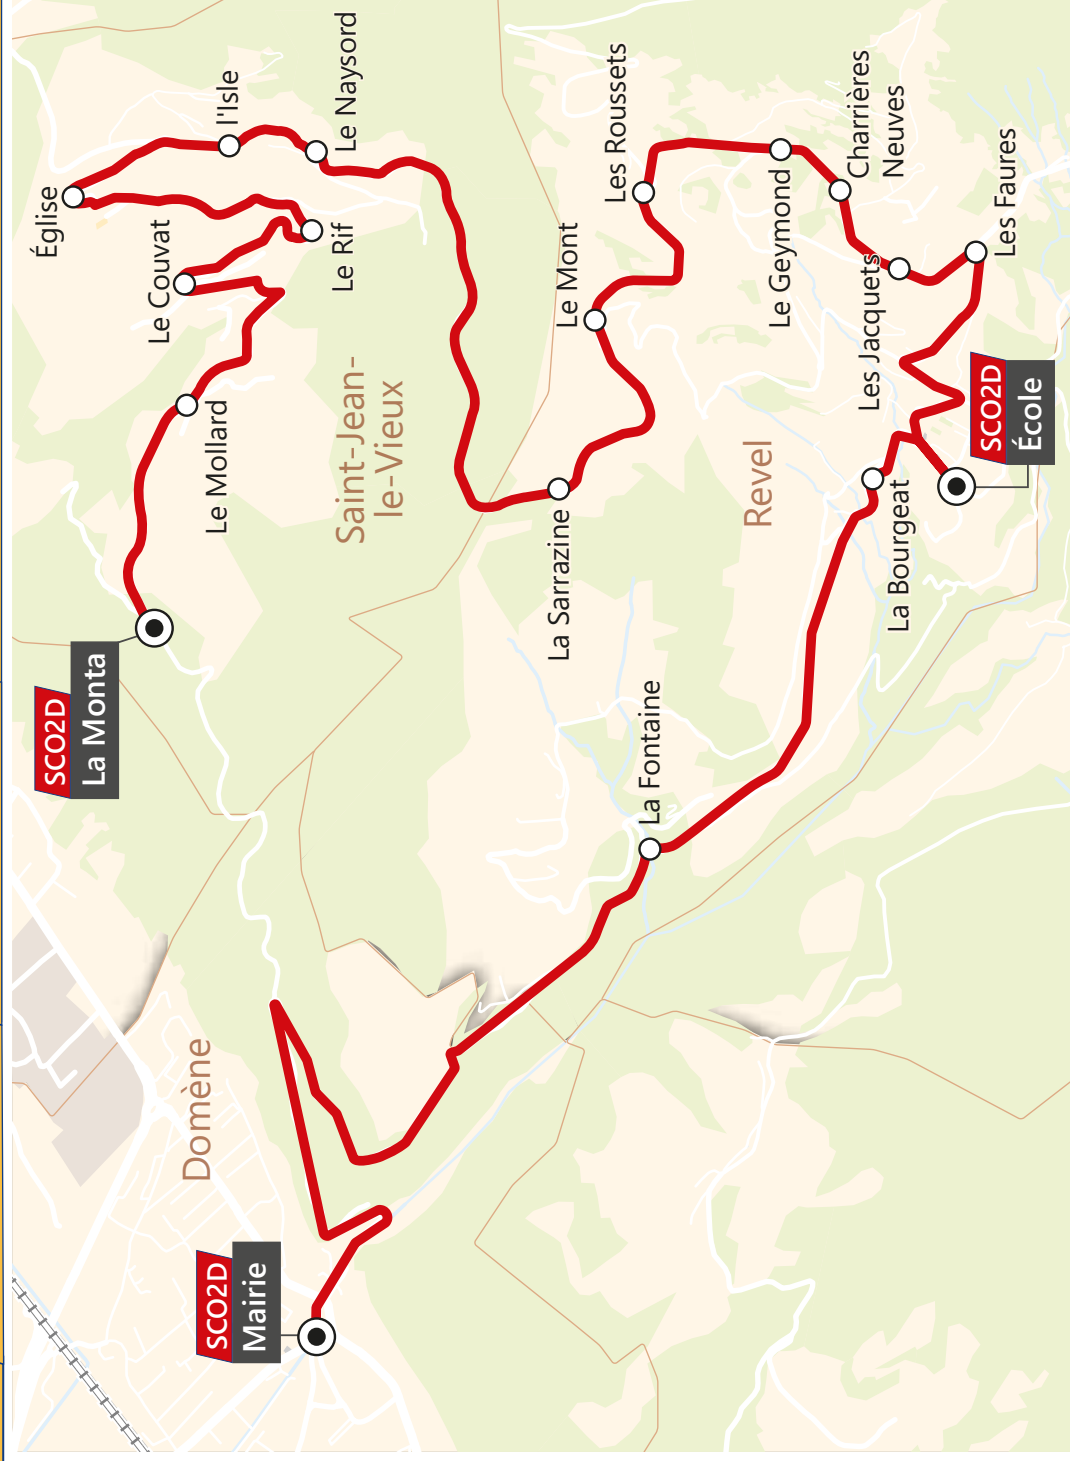

Agence TouGo (Mobi-G)
1846 rue de Belledonne
38920 Crolles

N° Vert 0 800 941 103

APPEL GRATUIT DEPUIS UN POSTERIE