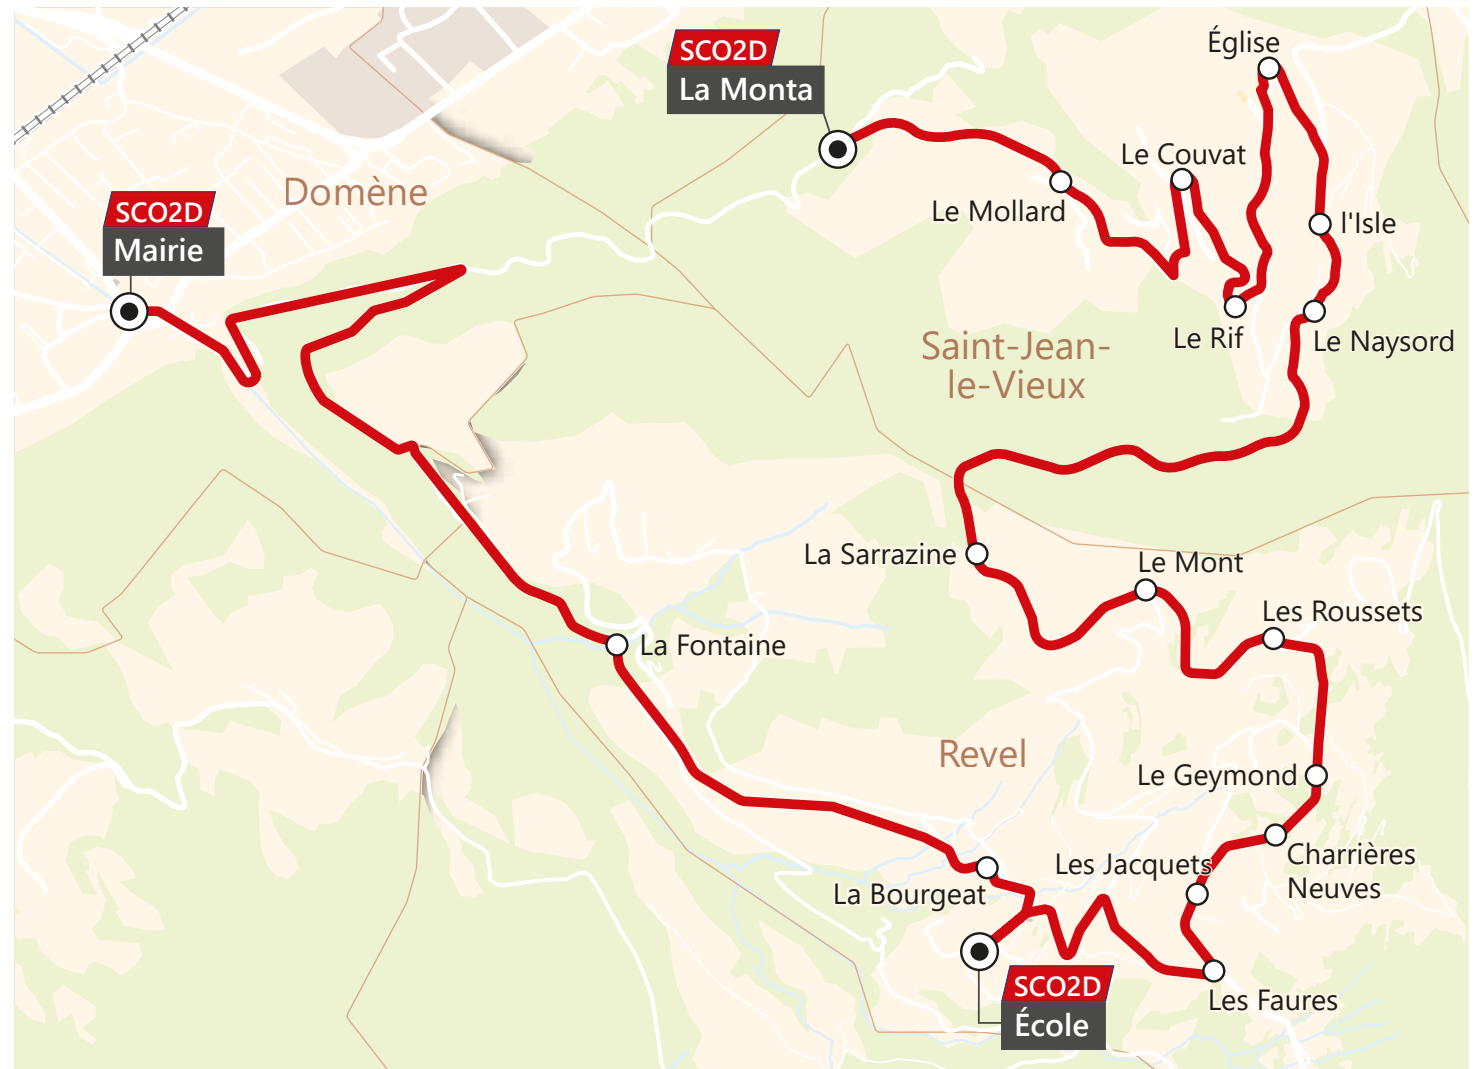

Agence TouGo (Mobi-G)
1846 rue de Belledonne
38920 Crolles

N°Vert **0 800 941 103**
APPEL GRATUIT DEPUIS UN POSTE FIXE