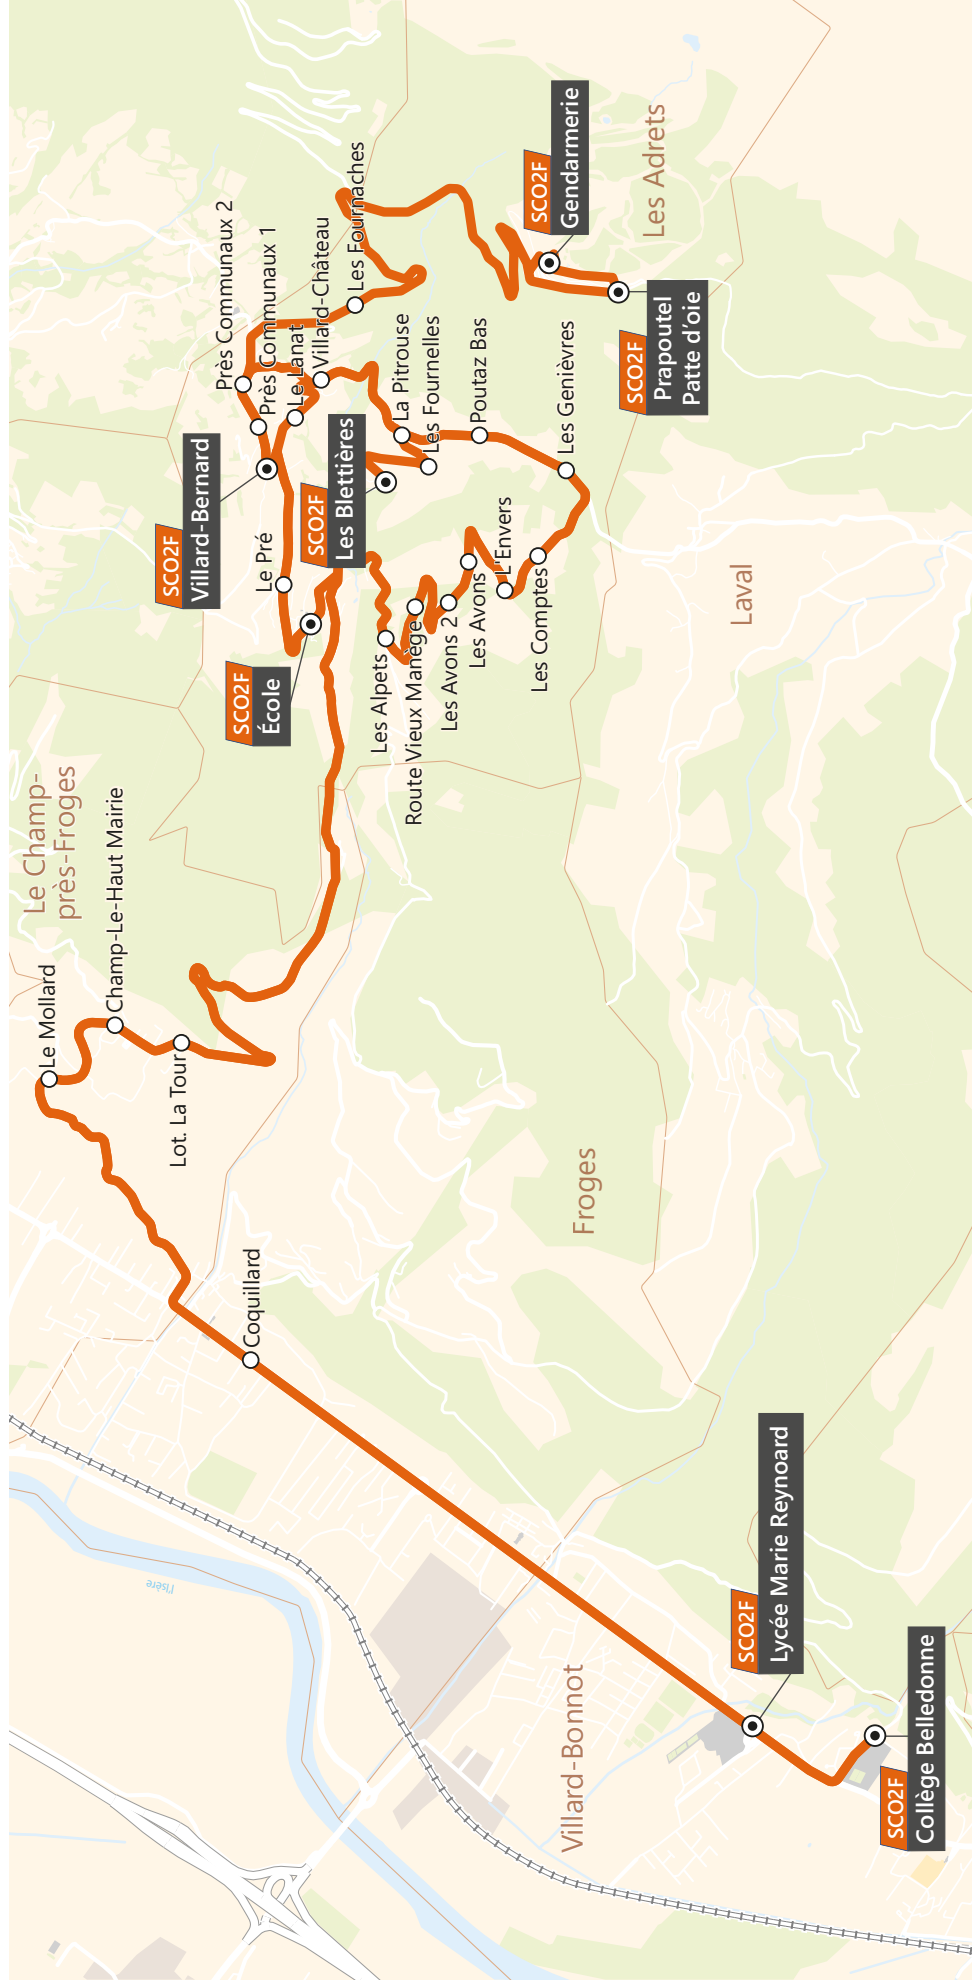

A partir du 2 novembre 2020

Du lundi au vendredi
en période scolaire

SCO2F

Agence M
0 800 941 103
1846 rue de Belledonne
38920 Crolles