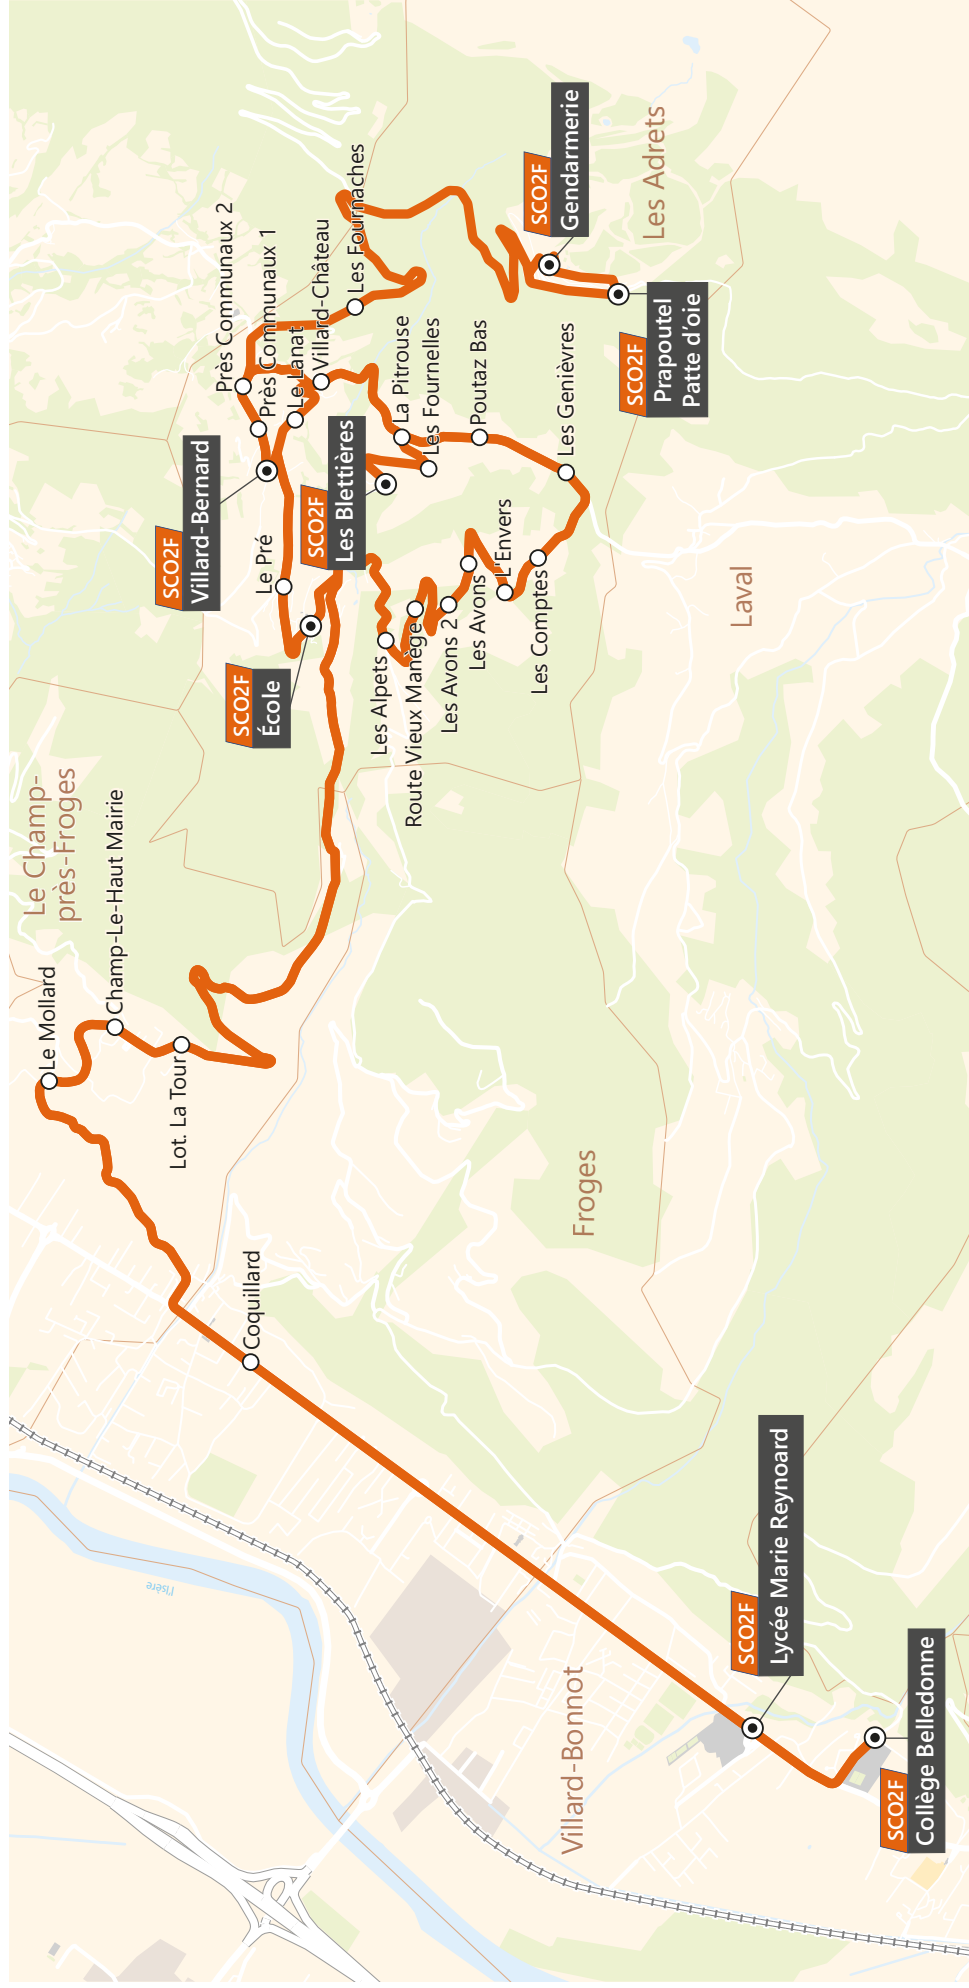

Agence TouGo (Mobi-G)
1846 rue de Bellebonne
38920 Crolles

N° Vert 0 800 941 103

APPEL GRATUIT DEPUIS UN POSTERIE