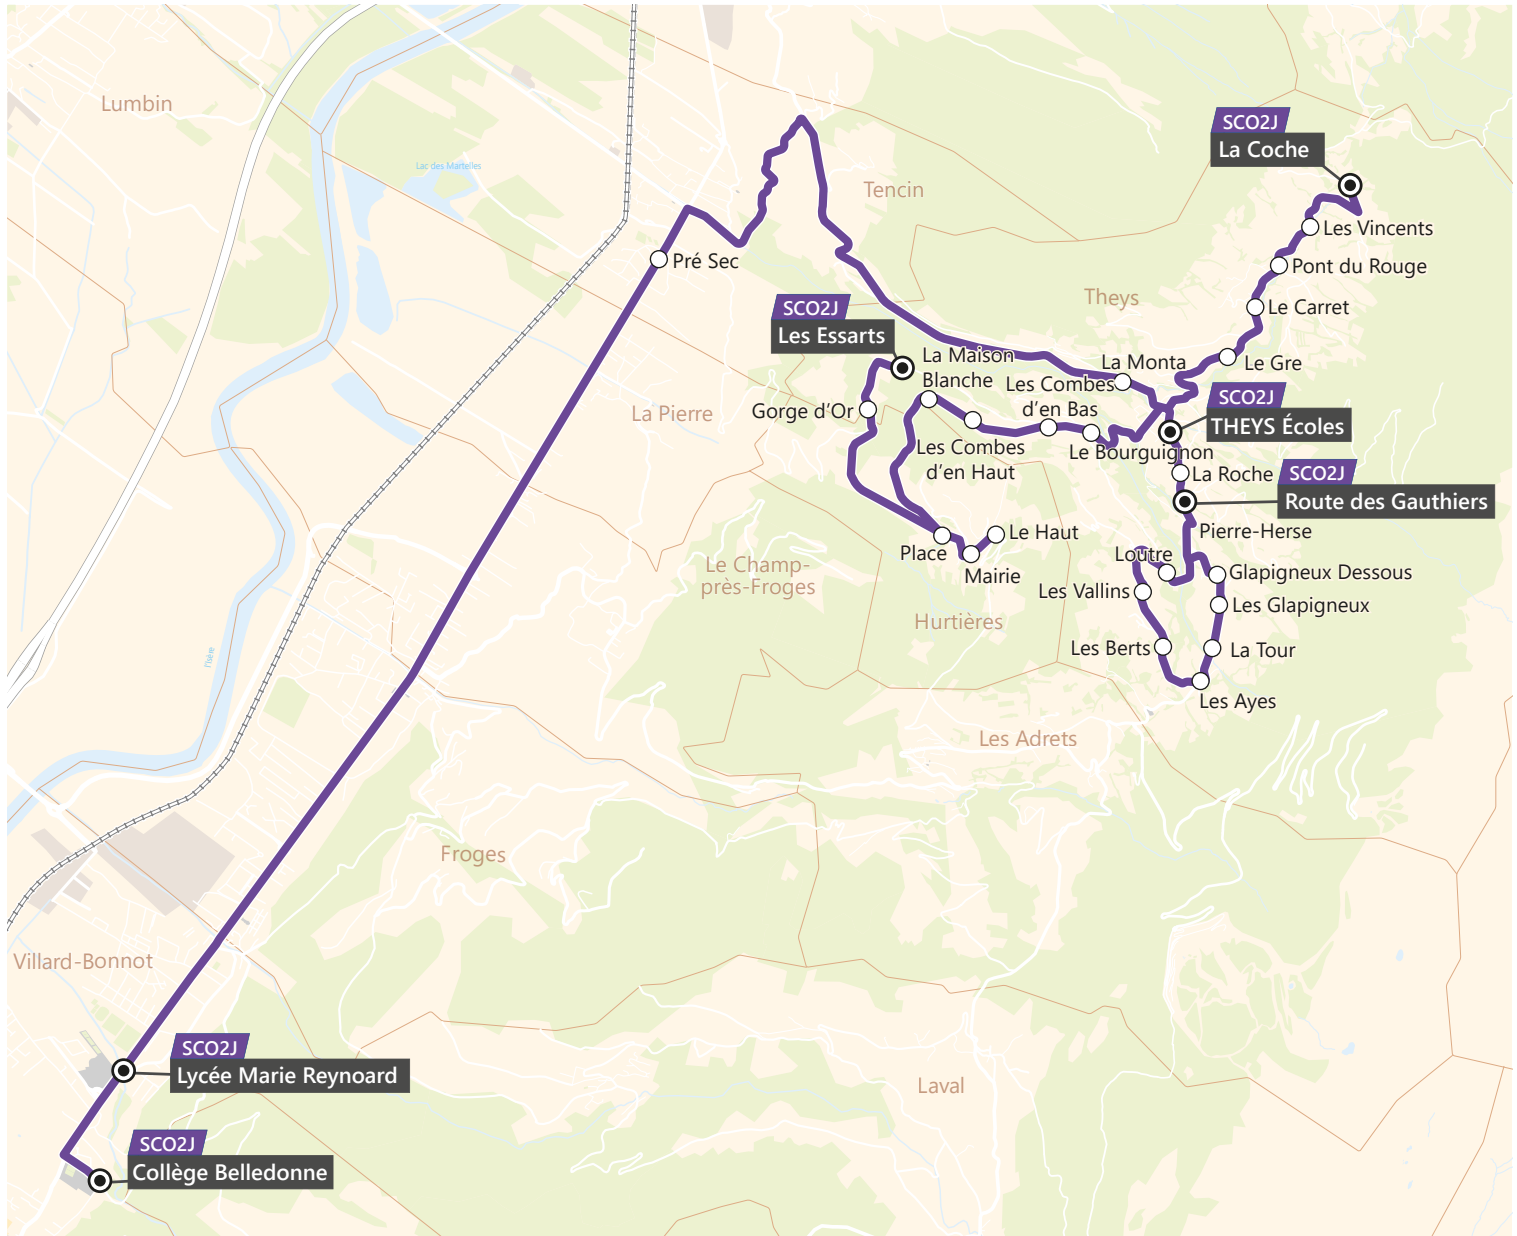

Vers le collège et le lycée de Villard-Bonnot		LMMeJV	LMMeJV	LMMeJV	LM-JV
Renvois à consulter				A	B
THEYS	ROUTE DES GAUTHIERS	06:47			
	PIERRE HERSE	06:48			
	GLAPIGNEUX DESSOUS	06:49			
	LES GLAPIGNEUX	06:50			
	LES AYES	06:53			
	LES BERTS	06:55			
	LES VALLINS	06:56			
	LOUTRE	06:57			
	LA ROCHE	07:00			
	PONT DU ROUGE		06:47		
	LES VINCENTS		06:49		
	LA COCHE		06:52		
	LE CARRET		06:56		
	LE GRE		06:57		
	LES ESSARTS			06:42	
	GORGE D'OR			06:44	
	HURTIERES	PLACE			06:47
LE HAUT				06:48	
MAIRIE				06:49	
THEYS	LA MAISON BLANCHE			06:52	
	LES COMBES D'EN HAUT			06:54	
	LES COMBES D'EN BAS			06:55	
	LE BOURGUIGNON			06:57	
	ECOLES	07:02	07:02	07:02	08:30
TENCIN	LA MONTA		07:03		
	PRE SEC		07:12		
VILLARD BONNOT	COLLEGE BELLEDONNE		07:40		
	LYCEE MARIE REYNOARD		07:45		09:00

A - Les arrêts "Les Essarts" et "Gorge d'Or" sur Theys ne sont pas desservis l'hiver.

B - Correspondance avec la ligne SCO4B à l'arrêt "They Ecoles".

 Agence TouGo (Mobi-G)

1846 rue de Belledonne
38920 Crolles

A - Les arrêts "Les Essarts" et "Gorge d'Or" sur Theys ne sont pas desservis l'hiver.

Agence TouGo (Mobi-G)

1846 rue de Belledonne
38920 Crolles

N°Vert 0 800 941 103

APPEL GRATUIT DEPUIS UN POSTE FIXE

 Agence TouGo (Mobi-G)