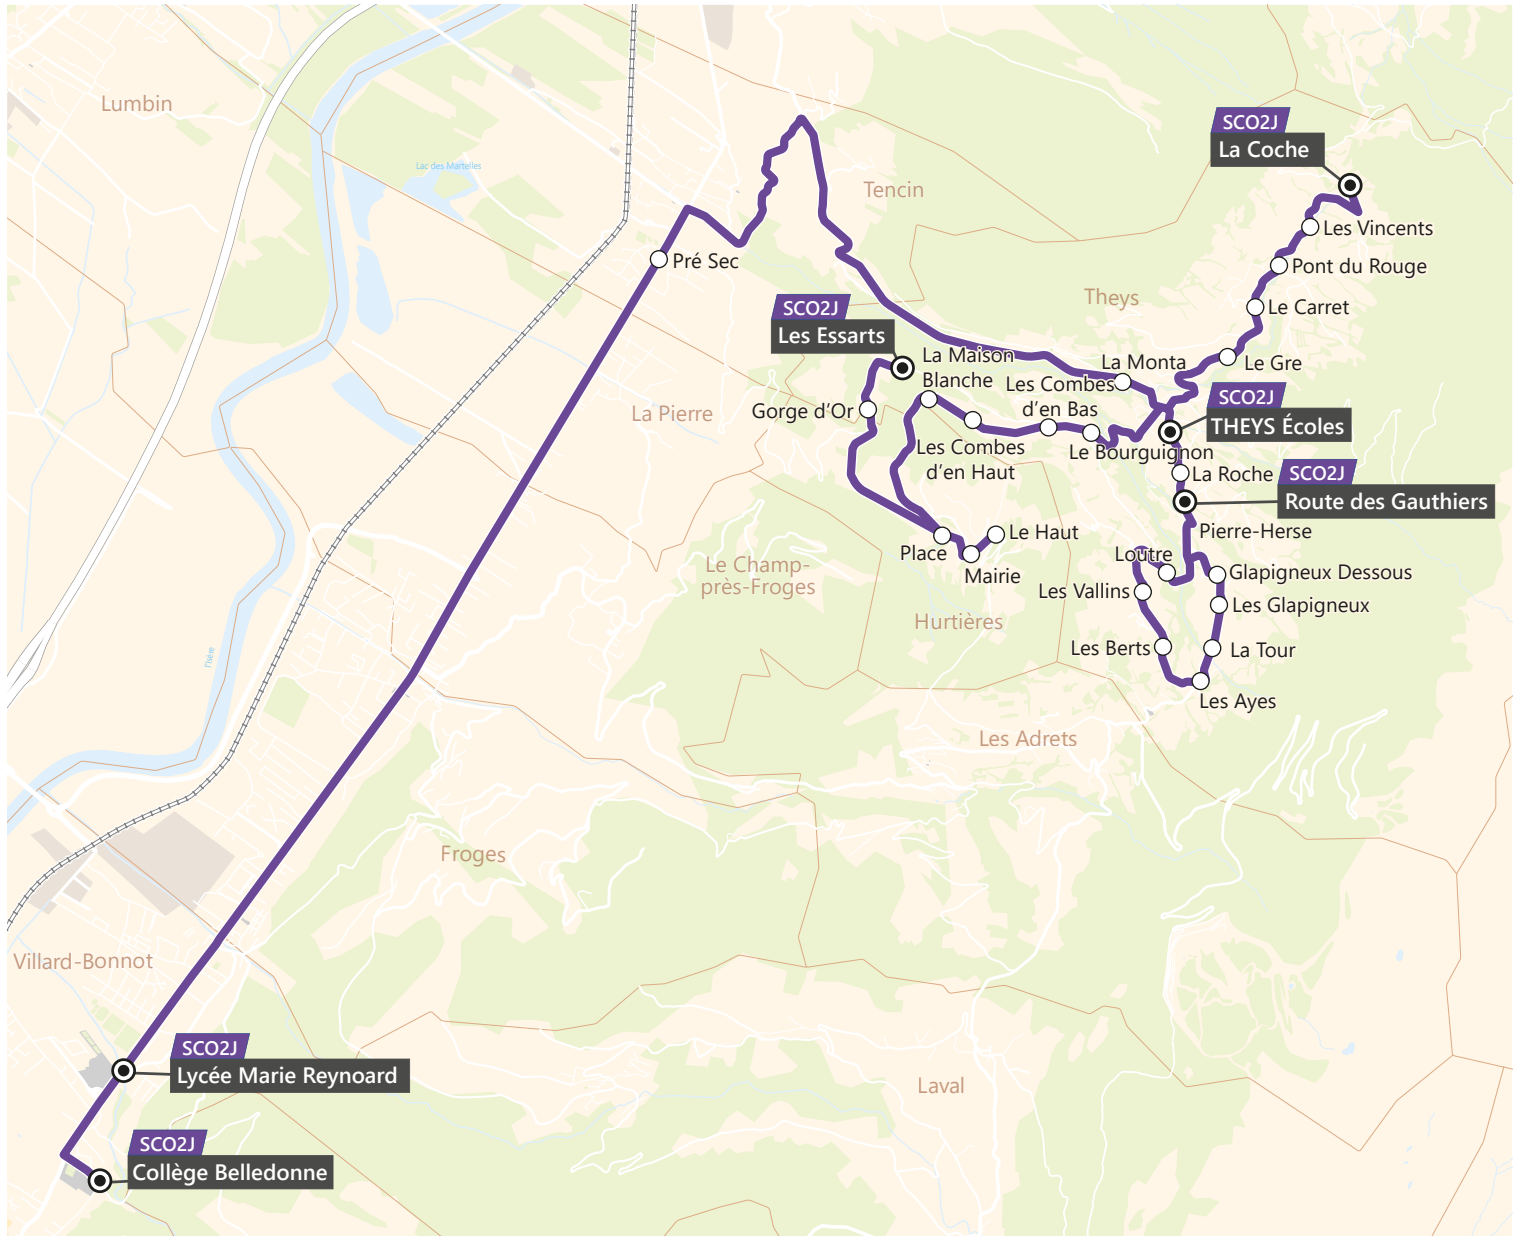

A partir du 5 novembre 2018

TouGo

SCO2J

Du lundi au vendredi
en période scolaire

Agence TouGo (Mobi-G)

1846 rue de Belledonne
38920 Crolles

N°Vert 0 800 941 103

APPEL GRATUIT DEPUIS UN POSTE FIXE

Tous vos déplacements dans Le GRÉSIVAUDAN

TouGo.fr

05/11/2018