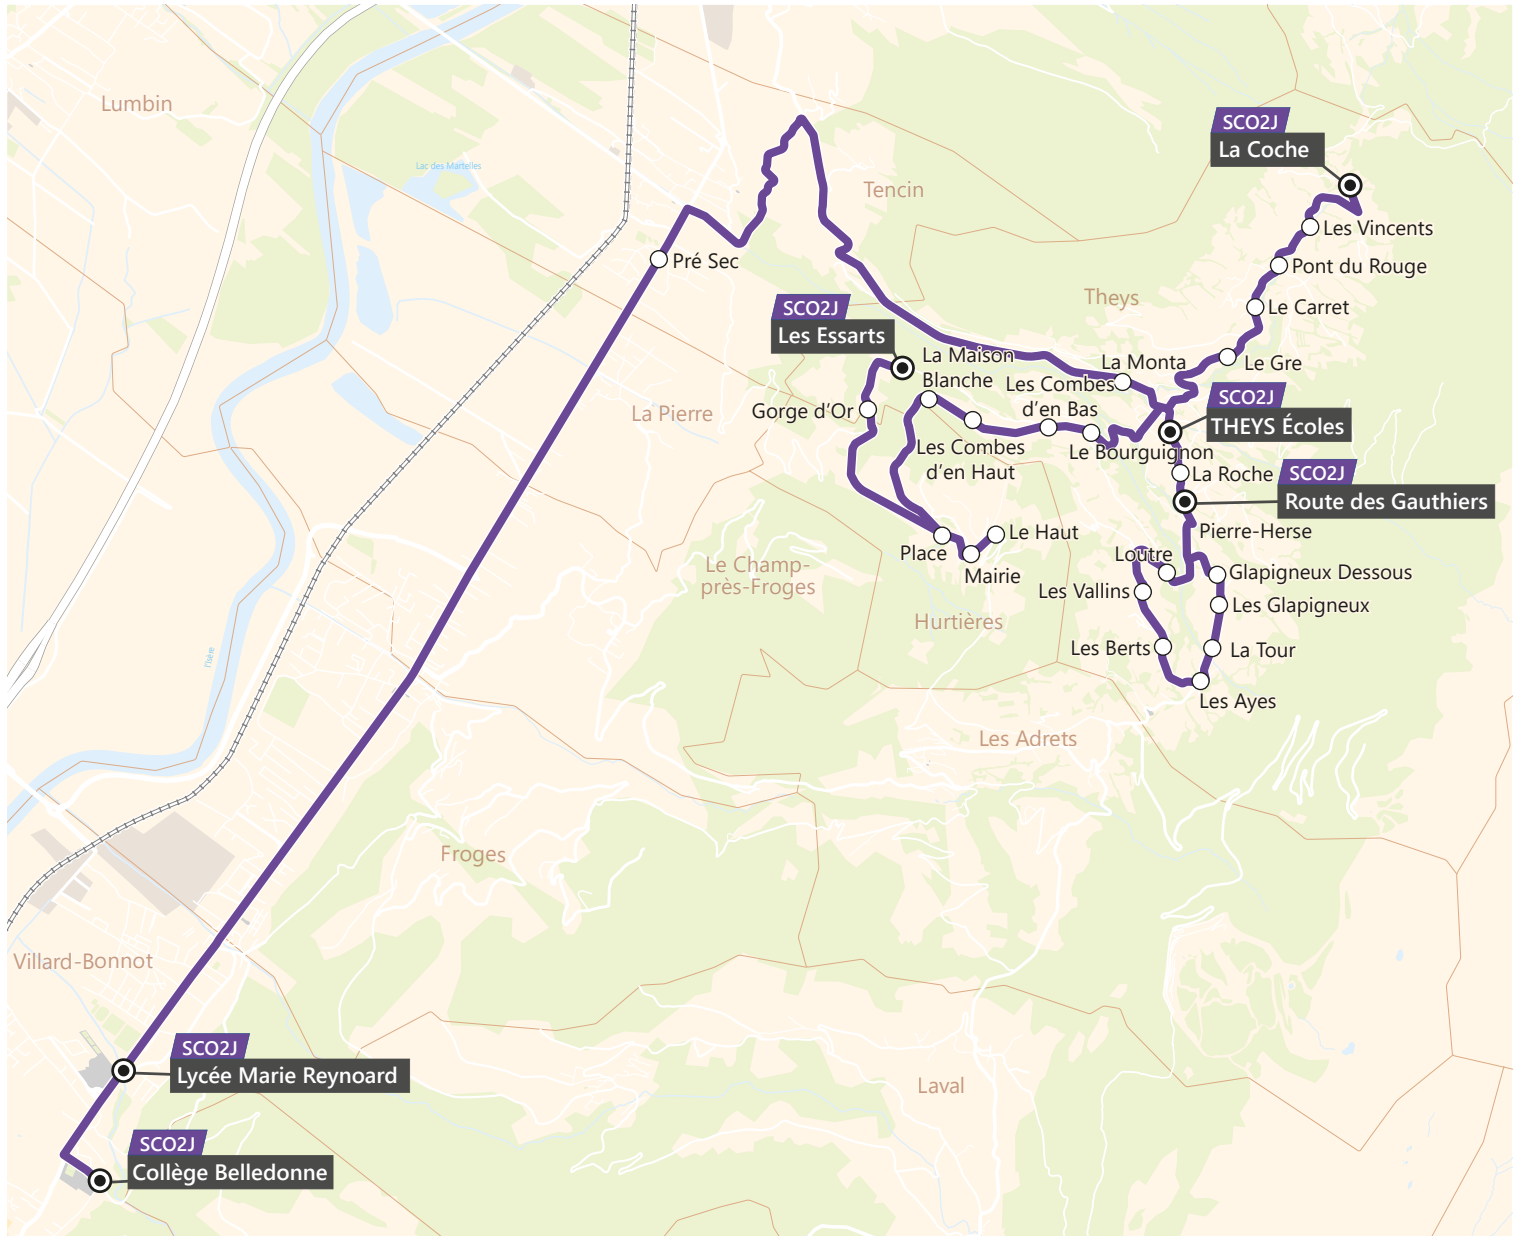

Agence M

N° Vert 0 800 941 103

1846 rue de Belledonne
38920 Crolles