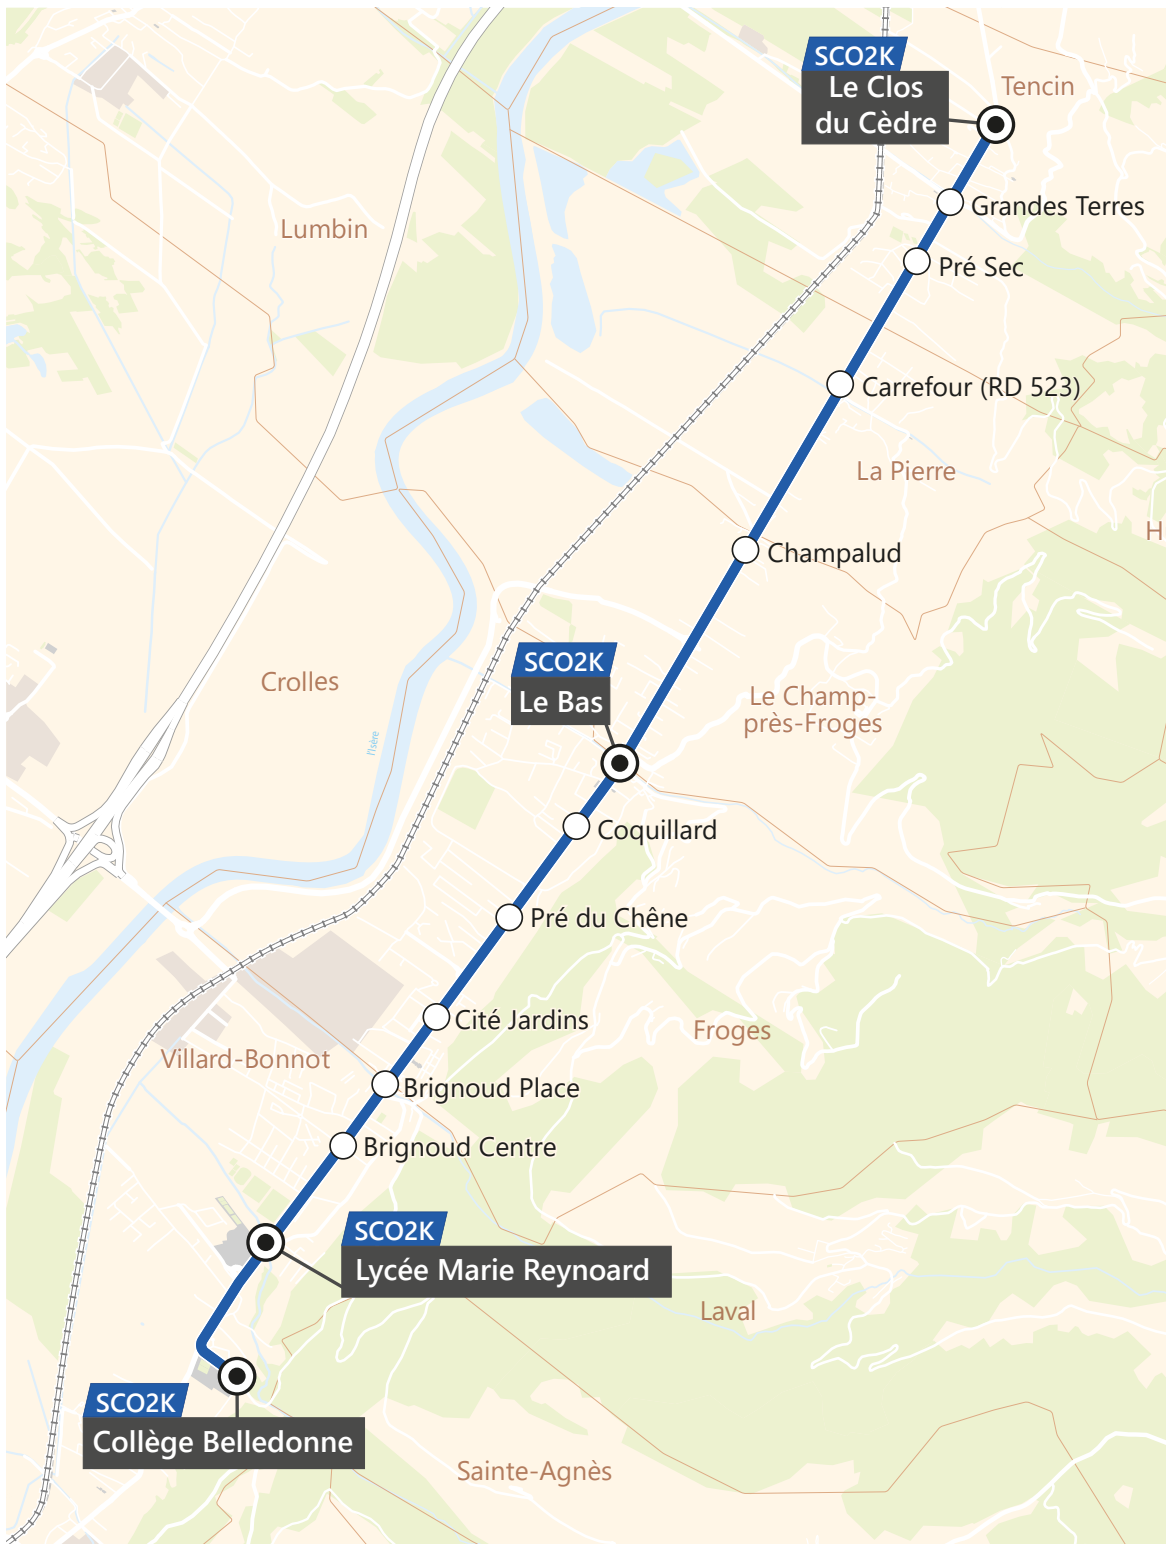

SCO2K

Du lundi au vendredi
en période scolaire