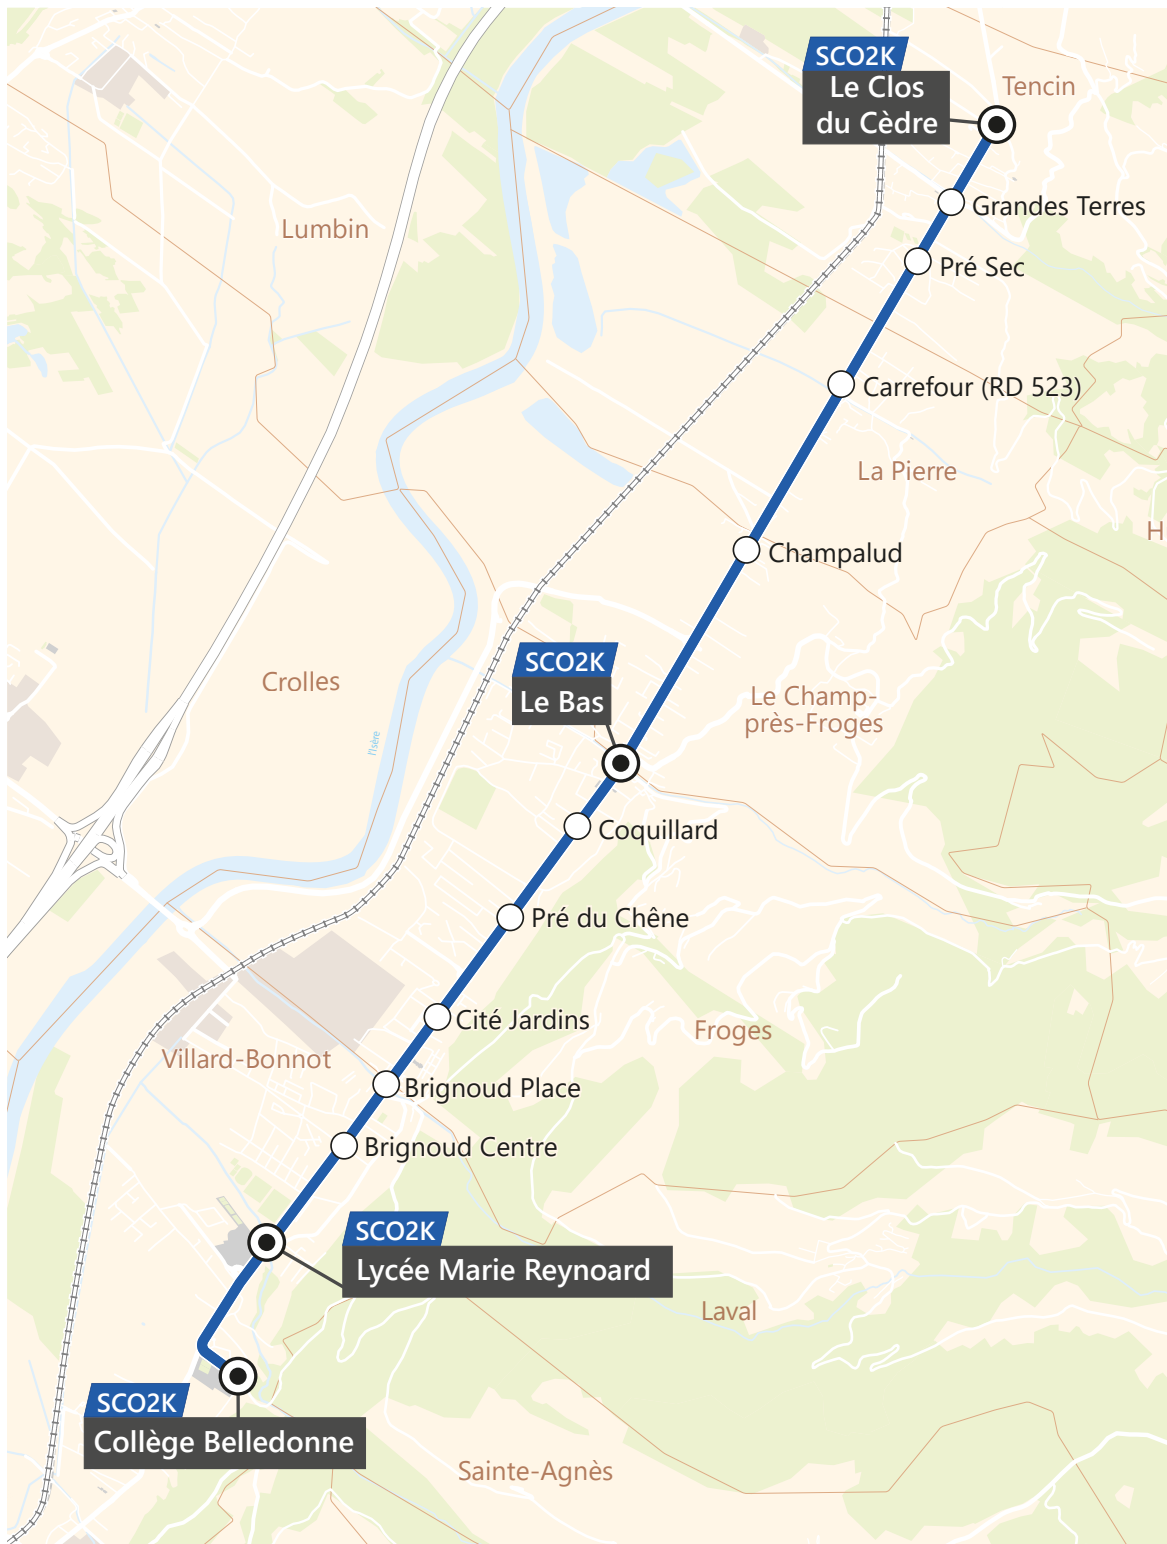

SCO2K

Du lundi au vendredi
en période scolaire