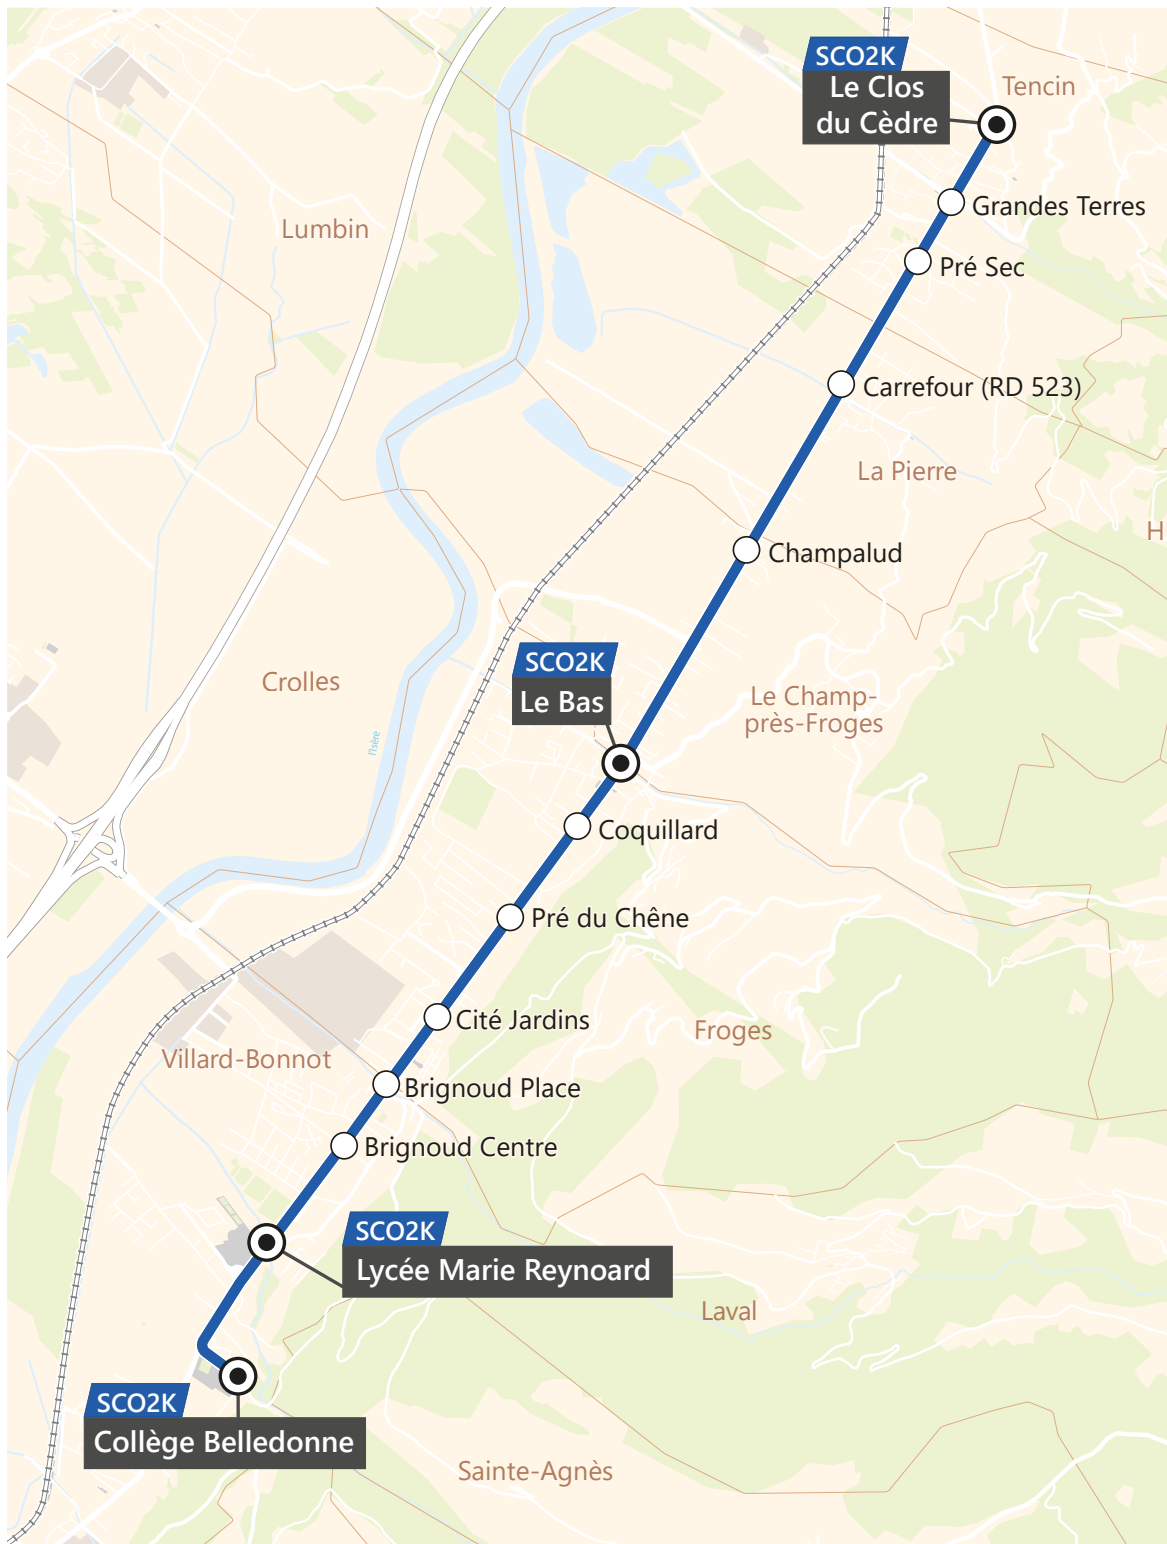

Agence TouGo (Mobi-G)

1846 rue de Belledonne
38920 Crolles

N°Vert 0 800 941 103

APPEL GRATUIT DEPUIS UN POSTE FIXE