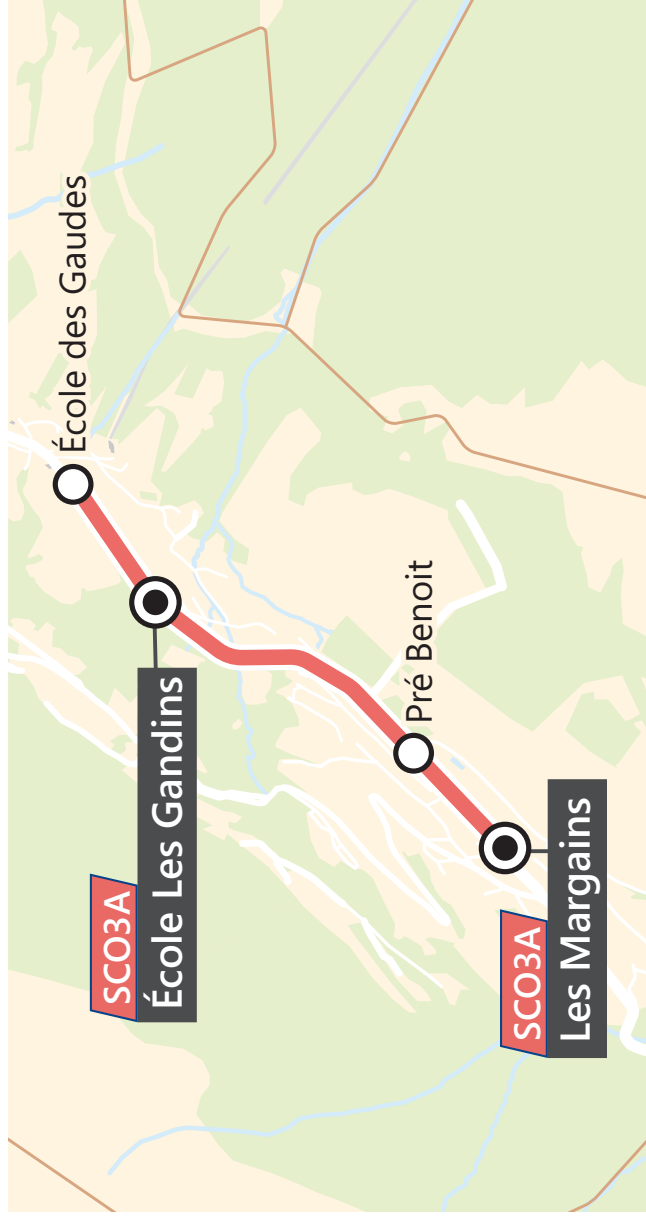

A partir du 1 septembre 2021

**SCO3A**

Du lundi au vendredi  
en période scolaire

Vers les écoles des Gaudes et des Gandins		LM-JV
PLATEAU DES PETITES ROCHES	LES MARGAINS	08:10
	PRE BENOIT	08:13
	ECOLE DES GANDINS	08:18
	ECOLE DES GAUDES	08:20

Depuis les écoles des Gaudes et des Gandins		LM-JV
PLATEAU DES PETITES ROCHES	ECOLE DES GANDINS	16:30
	ECOLE DES GAUDES	16:32
	PRE BENOIT	16:37
	LES MARGAINS	16:40

Agence M

1846 rue de Belledonne  
38920 Crolles