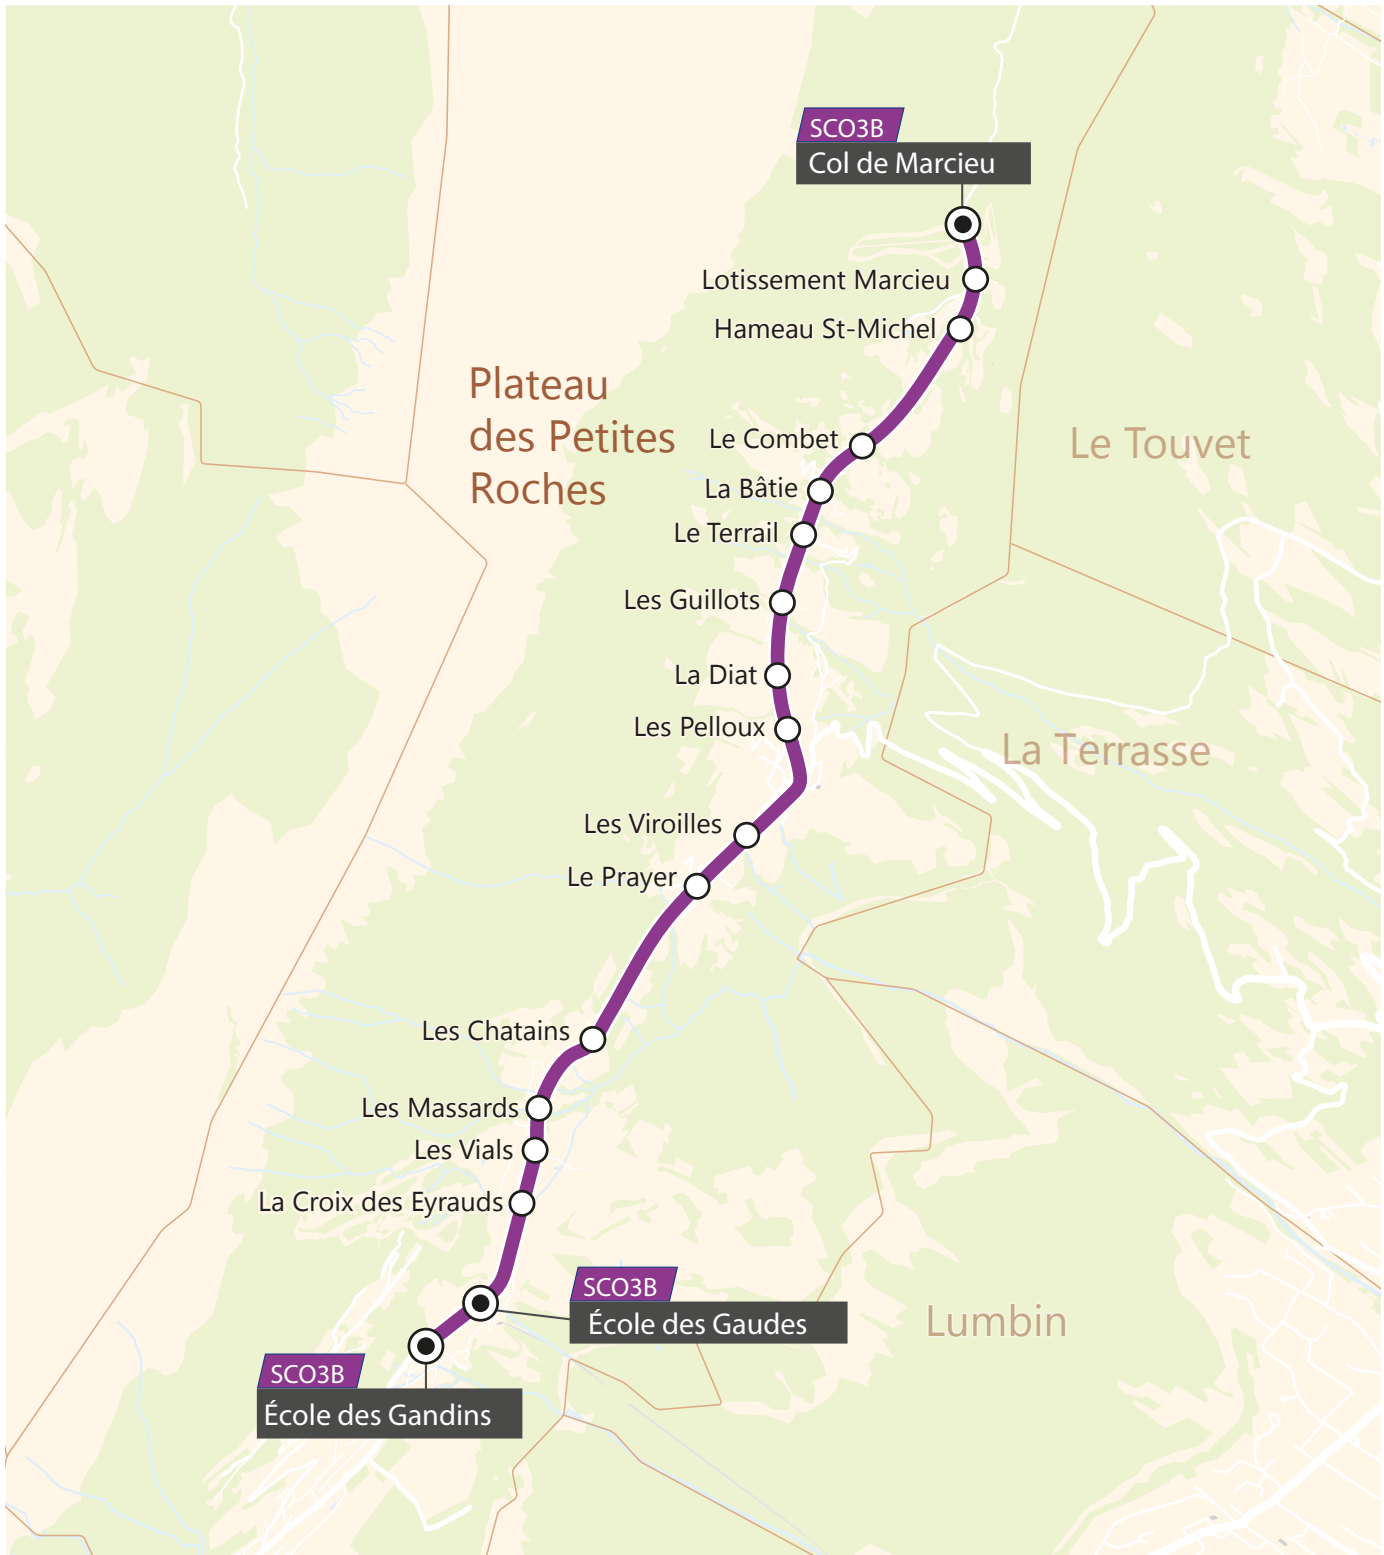

SCO3B

Du lundi au vendredi
en période scolaire