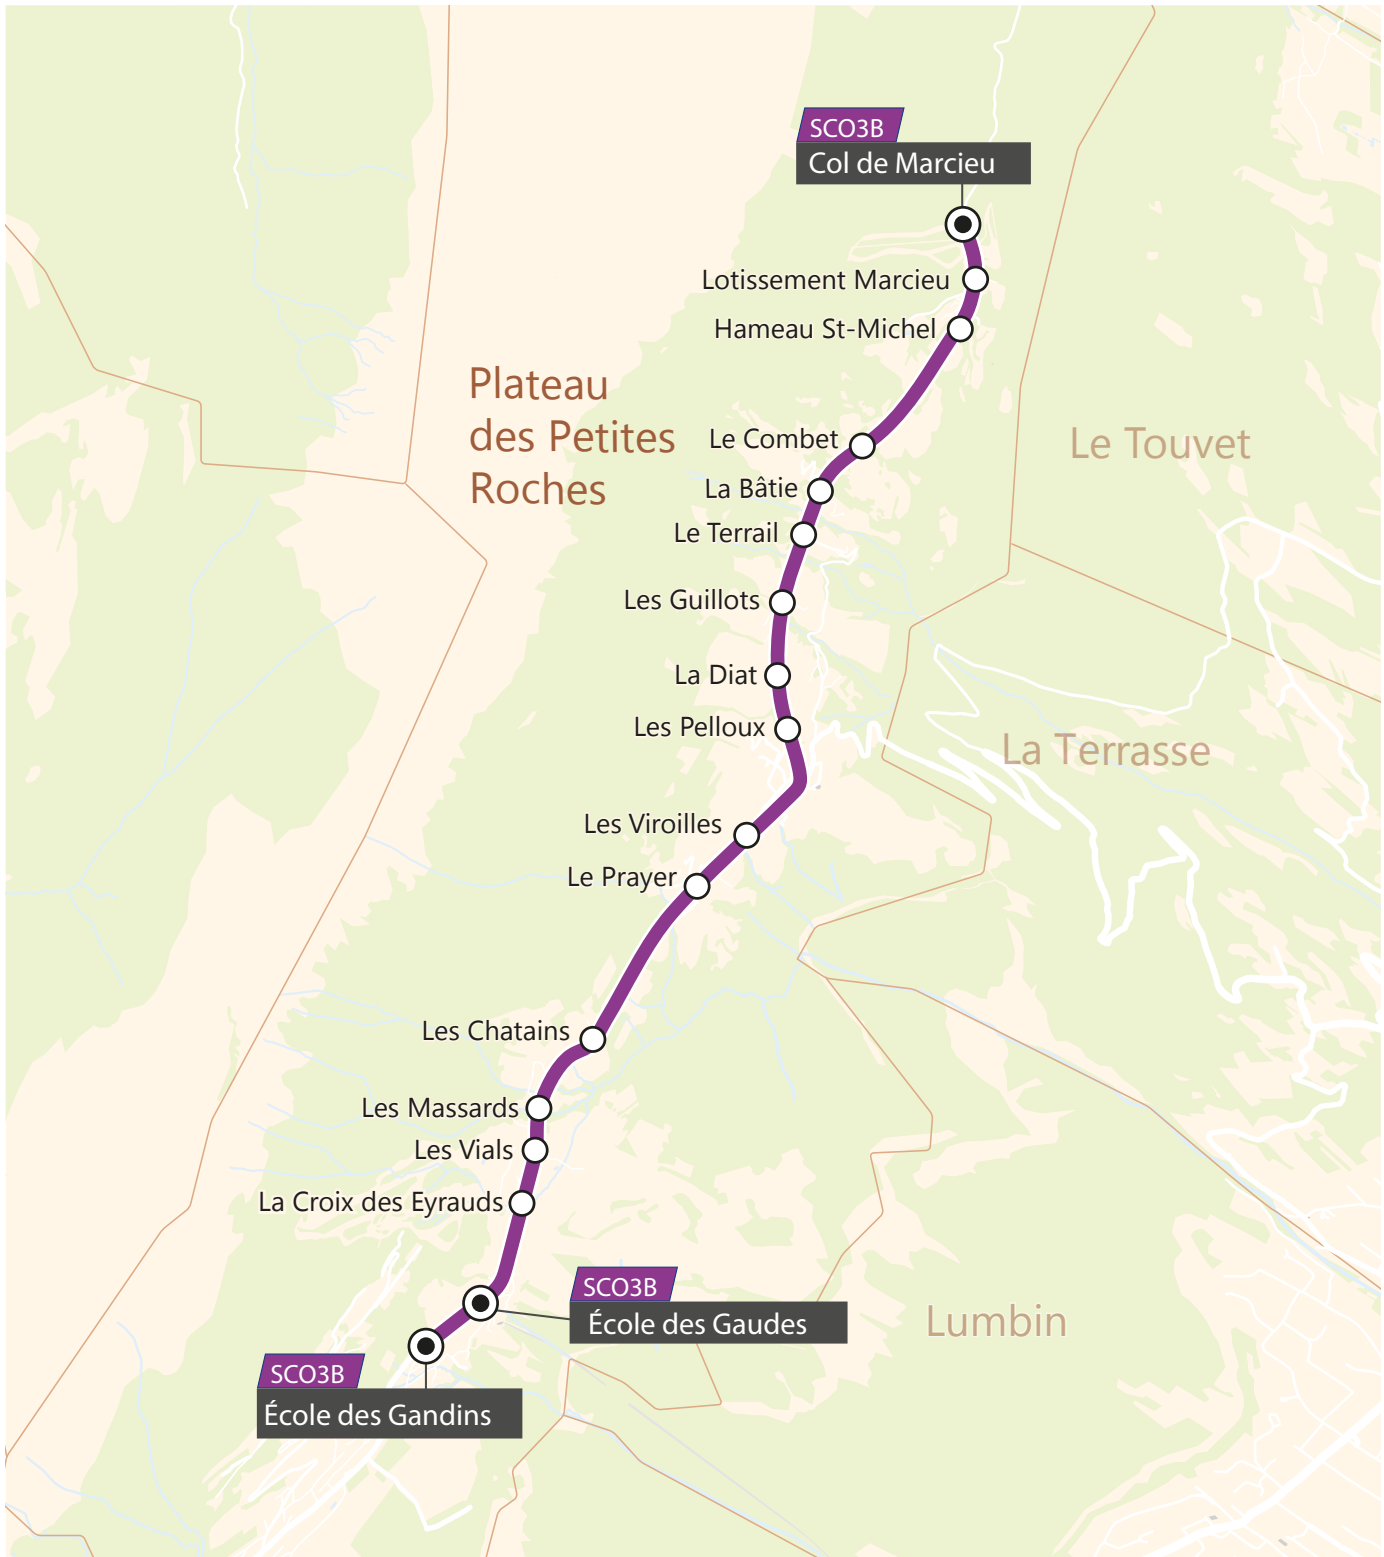

Agence TouGo (Mobi-G)

1846 rue de Belledonne
38920 Crolles

N°Vert 0 800 941 103

APPEL GRATUIT DEPUIS UN POSTE FIXE