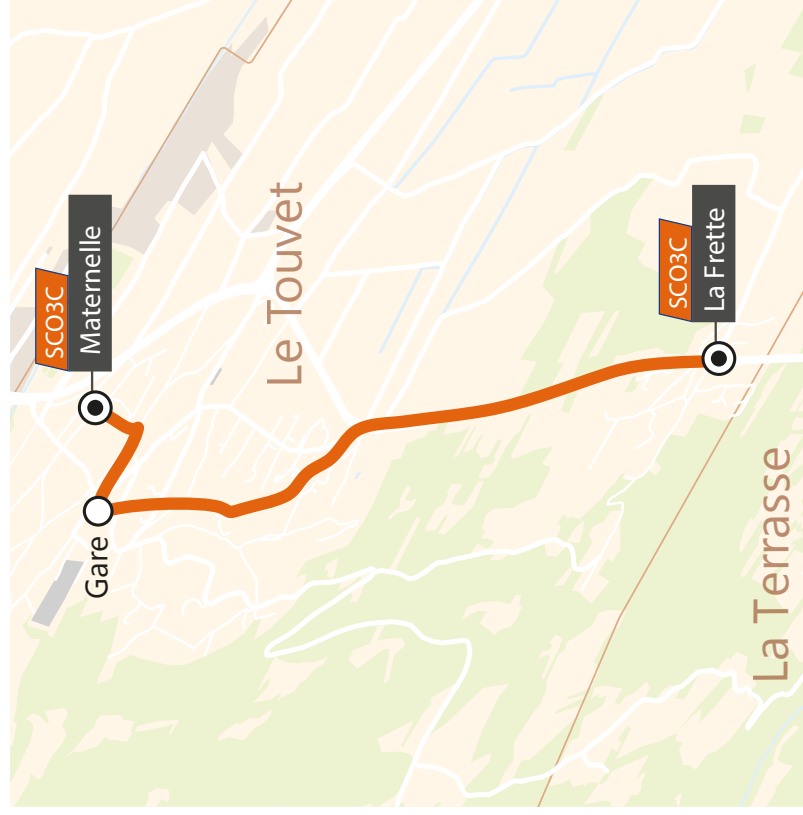

Vers les écoles du Touvet		LM-JV
LE TOUVET	LA FRETTE	08:15
	LA GARE	08:28
	ECOLE MATERNELLE	08:35

Depuis les écoles du Touvet		LM-JV
LE TOUVET	LA GARE	16:40
	ECOLE MATERNELLE	16:45
	LA FRETTE	16:55

Agence TouGo (Mobi-G)
1846 rue de Belleodonne
38920 Crolles