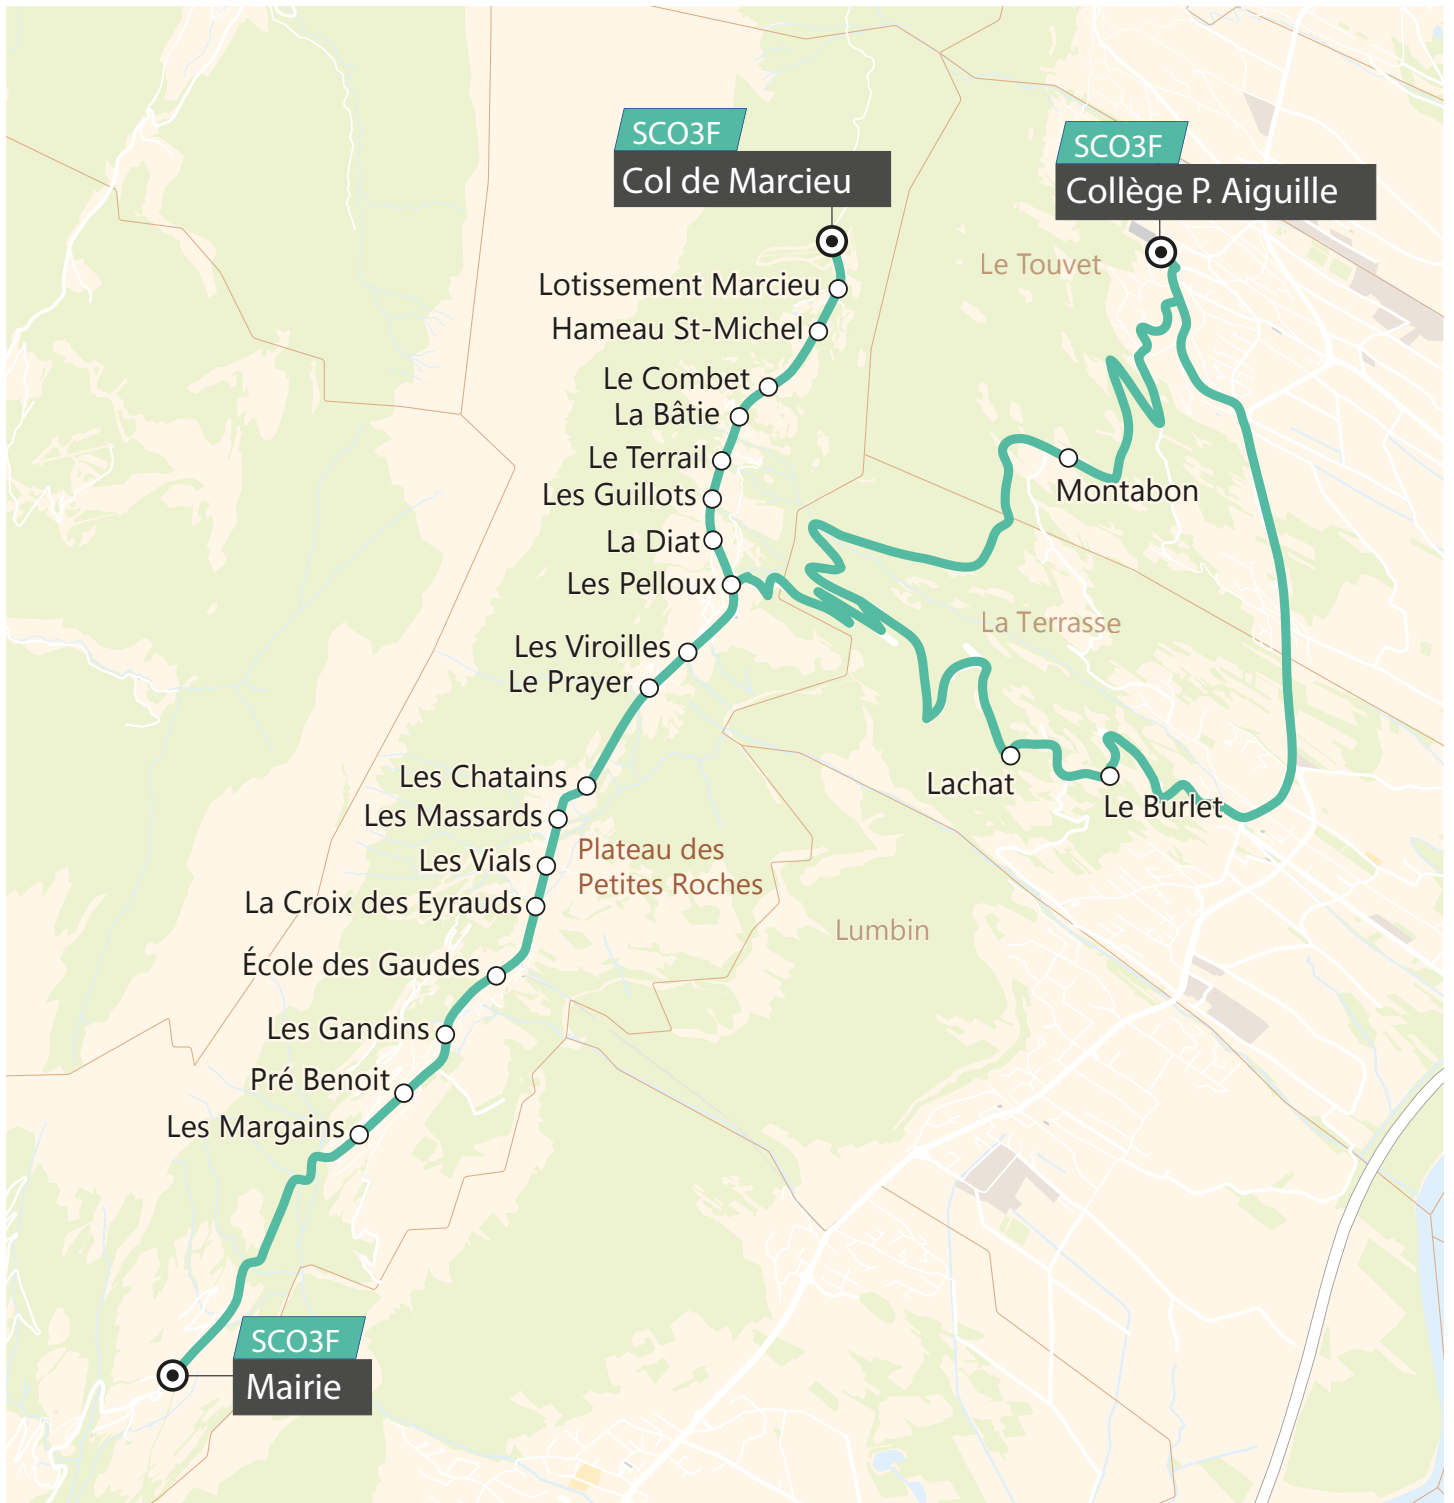

Agence TouGo (Mobi-G)

1846 rue de Belledonne
38920 Crolles

N°Vert 0 800 941 103

APPEL GRATUIT DEPUIS UN POSTE FIXE