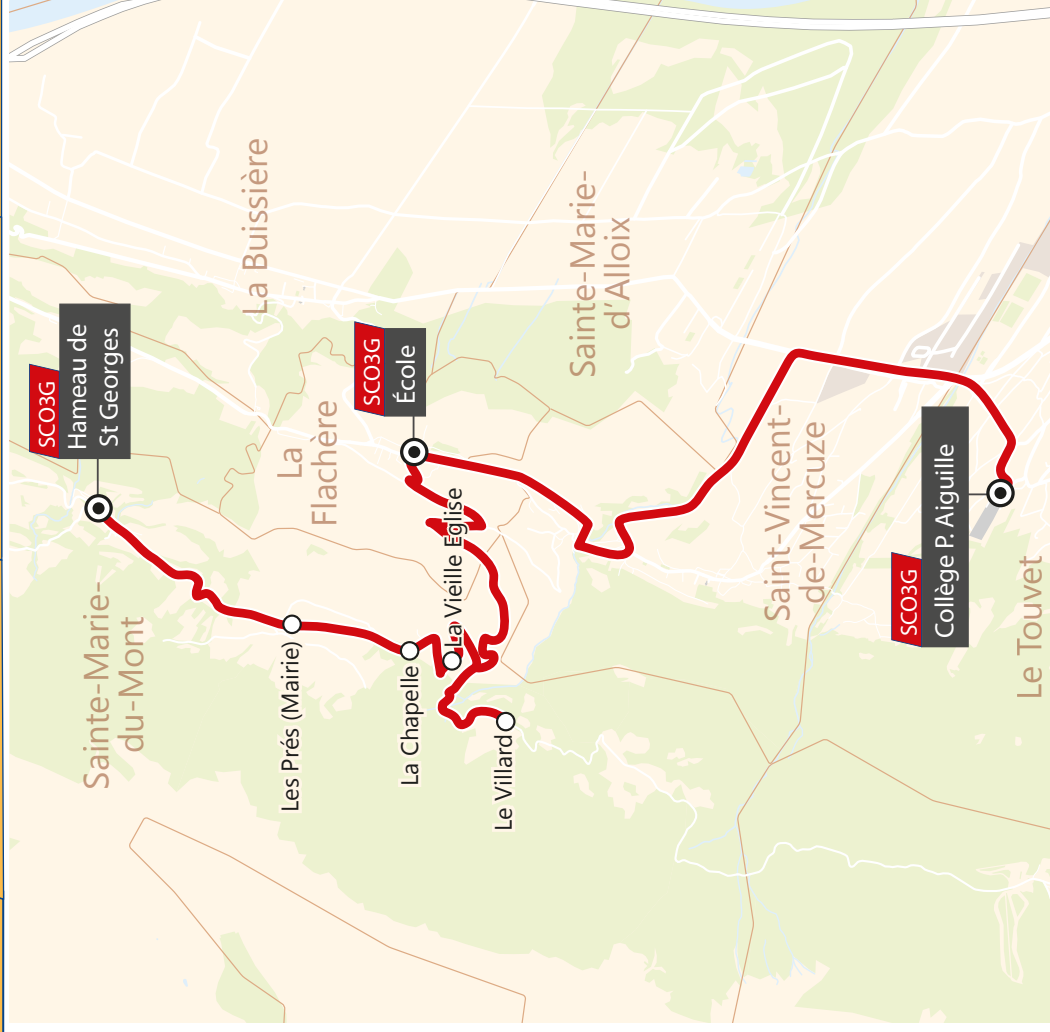

A - Correspondance avec la ligne SCO5H à l'arrêt "Ecole" de La Flachère et à destination du lycée Pierre du Terrail.

B - Correspondance avec la ligne SCO5B à l'arrêt "Ecole" de La Flachère et en direction de Sainte-Marie d'Alloix.

Depuis l'école de la Flachère et le collège de la Pierre Aiguille		Mercredi	LM-JV	LM-JV	LM-JV	L---V	-M-J-
Renvoi à consulter		A			B	C	C
LE TOUVET	COLLEGE LA PIERRE AIGUILLE (Bas)	12.25	15.55	17.05			
LA FLACHERE	ECOLE	12.45	16.15	17.25	17.05	18.15	18.35
SAINTE MARIE DU MONT	LE VILLARD	12.53	16.23	17.33	17.13	18.23	18.43
	LA VIEILLE EGLISE	12.57	16.27	17.37	17.17	18.27	18.47
	LA CHAPELLE	13.00	16.30	17.40	17.20	18.30	18.50
	LES PRES (MAIRIE)	13.02	16.32	17.42	17.22	18.32	18.52
	HAIMEAU DE ST GEORGES	13.07	16.37	17.47	17.27	18.37	18.57

A - Correspondance avec la ligne SCO5H à l'arrêt "Ecole" de La Flachère et en provenance du lycée Pierre du Terrail.

B - Correspondance avec la ligne SCO5B à l'arrêt "Ecole" de La Flachère et en provenance de Sainte-Marie d'Alloix.

C - Correspondance avec la ligne G50 à l'arrêt "Ecole" de La Flachère et en provenance de Pontcharra

Agence TouGo (Mobi-G)
1846 rue de Belledonne
38920 Crolles

N° Vert 0 800 941 103

APPEL GRATUIT DEPUIS UN POSTERIE