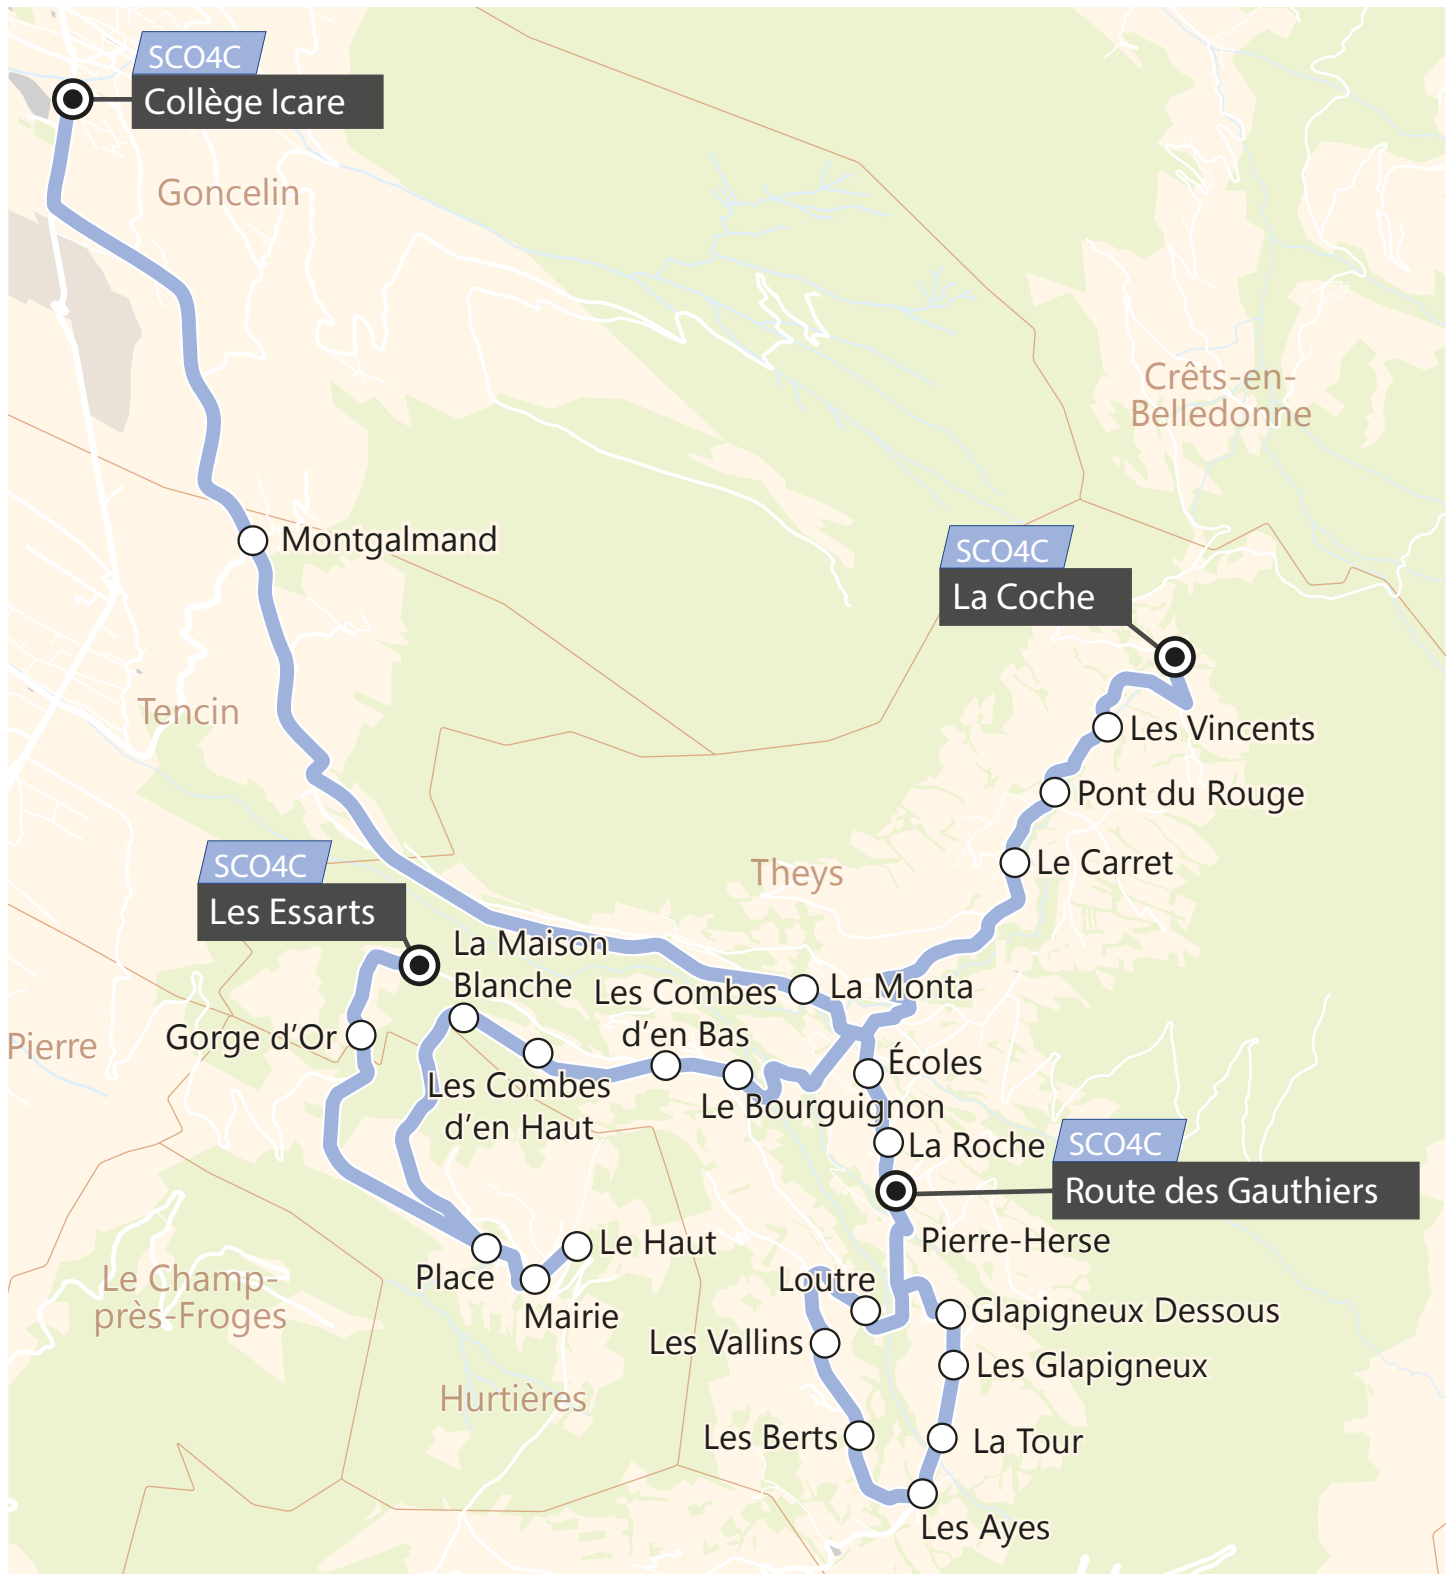

Agence TouGo (Mobi-G)

1846 rue de Belledonne
38920 Crolles

N°Vert 0 800 941 103

APPEL GRATUIT DEPUIS UN POSTE FIXE