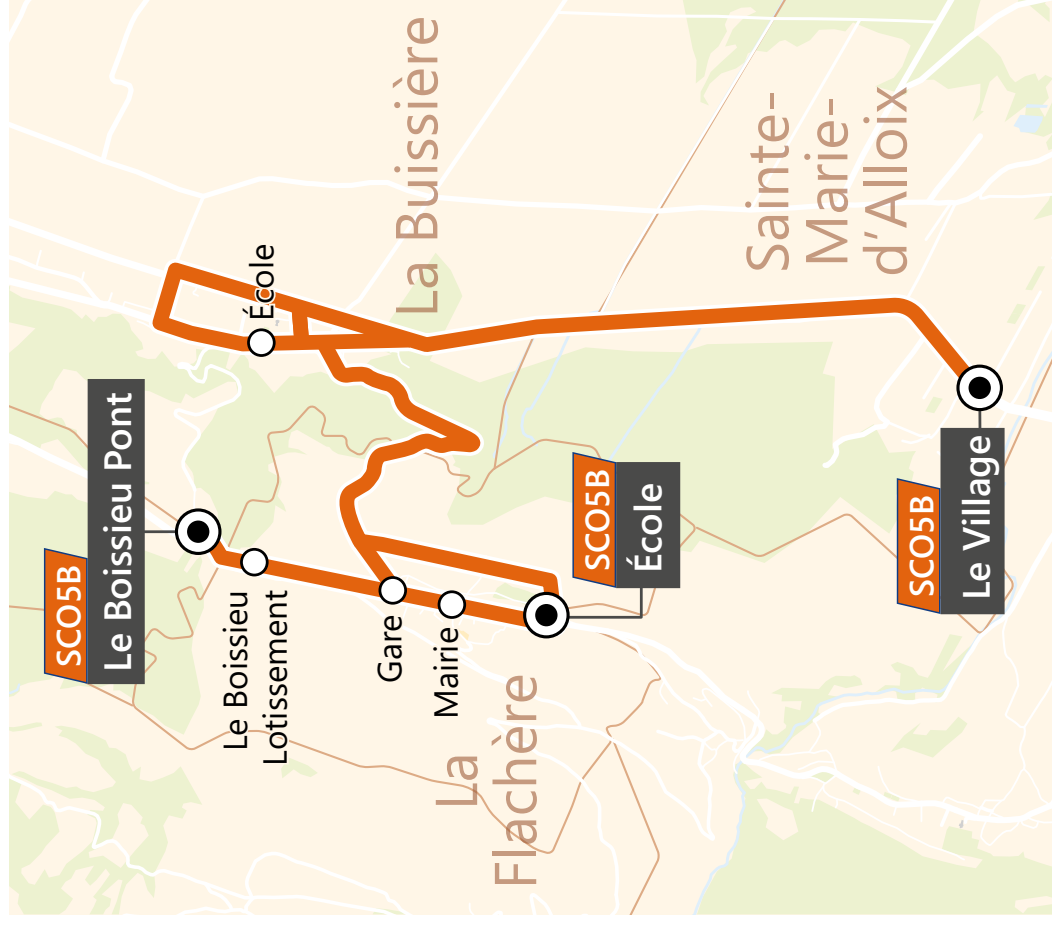

Vers l'école de la Flachère		LM-JV	LM-JV
BARRAUX	Renvoi à consulter	A	
	LE BOISSIEU PONT	7.55	
LA FLACHERE	LE BOISSIEU LOT.	7.57	
	GARE	7.58	
	MAIRIE	8.01	
LA BUISSIÈRE	ECOLE	8.03	
	ECOLE	8.20	
SAINTE-MARIE D'ALLOIX	LE VILLAGE	8.25	8.15
LA BUISSIÈRE	ECOLE		8.25
LA FLACHERE	ECOLE		8.40

Depuis l'école de la Buisnière		LM-JV
LA FLACHERE	Renvoi à consulter	A
	ECOLE	16:15
LA BUISSIÈRE	ECOLE	16:37
SAINTE-MARIE D'ALLOIX	LE VILLAGE	16:45
	ECOLE	16:50
LA FLACHERE	MAIRIE	16:55
	ECOLE	17:00
LA BUISSIÈRE	GARE	17:07
	LE BOISSIEU LOT.	17:08
LA BUISSIÈRE	LE BOISSIEU PONT	17:10

A - Correspondance avec la ligne SCO3G à l'arrêt "Ecole" de La Flachère.

Agence TouGo (Mobi-G)
1846 rue de Belledonne
38920 Crolles

N° Vert 0 800 941 103

APPEL GRATUIT DEPUIS UN POSTERIE

Agence TouGo (Mobi-G)
1846 rue de Belledonne
38920 Crolles