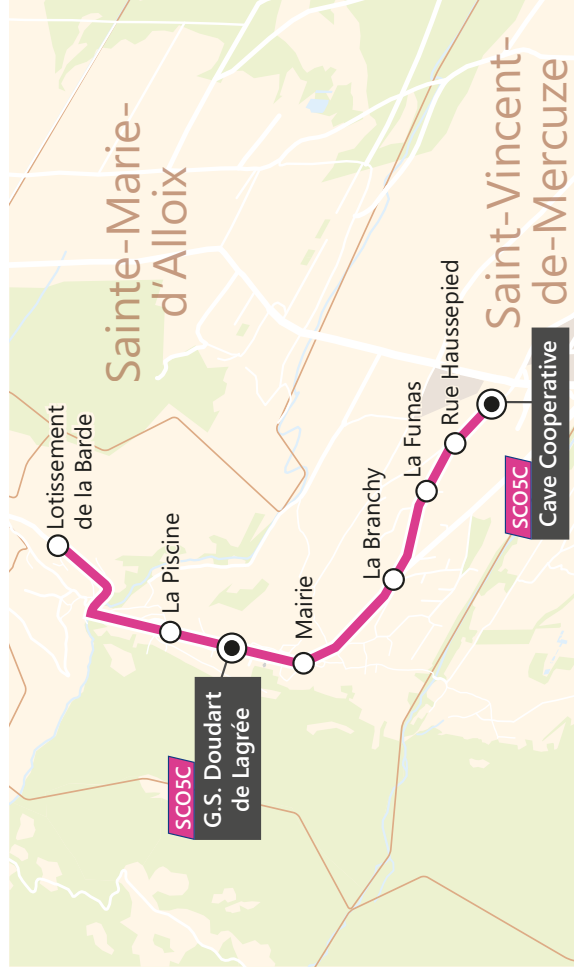

Vers le GS Doudart de Lagrée		LM-JV
CAVE COOPERATIVE		08:20
RUE HAUSSEPIED		08:21
LA FUMAS		08:22
LA BRANCHY		08:24
MAIRIE		08:26
PISCINE		08:30
LOTISSEMENT DE LA BARDE		08:35
GS DOUDART DE LAGREE		08:40

Depuis le GS Doudart de Lagrée		LM-JV
GS DOUDART DE LAGREE		16:35
PISCINE		16:43
LOTISSEMENT DE LA BARDE		16:46
MAIRIE		16:48
LA BRANCHY		16:50
LA FUMAS		16:51
RUE HAUSSEPIED		16:53
CAVE COOPERATIVE		16:55