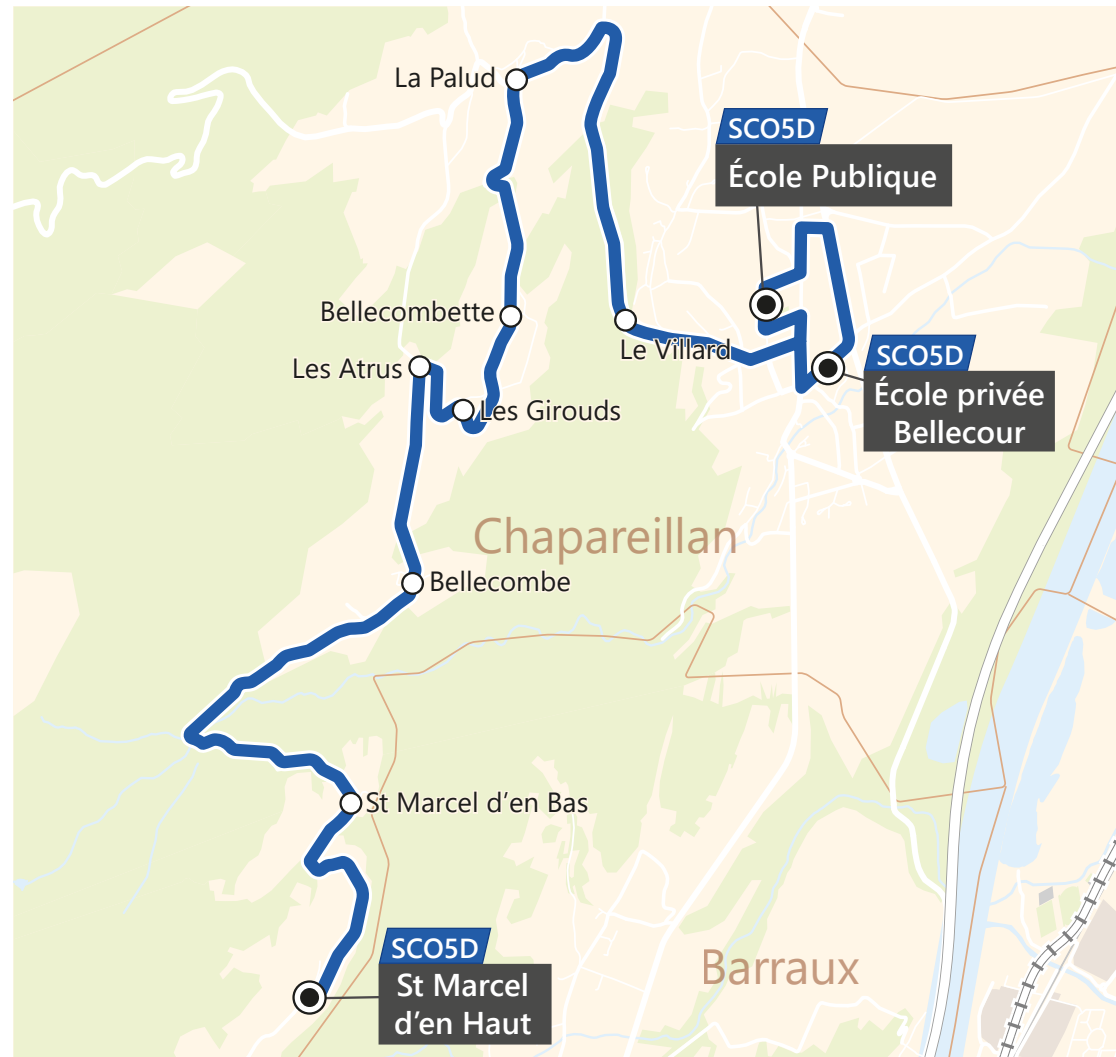

Vers les écoles de Chapareillan		LM-JV
CHAPAREILLAN	ST MARCEL D'EN HAUT	07:45
	ST MARCEL D'EN BAS	07:49
	BELLECOMBE	07:54
	LES ATRUS	07:57
	LES GIROUDS	07:59
	BELLECOMBETTE	08:01
	LA PALUD	08:05
	LE VILLARD	08:08
	ECOLE PUBLIQUE	08:15
	ECOLE PRIVEE BELLECOUR	08:20

Depuis les écoles de Chapareillan		LM-JV
Renvoi à consulter		A
CHAPAREILLAN	ECOLE PUBLIQUE	16:40
	ECOLE PRIVEE BELLECOUR	16:49
	LE VILLARD	16:56
	LA PALUD	16:59
	BELLECOMBETTE	17:03
	LES GIROUDS	17:05
	LES ATRUS	17:07
	BELLECOMBE	17:10
	ST MARCEL D'EN BAS	17:15
	ST MARCEL D'EN HAUT	17:19

A - Correspondance avec la ligne SC05I à l'arrêt "Les Atrus" et en provenance de Pontcharra.

Agence TouGo (Mobi-G)

1846 rue de Belledonne
38920 Crolles

N° Vert **0 800 941 103**
APPEL GRATUIT DEPUIS UN POSTE FIXE