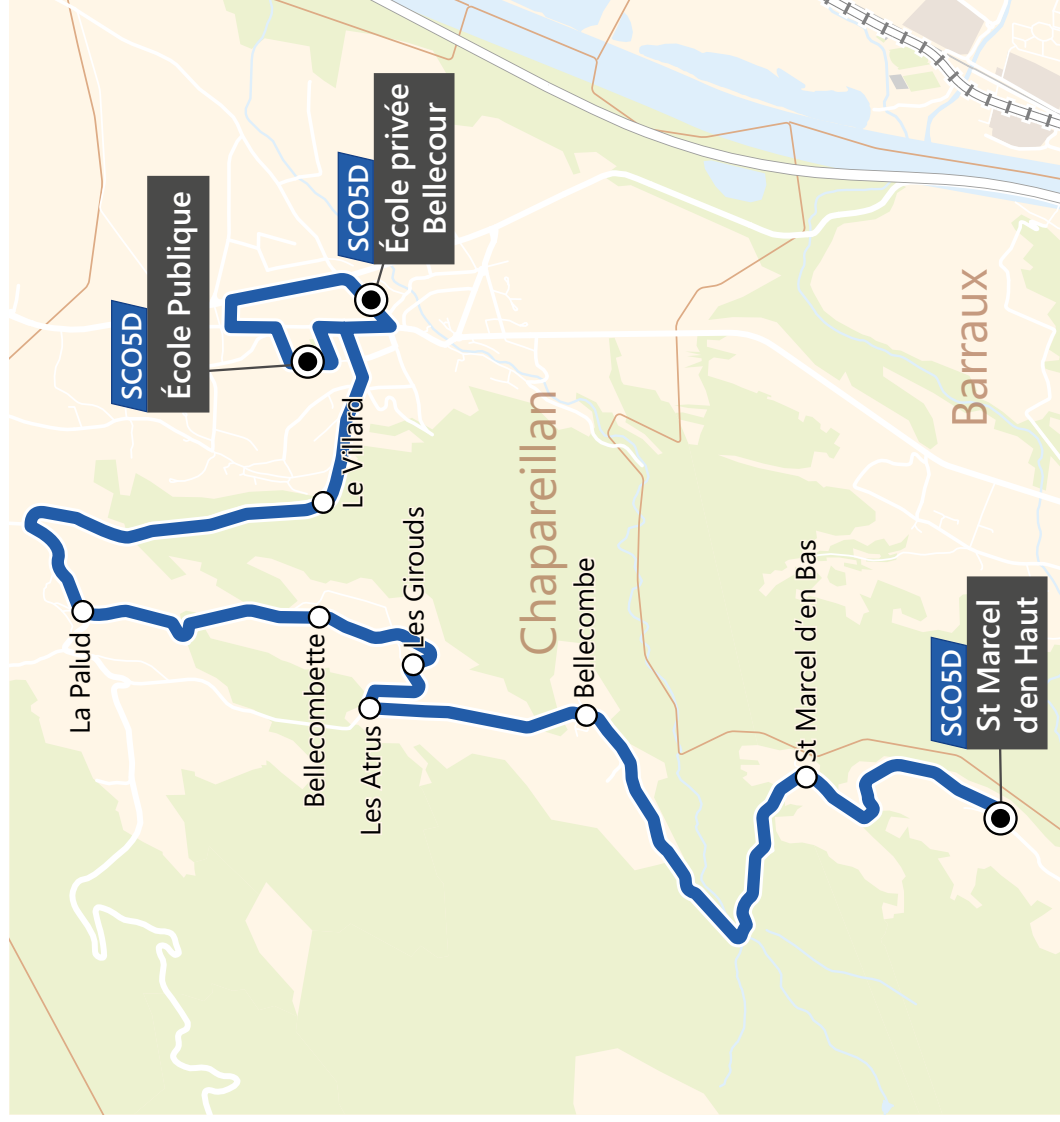

Vers les écoles de Chapareillan		LM-JV
ST MARCEL D'EN HAUT		07:45
ST MARCEL D'EN BAS		07:49
BELLECOMBE		07:54
LES ATRUS		07:57
LES GIROUDS		07:59
BELLECOMBETTE		08:01
LA PALUD		08:05
LE VILLARD		08:08
ECOLE PUBLIQUE		08:15
ECOLE PRIVEE BELLECOUR		08:20

Depuis les écoles de Chapareillan		LM-JV
Renvoi à consulter		A
ECOLE PUBLIQUE		16:40
ECOLE PRIVEE BELLECOUR		16:49
LE VILLARD		16:56
LA PALUD		16:59
BELLECOMBETTE		17:03
LES GIROUDS		17:05
LES ATRUS		17:07
BELLECOMBE		17:10
ST MARCEL D'EN BAS		17:15
ST MARCEL D'EN HAUT		17:19

A - Correspondance avec la ligne SC05I à l'arrêt "Les Atrus" et en provenance de Pontcharra.

Agence TouGo (Mobi-G)
1846 rue de Bellebonne
38920 Crolles

N° Vert 0 800 941 103

APPEL GRATUIT DEPUIS UN POSTERIE