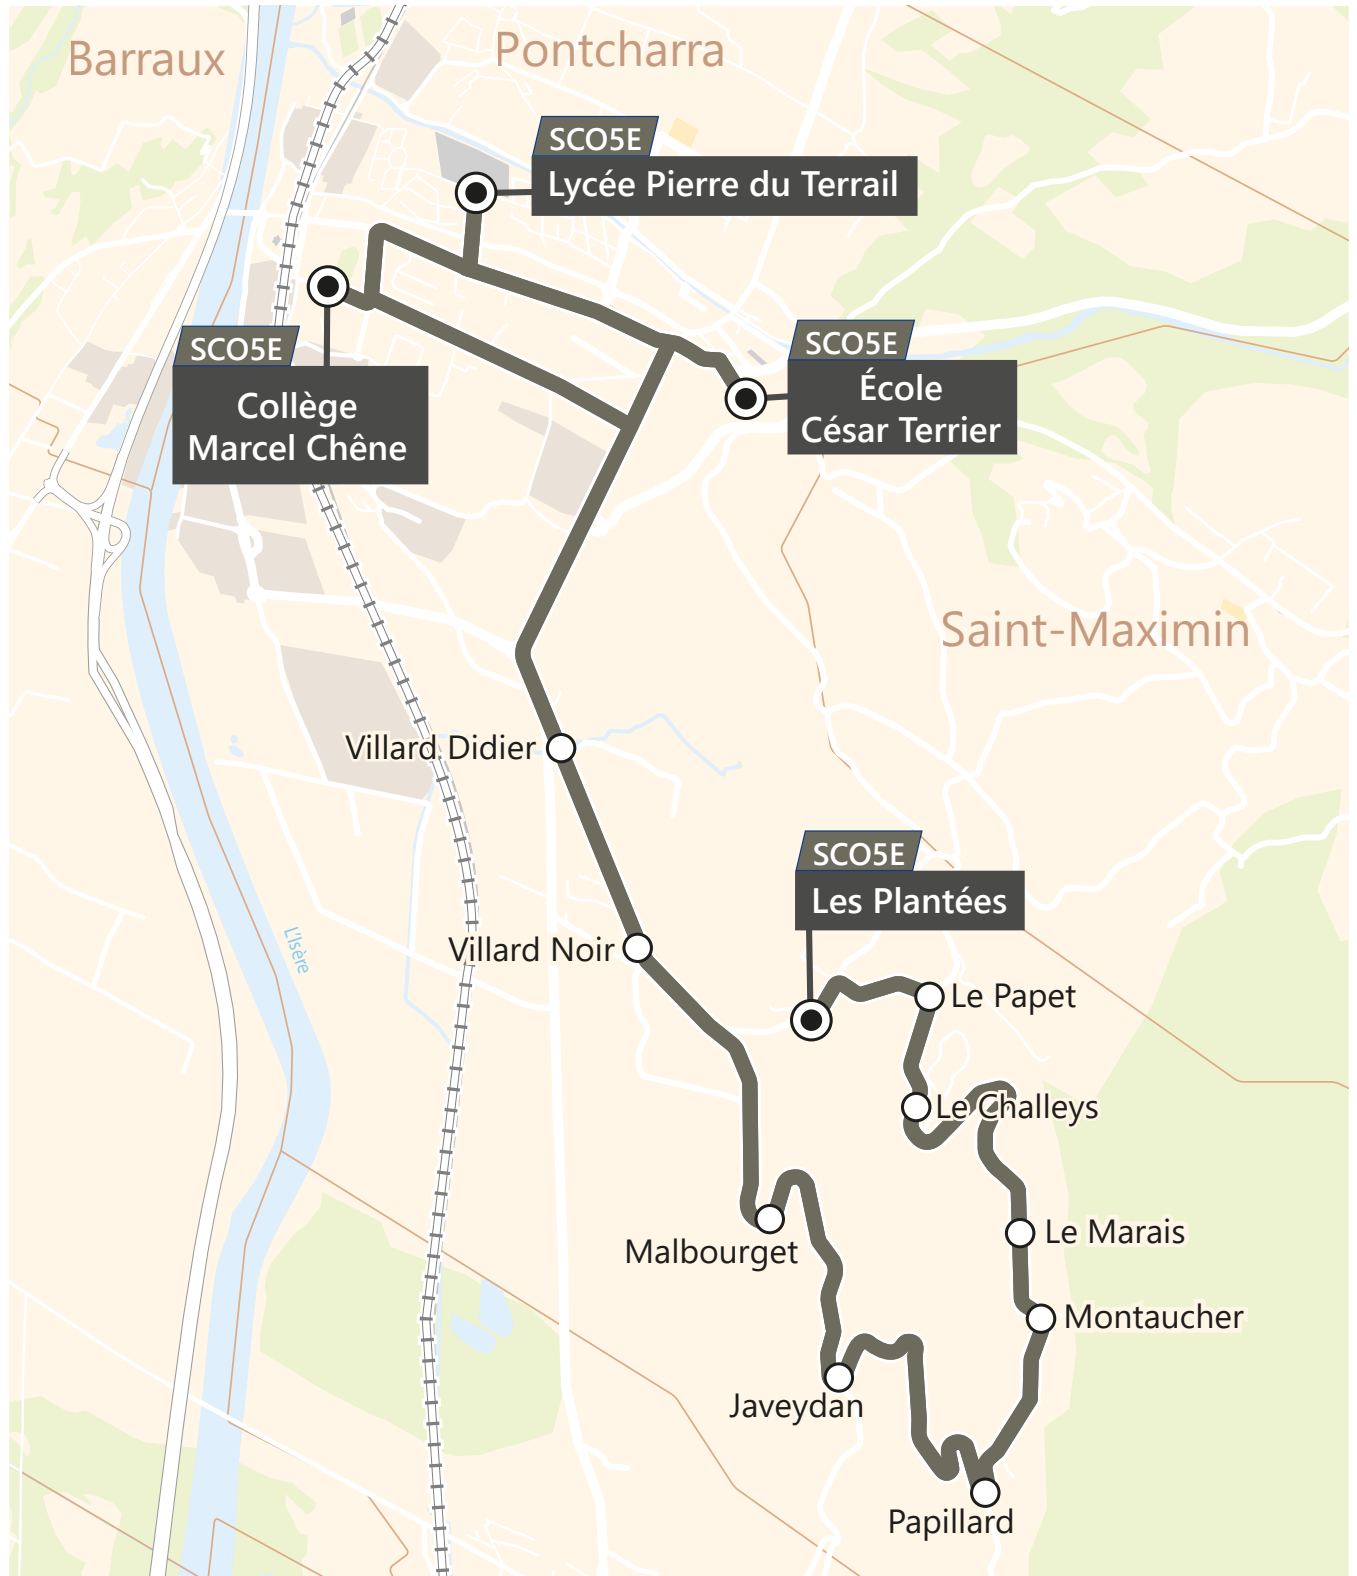

Agence TouGo (Mobi-G)

1846 rue de Belledonne
38920 Crolles

N°Vert 0 800 941 103

APPEL GRATUIT DEPUIS UN POSTE FIXE