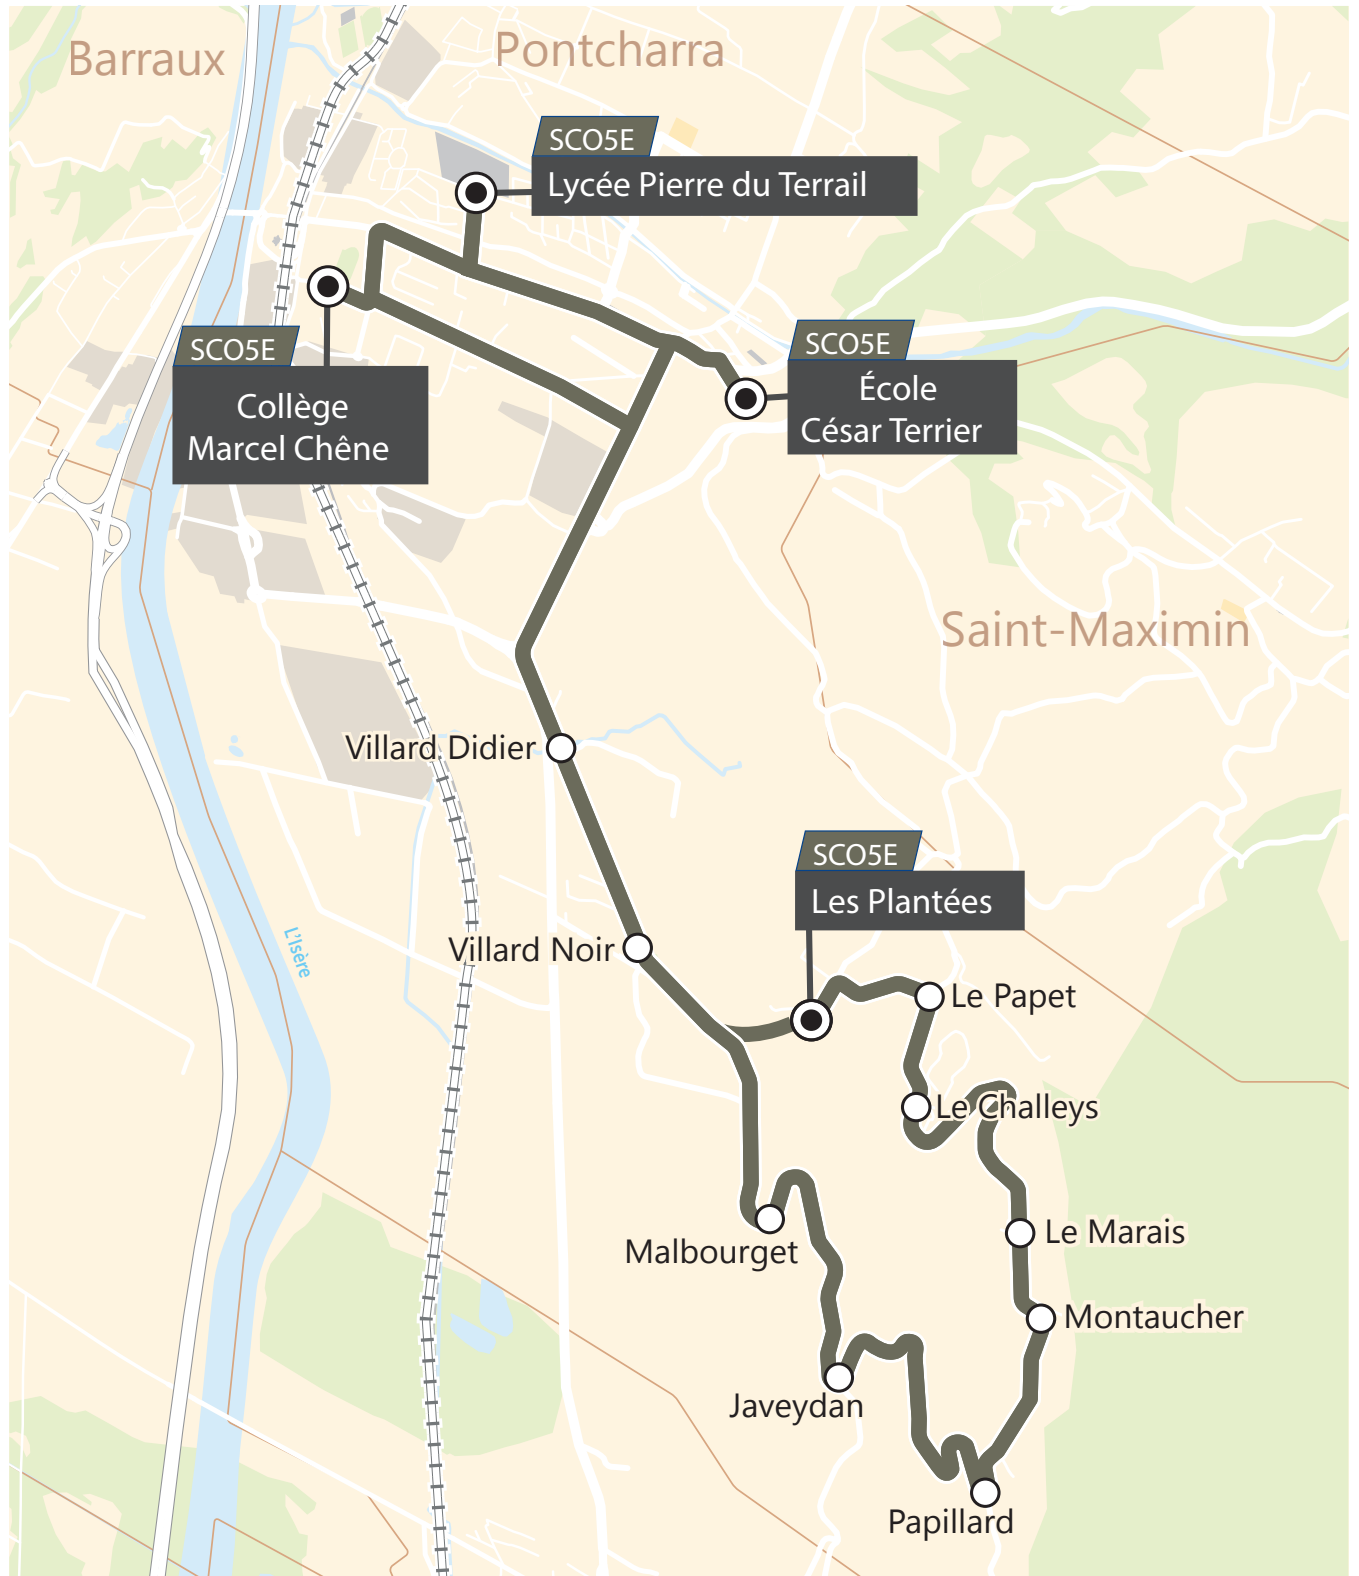

Agence TouGo (Mobi-G)

1846 rue de Belledonne
38920 Crolles

N°Vert 0 800 941 103

APPEL GRATUIT DEPUIS UN POSTE FIXE