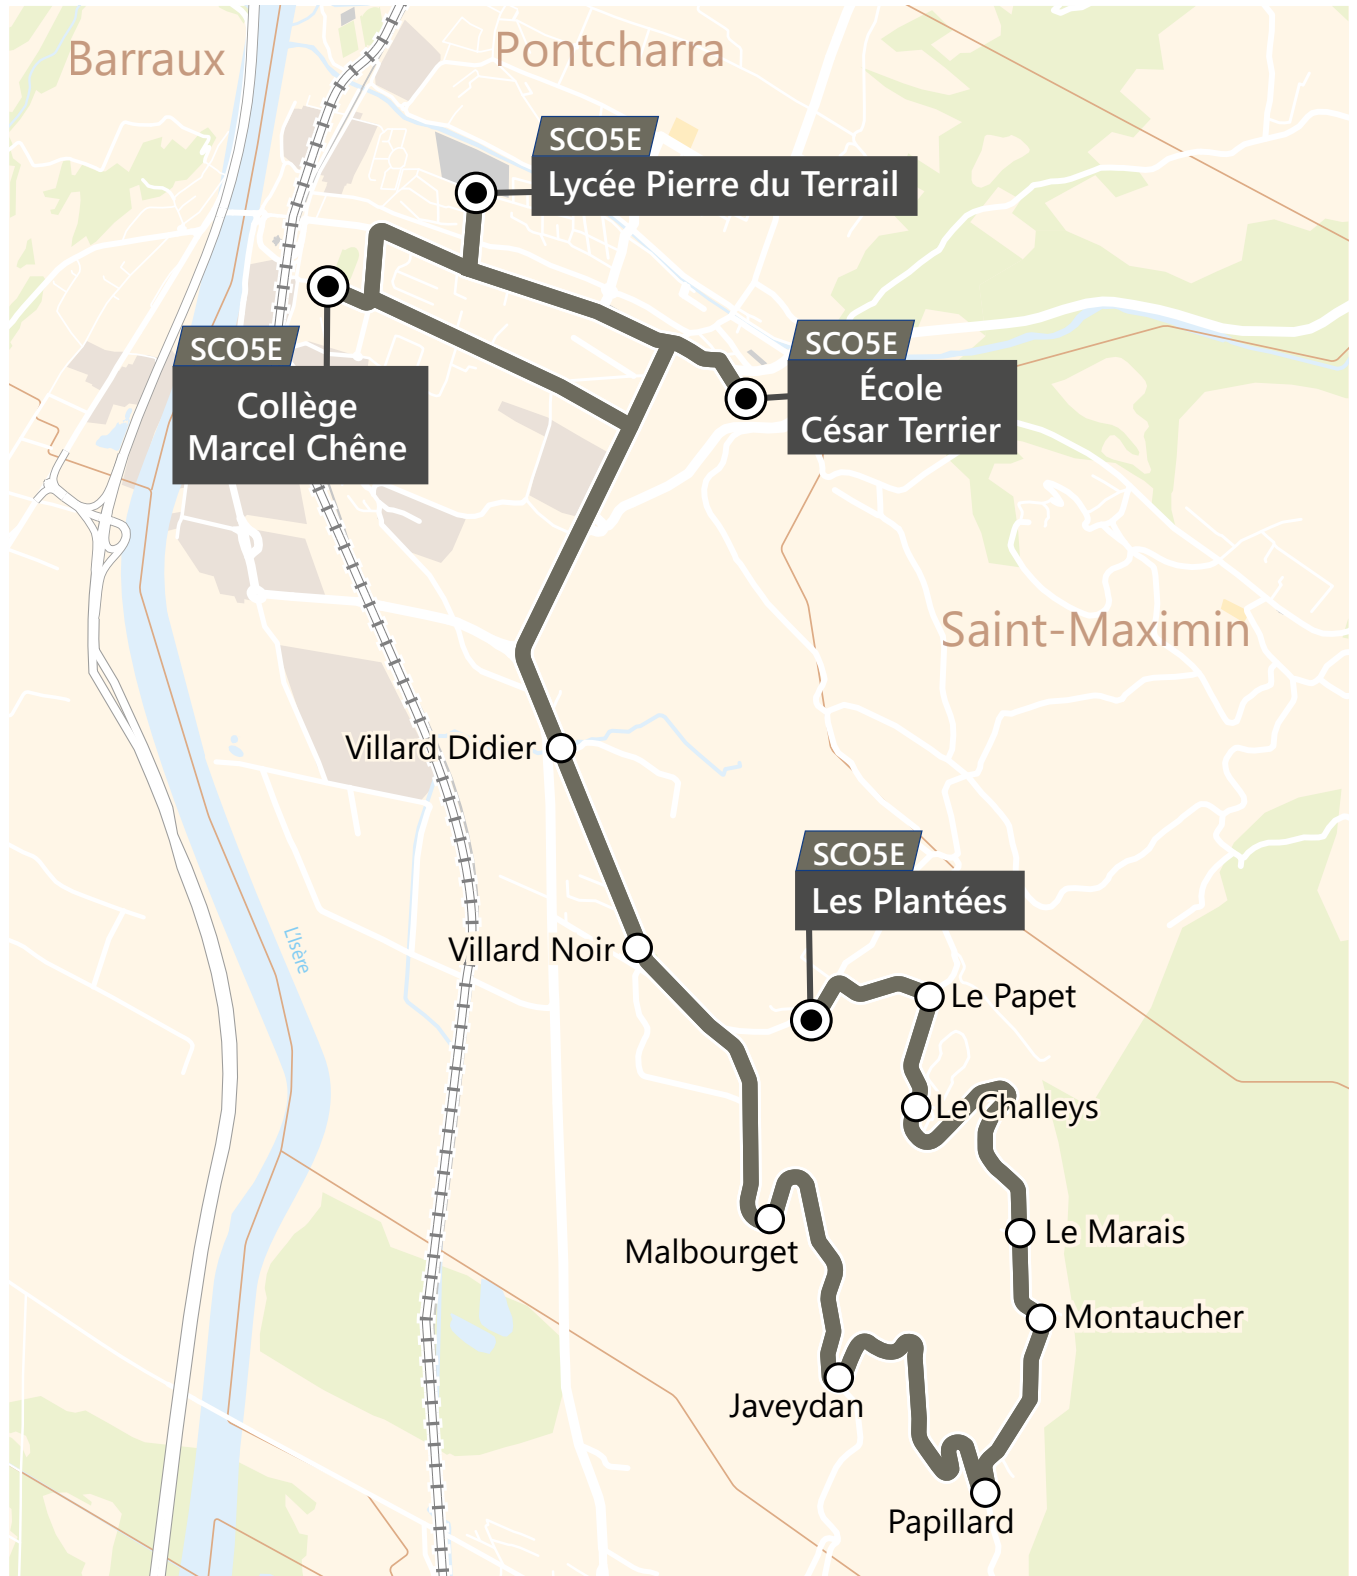

Agence TouGo (Mobi-G)

1846 rue de Belledonne
38920 Crolles

N°Vert 0 800 941 103

APPEL GRATUIT DEPUIS UN POSTE FIXE