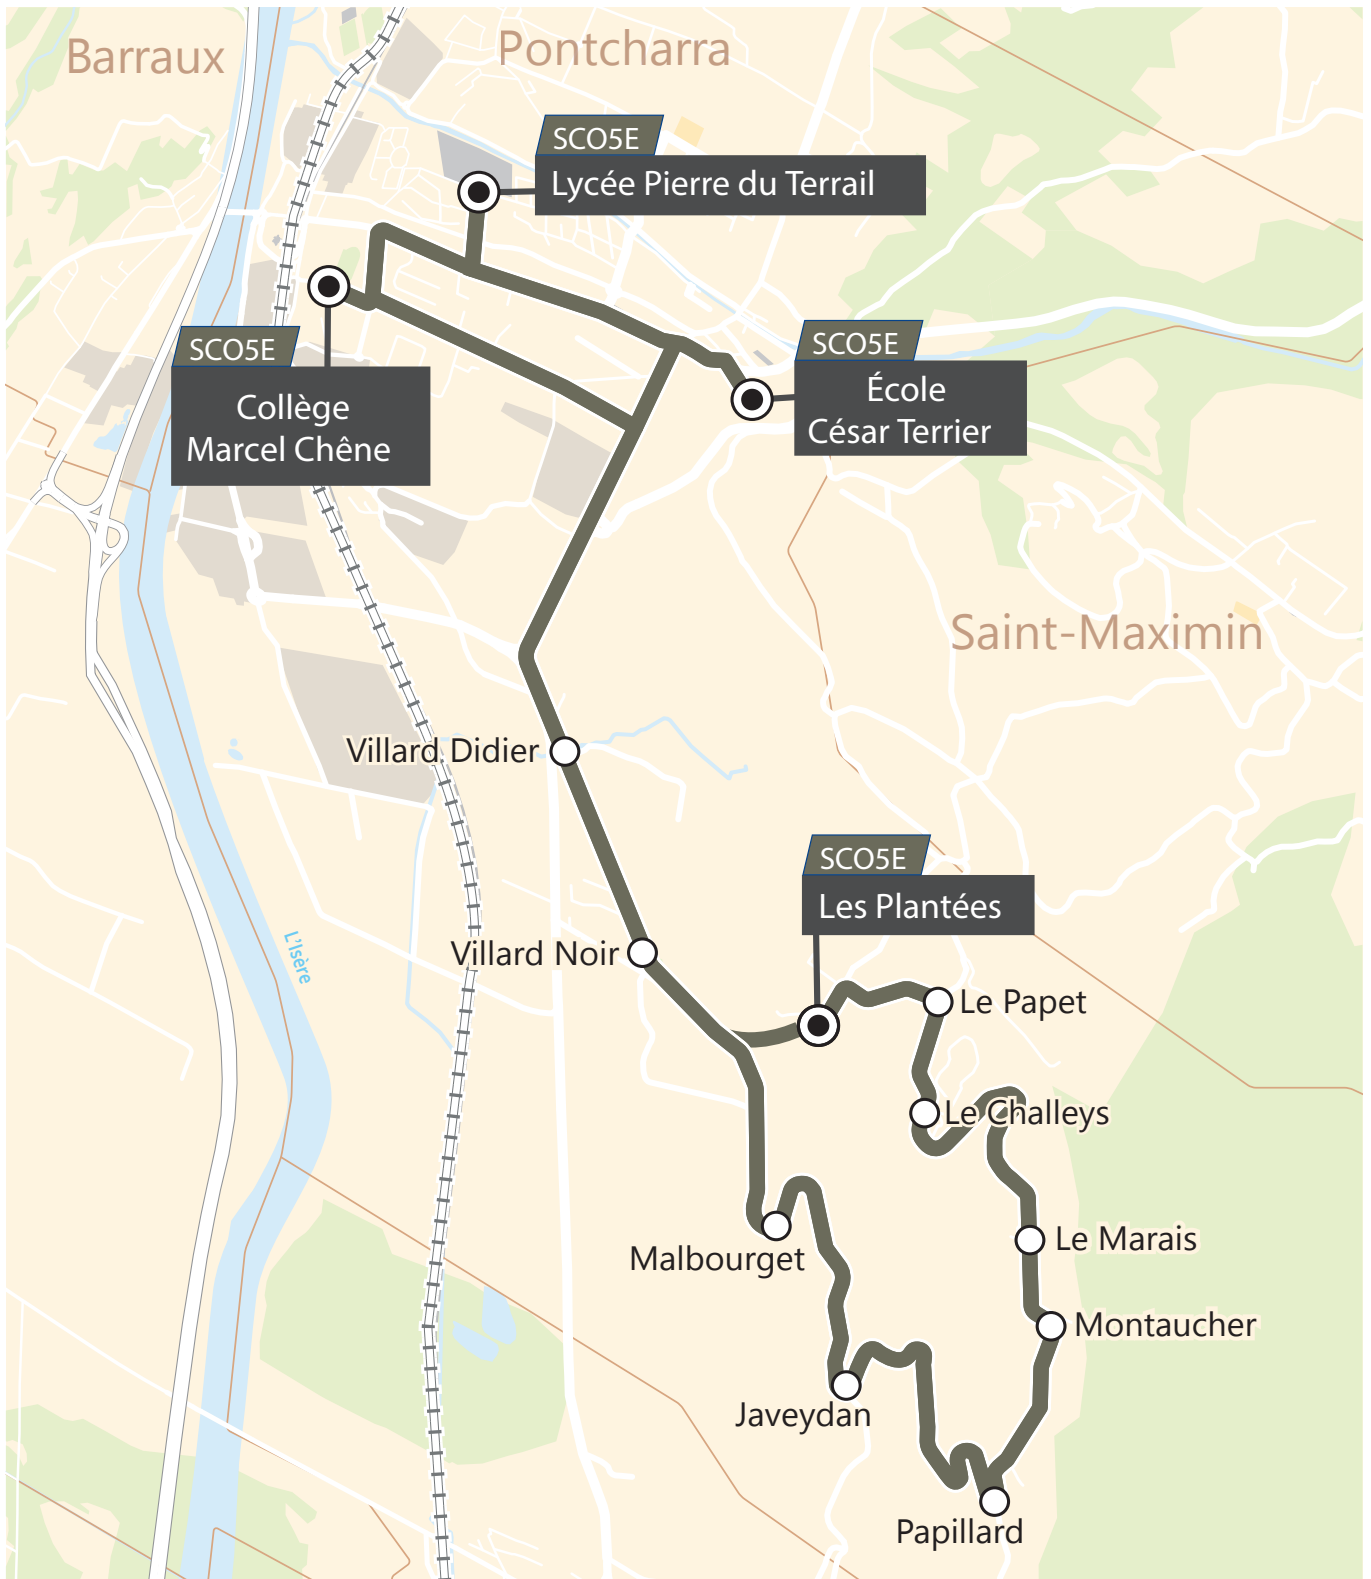

SCO5E

Du lundi au vendredi
en période scolaire