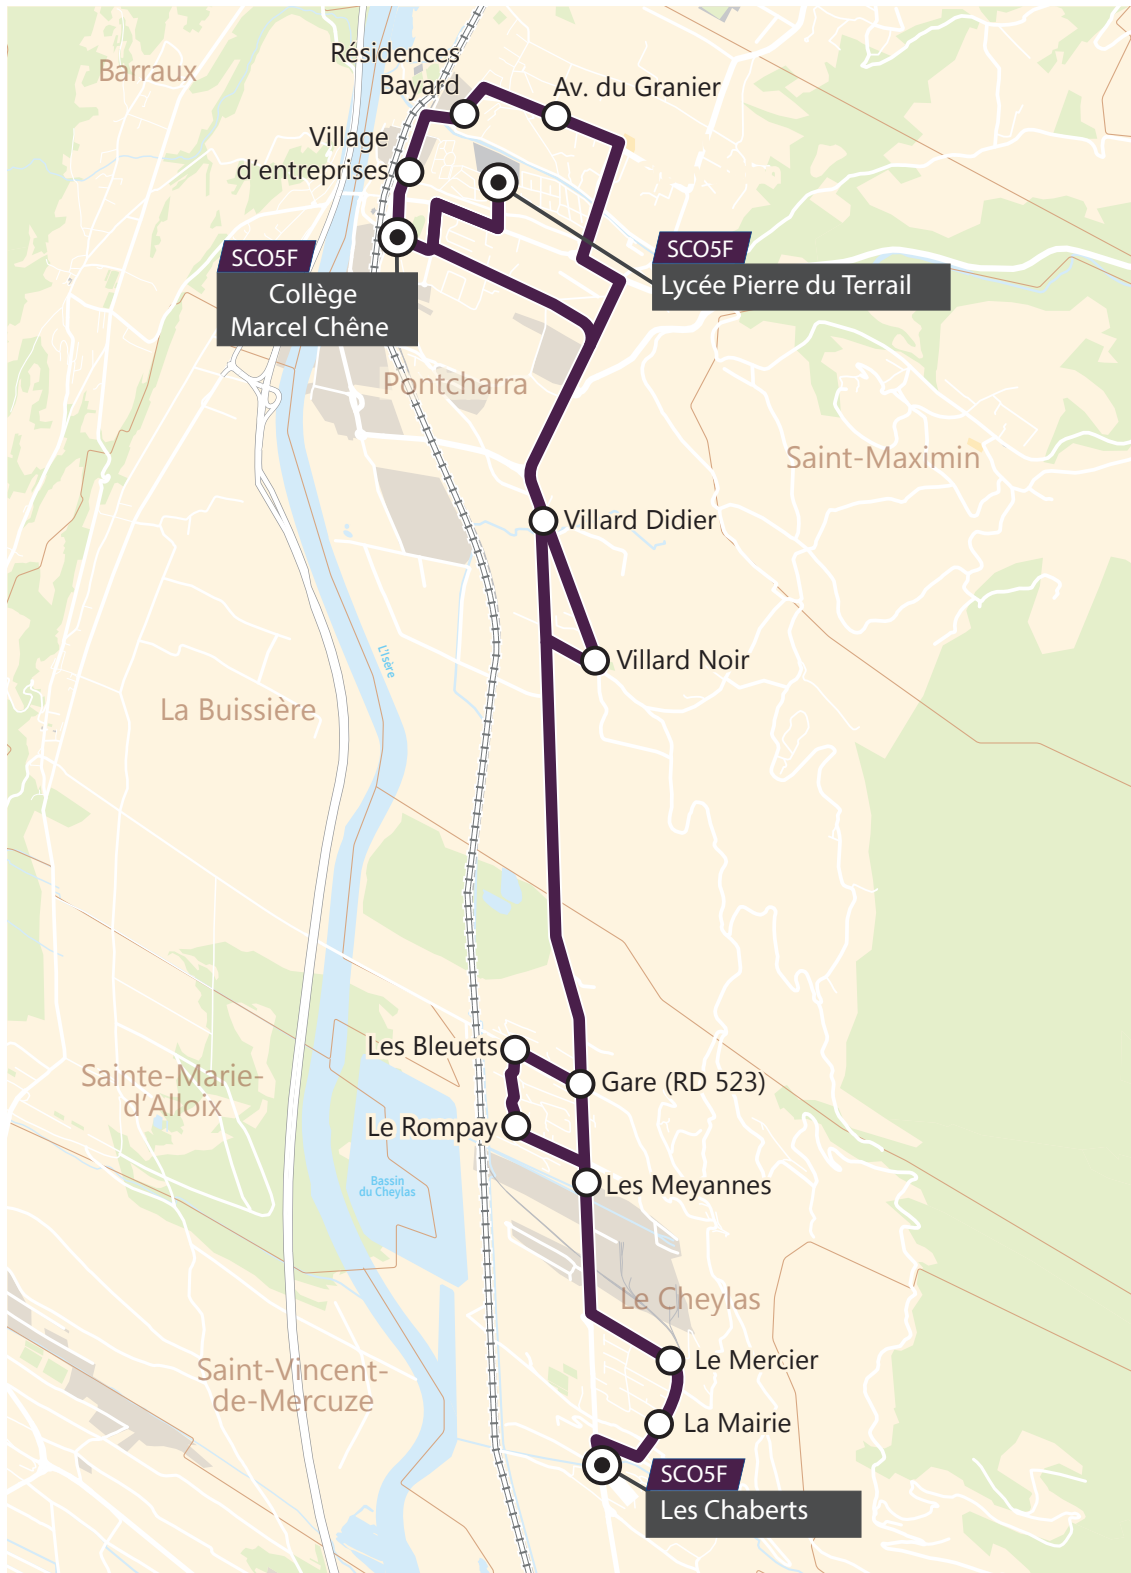

SCO5F

Du lundi au vendredi
en période scolaire