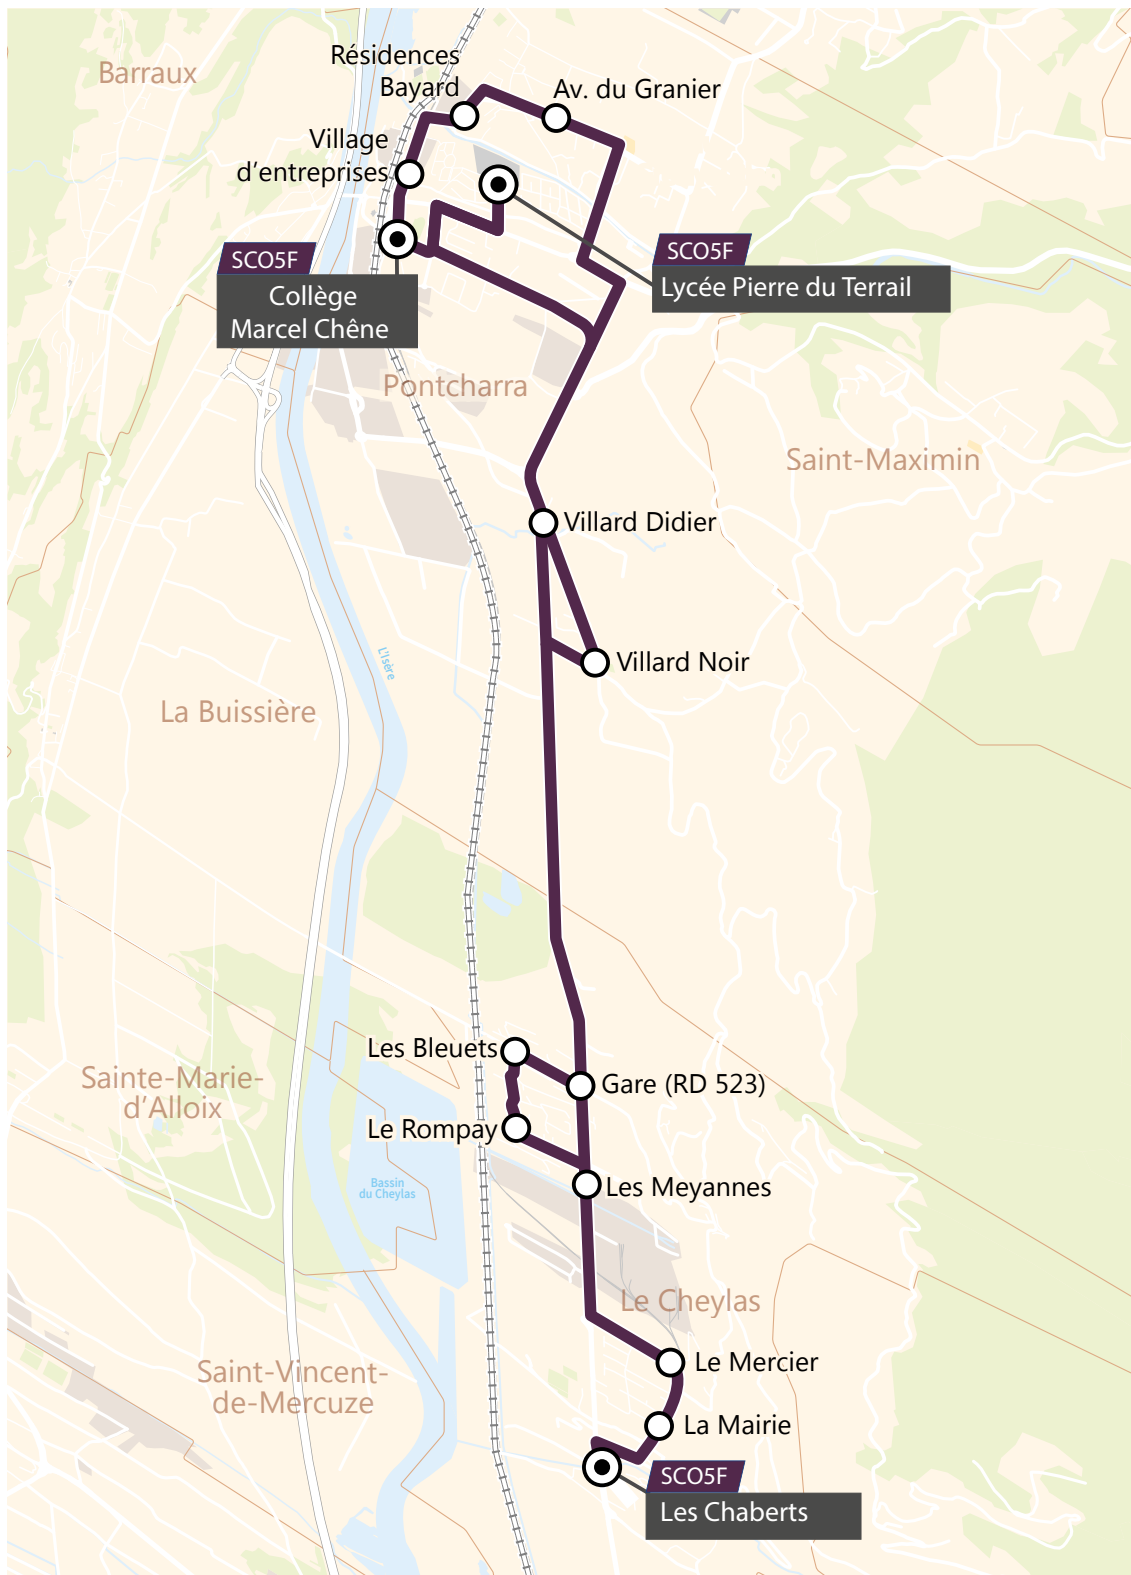

A partir du 2 septembre 2019

TouGo

SCO5F

Du lundi au vendredi
en période scolaire

Agence TouGo (Mobi-G)

1846 rue de Belledonne
38920 Crolles

N°Vert 0 800 941 103

APPEL GRATUIT DEPUIS UN POSTE FIXE

Tous vos déplacements dans Le GRÉSIVAUDAN

TouGo.fr