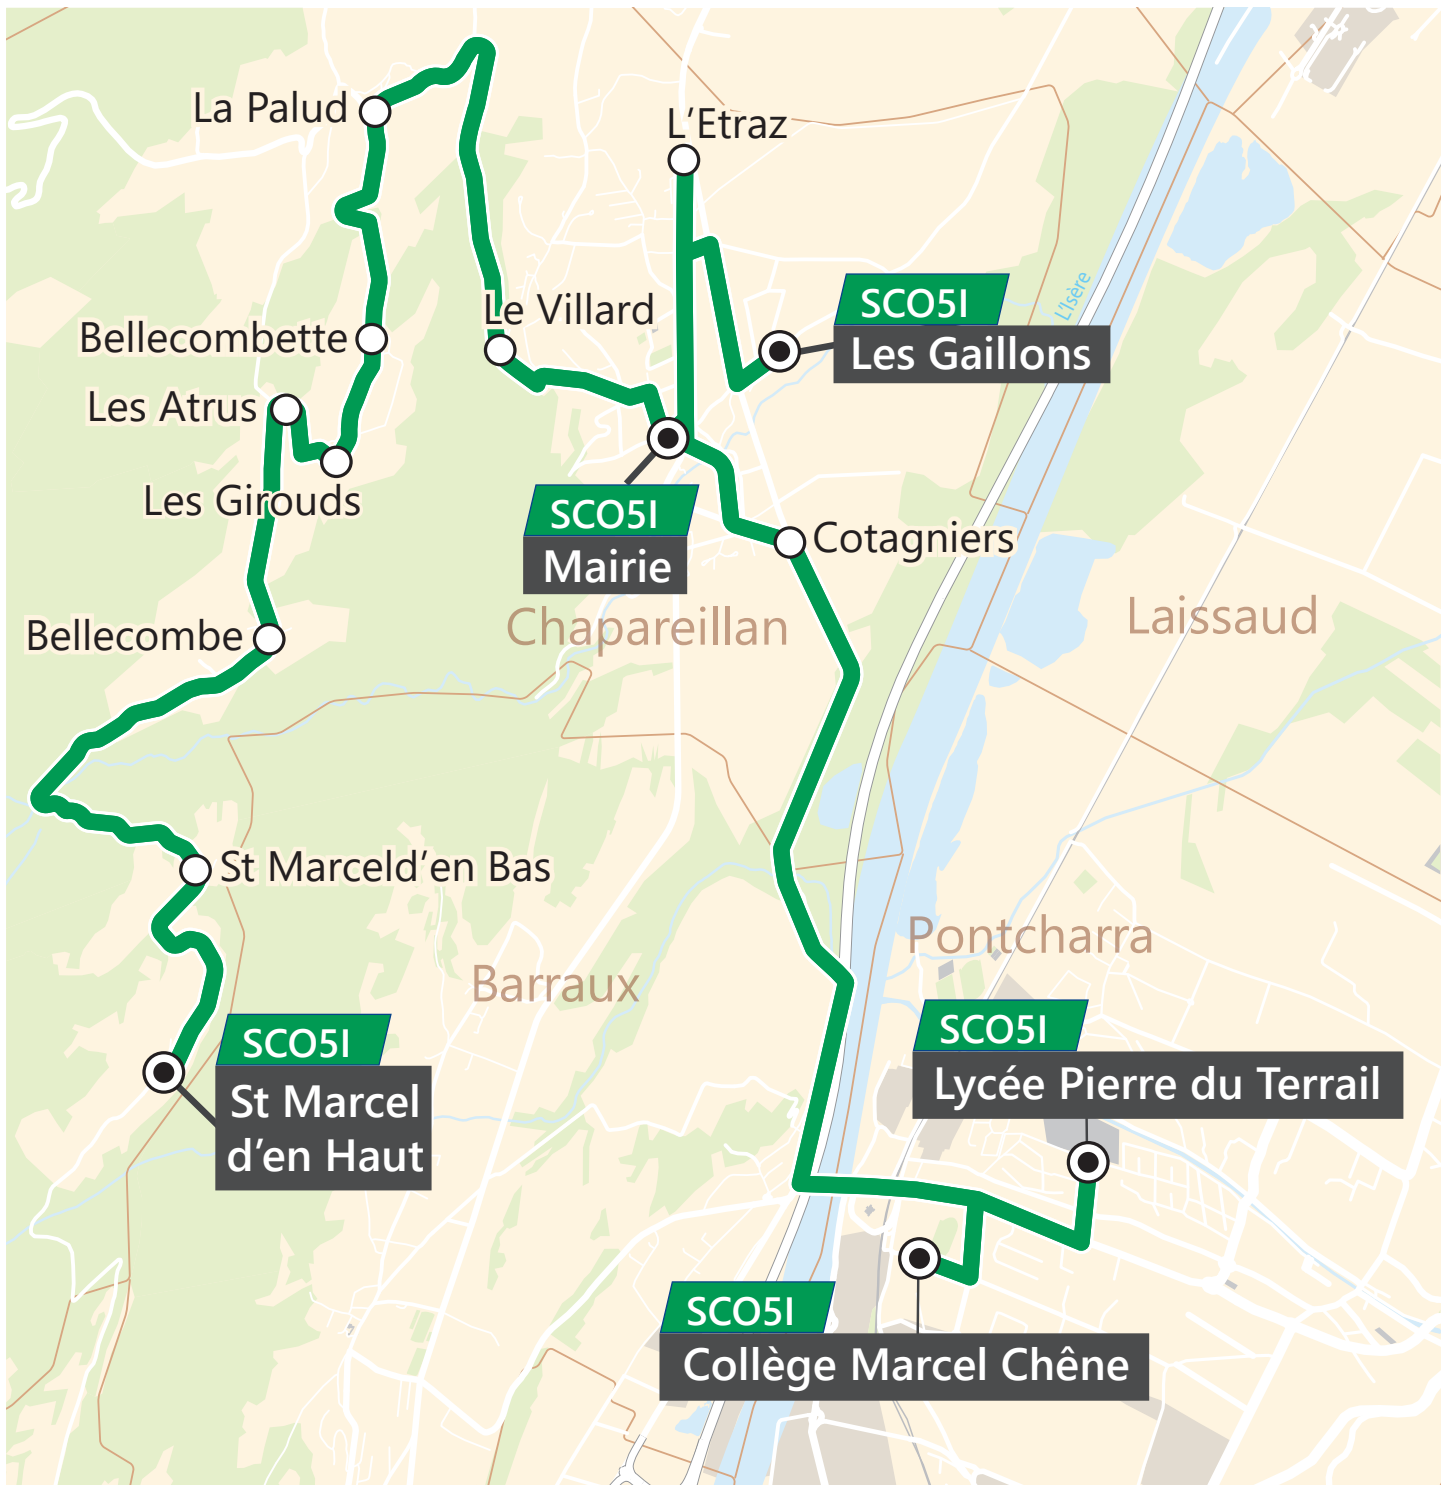

Vers le collège et le lycée de Pontcharra		LMMeJV	LMMeJV	LMMeJV
CHAPAREILLAN	ST MARCEL D'EN HAUT	07:00		
	ST MARCEL D'EN BAS	07:05		
	BELLECOMBE	07:10		
	LES ATRUS	07:13		
	LES GIROUDS	07:18		
	BELLECOMBETTE	07:20		
	LA PALUD	07:23		
	HAMEAU LA VILLE	07:26		
	LES GAILLONS		07:25	
	L'ETRAZ		07:30	
	MAIRIE	07:35	07:35	07:35
	COTAGNIERS	07:37	07:37	07:37
PONTCHARRA	COLLEGE MARCEL CHENE	<b>07:45</b>	<b>07:45</b>	<b>07:45</b>
	LYCEE PIERRE DU TERRAIL (parvis)	<b>07:50</b>	<b>07:50</b>	<b>07:50</b>

Depuis le lycée et le collège de Pontcharra		Me	Me	Me	LM-JV	LM-JV	L---V	-M-J-
Renvois à consulter					<b>A</b>			
PONTCHARRA	LYCEE PIERRE DU TERRAIL	<b>12:10</b>	<b>12:10</b>	<b>12:10</b>	<b>16:40</b>	<b>16:40</b>	<b>17:40</b>	<b>18:10</b>
	COLLEGE MARCEL CHENE	<b>12:15</b>	<b>12:15</b>	<b>12:15</b>	<b>16:45</b>	<b>16:45</b>		
	COTAGNIERS	12:23	12:23	12:23	16:53	16:53	17:48	18:18
CHAPREILLAN	MAIRIE	12:25	12:25	12:25	16:55	16:55	17:50	18:20
	L'ETRAZ	12:30				17:00		
	LES GAILLONS	12:35				17:05		
	HAMEAU LA VILLE		12:27		16:57		17:52	18:22
	LA PALUD		12:30		17:00		17:55	18:25
	BELLECOMBETTE		12:33		17:03		17:58	18:28
	LES GIROUDS		12:35		17:05		18:00	18:30
	LES ATRUS		12:37		17:07		18:02	18:32
	BELLECOMBE		12:40				18:05	18:35
	ST MARCEL D'EN BAS		12:45				18:10	18:40
	ST MARCEL D'EN HAUT		12:50				18:15	18:45

A - Correspondance avec la ligne SCO5D à l'arrêt "Les Atrus" à Chapareillan.

Agence TouGo (Mobi-G)

1846 rue de Belledonne  
38920 Crolles

N°Vert 0 800 941 103

APPEL GRATUIT DEPUIS UN POSTE FIXE

Tous vos déplacements dans Le GRÉSIVAUDAN