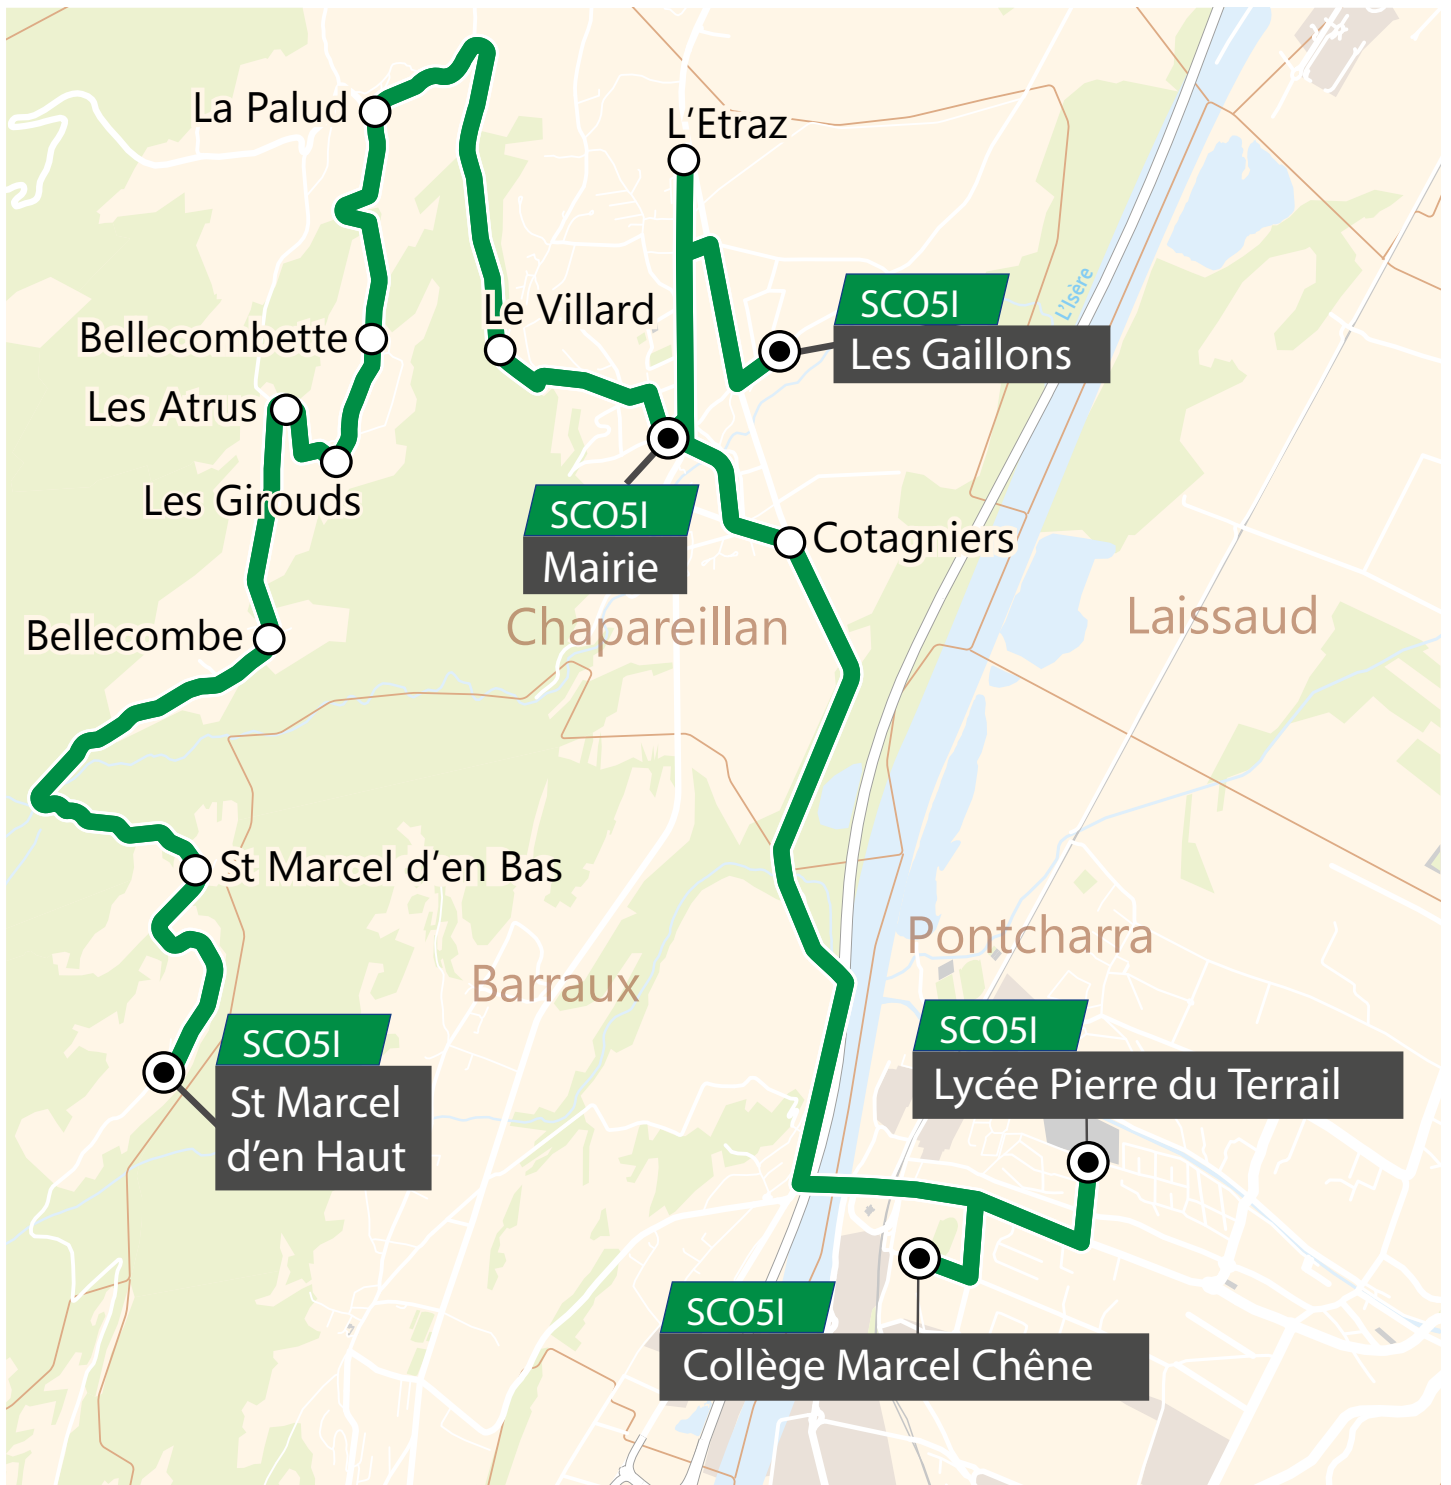

<i>Vers le collège et le lycée de Pontcharra</i>		LMMeJV	LMMeJV	LMMeJV
CHAPAREILLAN	ST MARCEL D'EN HAUT	07:04		
	ST MARCEL D'EN BAS	07:08		
	BELLECOMBE	07:14		
	LES ATRUS	07:17		
	LES GIROUDS	07:22		
	BELLECOMBETTE	07:24		
	LA PALUD	07:27		
	HAMEAU LA VILLE	07:30		
	LES GAILLONS		07:28	
	L'ETRAZ		07:33	
	MAIRIE		07:35	07:35
COTAGNIERS	07:37	07:37	07:37	
PONTCHARRA	COLLEGE MARCEL CHENE	07:45	07:45	07:45
	LYCEE PIERRE DU TERRAIL	07:50	07:50	07:50

<i>Depuis le lycée et le collège de Pontcharra</i>		Me	Me	Me	LM-JV	LM-JV	L---V	-M-J-
Renvois à consulter					A			
PONTCHARRA	LYCEE PIERRE DU TERRAIL (Bréda)	12:10	12:10	12:10	16:40	16:40	17:40	18:10
	COLLEGE MARCEL CHENE (Parking)	12:15	12:15	12:15	16:45	16:45		
CHAPAREILLAN	COTAGNIERS	12:23	12:23	12:23		16:53	17:48	18:18
	MAIRIE	12:25	12:25	12:25	16:55	16:55	17:50	18:20
	L'ETRAZ	12:30				17:00		
	LES GAILLONS	12:35				17:05		
	HAMEAU LA VILLE		12:27		16:57		17:52	18:22
	LA PALUD		12:30		17:00		17:55	18:25
	BELLECOMBETTE		12:33		17:03		17:58	18:28
	LES GIROUDS		12:35		17:05		18:00	18:30
	LES ATRUS		12:37		17:07		18:02	18:32
	BELLECOMBE		12:40				18:05	18:35
	ST MARCEL D'EN BAS		12:45				18:10	18:40
ST MARCEL D'EN HAUT		12:50				18:15	18:45	

A - Correspondance avec la ligne SC05D à l'arrêt "Les Atrus" à Chapareillan.

Agence TouGo (Mobi-G)

1846 rue de Belledonne
38920 Crolles

N°Vert **0 800 941 103**

APPEL GRATUIT DEPUIS UN POSTE FIXE

Agence TouGo (Mobi-G)