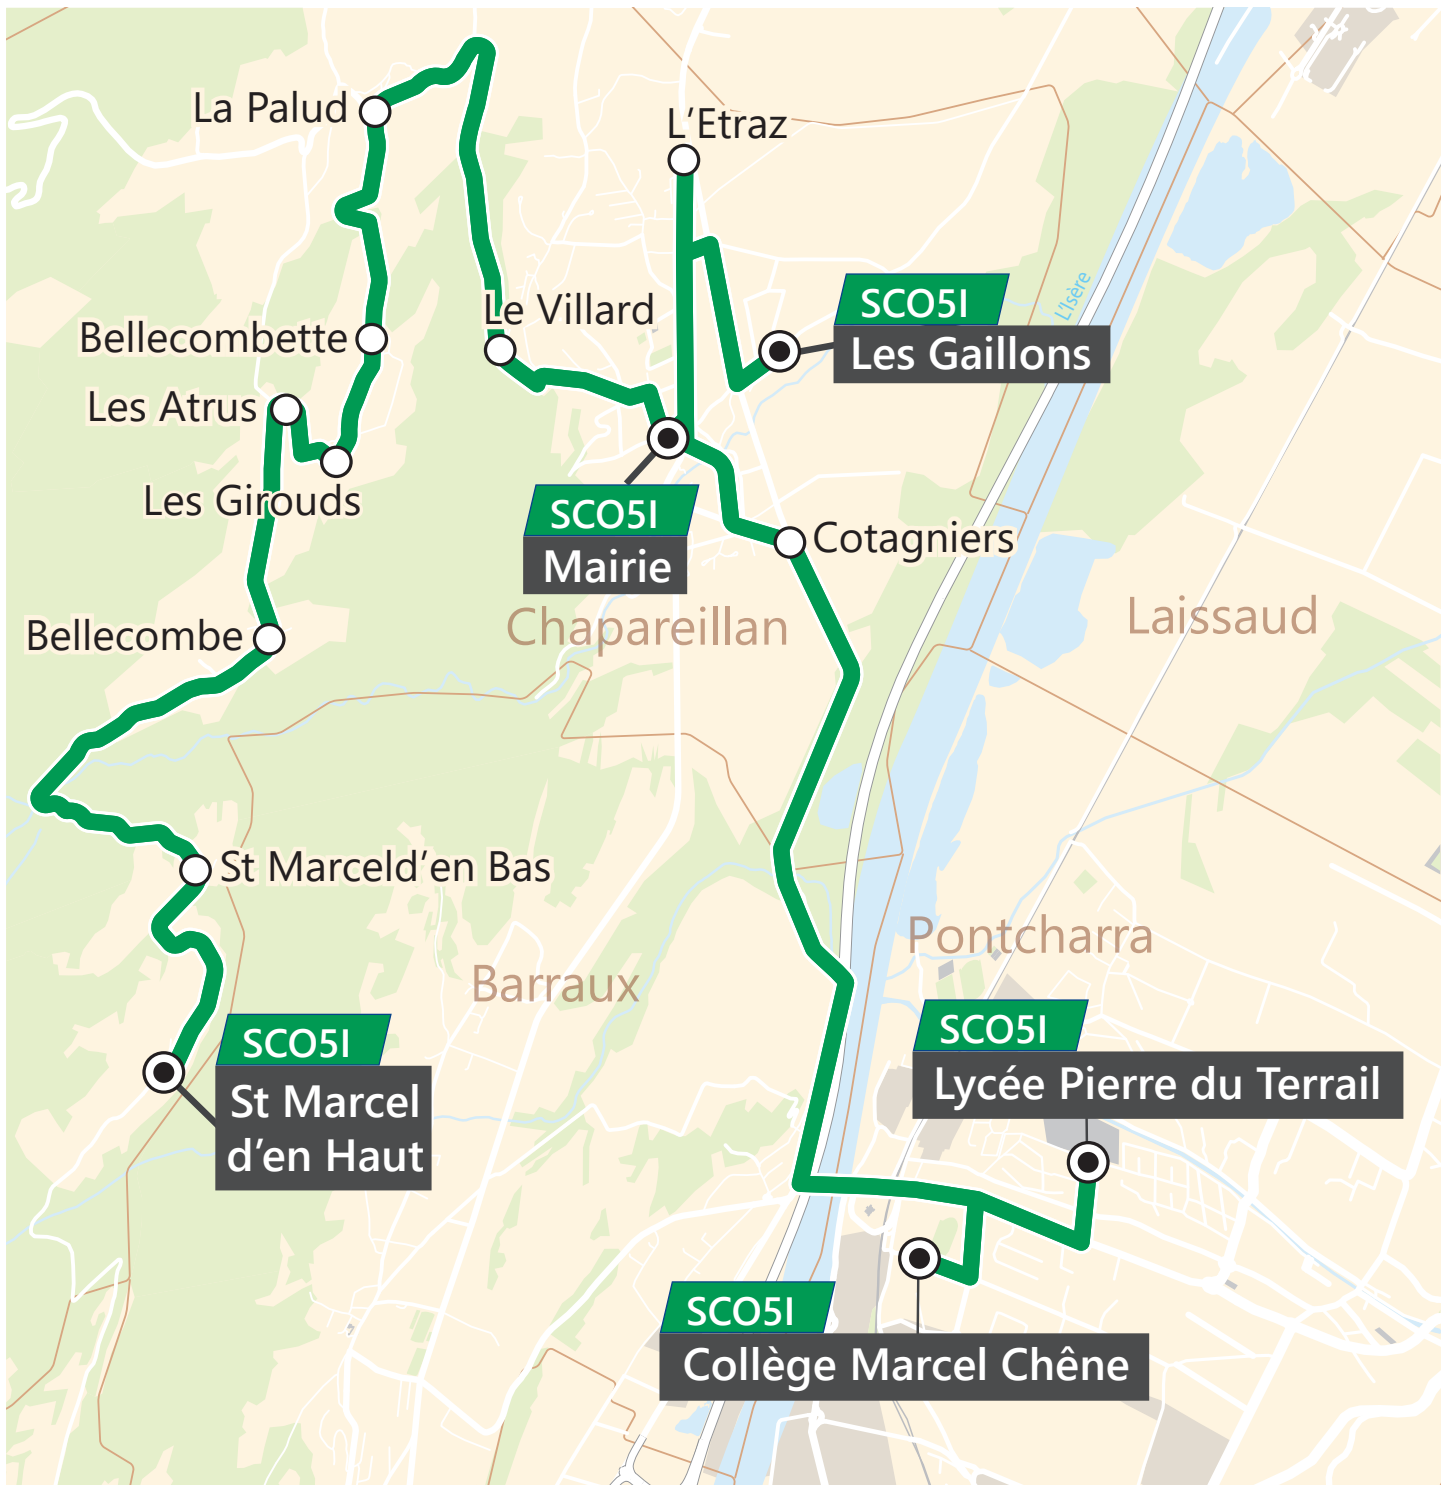

Vers le collège et le lycée de Pontcharra		LMMeJV	LMMeJV	LMMeJV
CHAPAREILLAN	ST MARCEL D'EN HAUT	07:04		
	ST MARCEL D'EN BAS	07:08		
	BELLECOMBE	07:14		
	LES ATRUS	07:17		
	LES GIROUDS	07:22		
	BELLECOMBETTE	07:24		
	LA PALUD	07:27		
	LE VILLARD	07:30		
	LES GAILLONS		07:28	
	L'ETRAZ		07:33	
	MAIRIE		07:35	07:35
	COTAGNIERS	07:37	07:37	07:37
	PONTCHARRA	COLLEGE MARCEL CHENE	07:45	07:45
	LYCEE PIERRE DU TERRAIL (parvis)	07:50	07:50	07:50

Depuis le lycée et le collège de Pontcharra		Me	Me	Me	LM-JV	LM-JV	L---V	-M-J-
Renvois à consulter					A			
PONTCHARRA	LYCEE PIERRE DU TERRAIL	12:10	12:10	12:10	16:40	16:40	17:40	18:10
	COLLEGE MARCEL CHENE	12:15	12:15	12:15	16:45	16:45		
	COTAGNIERS	12:23	12:23	12:23		16:53	17:48	18:18
CHAPAREILLAN	MAIRIE	12:25	12:25	12:25	16:55	16:55	17:50	18:20
	L'ETRAZ	12:30				17:00		
	LES GAILLONS	12:35				17:05		
	LE VILLARD		12:27		16:57		17:52	18:22
	LA PALUD		12:30		17:00		17:55	18:25
	BELLECOMBETTE		12:33		17:03		17:58	18:28
	LES GIROUDS		12:35		17:05		18:00	18:30
	LES ATRUS		12:37		17:07		18:02	18:32
	BELLECOMBE		12:40				18:05	18:35
	ST MARCEL D'EN BAS		12:45				18:10	18:40
	ST MARCEL D'EN HAUT		12:50				18:15	18:45

A - Correspondance avec la ligne SCO5D à l'arrêt "Les Atrus" à Chapareillan.

Agence TouGo (Mobi-G)

1846 rue de Belledonne
38920 Crolles

N°Vert 0 800 941 103

APPEL GRATUIT DEPUIS UN POSTE FIXE

Tous vos déplacements dans Le GRÉSIVAUDAN

Agence TouGo (Mobi-G)

1846 rue de Belledonne
38920 Crolles

N°Vert 0 800 941 103

APPEL GRATUIT DEPUIS UN POSTE FIXE

Tous vos déplacements dans Le GRÉSIVAUDAN