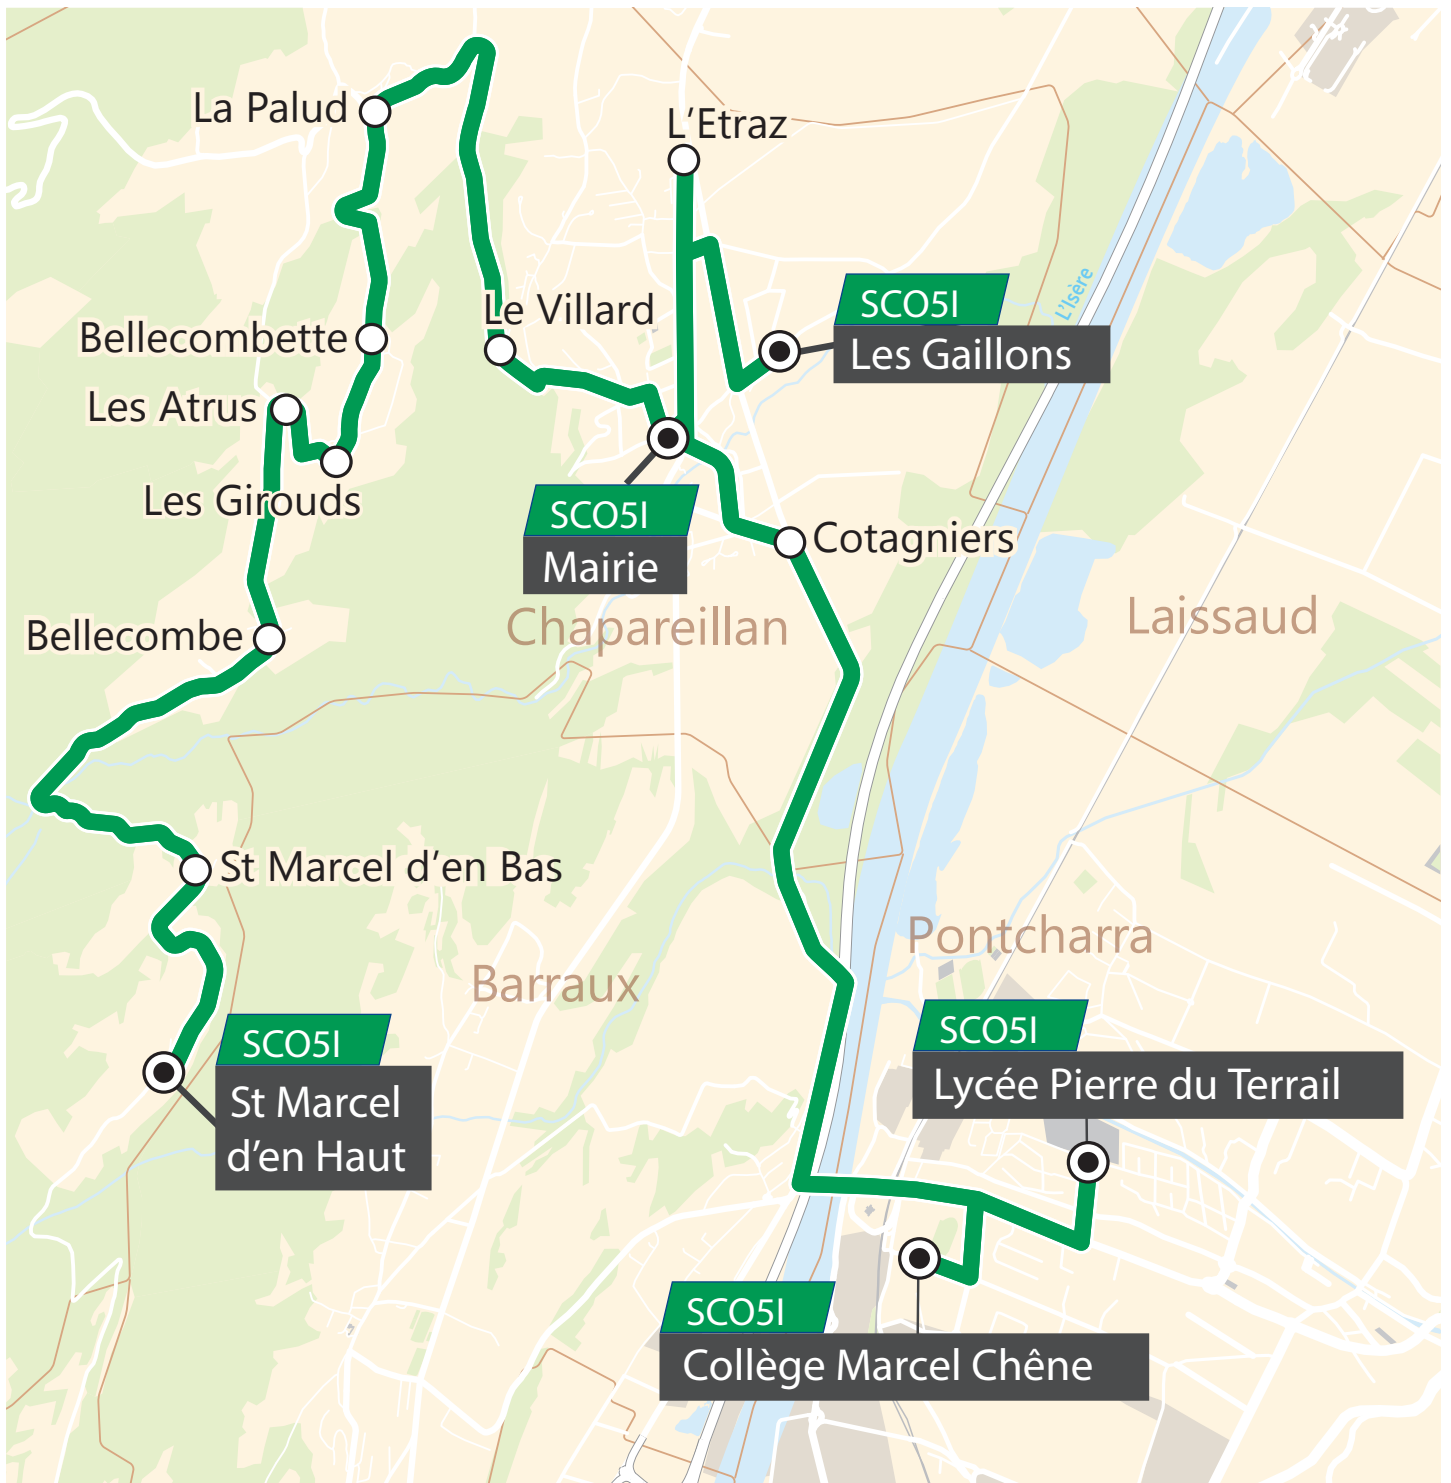

<i>Vers le collège et le lycée de Pontcharra</i>		LMMeJV	LMMeJV	LMMeJV
CHAPAREILLAN	ST MARCEL D'EN HAUT	07:04		
	ST MARCEL D'EN BAS	07:08		
	BELLECOMBE	07:14		
	LES ATRUS	07:17		
	LES GIROUDS	07:22		
	BELLECOMBETTE	07:24		
	LA PALUD	07:27		
	HAMEAU LA VILLE	07:30		
	LES GAILLONS		07:28	
	L'ETRAZ		07:33	
	MAIRIE		07:35	07:35
	COTAGNIERS	07:37	07:37	07:37
PONTCHARRA	COLLEGE MARCEL CHENE	07:45	07:45	07:45
	LYCEE PIERRE DU TERRAIL	07:50	07:50	07:50

<i>Depuis le lycée et le collège de Pontcharra</i>		Me	Me	Me	LM-JV	LM-JV	L--V	-M-J-
Renvois à consulter					A			
PONTCHARRA	LYCEE PIERRE DU TERRAIL (Bréda)	12:10	12:10	12:10	16:40	16:40	17:40	18:10
	COLLEGE MARCEL CHENE (Parking)	12:15	12:15	12:15	16:45	16:45		
CHAPAREILLAN	COTAGNIERS	12:23	12:23	12:23		16:53	17:48	18:18
	MAIRIE	12:25	12:25	12:25	16:55	16:55	17:50	18:20
	L'ETRAZ	12:30				17:00		
	LES GAILLONS	12:35				17:05		
	HAMEAU LA VILLE		12:27		16:57		17:52	18:22
	LA PALUD		12:30		17:00		17:55	18:25
	BELLECOMBETTE		12:33		17:03		17:58	18:28
	LES GIROUDS		12:35		17:05		18:00	18:30
	LES ATRUS		12:37		17:07		18:02	18:32
	BELLECOMBE		12:40				18:05	18:35
	ST MARCEL D'EN BAS		12:45				18:10	18:40
	ST MARCEL D'EN HAUT		12:50				18:15	18:45

A - Correspondance avec la ligne SCO5D à l'arrêt "Les Atrus" à Chapareillan.

A partir du 1 septembre 2020

SCO51

Du lundi au vendredi
en période scolaire

Agence M

N° Vert 0 800 941 103

1846 rue de Belledonne
38920 Crolles