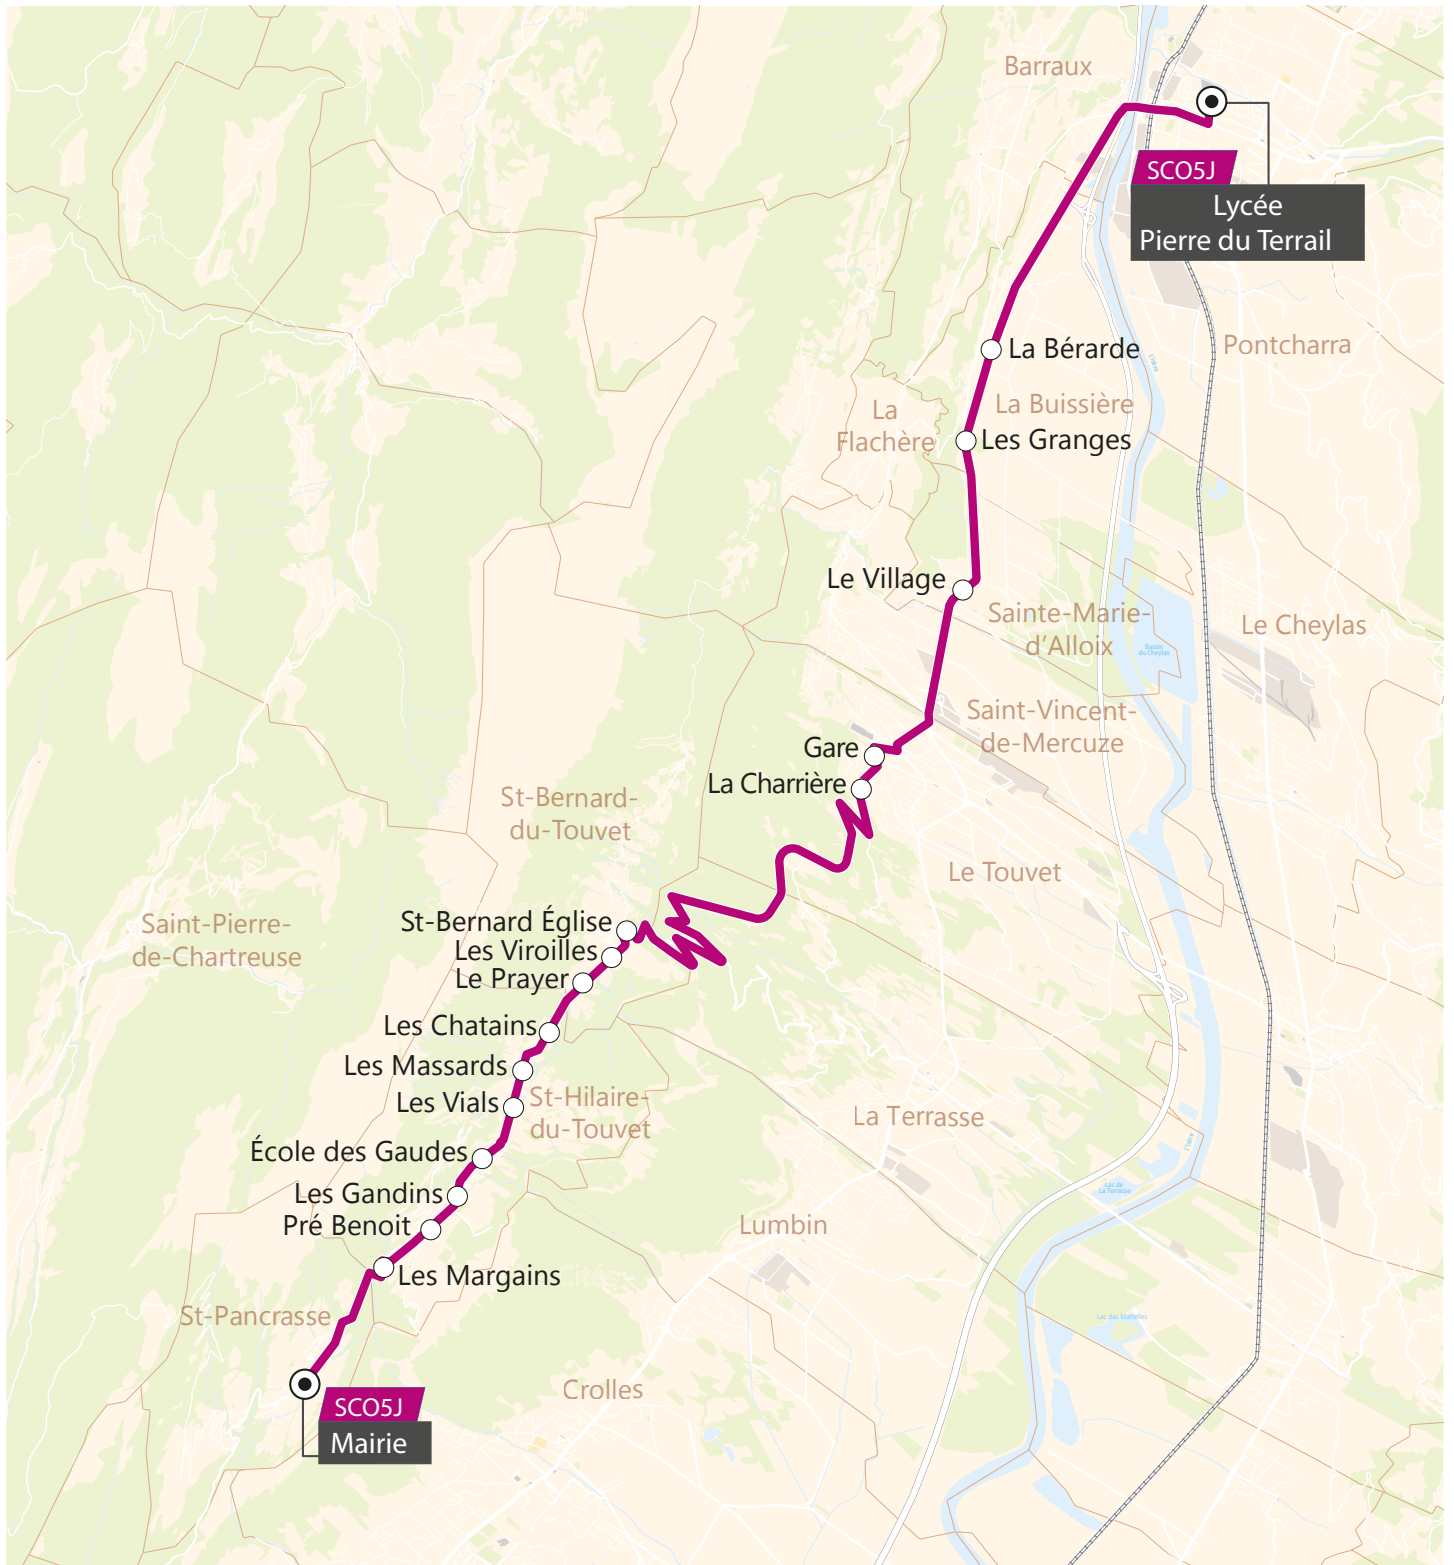

<i>Vers le lycée Pierre du Terrail</i>		LMMeJV
PLATEAU DES PETITES ROCHES	MAIRIE	6.52
	LES MARGAINS	6.56
	PRE BENOIT	6.57
	LES GANDINS	6.59
	ECOLE DES GAUDES	7.01
	LES VIALS	7.03
	LES MASSARDS	7.04
	LES CHATAINS	7.05
	LE PRAYER	7.06
	LES VIROILLES	7.07
EGLISE	7.08	
LE TOUVET	GARE	7.23
SAINTE-MARIE-D'ALLOIX	LE VILLAGE	7.28
LA BUISSIERE	LES GRANGES	7.30
	LA BERARDE	7.32
PONTCHARRA	LYCEE PIERRE DU TERRAIL	7.40

<i>Depuis le lycée Pierre du Terrail</i>		Me	L--V	-M-J-
PONTCHARRA	LYCEE PIERRE DU TERRAIL (Bréda)	12.10	17.40	18.10
LE TOUVET	LA CHARRIÈRE	12.27	17.57	18.27
PLATEAU DES PETITES ROCHES	EGLISE	12.42	18.12	18.42
	LES VIROILLES	12.43	18.13	18.43
	LE PRAYER	12.44	18.14	18.44
	LES CHATAINS	12.45	18.15	18.45
	LES MASSARDS	12.46	18.16	18.46
	LES VIALS	12.47	18.17	18.47
	ECOLE DES GAUDES	12.49	18.19	18.49
	LES GANDINS	12.51	18.21	18.51
	PRE BENOIT	12.53	18.23	18.53
	LES MARGAINS	12.54	18.24	18.54
MAIRIE	12.58	18.28	18.58	

SC05J

Du lundi au vendredi
en période scolaire