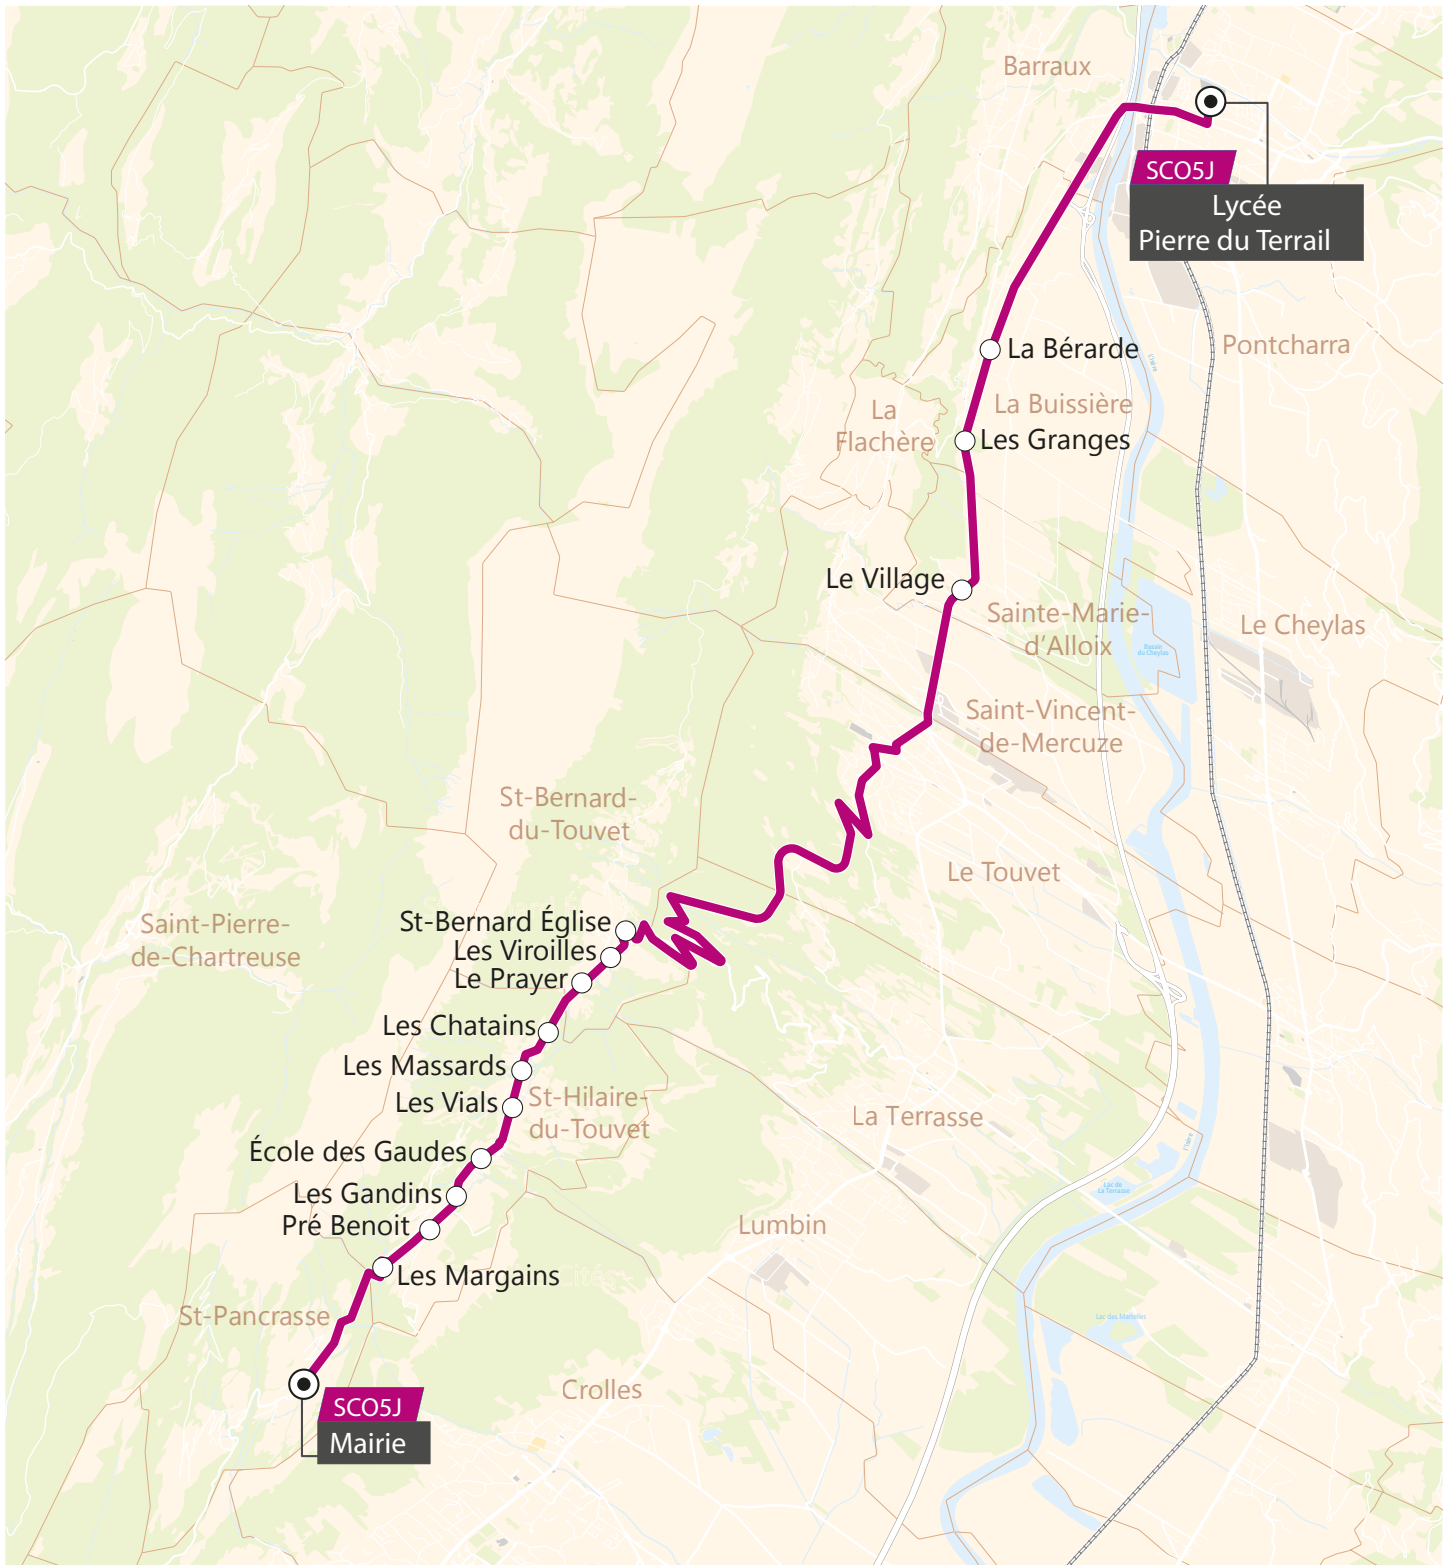

Agence TouGo (Mobi-G)

1846 rue de Belledonne
38920 Crolles

N°Vert **0 800 941 103**

APPEL GRATUIT DEPUIS UN POSTE FIXE

A partir du 2 septembre 2019

TouGo

SC05J

Du lundi au vendredi
en période scolaire