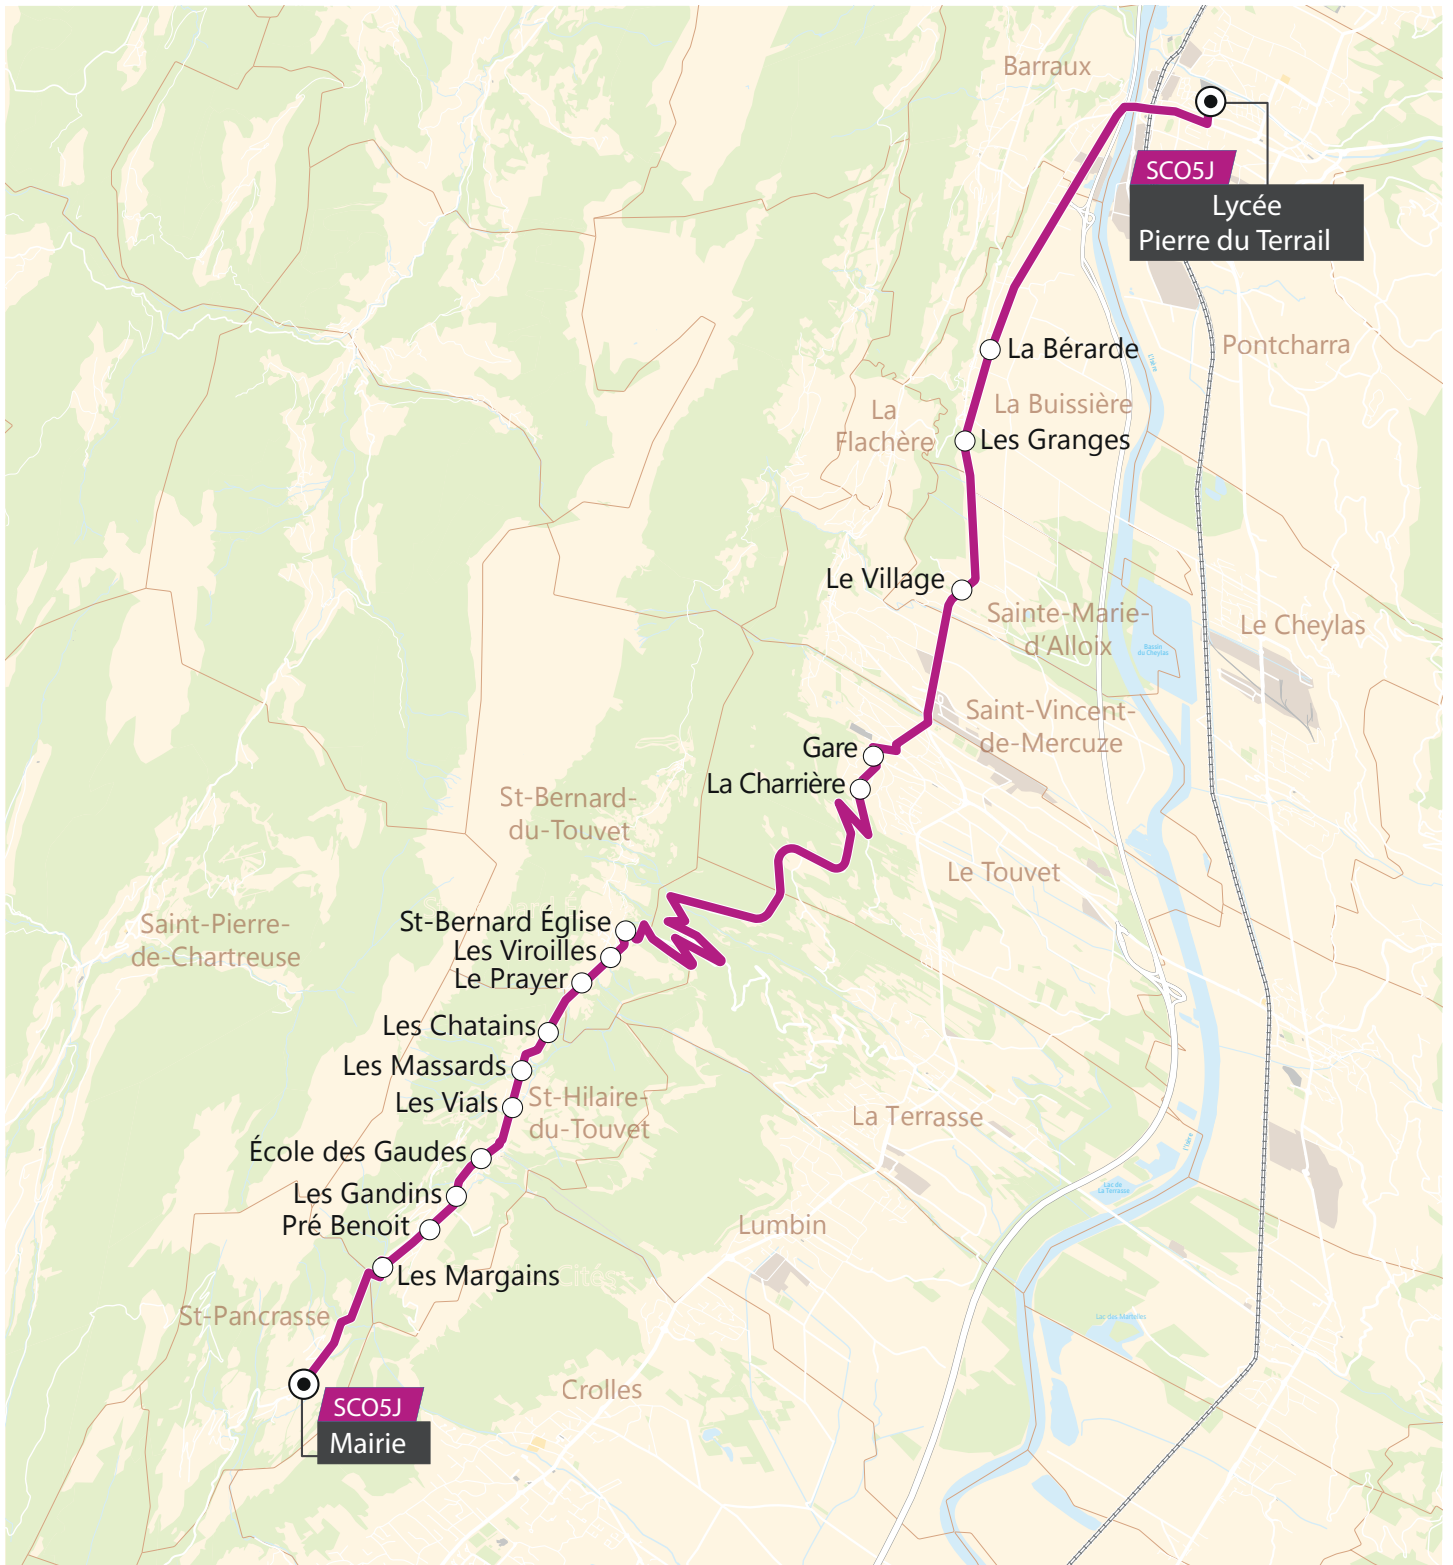

<i>Vers le lycée Pierre du Terrail</i>		LMMeJV
PLATEAU DES PETITES ROCHES	MAIRIE	6.52
	LES MARGAINS	6.56
	PRE BENOIT	6.57
	LES GANDINS	6.59
	ECOLE DES GAUDES	7.01
	LES VIALS	7.03
	LES MASSARDS	7.04
	LES CHATAINS	7.05
	LE PRAYER	7.06
	LES VIROILLES	7.07
EGLISE	7.08	
LE TOUVET	GARE	7.23
SAINTE-MARIE-D'ALLOIX	LE VILLAGE	7.28
LA BUISSIERE	LES GRANGES	7.30
	LA BERARDE	7.32
PONTCHARRA	LYCEE PIERRE DU TERRAIL	7.40

<i>Depuis le lycée Pierre du Terrail</i>		Me	L--V	-M-J-
PONTCHARRA	LYCEE PIERRE DU TERRAIL (Bréda)	12.10	17.40	18.10
LE TOUVET	LA CHARRIÈRE	12.27	17.57	18.27
PLATEAU DES PETITES ROCHES	EGLISE	12.42	18.12	18.42
	LES VIROILLES	12.43	18.13	18.43
	LE PRAYER	12.44	18.14	18.44
	LES CHATAINS	12.45	18.15	18.45
	LES MASSARDS	12.46	18.16	18.46
	LES VIALS	12.47	18.17	18.47
	ECOLE DES GAUDES	12.49	18.19	18.49
	LES GANDINS	12.51	18.21	18.51
	PRE BENOIT	12.53	18.23	18.53
	LES MARGAINS	12.54	18.24	18.54
MAIRIE	12.58	18.28	18.58	

Agence TouGo (Mobi-G)

1846 rue de Belledonne
38920 Crolles

N°Vert 0 800 941 103

APPEL GRATUIT DEPUIS UN POSTE FIXE

A partir du 25 novembre 2019

TouGo

SC05J

Du lundi au vendredi
en période scolaire

Agence TouGo (Mobi-G)

1846 rue de Belledonne
38920 Crolles

N°Vert 0 800 941 103

APPEL GRATUIT DEPUIS UN POSTE FIXE

Tous vos déplacements dans Le GRÉSIVAUDAN

TouGo.fr