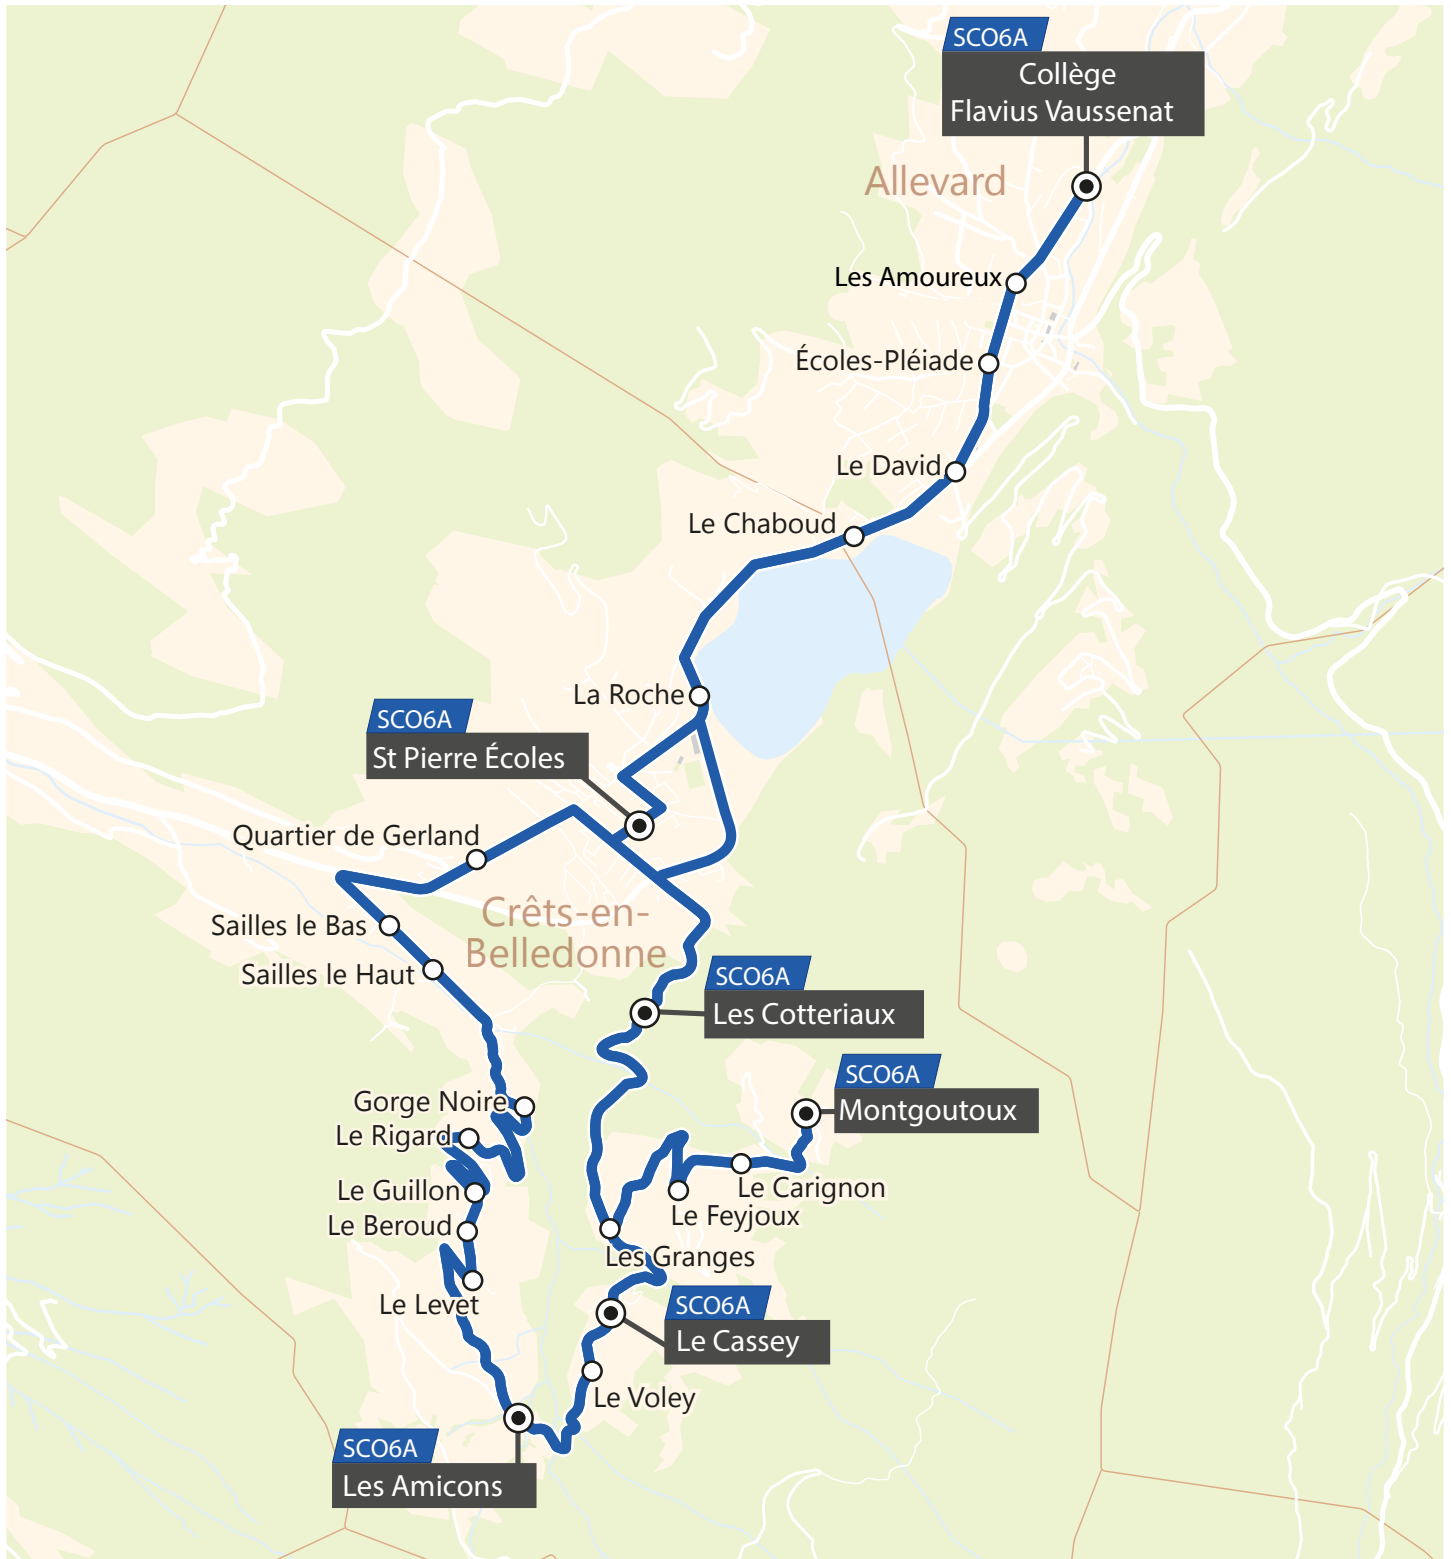

A partir du 4 novembre 2019

TouGo

SCO6A

Du lundi au vendredi
en période scolaire

Agence TouGo (Mobi-G)

1846 rue de Belledonne
38920 Crolles

N°Vert 0 800 941 103

APPEL GRATUIT DEPUIS UN POSTE FIXE

Tous vos déplacements dans Le GRÉSIVAUDAN

TouGo.fr