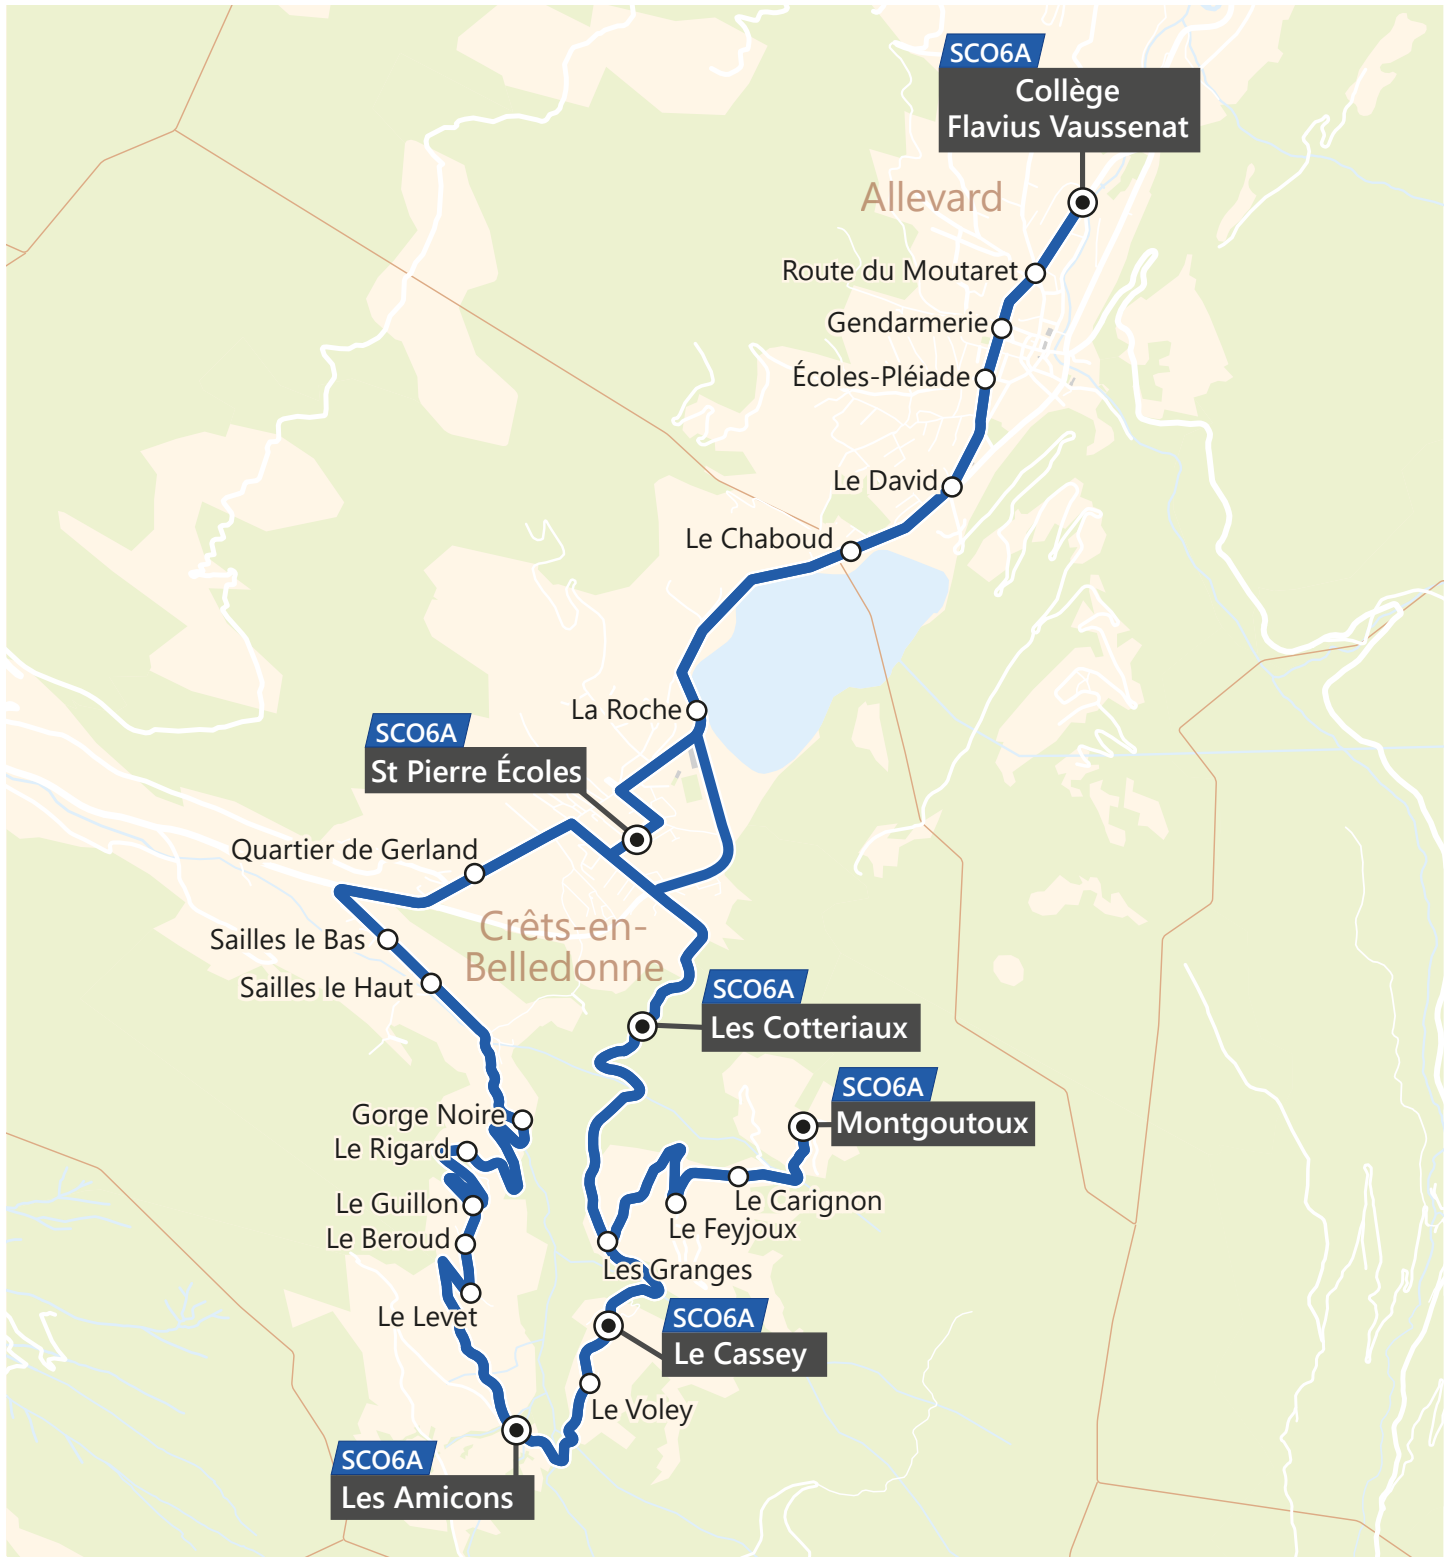

Agence TouGo (Mobi-G)

1846 rue de Belledonne
38920 Crolles

N°Vert 0 800 941 103

APPEL GRATUIT DEPUIS UN POSTE FIXE