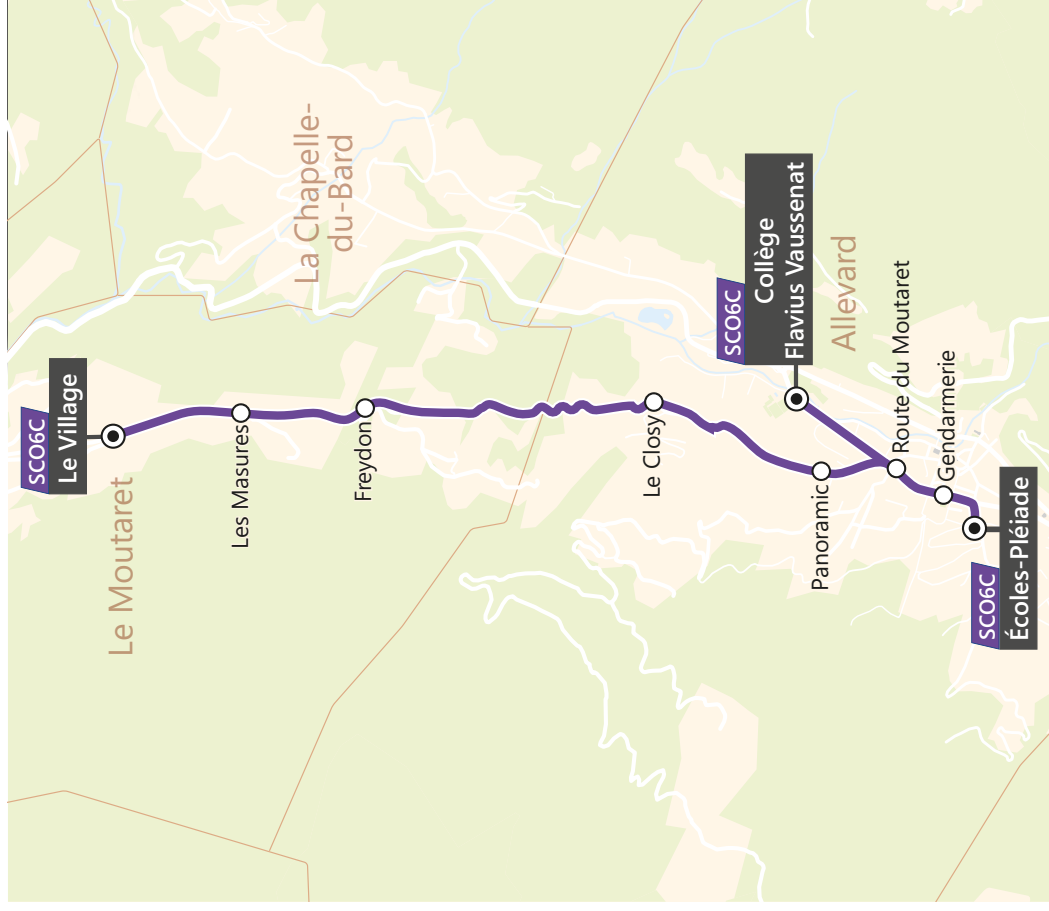

Agence TouGo (Mobi-G)
1846 rue de Belledonne
38920 Crolles

N° Vert 0 800 941 103

APPEL GRATUIT DEPUIS UN POSTE FIXE