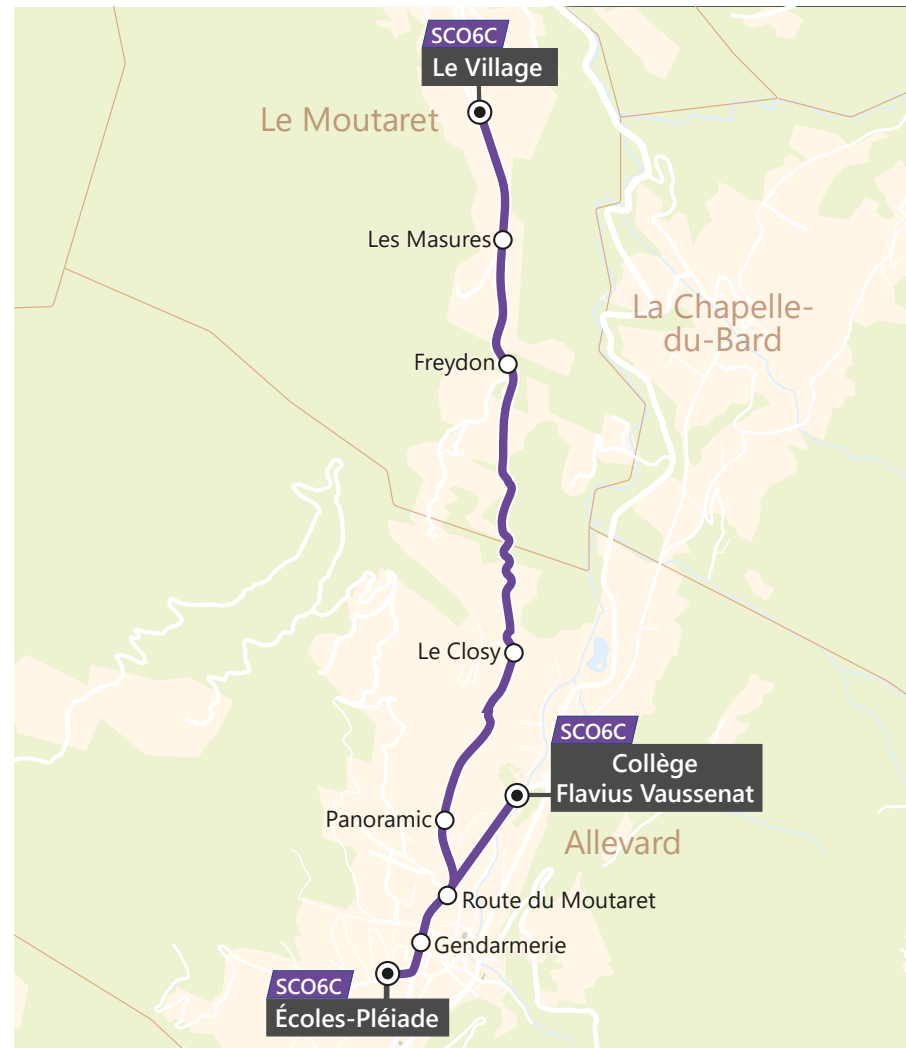

Agence TouGo (Mobi-G)
1846 rue de Belledonne
38920 Crolles

N°Vert **0 800 941 103**
APPEL GRATUIT DEPUIS UN POSTE FIXE