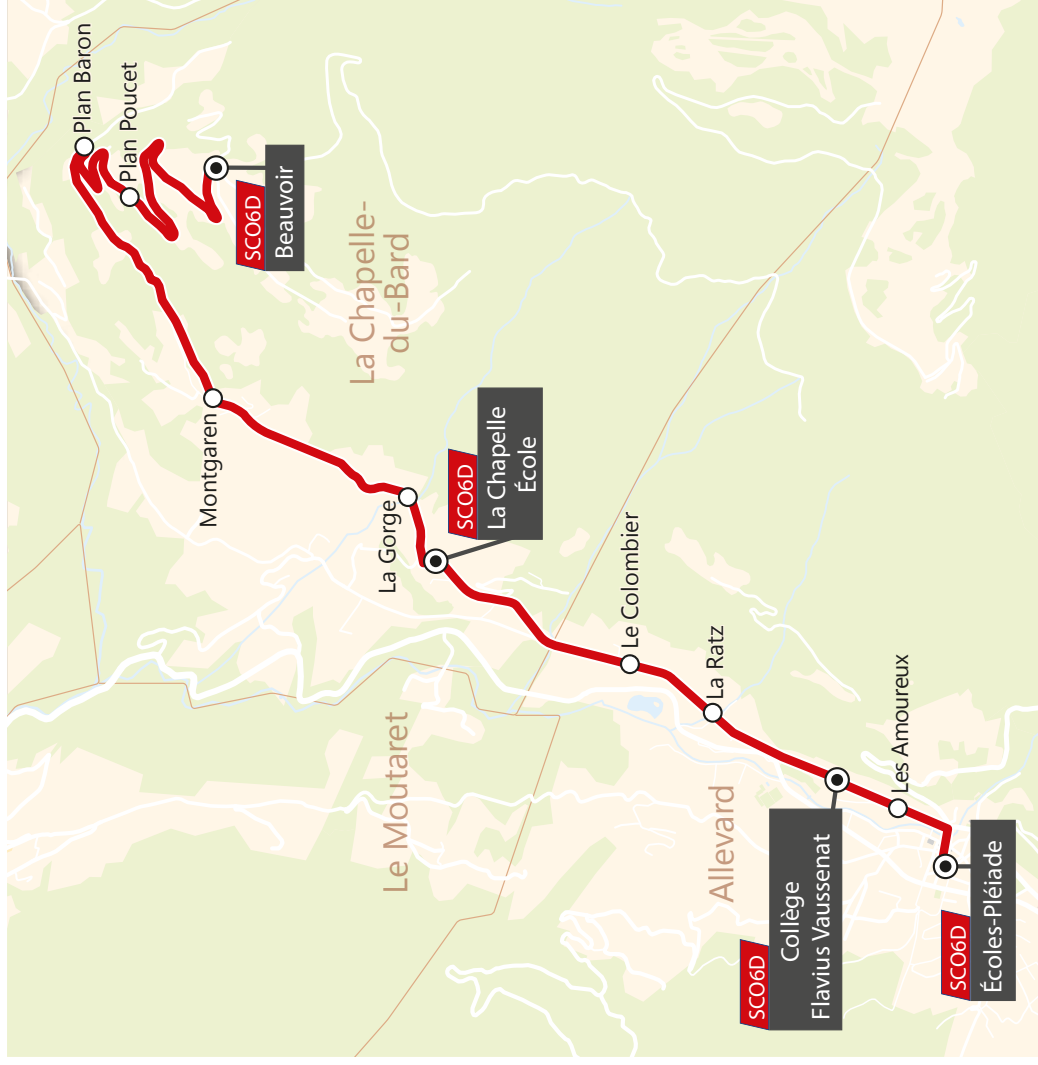

Agence TouGo (Mobi-G)
1846 rue de Bellebonne
38920 Crolles

N° Vert 0 800 941 103

APPEL GRATUIT DEPUIS UN POSTERIE