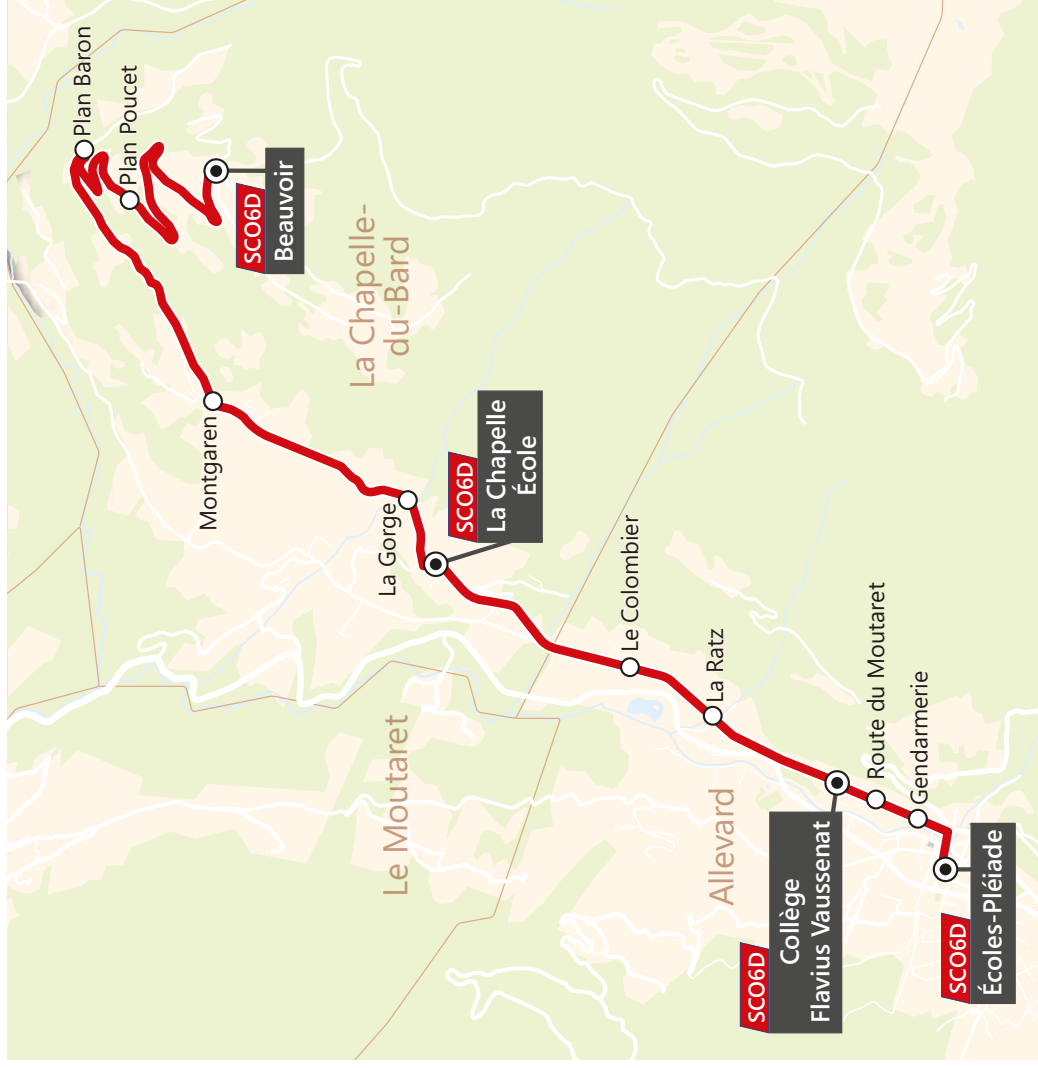

Agence TouGo (Mobi-G)
1846 rue de Bellebonne
38920 Crolles

N° Vert 0 800 941 103

APPEL GRATUIT DEPUIS UN POSTERIE