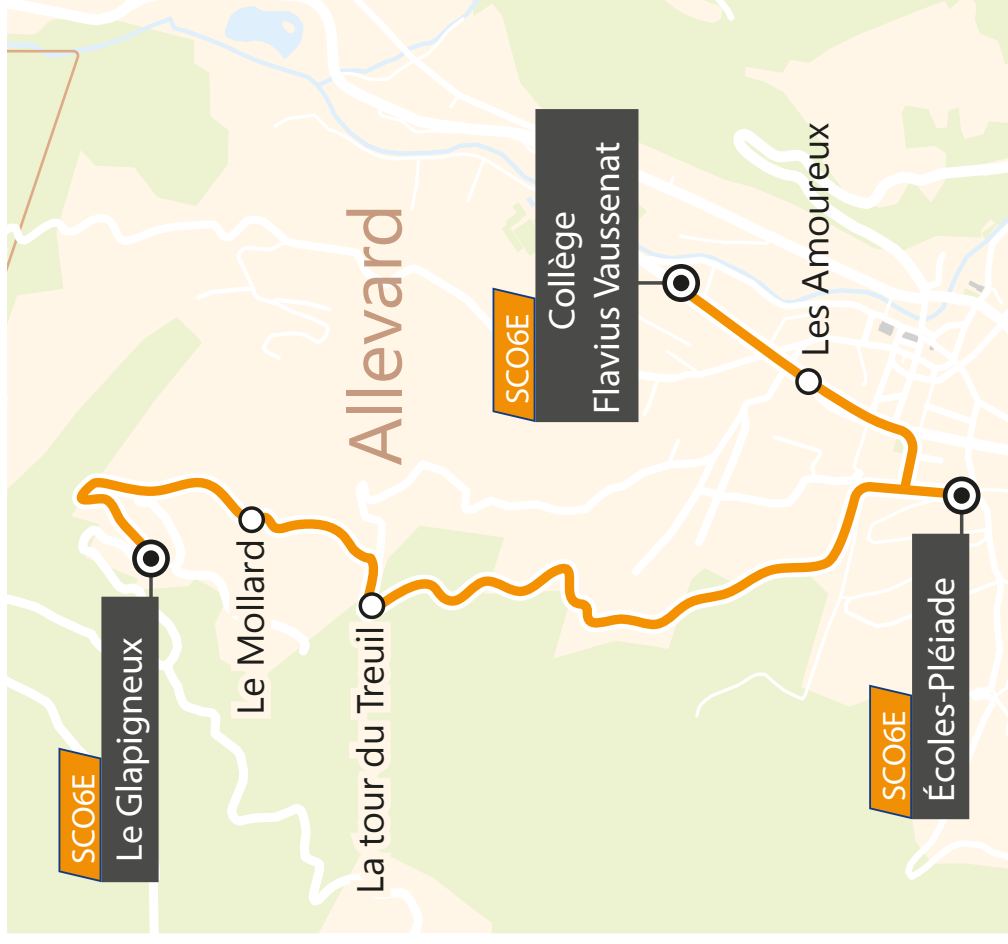

Vers le collège Flavius Vaussevat		LMMeJV
<b>ALLEVARD</b>	<b>LE GLAPIGNEUX</b>	08:10
	<b>LE MOLLARD</b>	08:13
	<b>LA TOUR DU TREUIL</b>	08:15
	<b>ECOLLES-PLÉIADE</b>	08:21
	<b>LES AMOUREUX</b>	08:23
<b>COLLEGE FLAVIUS VAUSSEVAT</b>		<b>08:25</b>

Depuis le collège Flavius Vaussevat		Me	LM-JV	LM-JV
<b>ALLEVARD</b>	<b>COLLEGE FLAVIUS VAUSSEVAT</b>	<b>12:45</b>	<b>16:25</b>	<b>17:20</b>
	<b>LES AMOUREUX</b>		16:30	
	<b>ECOLLES-PLÉIADE</b>		16:35	
	<b>LA TOUR DU TREUIL</b>	12:51	16:39	17:26
	<b>LE MOLLARD</b>	12:53	16:42	17:28
<b>LE GLAPIGNEUX</b>	12:55	16:45	17:30	

Agence TouGo (Mobi-G)  
1846 rue de Belledonne  
38920 Crolles

**N° Vert 0 800 941 103**

APPEL GRATUIT DEPUIS UN POSTERIE

Tous vos déplacements dans Le GRÉSIVAUDAN