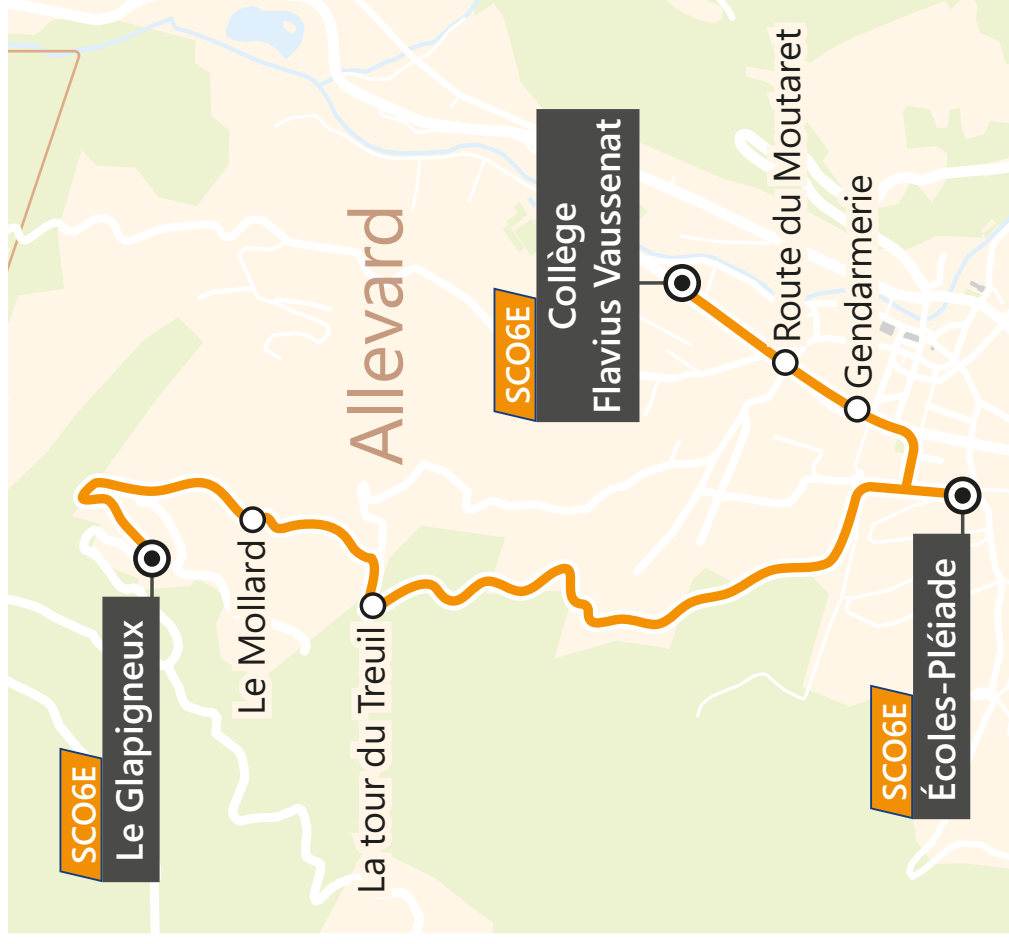

Vers le collège Flavius Vaussevat		LMMeJV
ALLEVARD	LE GLAPIGNEUX	08:10
	LE MOLLARD	08:13
	LA TOUR DU TREUIL	08:15
	ECOLES-PLÉIADE	08:21
	GENDARMERIE	08:23
COLLEGE FLAVIUS VAUSSEVAT		08:25

Depuis le collège Flavius Vaussevat		Me	LM-JV	LM-JV
ALLEVARD	COLLEGE FLAVIUS VAUSSEVAT	12:45	16:25	17:20
	ROUTE DU MOUTARET		16:30	
	ECOLES-PLÉIADE		16:35	
	LA TOUR DU TREUIL	12:51	16:39	17:26
	LE MOLLARD	12:53	16:42	17:28
LE GLAPIGNEUX	12:55	16:45	17:30	