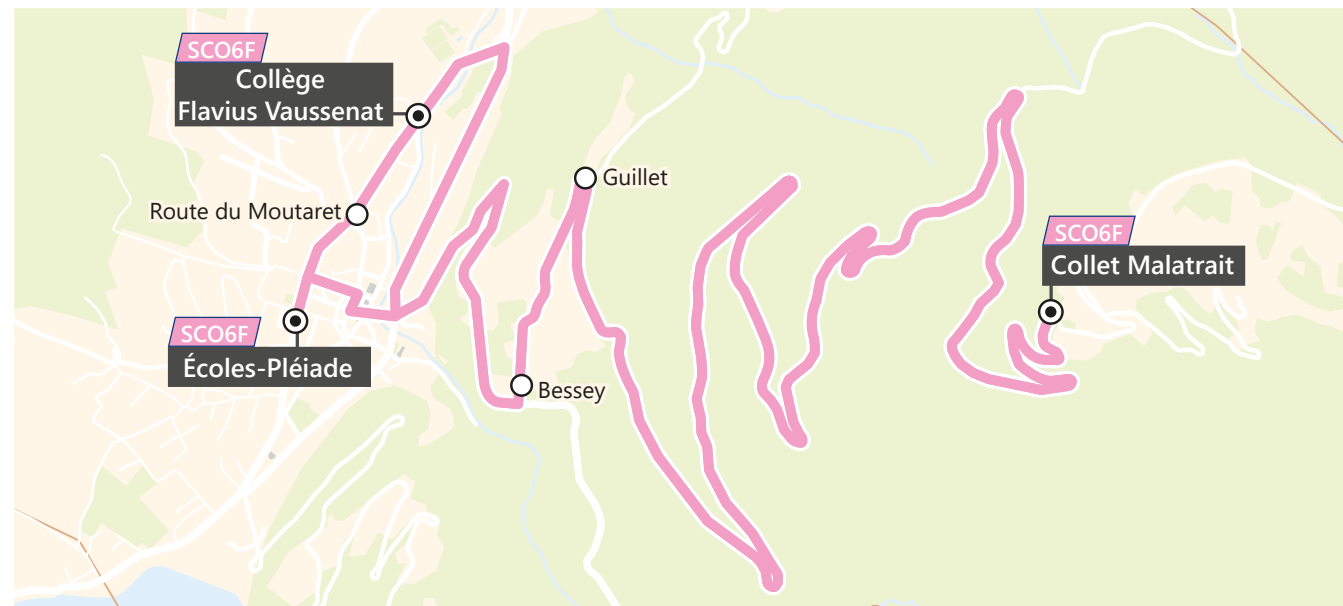

Vers le collège Flavius Vaussenat		LMMeJV
ALLEVARD	LE COLLET MALATRAIT	07:50
	GUILLET	08:05
	BESSEY	08:07
	COLLEGE FLAVIUS VAUSSENAT	08:19
	ROUTE DU MOUTARET	08:21
	ECOLES-PLÉIADE	08:25

Depuis le collège Flavius Vaussenat		Me	LM-JV	LM-JV
ALLEVARD	COLLEGE FLAVIUS VAUSSENAT	12:45	16:25	17:20
	ROUTE DU MOUTARET		16:30	
	ECOLES-PLÉIADE		16:35	
	BESSEY	12:55	16:40	17:30
	GUILLET	12:57	16:42	17:32
	LE COLLET MALATRAIT	13:15	17:00	17:50

Agence TouGo (Mobi-G)
1846 rue de Belledonne
38920 Crolles

N°Vert **0 800 941 103**
APPEL GRATUIT DEPUIS UN POSTE FIXE