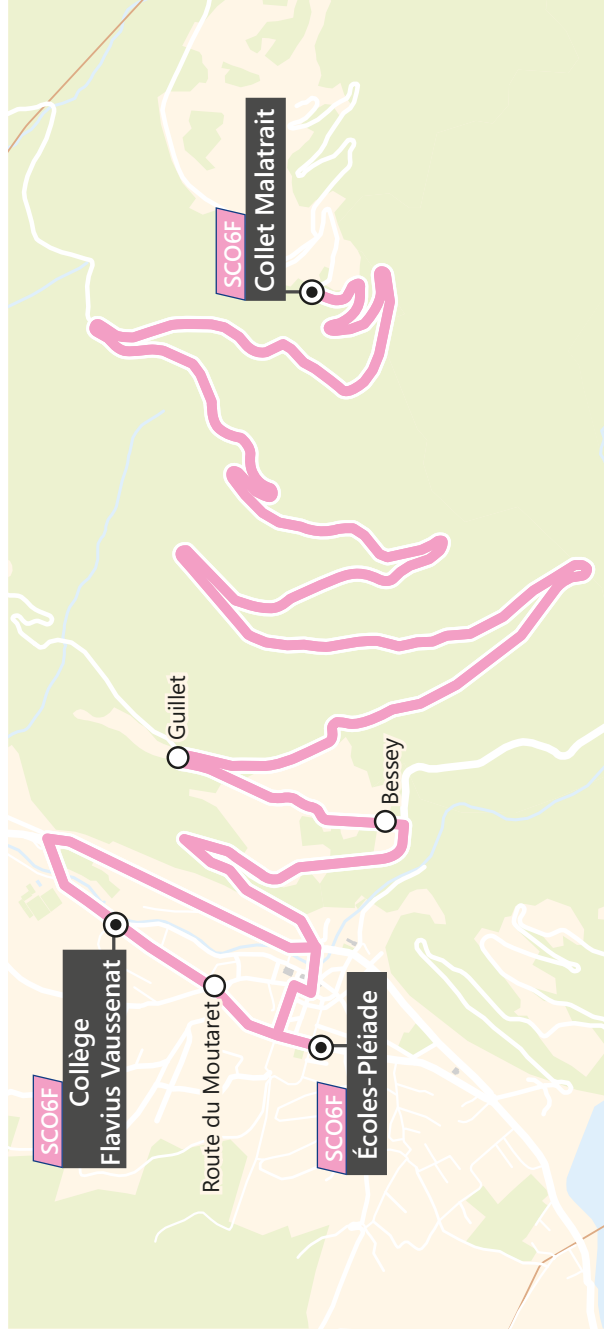

Vers le collège Flavius Vaussevat		LMMeJV
ALLEVARD	LE COLLET MALATRAIT	07:50
	GUILLET	08:05
	BESSEY	08:07
	COLLEGE FLAVIUS VAUSSEVAT	08:19
	ROUTE DU MOUTARET	08:21
ECOLLES-PLÉIADE		08:25

Depuis le collège Flavius Vaussevat		Me	LM-JV	LM-JV
ALLEVARD	COLLEGE FLAVIUS VAUSSEVAT	12:45	16:25	17:20
	ROUTE DU MOUTARET		16:30	
	ECOLLES-PLÉIADE		16:35	
	BESSEY	12:55	16:40	17:30
	GUILLET	12:57	16:42	17:32
LE COLLET MALATRAIT		13:15	17:00	17:50