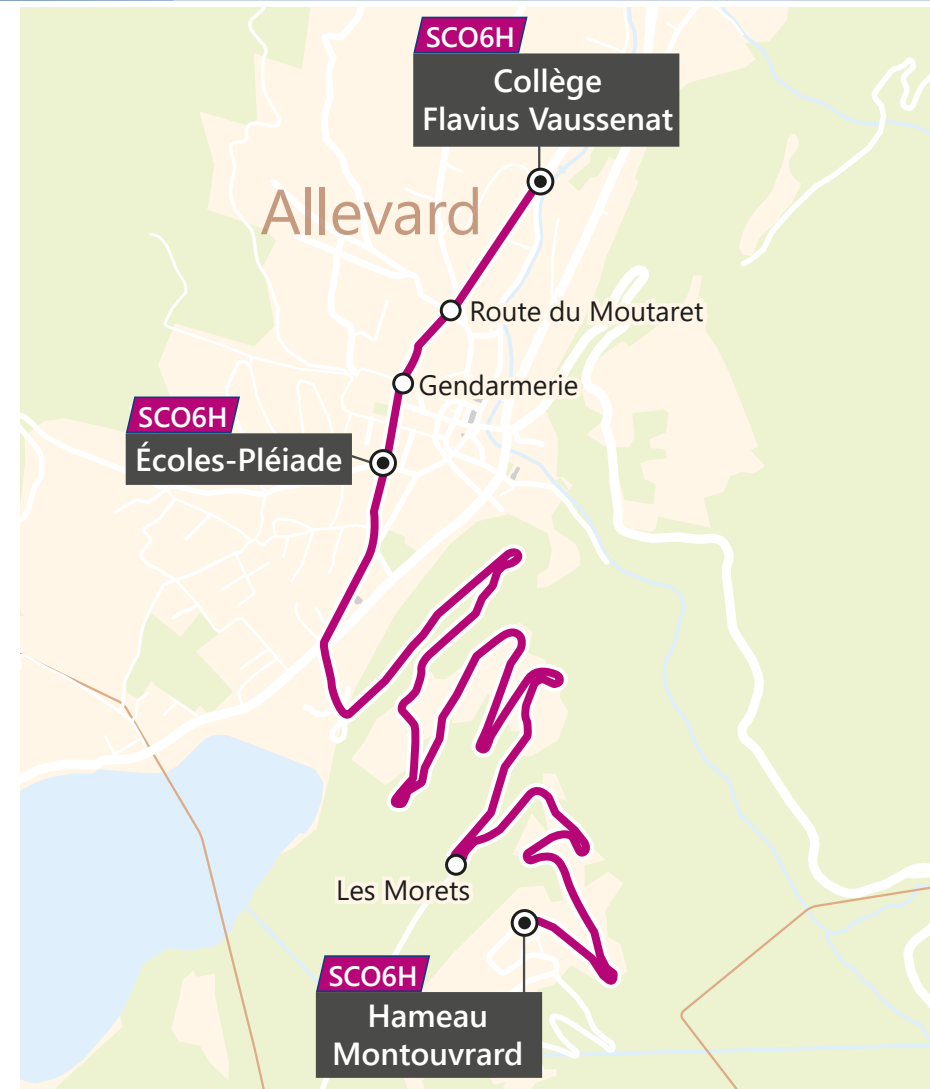

Vers le collège Flavius Vaussenat		LMMeJV
ALLEVARD	HAMEAU MONTOUVRARD	08:10
	LES MORETS	08:13
	ECOLES-PLÉIADE	08:21
	GENDARMERIE	08:23
	COLLEGE FLAVIUS VAUSSENAT	08:25

Depuis le collège Flavius Vaussenat		Me	LM-JV	LM-JV
ALLEVARD	COLLEGE FLAVIUS VAUSSENAT	12:45	16:25	17:20
	ROUTE DU MOUTARET		16:30	
	ECOLES-PLÉIADE		16:35	
	LES MORETS	12:53	16:43	17:28
	HAMEAU MONTOUVRARD	12:55	16:45	17:30

Agence TouGo (Mobi-G)
1846 rue de Belledonne
38920 Crolles

N°Vert **0 800 941 103**
APPEL GRATUIT DEPUIS UN POSTE FIXE