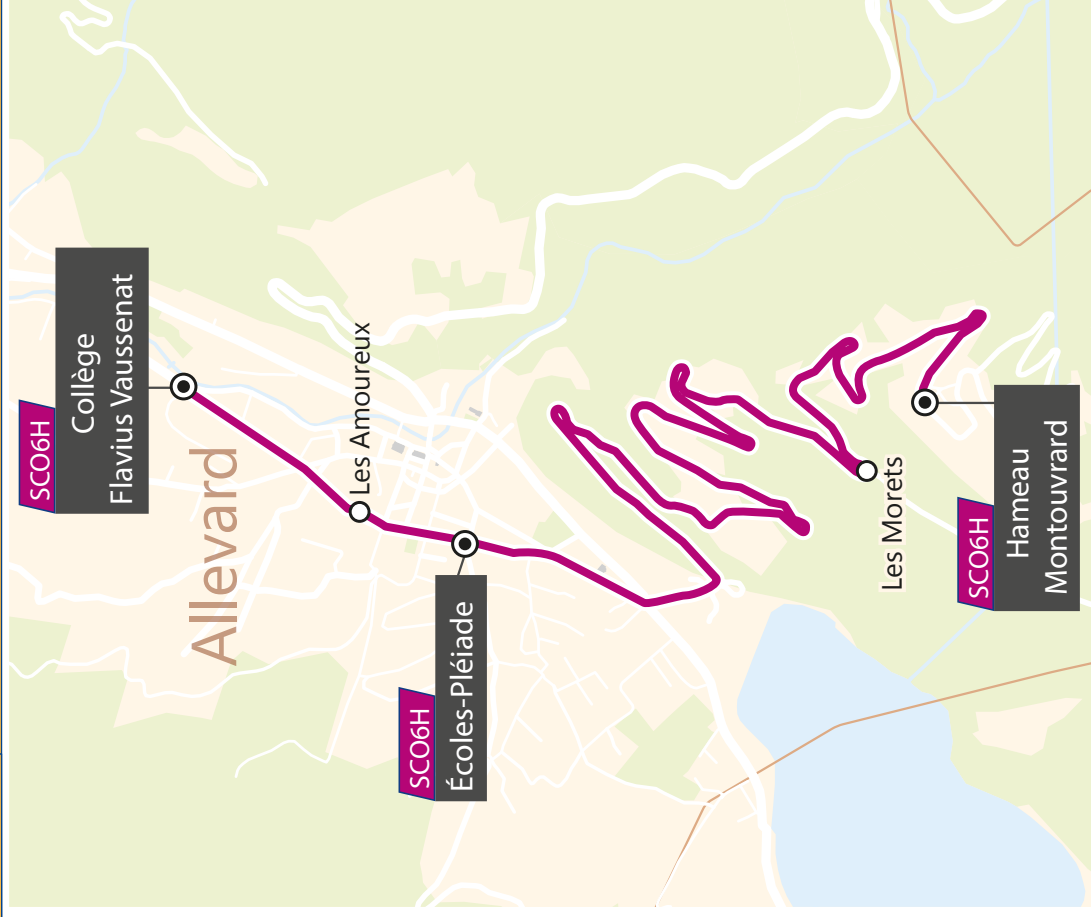

Vers le collège Flavius Vaussevat		LMMeJV
ALLEVARD	HAMEAU MONTOUVRARD	08:10
	LES MORETS	08:13
	ECOLES-PLEIADE	08:21
	LES AMOUREUX	08:23
COLLEGE FLAVIUS VAUSSEVAT		08:25

Depuis le collège Flavius Vaussevat		Me	LM-JV	LM-JV
ALLEVARD	COLLEGE FLAVIUS VAUSSEVAT	12:45	16:25	17:20
	LES AMOUREUX		16:30	
	ECOLES-PLEIADE		16:35	
	LES MORETS	12:53	16:43	17:28
HAMEAU MONTOUVRARD		12:55	16:45	17:30