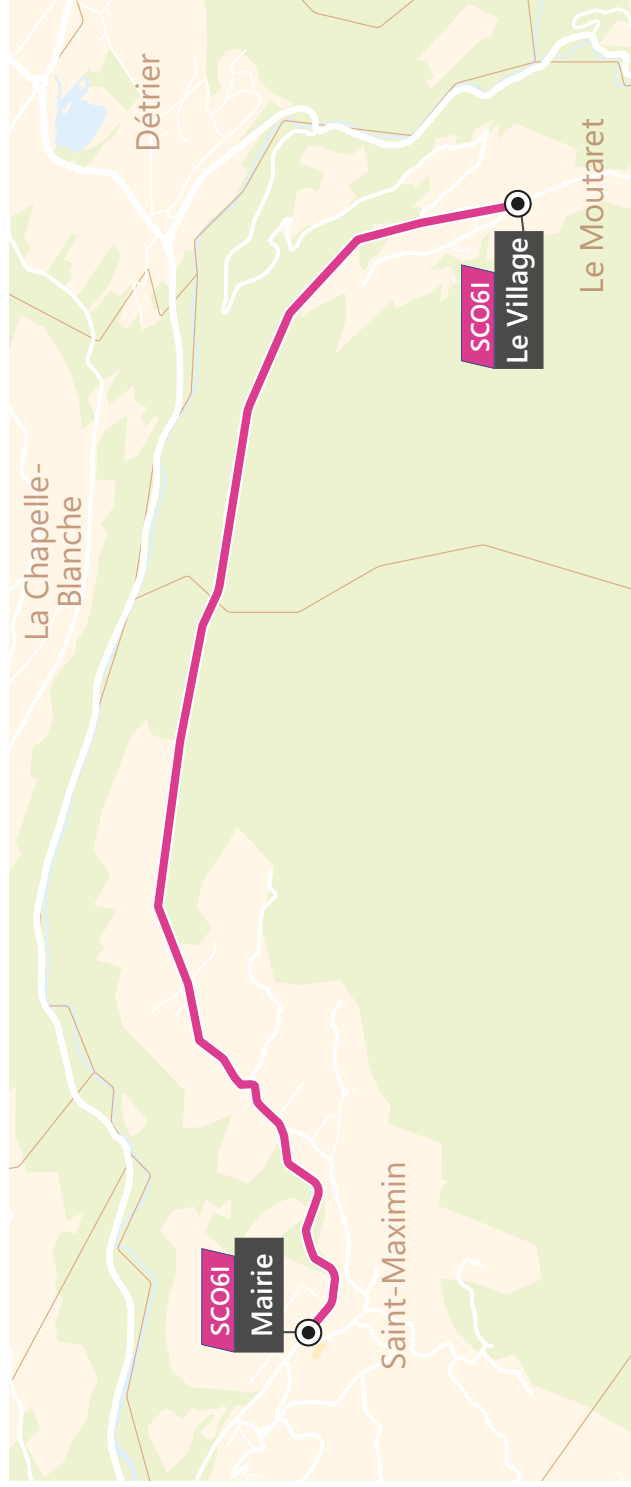

<i>Vers la Mairie de Saint-Maximin</i>		LM-JV
<b>LE MOUTARET</b>	<b>LE VILLAGE</b>	<b>08:20</b>
<b>SAINT MAXIMIN</b>	<b>MAIRIE</b>	<b>08:30</b>

<i>Depuis la Mairie de Saint-Maximin</i>		LM-JV
<b>SAINT MAXIMIN</b>	<b>MAIRIE</b>	<b>16:05</b>
<b>LE MOUTARET</b>	<b>LE VILLAGE</b>	<b>16:15</b>