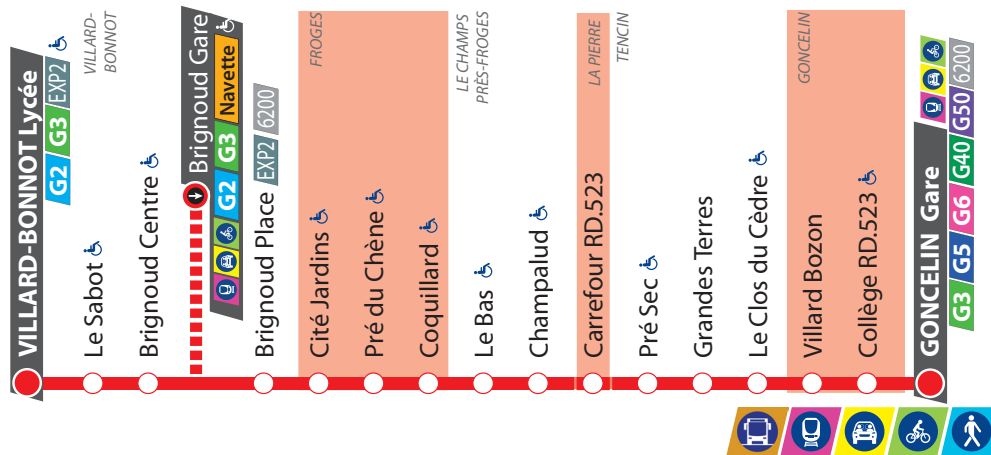

Les aléas de la circulation peuvent entrainer des perturbations. Pensez à prévoir une marge de sécurité lors de vos déplacements.

Horaires valables à partir du 27/08/2018

G4

Du lundi au vendredi toute l'année
sauf l'été et jours fériés (du 27 août 2018 au 7 juillet 2019)

06:	07:	08:	09:	10:	11:	12:	13:	14:	15:	16:	17:	18:
	30	30	30						45	45	45	45

Les aléas de la circulation peuvent entrainer des perturbations. Pensez à prévoir une marge de sécurité lors de vos déplacements.