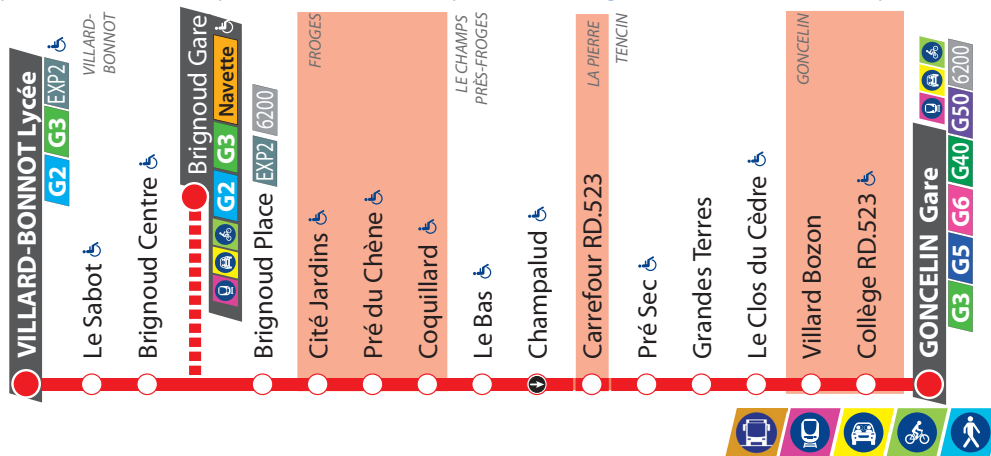

Les aléas de la circulation peuvent entrainer des perturbations. Pensez à prévoir une marge de sécurité lors de vos déplacements.

Horaires valables à partir du 27/08/2018

G4

Du lundi au vendredi toute l'année
sauf l'été et jours fériés (du 27 août 2018 au 7 juillet 2019)

07:	08:	09:	10:	11:	12:	13:	14:	15:	16:	17:	18:	19:
02	07	07	07	07	27	27	27	27	27	27	27	
40	40	40						55	55	55	55	

Les aléas de la circulation peuvent entrainer des perturbations. Pensez à prévoir une marge de sécurité lors de vos déplacements.