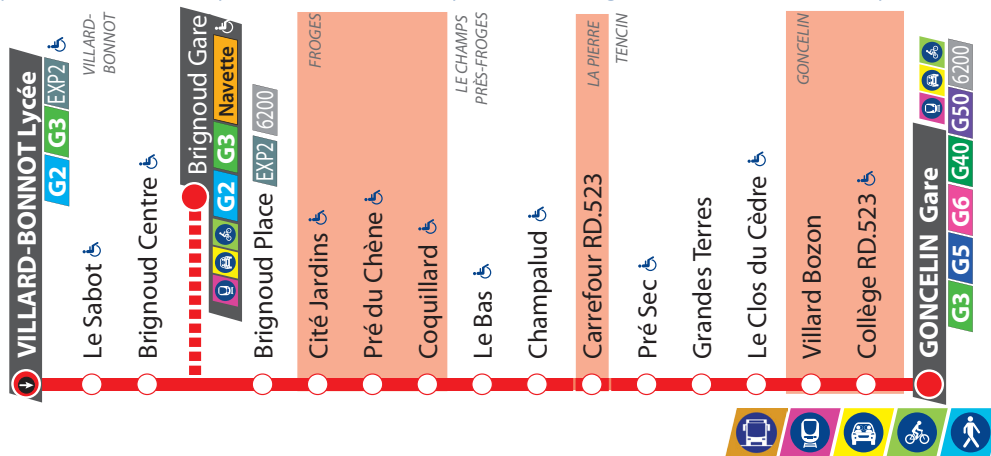

Horaires valables à partir du 27/08/2018

G4

Du lundi au vendredi toute l'année
sauf l'été et jours fériés (du 27 août 2018 au 7 juillet 2019)

06:	07:	08:	09:	10:	11:	12:	13:	14:	15:	16:	17:	18:
50	55	55	55	55		15	15	15	15	15	15	15

Les aléas de la circulation peuvent entrainer des perturbations. Pensez à prévoir une marge de sécurité lors de vos déplacements.

Horaires valables à partir du 27/08/2018

G4

Du lundi au vendredi toute l'année
sauf l'été et jours fériés (du 27 août 2018 au 7 juillet 2019)