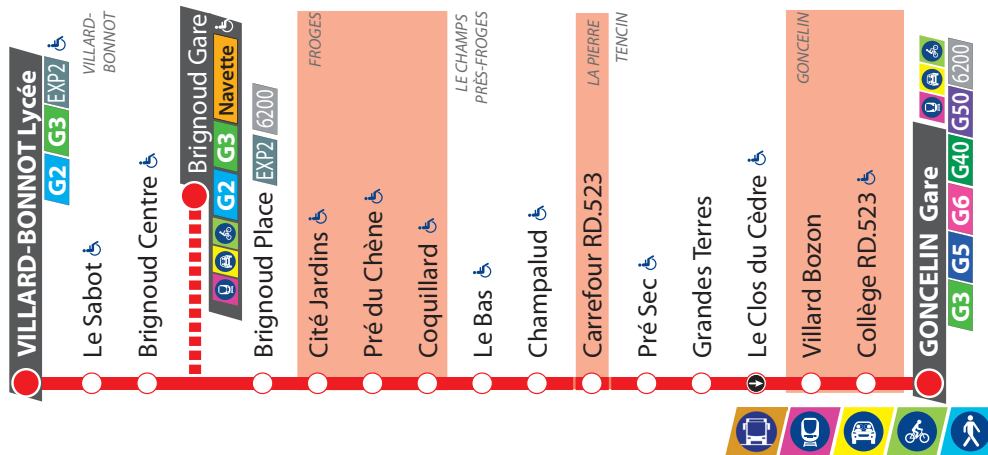

Horaires valables à partir du 27/08/2018

G4

Du lundi au vendredi toute l'année
sauf l'été et jours fériés (du 27 août 2018 au 7 juillet 2019)

07:	08:	09:	10:	11:	12:	13:	14:	15:	16:	17:	18:	19:
09	14	14	14	14	34	34	34	34	02	02	02	02
47	47	47							34	34	34	

Les aléas de la circulation peuvent entraîner des perturbations. Pensez à prévoir une marge de sécurité lors de vos déplacements.