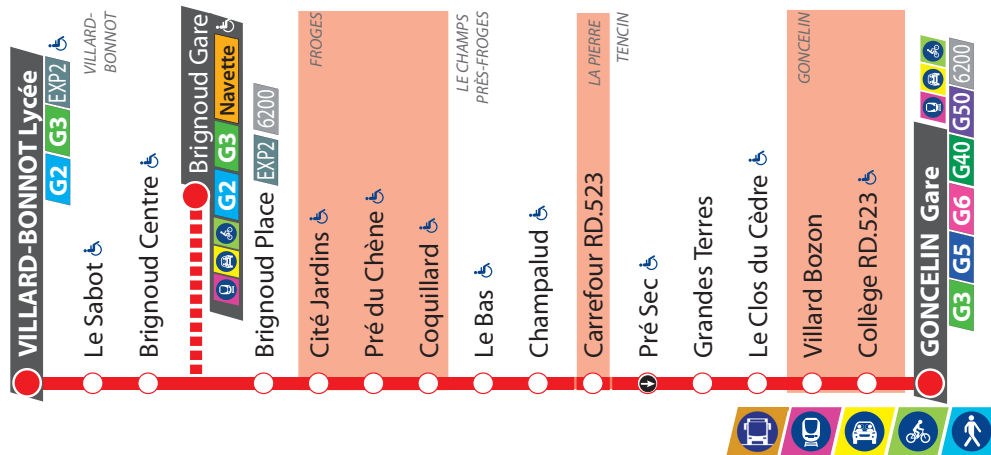

Horaires valables à partir du 27/08/2018

G4

Du lundi au vendredi toute l'année
sauf l'été et jours fériés (du 27 août 2018 au 7 juillet 2019)

07:	08:	09:	10:	11:	12:	13:	14:	15:	16:	17:	18:	19:
07	12	12	12	12	32	32	32	32	00	00	00	00
45	45	45							32	32	32	

Les aléas de la circulation peuvent entraîner des perturbations. Pensez à prévoir une marge de sécurité lors de vos déplacements.