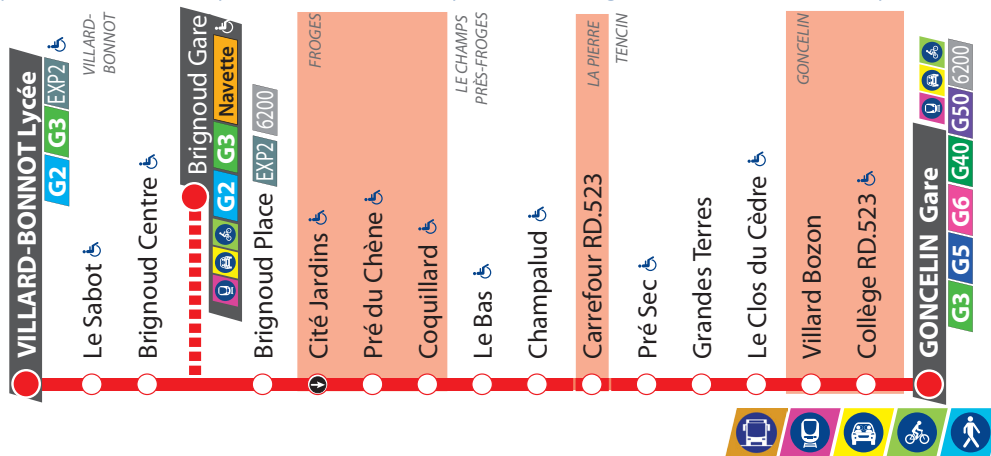

Les aléas de la circulation peuvent entraîner des perturbations. Pensez à prévoir une marge de sécurité lors de vos déplacements.

Horaires valables à partir du 27/08/2018

G4

Du lundi au vendredi toute l'année
sauf l'été et jours fériés (du 27 août 2018 au 7 juillet 2019)

06:	07:	08:	09:	10:	11:	12:	13:	14:	15:	16:	17:	18:
55	33	00	00	00	00	20	20	20	20	20	20	20
		33	33						48	48	48	48

Les aléas de la circulation peuvent entraîner des perturbations. Pensez à prévoir une marge de sécurité lors de vos déplacements.