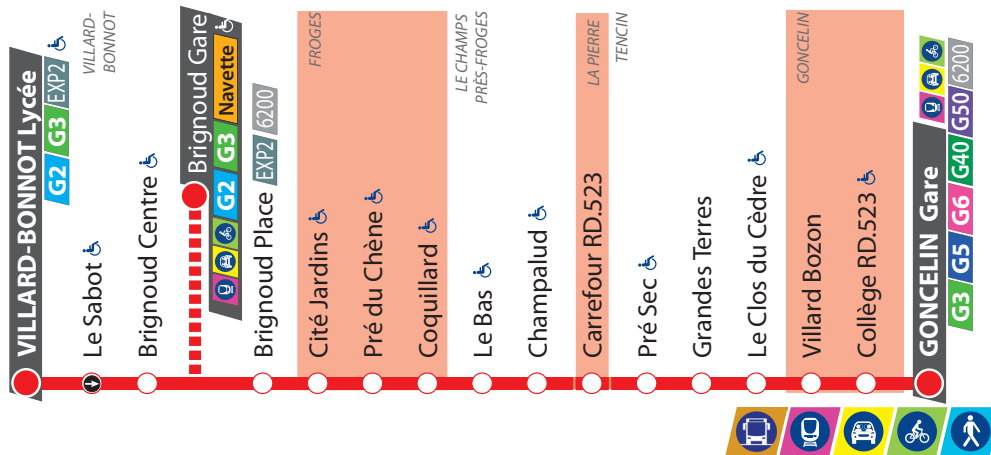

Les aléas de la circulation peuvent entrainer des perturbations. Pensez à prévoir une marge de sécurité lors de vos déplacements.

Horaires valables à partir du 27/08/2018

G4

Du lundi au vendredi toute l'année
sauf l'été et jours fériés (du 27 août 2018 au 7 juillet 2019)

06:	07:	08:	09:	10:	11:	12:	13:	14:	15:	16:	17:	18:
51	56	56	56	56		16	16	16	16	16	16	16

Les aléas de la circulation peuvent entrainer des perturbations. Pensez à prévoir une marge de sécurité lors de vos déplacements.