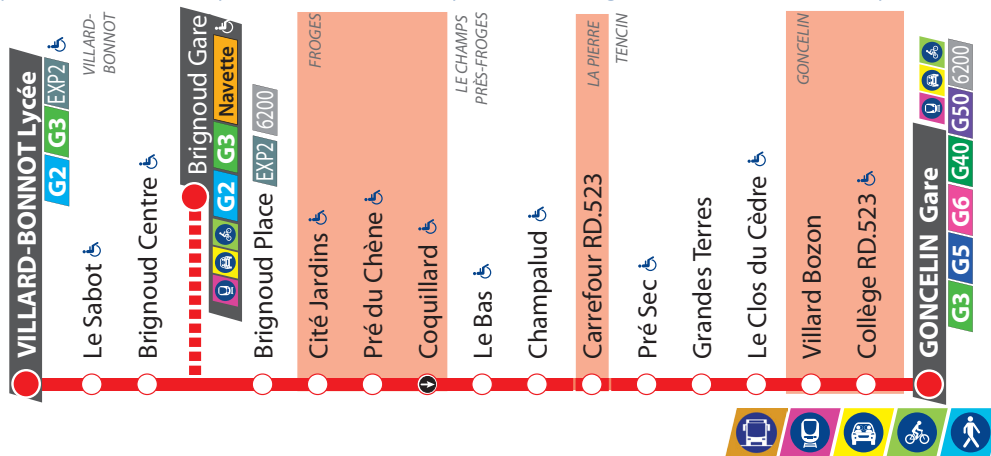

Les aléas de la circulation peuvent entraîner des perturbations. Pensez à prévoir une marge de sécurité lors de vos déplacements.

Horaires valables à partir du 27/08/2018

G4

Du lundi au vendredi toute l'année
sauf l'été et jours fériés (du 27 août 2018 au 7 juillet 2019)

06:	07:	08:	09:	10:	11:	12:	13:	14:	15:	16:	17:	18:
58	36	03	03	03	03	23	23	23	23	23	23	23
		36	36						51	51	51	51

Les aléas de la circulation peuvent entrainer des perturbations. Pensez à prévoir une marge de sécurité lors de vos déplacements.