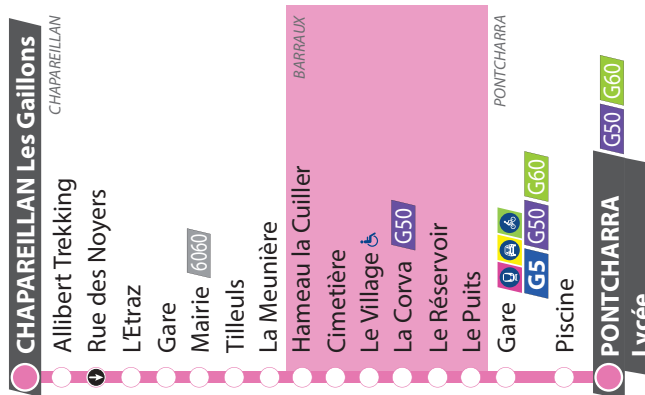

Les aléas de la circulation peuvent entraîner des perturbations. Pensez à prévoir une marge de sécurité lors de vos déplacements.

Horaires valables à partir du 27/08/2018

G51

Du lundi au vendredi toute l'année
sauf l'été et jours fériés (du 27 août 2018 au 7 juillet 2019)

06:	07:	08:	09:	10:	11:	12:	13:	14:	15:	16:	17:	18:	19:	20:
	18	18	18							16	16	16		

Les aléas de la circulation peuvent entraîner des perturbations. Pensez à prévoir une marge de sécurité lors de vos déplacements.

Horaires valables à partir du 27/08/2018

G51

Du lundi au vendredi toute l'année
sauf l'été et jours fériés (du 27 août 2018 au 7 juillet 2019)

06:	07:	08:	09:	10:	11:	12:	13:	14:	15:	16:	17:	18:	19:	20:
	19	19	19							17	17	17		