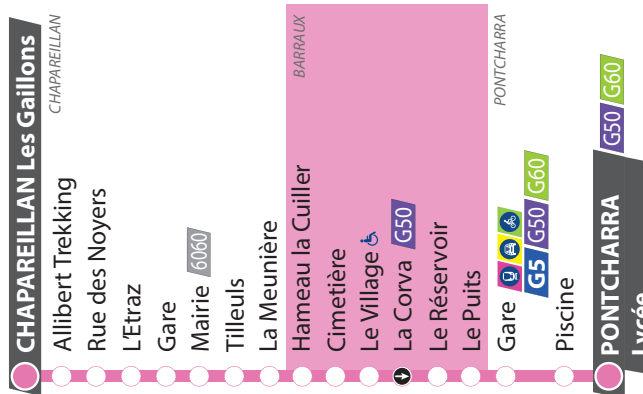

Horaires valables à partir du 27/08/2018

G51

Du lundi au vendredi toute l'année
sauf l'été et jours fériés (du 27 août 2018 au 7 juillet 2019)

06:	07:	08:	09:	10:	11:	12:	13:	14:	15:	16:	17:	18:	19:	20:
	30	30	30							28	28	28		

Les aléas de la circulation peuvent entraîner des perturbations. Pensez à prévoir une marge de sécurité lors de vos déplacements.

Horaires valables à partir du 27/08/2018

G51

Du lundi au vendredi toute l'année
sauf l'été et jours fériés (du 27 août 2018 au 7 juillet 2019)

06:	07:	08:	09:	10:	11:	12:	13:	14:	15:	16:	17:	18:	19:	20:
	31	31	31							29	29	29		

Les aléas de la circulation peuvent entraîner des perturbations. Pensez à prévoir une marge de sécurité lors de vos déplacements.

Horaires valables à partir du 27/08/2018

G51

Du lundi au vendredi toute l'année
sauf l'été et jours fériés (du 27 août 2018 au 7 juillet 2019)

06:	07:	08:	09:	10:	11:	12:	13:	14:	15:	16:	17:	18:	19:	20:
	33	33	33							31	31	31		