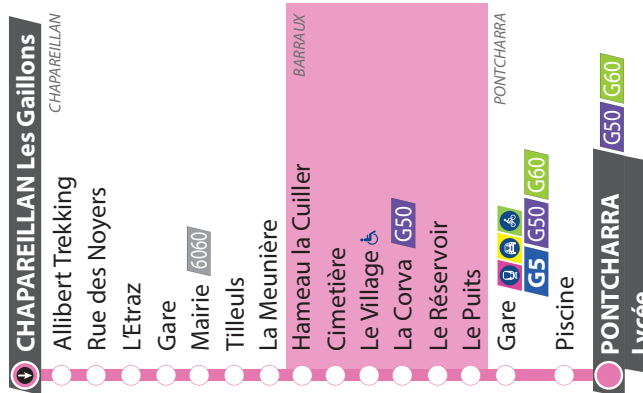

Horaires valables à partir du 27/08/2018

G51

Du lundi au vendredi toute l'année
sauf l'été et jours fériés (du 27 août 2018 au 7 juillet 2019)

06:	07:	08:	09:	10:	11:	12:	13:	14:	15:	16:	17:	18:	19:	20:
	17	17	17							15	15	15		

Les aléas de la circulation peuvent entraîner des perturbations. Pensez à prévoir une marge de sécurité lors de vos déplacements.

Horaires valables à partir du 27/08/2018

G51

Du lundi au vendredi toute l'année
sauf l'été et jours fériés (du 27 août 2018 au 7 juillet 2019)

06:	07:	08:	09:	10:	11:	12:	13:	14:	15:	16:	17:	18:	19:	20:
	18	18	18							16	16	16		

Les aléas de la circulation peuvent entraîner des perturbations. Pensez à prévoir une marge de sécurité lors de vos déplacements.