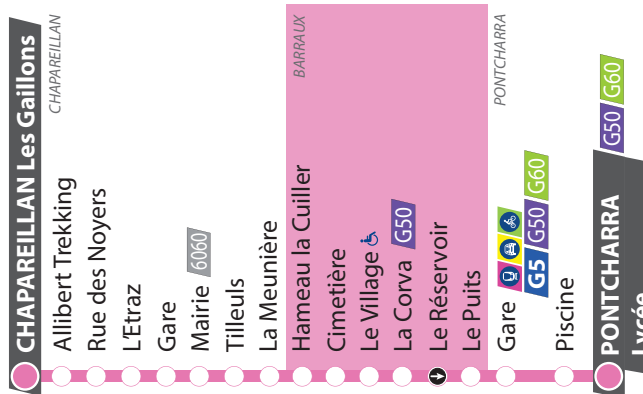

Les aléas de la circulation peuvent entraîner des perturbations. Pensez à prévoir une marge de sécurité lors de vos déplacements.

Horaires valables à partir du 27/08/2018

G51

Du lundi au vendredi toute l'année
sauf l'été et jours fériés (du 27 août 2018 au 7 juillet 2019)

06:	07:	08:	09:	10:	11:	12:	13:	14:	15:	16:	17:	18:	19:	20:
	31	31	31							29	29	29		

Les aléas de la circulation peuvent entraîner des perturbations. Pensez à prévoir une marge de sécurité lors de vos déplacements.

Horaires valables à partir du 27/08/2018

G51

Du lundi au vendredi toute l'année
sauf l'été et jours fériés (du 27 août 2018 au 7 juillet 2019)

06:	07:	08:	09:	10:	11:	12:	13:	14:	15:	16:	17:	18:	19:	20:
	33	33	33							31	31	31		