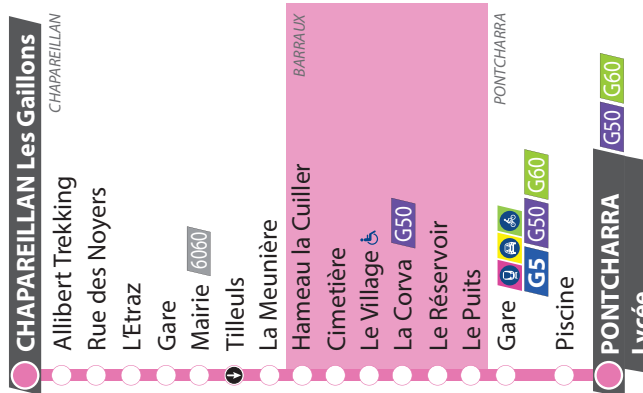

Les aléas de la circulation peuvent entraîner des perturbations. Pensez à prévoir une marge de sécurité lors de vos déplacements.

Horaires valables à partir du 27/08/2018

G51

Du lundi au vendredi toute l'année
sauf l'été et jours fériés (du 27 août 2018 au 7 juillet 2019)

06:	07:	08:	09:	10:	11:	12:	13:	14:	15:	16:	17:	18:	19:	20:
	23	23	23							21	21	21		

Les aléas de la circulation peuvent entraîner des perturbations. Pensez à prévoir une marge de sécurité lors de vos déplacements.

Horaires valables à partir du 27/08/2018

G51

Du lundi au vendredi toute l'année
sauf l'été et jours fériés (du 27 août 2018 au 7 juillet 2019)

06:	07:	08:	09:	10:	11:	12:	13:	14:	15:	16:	17:	18:	19:	20:
	24	24	24							22	22	22		