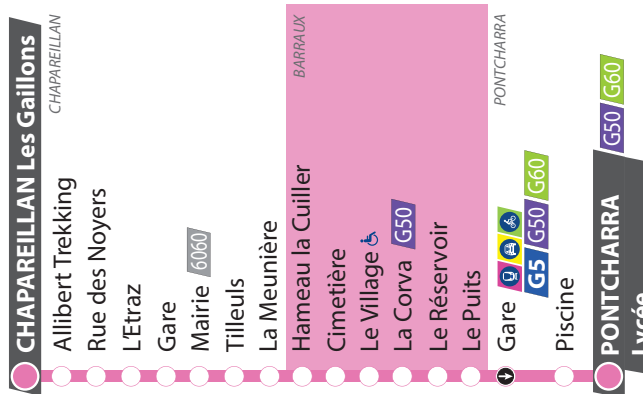

Horaires valables à partir du 27/08/2018

G51

Du lundi au vendredi toute l'année
sauf l'été et jours fériés (du 27 août 2018 au 7 juillet 2019)

06:	07:	08:	09:	10:	11:	12:	13:	14:	15:	16:	17:	18:	19:	20:
	40	40	40							38	38	38		

Les aléas de la circulation peuvent entraîner des perturbations. Pensez à prévoir une marge de sécurité lors de vos déplacements.