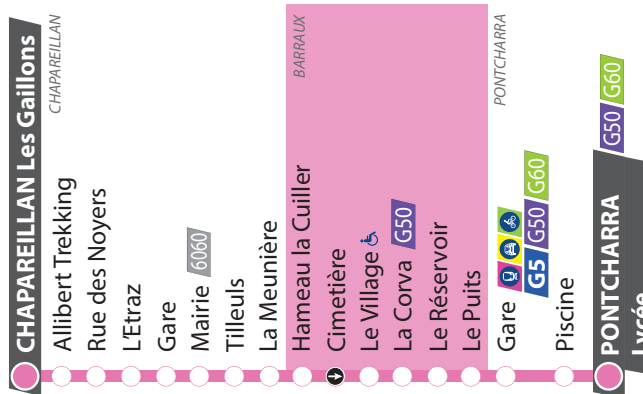

Horaires valables à partir du 27/08/2018

G51

Du lundi au vendredi toute l'année
sauf l'été et jours fériés (du 27 août 2018 au 7 juillet 2019)

06:	07:	08:	09:	10:	11:	12:	13:	14:	15:	16:	17:	18:	19:	20:
	28	28	28							26	26	26		

Les aléas de la circulation peuvent entraîner des perturbations. Pensez à prévoir une marge de sécurité lors de vos déplacements.

Horaires valables à partir du 27/08/2018

G51

Du lundi au vendredi toute l'année
sauf l'été et jours fériés (du 27 août 2018 au 7 juillet 2019)

06:	07:	08:	09:	10:	11:	12:	13:	14:	15:	16:	17:	18:	19:	20:
	29	29	29							27	27	27		

Les aléas de la circulation peuvent entraîner des perturbations. Pensez à prévoir une marge de sécurité lors de vos déplacements.

Horaires valables à partir du 27/08/2018

G51

Du lundi au vendredi toute l'année
sauf l'été et jours fériés (du 27 août 2018 au 7 juillet 2019)

06:	07:	08:	09:	10:	11:	12:	13:	14:	15:	16:	17:	18:	19:	20:
	30	30	30							28	28	28		