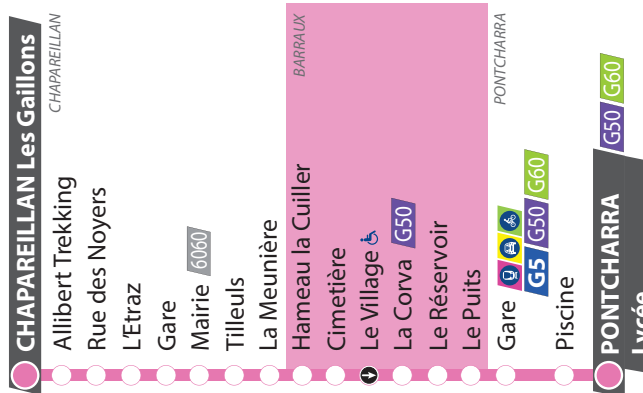

Les aléas de la circulation peuvent entraîner des perturbations. Pensez à prévoir une marge de sécurité lors de vos déplacements.

Horaires valables à partir du 27/08/2018

G51

Du lundi au vendredi toute l'année
sauf l'été et jours fériés (du 27 août 2018 au 7 juillet 2019)

06:	07:	08:	09:	10:	11:	12:	13:	14:	15:	16:	17:	18:	19:	20:
	29	29	29							27	27	27		

Les aléas de la circulation peuvent entraîner des perturbations. Pensez à prévoir une marge de sécurité lors de vos déplacements.

Horaires valables à partir du 27/08/2018

G51

Du lundi au vendredi toute l'année
sauf l'été et jours fériés (du 27 août 2018 au 7 juillet 2019)

06:	07:	08:	09:	10:	11:	12:	13:	14:	15:	16:	17:	18:	19:	20:
	30	30	30							28	28	28		