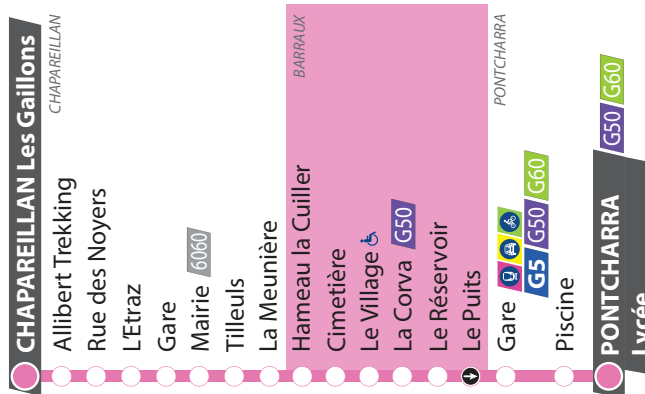

Horaires valables à partir du 27/08/2018

G51

Du lundi au vendredi toute l'année
sauf l'été et jours fériés (du 27 août 2018 au 7 juillet 2019)

06:	07:	08:	09:	10:	11:	12:	13:	14:	15:	16:	17:	18:	19:	20:
	33	33	33							31	31	31		

Les aléas de la circulation peuvent entraîner des perturbations. Pensez à prévoir une marge de sécurité lors de vos déplacements.

Horaires valables à partir du 27/08/2018

G51

Du lundi au vendredi toute l'année
sauf l'été et jours fériés (du 27 août 2018 au 7 juillet 2019)

06:	07:	08:	09:	10:	11:	12:	13:	14:	15:	16:	17:	18:	19:	20:
	36	36	36							34	34	34		

Les aléas de la circulation peuvent entraîner des perturbations. Pensez à prévoir une marge de sécurité lors de vos déplacements.

Horaires valables à partir du 27/08/2018

G51

Du lundi au vendredi toute l'année
sauf l'été et jours fériés (du 27 août 2018 au 7 juillet 2019)

06:	07:	08:	09:	10:	11:	12:	13:	14:	15:	16:	17:	18:	19:	20:
	40	40	40							38	38	38		