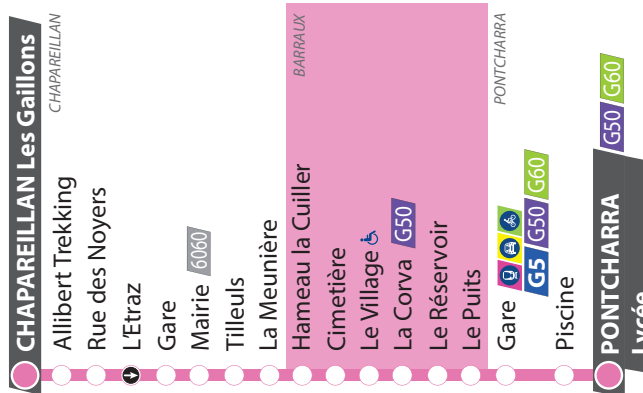

Horaires valables à partir du 27/08/2018

G51

Du lundi au vendredi toute l'année
sauf l'été et jours fériés (du 27 août 2018 au 7 juillet 2019)

06:	07:	08:	09:	10:	11:	12:	13:	14:	15:	16:	17:	18:	19:	20:
	19	19	19							17	17	17		

Les aléas de la circulation peuvent entraîner des perturbations. Pensez à prévoir une marge de sécurité lors de vos déplacements.

Horaires valables à partir du 27/08/2018

G51

Du lundi au vendredi toute l'année
sauf l'été et jours fériés (du 27 août 2018 au 7 juillet 2019)

06:	07:	08:	09:	10:	11:	12:	13:	14:	15:	16:	17:	18:	19:	20:
	21	21	21							19	19	19		

Les aléas de la circulation peuvent entraîner des perturbations. Pensez à prévoir une marge de sécurité lors de vos déplacements.

Horaires valables à partir du 27/08/2018

G51

Du lundi au vendredi toute l'année
sauf l'été et jours fériés (du 27 août 2018 au 7 juillet 2019)

06:	07:	08:	09:	10:	11:	12:	13:	14:	15:	16:	17:	18:	19:	20:
	22	22	22							20	20	20		