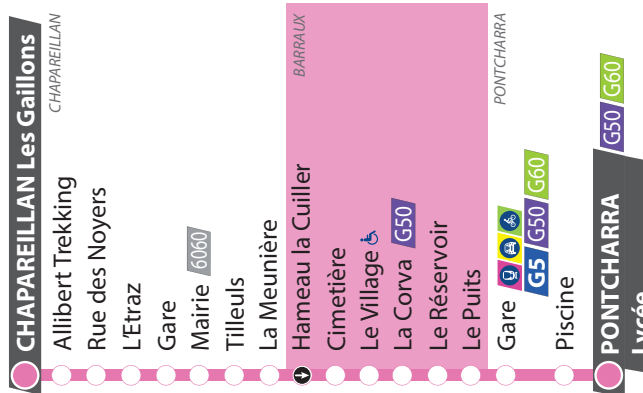

Les aléas de la circulation peuvent entraîner des perturbations. Pensez à prévoir une marge de sécurité lors de vos déplacements.

Horaires valables à partir du 27/08/2018

G51

Du lundi au vendredi toute l'année
sauf l'été et jours fériés (du 27 août 2018 au 7 juillet 2019)

06:	07:	08:	09:	10:	11:	12:	13:	14:	15:	16:	17:	18:	19:	20:
	25	25	25							23	23	23		

Les aléas de la circulation peuvent entraîner des perturbations. Pensez à prévoir une marge de sécurité lors de vos déplacements.

Horaires valables à partir du 27/08/2018

G51

Du lundi au vendredi toute l'année
sauf l'été et jours fériés (du 27 août 2018 au 7 juillet 2019)

06:	07:	08:	09:	10:	11:	12:	13:	14:	15:	16:	17:	18:	19:	20:
	28	28	28							26	26	26		