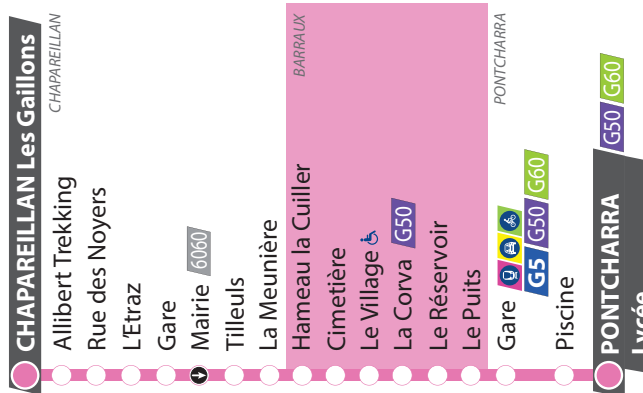

Horaires valables à partir du 27/08/2018

G51

Du lundi au vendredi toute l'année
sauf l'été et jours fériés (du 27 août 2018 au 7 juillet 2019)

06:	07:	08:	09:	10:	11:	12:	13:	14:	15:	16:	17:	18:	19:	20:
	22	22	22							20	20	20		

Les aléas de la circulation peuvent entraîner des perturbations. Pensez à prévoir une marge de sécurité lors de vos déplacements.

Horaires valables à partir du 27/08/2018

G51

Du lundi au vendredi toute l'année
sauf l'été et jours fériés (du 27 août 2018 au 7 juillet 2019)

06:	07:	08:	09:	10:	11:	12:	13:	14:	15:	16:	17:	18:	19:	20:
	23	23	23							21	21	21		

Les aléas de la circulation peuvent entraîner des perturbations. Pensez à prévoir une marge de sécurité lors de vos déplacements.

Horaires valables à partir du 27/08/2018

G51

Du lundi au vendredi toute l'année
sauf l'été et jours fériés (du 27 août 2018 au 7 juillet 2019)

06:	07:	08:	09:	10:	11:	12:	13:	14:	15:	16:	17:	18:	19:	20:
	24	24	24							22	22	22		