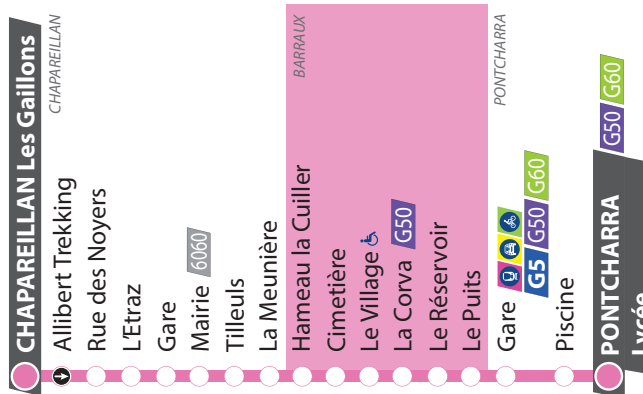

Horaires valables à partir du 27/08/2018

G51

Du lundi au vendredi toute l'année
sauf l'été et jours fériés (du 27 août 2018 au 7 juillet 2019)

06:	07:	08:	09:	10:	11:	12:	13:	14:	15:	16:	17:	18:	19:	20:
	17	17	17							15	15	15		

Les aléas de la circulation peuvent entraîner des perturbations. Pensez à prévoir une marge de sécurité lors de vos déplacements.

Horaires valables à partir du 27/08/2018

G51

Du lundi au vendredi toute l'année
sauf l'été et jours fériés (du 27 août 2018 au 7 juillet 2019)

06:	07:	08:	09:	10:	11:	12:	13:	14:	15:	16:	17:	18:	19:	20:
	18	18	18							16	16	16		

Les aléas de la circulation peuvent entraîner des perturbations. Pensez à prévoir une marge de sécurité lors de vos déplacements.

Horaires valables à partir du 27/08/2018

G51

Du lundi au vendredi toute l'année
sauf l'été et jours fériés (du 27 août 2018 au 7 juillet 2019)

06:	07:	08:	09:	10:	11:	12:	13:	14:	15:	16:	17:	18:	19:	20:
	19	19	19							17	17	17		