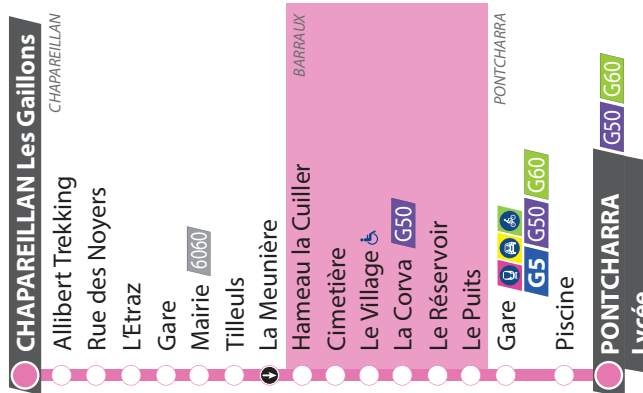

Horaires valables à partir du 27/08/2018

G51

Du lundi au vendredi toute l'année
sauf l'été et jours fériés (du 27 août 2018 au 7 juillet 2019)

06:	07:	08:	09:	10:	11:	12:	13:	14:	15:	16:	17:	18:	19:	20:
	24	24	24							22	22	22		

Les aléas de la circulation peuvent entraîner des perturbations. Pensez à prévoir une marge de sécurité lors de vos déplacements.

Horaires valables à partir du 27/08/2018

G51

Du lundi au vendredi toute l'année
sauf l'été et jours fériés (du 27 août 2018 au 7 juillet 2019)

06:	07:	08:	09:	10:	11:	12:	13:	14:	15:	16:	17:	18:	19:	20:
	25	25	25							23	23	23		

Les aléas de la circulation peuvent entraîner des perturbations. Pensez à prévoir une marge de sécurité lors de vos déplacements.

Horaires valables à partir du 27/08/2018

G51

Du lundi au vendredi toute l'année
sauf l'été et jours fériés (du 27 août 2018 au 7 juillet 2019)

06:	07:	08:	09:	10:	11:	12:	13:	14:	15:	16:	17:	18:	19:	20:
	28	28	28							26	26	26		