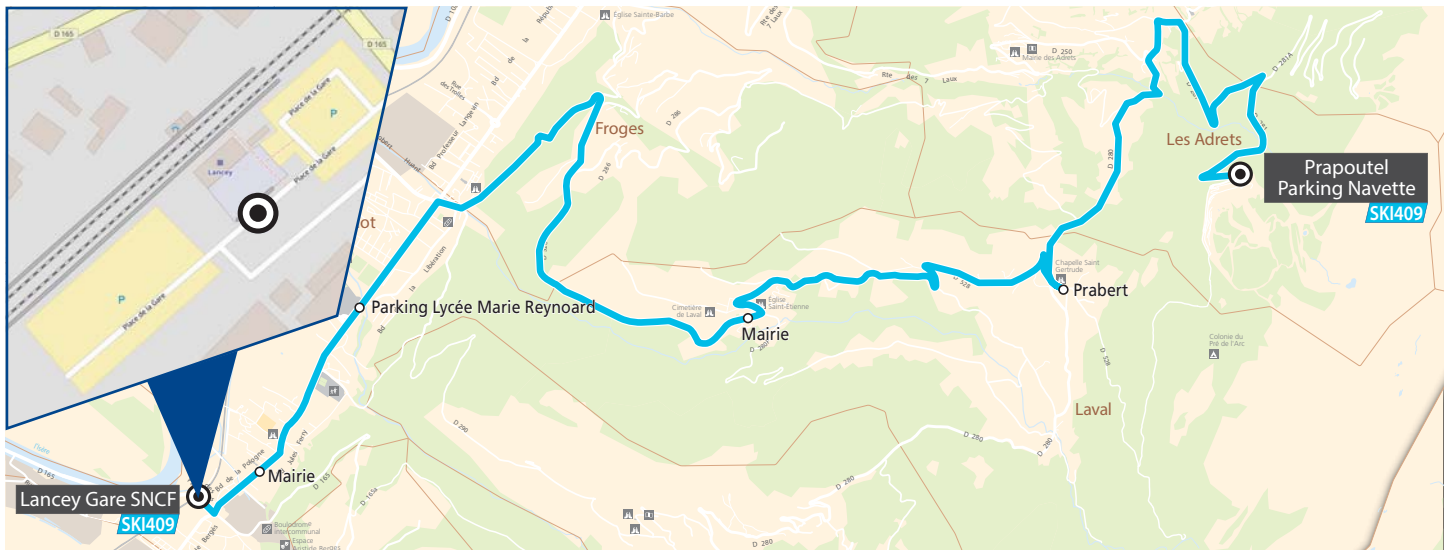

### VILLARD BONNOT (LANCEY) - LAVAL - LES 7 LAUX (PRAPOUTEL)

Période scolaire zone A		S D	S D	Me S D
Période vacances scolaires zone A		TLJ	TLJ	TLJ
<b>VILLARD BONNOT</b>	<b>LANCEY GARE SNCF</b>	08:00	11:05	12:45
	<b>MAIRIE (Espace Aragon)</b>	08:05	11:10	12:50
	<b>PARKING LYCEE MARIE REYNOARD</b>	08:10	11:15	12:55
<b>LAVAL</b>	<b>MAIRIE</b>	08:25	11:30	13:10
	<b>PRABERT</b>	08:40	11:45	13:25
<b>LES ADRETS</b>	<b>PRAPOUTEL PARKING NAVETTE</b>	<b>08:55</b>	<b>12:00</b>	<b>13:40</b>

### LES 7 LAUX (PRAPOUTEL) - LAVAL - VILLARD BONNOT (LANCEY)

Période scolaire zone A		S D	Me S D
Période vacances scolaires zone A		TLJ	TLJ
<b>LES ADRETS</b>	<b>PRAPOUTEL PARKING NAVETTE</b>	<b>14:15</b>	<b>17:15</b>
<b>LAVAL</b>	<b>PRABERT</b>	14:30	17:30
	<b>MAIRIE</b>	14:45	17:45
<b>VILLARD BONNOT</b>	<b>PARKING LYCEE MARIE REYNOARD</b>	15:00	18:00
	<b>MAIRIE (Espace Aragon)</b>	15:05	18:05
	<b>LANCEY GARE SNCF</b>	15:10	18:10